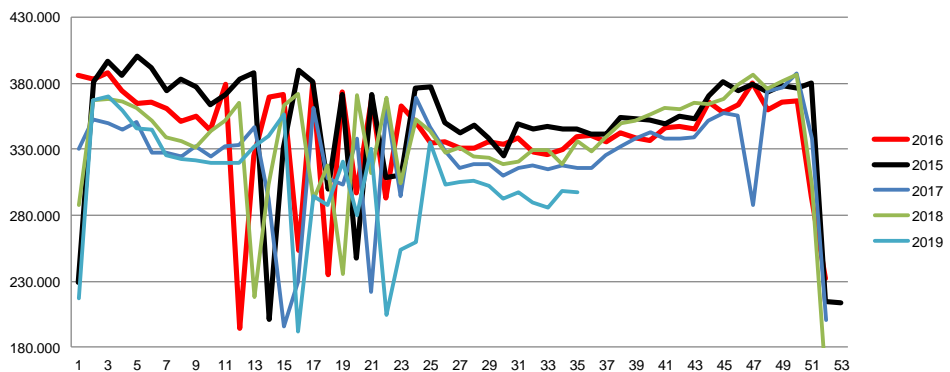

Total killings Denmark (98 % of all slaughtering's)

Week	2019	2018
1	217.081	287.789
2	367.355	367.703
3	369.764	368.047
4	359.584	366.312
5	346.402	361.495
6	344.954	352.145
7	325.222	339.607
8	322.618	336.613
9	321.585	331.154
10	319.738	343.691
11	319.738	351.578
12	320.260	365.200
13	332.764	218.444
14	340.529	303.033
15	356.482	363.829
16	192.065	371.945
17	295.046	291.607
18	287.427	317.876
19	320.386	235.481
20	280.362	371.516
21	330.707	311.691
22	204.819	369.643
23	253.658	304.448
24	260.157	352.632
25	335.424	343.770
26	303.516	327.658

Week	2019	2018
27	305.588	331.814
28	306.207	325.072
29	302.079	324.018
30	293.137	318.614
31	297.507	321.250
32	289.400	329.917
33	286.044	329.555
34	298.775	318.566
35	297.760	336.158
36		328.251
37		338.962
38		349.571
39		352.234
40		356.258
41		361.609
42		360.885
43		364.912
44		364.067
45		368.260
46		378.509
47		386.643
48		376.153
49		381.869
50		386.215
51		302.451
52		151.352
53		
Average (week)	305.833	336.501
Total (year)	10.704.140	17.498.072

Best regards
Danish Crown