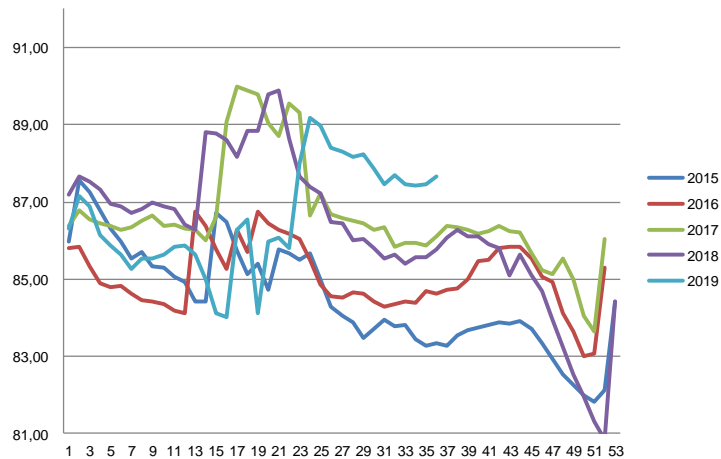

Best regards
Danish Crown

Weekly pig price – Danish Crown

Week	2019	2018
1	8,30	9,00
2	8,30	9,00
3	8,30	8,70
4	8,30	8,50
5	8,30	8,50
6	8,30	8,50
7	8,50	8,70
8	8,50	9,00
9	8,50	9,20
10	8,50	9,20
11	8,70	9,20
12	8,90	9,20
13	9,10	8,90
14	9,60	8,90
15	10,30	8,90
16	10,60	8,90
17	10,60	8,90
18	10,80	8,90
19	10,80	8,90
20	11,10	8,90
21	11,40	8,90
22	11,40	8,90
23	11,40	8,90
24	11,60	8,90
25	11,80	8,90
26	11,80	8,70

Week	2019	2018
27	11,80	8,50
28	11,80	8,50
29	11,40	8,30
30	11,20	8,30
31	11,20	8,30
32	11,20	8,30
33	11,40	8,50
34	11,70	8,70
35	12,00	8,70
36	12,00	8,70
37	12,00	8,70
38	12,00	8,70
39		8,50
40		8,30
41		8,30
42		8,30
43		8,30
44		8,30
45		8,30
46		8,30
47		8,50
48		8,50
49		8,50
50		8,70
51		8,50
52		8,30
Average (week)	10,35	8,67

Best regards
Danish Crown

Average weight, Danish Crown (dressed) kg

Week	2019	2018
1	86,31	87,18
2	87,17	87,67
3	86,90	87,52
4	86,14	87,32
5	85,87	86,95
6	85,64	86,90
7	85,26	86,71
8	85,53	86,81
9	85,54	86,99
10	85,63	86,90
11	85,84	86,82
12	85,86	86,40
13	85,62	86,27
14	85,01	88,80
15	84,11	88,77
16	84,01	88,60
17	86,28	88,16
18	86,54	88,83
19	84,11	88,84
20	85,97	89,77
21	86,07	89,87
22	85,80	88,65
23	87,99	87,66
24	89,18	87,40
25	88,98	87,23
26	88,40	86,49

Week	2019	2018
27	88,29	86,43
28	88,18	86,02
29	88,22	86,03
30	87,85	85,80
31	87,45	85,54
32	87,68	85,64
33	87,46	85,41
34	87,42	85,56
35	87,45	85,57
36	87,65	85,78
37		86,06
38		86,26
39		86,11
40		86,12
41		85,91
42		85,82
43		85,62
44		85,08
45		84,69
46		83,94
47		83,25
48		82,53
49		81,95
50		81,31
51		80,86
52		84,41
53		
Average (week)	86,59	86,29