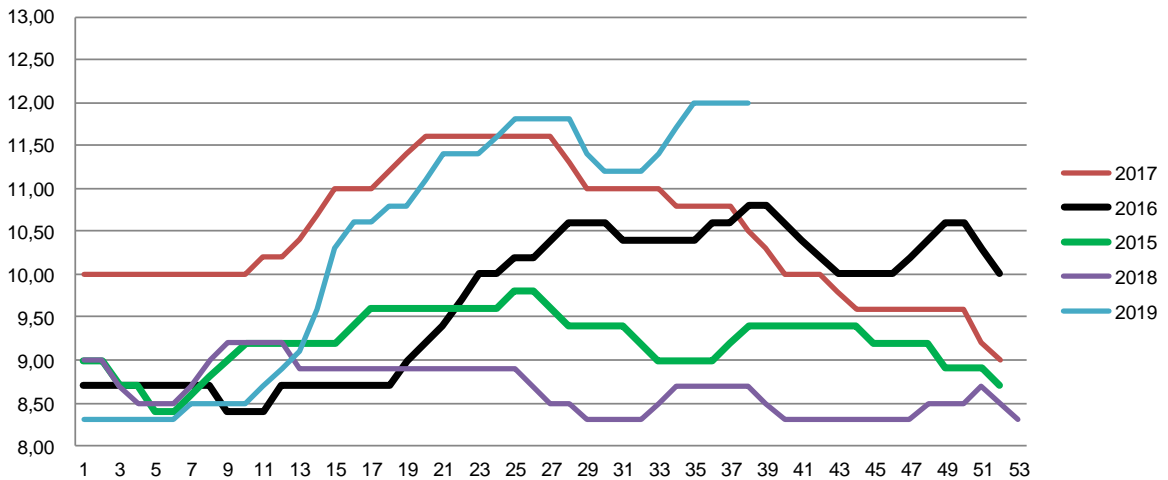

Live hog prices dressed weight

Weight interval	DKK / Kg	
	16.09.2019 – 22.09.2019 (Week 38)	09.09.2019 – 15.09.2019 (Week 37)
50,0-54,9	8,00	8,00
55,0-59,9	9,00	9,00
60,0-69,9	10,00-11,85	10,00-11,85
70-97,9	12,00	12,00
98,0-98,9	11,80	11,80
99,0-99,9	11,40	11,40
100,0-100,9	11,00	11,00
101,0-104,9	10,40	10,40
105,1-109,9	10,10	10,10
Statistics	DKK / Kg	
	Week 36, 2019	Week 36, 2018
Killings - Danish Crown	228.913	247.545
Hereof sows	3.910	5.107
Average weight (dressed) kg.	87,65	84,63
Weight interval 50,0 - 69,9 Kg	3,22%	3,22%
Weight interval 69,9 - 95,9 Kg	92,07%	92,46%
Weight interval 96,0 - 109,9 Kg	4,71%	4,32%
Average meat contents	61,56	61,28
Per kg / dressed (DKK)	12,30	8,91
Per hog / dressed (DKK)	1.078	764

Best regards
Danish Crown

Weekly pig price – Danish Crown

Week	2019	2018
1	8,30	9,00
2	8,30	9,00
3	8,30	8,70
4	8,30	8,50
5	8,30	8,50
6	8,30	8,50
7	8,50	8,70
8	8,50	9,00
9	8,50	9,20
10	8,50	9,20
11	8,70	9,20
12	8,90	9,20
13	9,10	8,90
14	9,60	8,90
15	10,30	8,90
16	10,60	8,90
17	10,60	8,90
18	10,80	8,90
19	10,80	8,90
20	11,10	8,90
21	11,40	8,90
22	11,40	8,90
23	11,40	8,90
24	11,60	8,90
25	11,80	8,90
26	11,80	8,70

Week	2019	2018
27	11,80	8,50
28	11,80	8,50
29	11,40	8,30
30	11,20	8,30
31	11,20	8,30
32	11,20	8,30
33	11,40	8,50
34	11,70	8,70
35	12,00	8,70
36	12,00	8,70
37	12,00	8,70
38	12,00	8,70
39		8,50
40		8,30
41		8,30
42		8,30
43		8,30
44		8,30
45		8,30
46		8,30
47		8,50
48		8,50
49		8,50
50		8,70
51		8,50
52		8,30
Average (week)	10,35	8,67

Best regards
Danish Crown

Average weight, Danish Crown (dressed) kg

Week	2019	2018
1	86,31	87,18
2	87,17	87,67
3	86,90	87,52
4	86,14	87,32
5	85,87	86,95
6	85,64	86,90
7	85,26	86,71
8	85,53	86,81
9	85,54	86,99
10	85,63	86,90
11	85,84	86,82
12	85,86	86,40
13	85,62	86,27
14	85,01	88,80
15	84,11	88,77
16	84,01	88,60
17	86,28	88,16
18	86,54	88,83
19	84,11	88,84
20	85,97	89,77
21	86,07	89,87
22	85,80	88,65
23	87,99	87,66
24	89,18	87,40
25	88,98	87,23
26	88,40	86,49