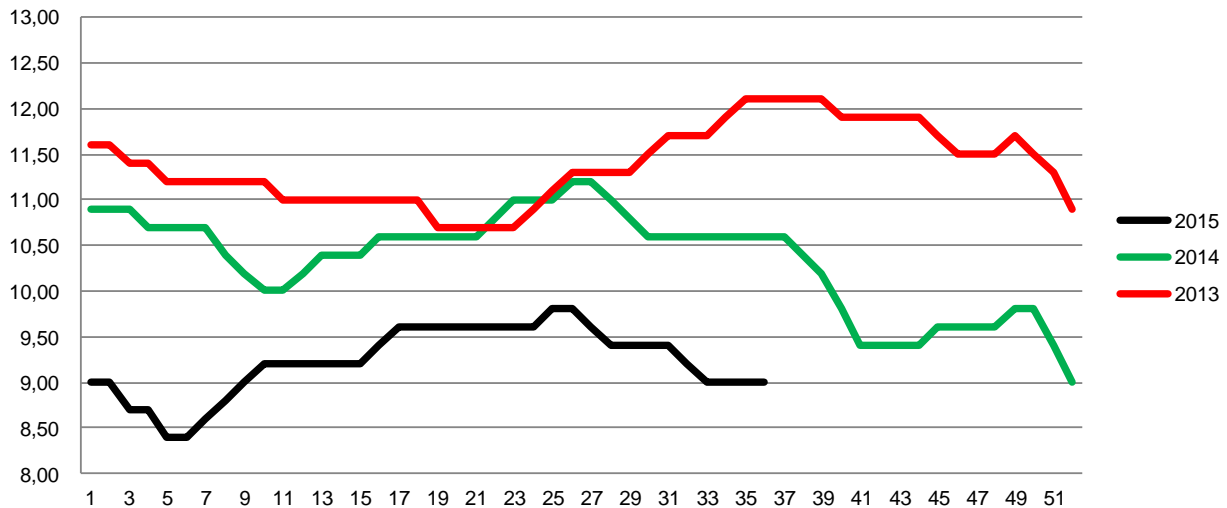

Live hog prices dressed weight

Weight interval	DKK / Kg	
	31.08.2015 – 06.09.2015	24.08.2015 – 30.08.2015
	(Week 36)	(Week 35)
50,0 - 59,9 Kg	5,00 - 6,00	5,00 - 6,00
60,0 - 69,9 Kg	7,00 - 8,85	7,00 - 8,85
70,0 - 89,9 Kg	9,00	9,00
90,0 - 90,9 Kg	9,00	9,00
91,0 - 92,9 Kg	9,00	9,00
93,0 - 93,9 Kg	9,00	9,00
94,0 - 94,9 Kg	9,00	9,00
95,0 - 95,9 Kg	8,80	8,80
96,0 - 96,9 Kg	8,40	8,40
97,0 - 97,9 Kg	8,10	8,10
98,0 - 99,9 Kg	7,80	7,80
100,0 - 109,9 Kg	6,50	6,50

Statistics	Week 34, 2015	Week 34, 2014
Killings - Danish Crown	270.064	259.518
Hereof sows	5.480	6.384
Total killings - DK Co-ops	305.000	295.600
Average weight	83,44	83,97
Weight interval 50,0 -	4,70%	4,30%
Weight interval 70,0 -	92,20%	90,70%
Weight interval 92,0 -	3,10%	5,00%
Average meat contents	60,57	60,27
Average price before production levy:		
Per kg / dressed (DKK)	9,09	10,60
Per hog / dressed (DKK)	758	890

Best regards
Danish Crown

Weekly pig price - DC

Week	2015	2014	2013
1	9,00	10,90	11,60
2	9,00	10,90	11,60
3	8,70	10,90	11,40
4	8,70	10,70	11,40
5	8,40	10,70	11,20
6	8,40	10,70	11,20
7	8,60	10,70	11,20
8	8,80	10,40	11,20
9	9,00	10,20	11,20
10	9,20	10,00	11,20
11	9,20	10,00	11,00
12	9,20	10,20	11,00
13	9,20	10,40	11,00
14	9,20	10,40	11,00
15	9,20	10,40	11,00
16	9,40	10,60	11,00
17	9,60	10,60	11,00
18	9,60	10,60	11,00
19	9,60	10,60	10,70
20	9,60	10,60	10,70
21	9,60	10,60	10,70
22	9,60	10,80	10,70
23	9,60	11,00	10,70
24	9,60	11,00	10,90
25	9,80	11,00	11,10
26	9,80	11,20	11,30

Week	2015	2014	2013
27	9,60	11,20	11,30
28	9,40	11,00	11,30
29	9,40	10,80	11,30
30	9,40	10,60	11,50
31	9,40	10,60	11,70
32	9,20	10,60	11,70
33	9,00	10,60	11,70
34	9,00	10,60	11,90
35	9,00	10,60	12,10
36	9,00	10,60	12,10
37		10,60	12,10
38		10,40	12,10
39		10,20	12,10
40		9,80	11,90
41		9,40	11,90
42		9,40	11,90
43		9,40	11,90
44		9,40	11,90
45		9,60	11,70
46		9,60	11,50
47		9,60	11,50
48		9,60	11,50
49		9,80	11,70
50		9,80	11,50
51		9,40	11,30
52		9,00	10,90
Average (week)	9,22	10,35	11,38