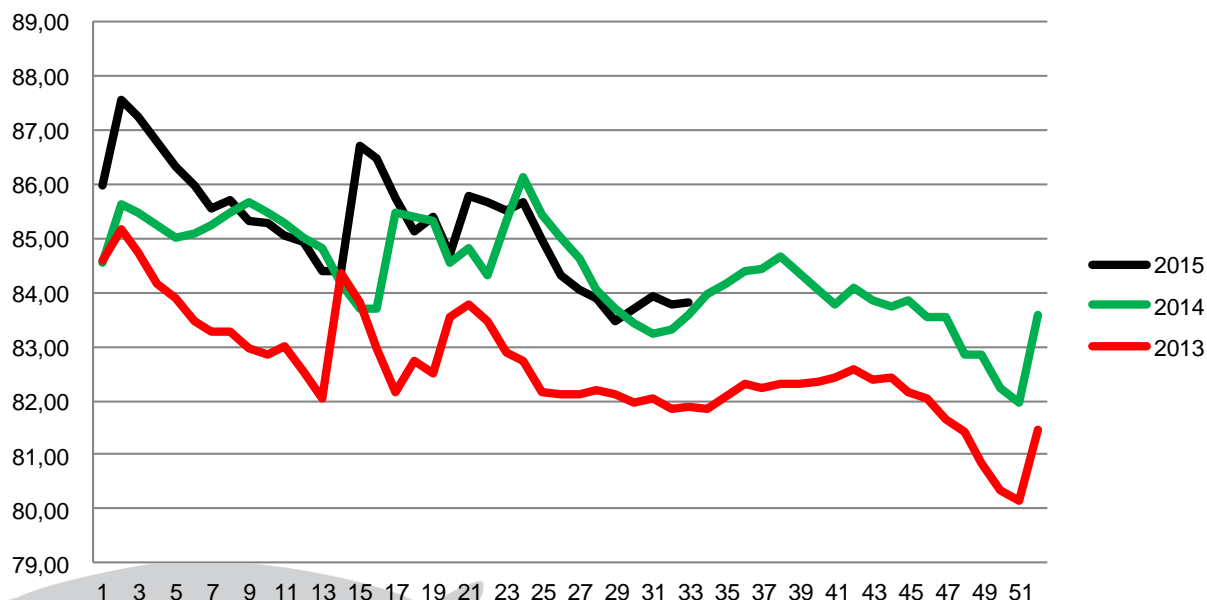

Average weight (dressed) kg

Week	2015	2014	2013
1	85,98	84,55	84,57
2	87,57	85,63	85,16
3	87,26	85,49	84,76
4	86,79	85,26	84,16
5	86,31	85,03	83,89
6	85,96	85,08	83,47
7	85,55	85,25	83,29
8	85,69	85,46	83,29
9	85,32	85,68	82,95
10	85,29	85,48	82,84
11	85,05	85,27	82,99
12	84,94	85,02	82,53
13	84,41	84,80	82,05
14	84,41	84,18	84,34
15	86,72	83,71	83,81
16	86,49	83,70	82,96
17	85,73	85,47	82,17
18	85,13	85,38	82,73
19	85,39	85,31	82,50
20	84,72	84,56	83,54
21	85,77	84,80	83,76
22	85,68	84,31	83,46
23	85,51	85,33	82,88
24	85,66	86,12	82,75
25	84,98	85,45	82,16
26	84,30	85,00	82,13

Week	2015	2014	2013
27	84,04	84,64	82,10
28	83,89	84,03	82,19
29	83,47	83,69	82,10
30	83,71	83,43	81,97
31	83,94	83,22	82,03
32	83,77	83,33	81,84
33	83,80	83,57	81,90
34		83,97	81,85
35		84,18	82,06
36		84,41	82,30
37		84,45	82,23
38		84,65	82,32
39		84,37	82,32
40		84,03	82,36
41		83,78	82,42
42		84,10	82,57
43		83,85	82,40
44		83,74	82,44
45		83,84	82,17
46		83,54	82,04
47		83,54	81,65
48		82,85	81,41
49		82,86	80,83
50		82,22	80,35
51		81,97	80,16
52		83,59	81,46
Average (week)	85,25	84,37	82,59
Change (week)	1,04%	2,16%	0,95%

Best regards
Danish Crown