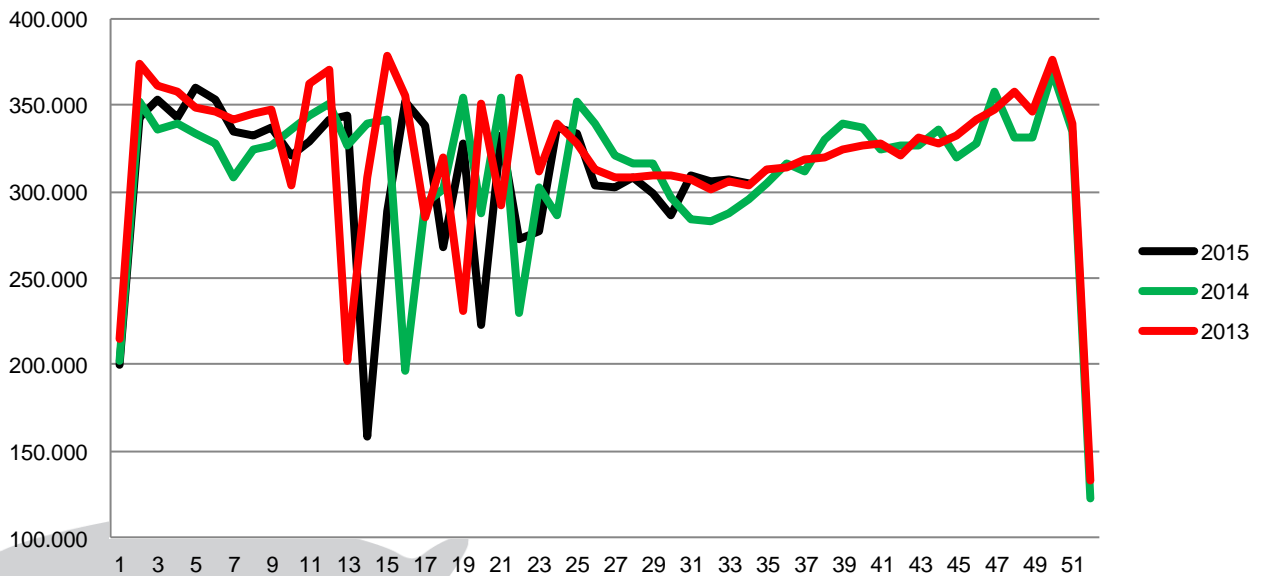

Week	2015	2014	2013
1	200.400	202.500	214.900
2	342.700	352.500	374.100
3	353.200	336.400	361.500
4	342.900	339.300	358.400
5	360.800	333.400	348.900
6	353.600	327.900	346.200
7	334.800	308.600	341.900
8	332.700	324.600	344.900
9	337.400	326.900	347.100
10	321.000	336.600	303.400
11	329.100	344.600	363.200
12	342.000	350.700	370.800
13	343.900	326.900	202.300
14	158.400	339.200	309.000
15	289.000	341.400	378.600
16	352.000	196.900	356.100
17	338.200	293.100	285.000
18	268.500	301.800	319.600
19	328.300	354.900	231.200
20	222.900	287.600	350.900
21	332.500	354.900	291.800
22	272.400	230.400	365.600
23	277.300	302.100	312.400
24	337.300	286.100	339.700
25	333.700	352.000	327.500
26	303.700	339.500	313.100

Week	2015	2014	2013
27	302.900	320.700	309.000
28	308.700	316.700	308.200
29	299.700	316.400	309.800
30	286.400	296.500	309.800
31	309.400	284.100	307.700
32	305.700	283.000	301.500
33	307.800	287.100	305.700
34	305.000	295.600	304.200
35		304.400	312.600
36		316.000	314.100
37		312.000	318.400
38		330.400	320.300
39		339.900	324.500
40		337.800	326.400
41		324.300	327.600
42		326.800	321.200
43		326.400	331.000
44		336.300	328.600
45		319.600	333.200
46		328.500	341.700
47		357.700	347.300
48		331.600	358.400
49		331.400	346.600
50		369.900	376.400
51		334.800	339.500
52		123.000	133.000
Average (week)	309.832	314.263	321.438
Total (year)		16.341.700	16.714.800
Change (week)	-1,41%	-2,23%	-1,45%

Best regards
Danish Crown