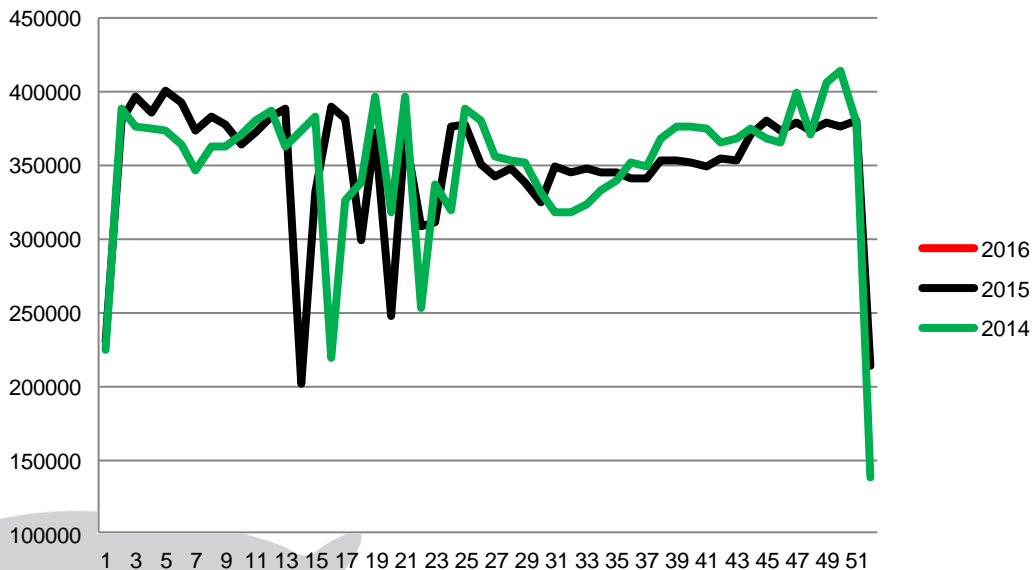

Total killings Denmark (98 % of all slaughtering's)

Week	2016	2015	2014
1		229.696	225.021
2		381.074	388.283
3		396.436	375.944
4		386.516	374.727
5		400.526	374.031
6		392.058	364.321
7		374.154	346.016
8		382.955	362.164
9		377.658	362.682
10		363.533	371.605
11		371.898	380.669
12		382.753	387.141
13		388.293	362.889
14		201.403	373.117
15		331.081	383.169
16		390.229	219.183
17		381.499	326.008
18		299.820	338.071
19		372.029	396.501
20		247.949	318.078
21		371.320	396.338
22		308.817	253.122
23		310.785	337.138
24		376.431	318.893
25		377.649	388.898
26		350.258	380.748

Week	2016	2015	2014
27		342.545	356.503
28		348.323	353.806
29		338.607	352.233
30		325.378	332.099
31		349.050	317.876
32		345.000	318.668
33		347.860	323.552
34		345.284	333.185
35		345.856	340.034
36		341.651	352.062
37		341.372	348.664
38		354.011	368.494
39		353.679	376.946
40		352.539	376.297
41		349.023	374.505
42		355.194	364.912
43		353.428	368.832
44		370.453	374.565
45		381.122	368.182
46		374.076	366.168
47		379.225	399.296
48		373.294	371.471
49		378.861	406.665
50		376.079	413.966
51		380.302	378.561
52		214.345	137.802
Average (week)		351.219	351.540
Total (year)		18.263.377	18.280.101
Change (week)		-0,09%	-1,32%

Best regards
Danish Crown