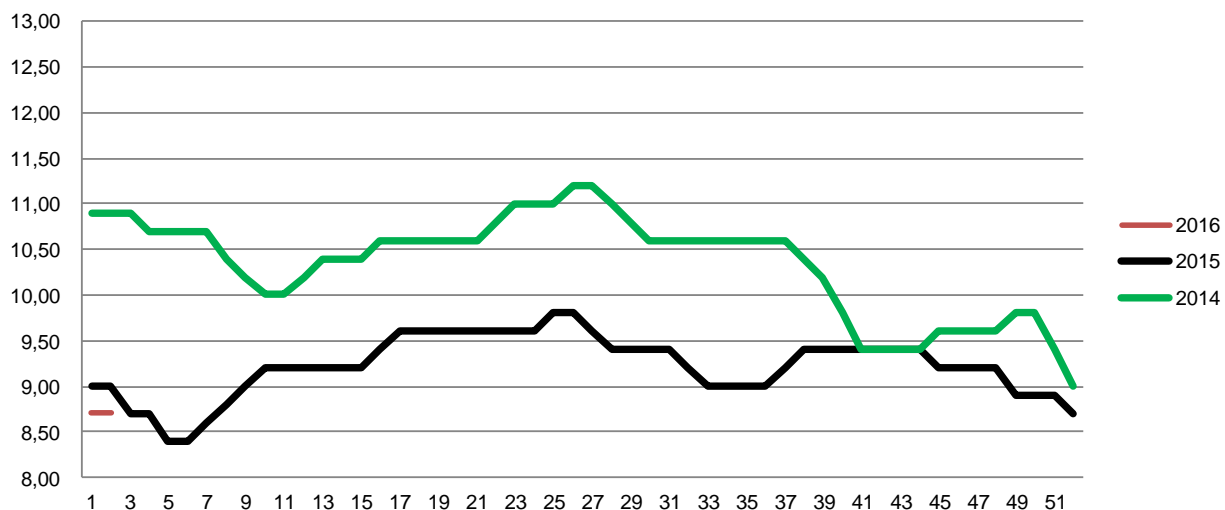

Live hog prices dressed weight

Weight interval	DKK / Kg	
	11.01.2016 – 17.01.2016	04.01.2016 – 10.01.2016
	(Week 02)	(Week 01)
50,0 - 59,9 Kg	4,70 - 5,70	4,70 - 5,70
60,0 - 69,9 Kg	6,70 - 8,55	6,70 - 8,55
70,0 - 88,9 Kg	8,70	8,70
89,0 - 89,9 Kg	8,70	8,70
90,0 - 90,9 Kg	8,70	8,70
91,0 - 91,9 Kg	8,70	8,70
92,0 - 92,9 Kg	8,70	8,70
93,0 - 93,9 Kg	8,70	8,70
94,0 - 94,9 Kg	8,70	8,70
95,0 - 95,9 Kg	8,50	8,50
96,0 - 96,9 Kg	8,10	8,10
97,0 - 97,9 Kg	7,80	7,80
98,0 - 99,9 Kg	7,50	7,50
100,0 - 109,9 Kg	6,20	6,20

Statistics	DKK / Kg	
	Week 53, 2015	Week 52, 2014
Killings - Danish Crown	170.005	108.133
Hereof sows	4.361	3.332
Average weight	84,43	83,59
Weight interval 50,0 -	4,63%	5,78%
Weight interval 70,0 -	86,66%	87,07%
Weight interval 92,0 -	8,71%	7,15%
Average meat contents	60,23	60,06
Average price before production levy:		
Per kg / dressed (DKK)	8,61	9,13
Per hog / dressed (DKK)	727	763

Best regards
Danish Crown

Weekly pig price - DC

Week	2016	2015	2014
1	8,70	9,00	10,90
2	8,70	9,00	10,90
3		8,70	10,90
4		8,70	10,70
5		8,40	10,70
6		8,40	10,70
7		8,60	10,70
8		8,80	10,40
9		9,00	10,20
10		9,20	10,00
11		9,20	10,00
12		9,20	10,20
13		9,20	10,40
14		9,20	10,40
15		9,20	10,40
16		9,40	10,60
17		9,60	10,60
18		9,60	10,60
19		9,60	10,60
20		9,60	10,60
21		9,60	10,60
22		9,60	10,80
23		9,60	11,00
24		9,60	11,00
25		9,80	11,00
26		9,80	11,20

Best regards
Danish Crown

Average weight DC (dressed) kg

Week	2016	2015	2014
1		85,98	84,55
2		87,57	85,63
3		87,26	85,49
4		86,79	85,26
5		86,31	85,03
6		85,96	85,08
7		85,55	85,25
8		85,69	85,46
9		85,32	85,68
10		85,29	85,48
11		85,05	85,27
12		84,94	85,02
13		84,41	84,80
14		84,41	84,18
15		86,72	83,71
16		86,49	83,70
17		85,73	85,47
18		85,13	85,38
19		85,39	85,31
20		84,72	84,56
21		85,77	84,80
22		85,68	84,31
23		85,51	85,33
24		85,66	86,12
25		84,98	85,45
26		84,30	85,00