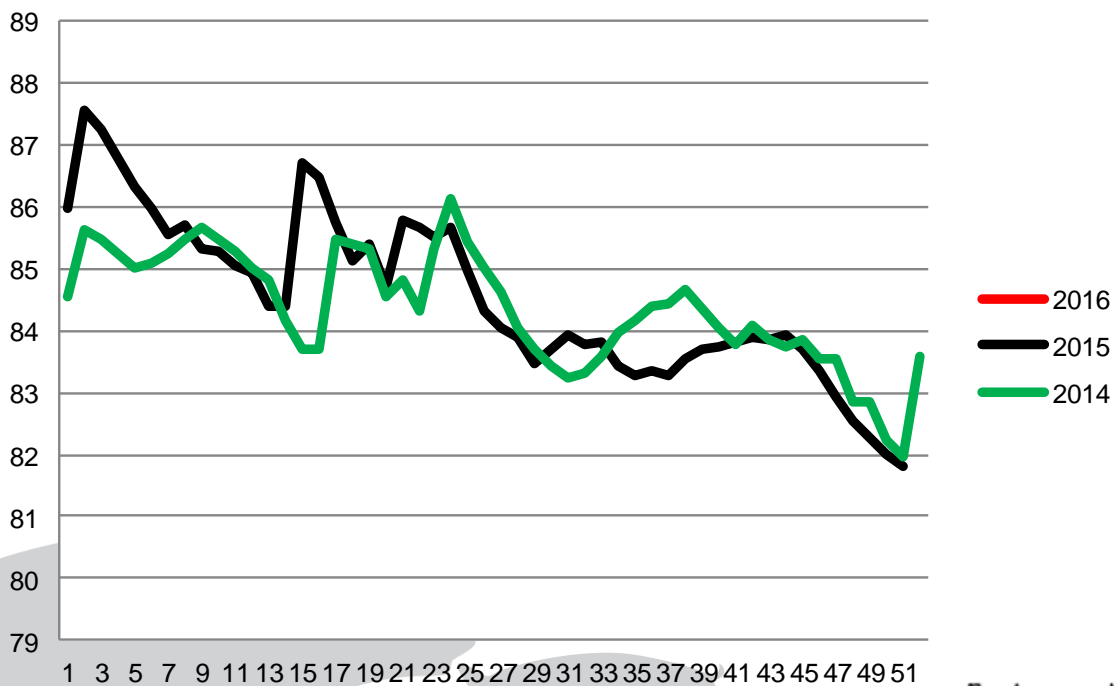

Average weight DC (dressed) kg

Week	2016	2015	2014
1		85,98	84,55
2		87,57	85,63
3		87,26	85,49
4		86,79	85,26
5		86,31	85,03
6		85,96	85,08
7		85,55	85,25
8		85,69	85,46
9		85,32	85,68
10		85,29	85,48
11		85,05	85,27
12		84,94	85,02
13		84,41	84,80
14		84,41	84,18
15		86,72	83,71
16		86,49	83,70
17		85,73	85,47
18		85,13	85,38
19		85,39	85,31
20		84,72	84,56
21		85,77	84,80
22		85,68	84,31
23		85,51	85,33
24		85,66	86,12
25		84,98	85,45
26		84,30	85,00

Week	2016	2015	2014
27		84,04	84,64
28		83,89	84,03
29		83,47	83,69
30		83,71	83,43
31		83,94	83,22
32		83,77	83,33
33		83,80	83,57
34		83,44	83,97
35		83,29	84,18
36		83,34	84,41
37		83,26	84,45
38		83,53	84,65
39		83,69	84,37
40		83,74	84,03
41		83,82	83,78
42		83,89	84,10
43		83,84	83,85
44		83,92	83,74
45		83,71	83,84
46		83,35	83,54
47		82,93	83,54
48		82,54	82,85
49		82,27	82,86
50		82,00	82,22
51		81,81	81,97
52			83,59
Average (week)		84,54	84,37
Change (week)		0,20%	2,16%

Best regards
Danish Crown