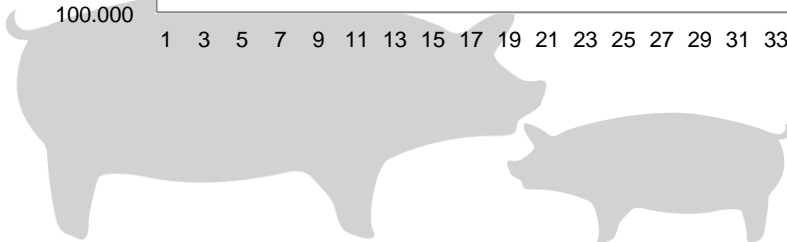

Total killings / DK co-ops

Week	2015	2014	2013
1	200.400	202.500	214.900
2	342.700	352.500	374.100
3	353.200	336.400	361.500
4	342.900	339.300	358.400
5	360.800	333.400	348.900
6	353.600	327.900	346.200
7	334.800	308.600	341.900
8	332.700	324.600	344.900
9	337.400	326.900	347.100
10	321.000	336.600	303.400
11	329.100	344.600	363.200
12	342.000	350.700	370.800
13	343.900	326.900	202.300
14	158.400	339.200	309.000
15	289.000	341.400	378.600
16	352.000	196.900	356.100
17	338.200	293.100	285.000
18	268.500	301.800	319.600
19	328.300	354.900	231.200
20	222.900	287.600	350.900
21	332.500	354.900	291.800
22	272.400	230.400	365.600
23	277.300	302.100	312.400
24	337.300	286.100	339.700
25		352.000	327.500
26		339.500	313.100

Week	2015	2014	2013
27		320.700	309.000
28		316.700	308.200
29		316.400	309.800
30		296.500	309.800
31		284.100	307.700
32		283.000	301.500
33		287.100	305.700
34		295.600	304.200
35		304.400	312.600
36		316.000	314.100
37		312.000	318.400
38		330.400	320.300
39		339.900	324.500
40		337.800	326.400
41		324.300	327.600
42		326.800	321.200
43		326.400	331.000
44		336.300	328.600
45		319.600	333.200
46		328.500	341.700
47		357.700	347.300
48		331.600	358.400
49		331.400	346.600
50		369.900	376.400
51		334.800	339.500
52		123.000	133.000
Average (week)	311.304	314.263	321.438
Total (year)		16.341.700	16.714.800
Change (week)	-0,94%	-2,23%	-1,45%

Best regards
Danish Crown