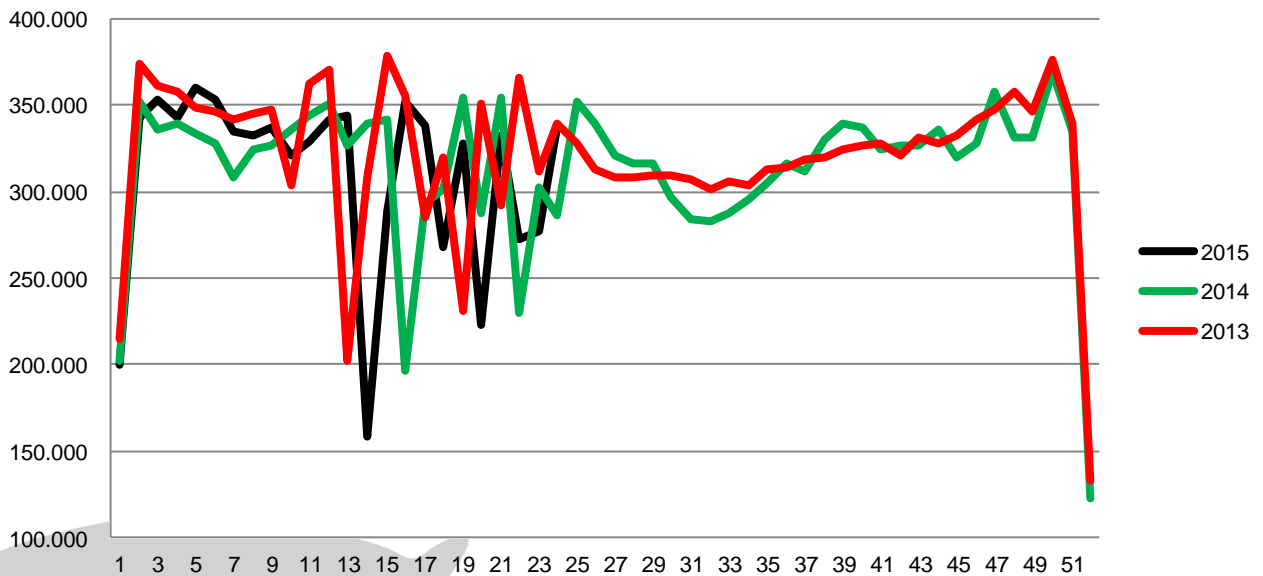

Total killings / DK co-ops

Week	2015	2014	2013
1	200.400	202.500	214.900
2	342.700	352.500	374.100
3	353.200	336.400	361.500
4	342.900	339.300	358.400
5	360.800	333.400	348.900
6	353.600	327.900	346.200
7	334.800	308.600	341.900
8	332.700	324.600	344.900
9	337.400	326.900	347.100
10	321.000	336.600	303.400
11	329.100	344.600	363.200
12	342.000	350.700	370.800
13	343.900	326.900	202.300
14	158.400	339.200	309.000
15	289.000	341.400	378.600
16	352.000	196.900	356.100
17	338.200	293.100	285.000
18	268.500	301.800	319.600
19	328.300	354.900	231.200
20	222.900	287.600	350.900
21	332.500	354.900	291.800
22	272.400	230.400	365.600
23	277.300	302.100	312.400
24	337.300	286.100	339.700
25		352.000	327.500
26		339.500	313.100

Week	2015	2014	2013
27		320.700	309.000
28		316.700	308.200
29		316.400	309.800
30		296.500	309.800
31		284.100	307.700
32		283.000	301.500
33		287.100	305.700
34		295.600	304.200
35		304.400	312.600
36		316.000	314.100
37		312.000	318.400
38		330.400	320.300
39		339.900	324.500
40		337.800	326.400
41		324.300	327.600
42		326.800	321.200
43		326.400	331.000
44		336.300	328.600
45		319.600	333.200
46		328.500	341.700
47		357.700	347.300
48		331.600	358.400
49		331.400	346.600
50		369.900	376.400
51		334.800	339.500
52		123.000	133.000
Average (week)	311.304	314.263	321.438
Total (year)		16.341.700	16.714.800
Change (week)	-0,94%	-2,23%	-1,45%

Best regards
Danish Crown