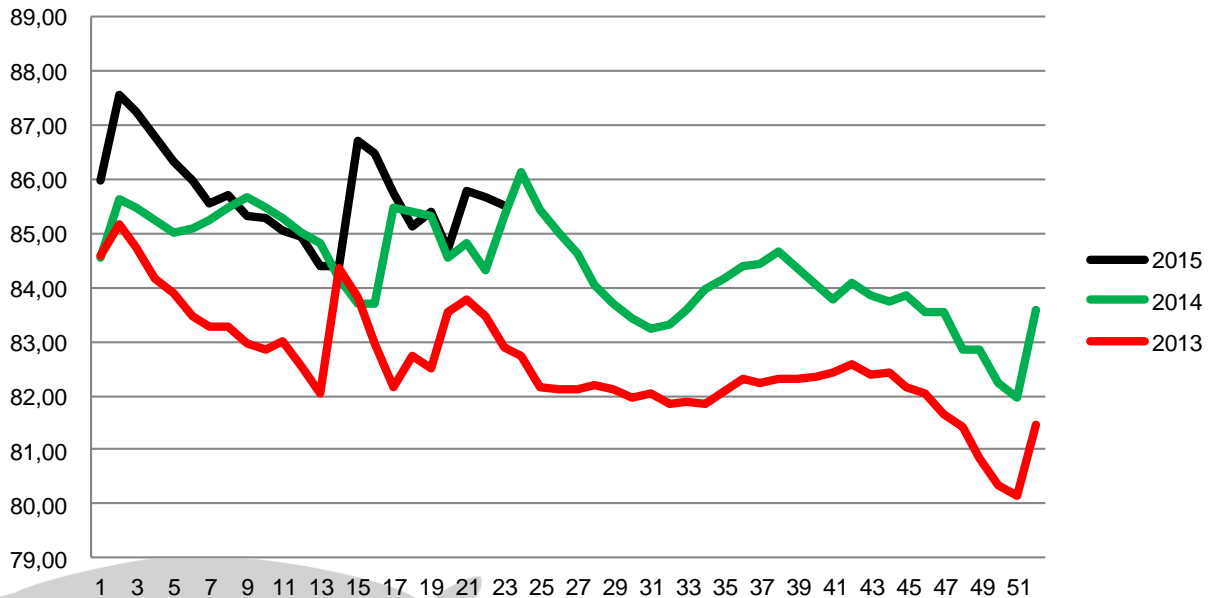

Average weight (dressed) kg

Week	2015	2014	2013
1	85,98	84,55	84,57
2	87,57	85,63	85,16
3	87,26	85,49	84,76
4	86,79	85,26	84,16
5	86,31	85,03	83,89
6	85,96	85,08	83,47
7	85,55	85,25	83,29
8	85,69	85,46	83,29
9	85,32	85,68	82,95
10	85,29	85,48	82,84
11	85,05	85,27	82,99
12	84,94	85,02	82,53
13	84,41	84,80	82,05
14	84,41	84,18	84,34
15	86,72	83,71	83,81
16	86,49	83,70	82,96
17	85,73	85,47	82,17
18	85,13	85,38	82,73
19	85,39	85,31	82,50
20	84,72	84,56	83,54
21	85,77	84,80	83,76
22	85,68	84,31	83,46
23	85,51	85,33	82,88
24		86,12	82,75
25		85,45	82,16
26		85,00	82,13

Week	2015	2014	2013
27		84,64	82,10
28		84,03	82,19
29		83,69	82,10
30		83,43	81,97
31		83,22	82,03
32		83,33	81,84
33		83,57	81,90
34		83,97	81,85
35		84,18	82,06
36		84,41	82,30
37		84,45	82,23
38		84,65	82,32
39		84,37	82,32
40		84,03	82,36
41		83,78	82,42
42		84,10	82,57
43		83,85	82,40
44		83,74	82,44
45		83,84	82,17
46		83,54	82,04
47		83,54	81,65
48		82,85	81,41
49		82,86	80,83
50		82,22	80,35
51		81,97	80,16
52		83,59	81,46
Average (week)	85,72	84,37	82,59
Change (week)	1,61%	2,16%	0,95%

Best regards
Danish Crown