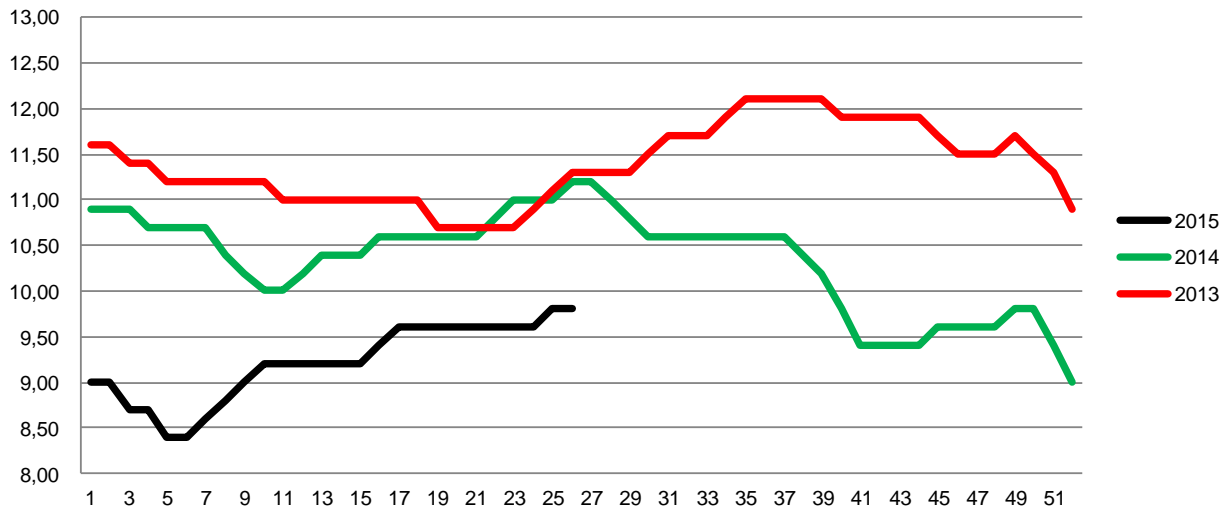

Live hog prices dressed weight

Weight interval	DKK / Kg	
	22.06.2015 – 28.06.2015	15.06.2015 – 21.06.2015
	(Week 26)	(Week 25)
50,0 - 59,9 Kg	5,80 - 6,80	5,80 - 6,80
60,0 - 69,9 Kg	7,80 - 9,65	7,80 - 9,65
70,0 - 89,9 Kg	9,80	9,80
90,0 - 90,9 Kg	9,80	9,80
91,0 - 92,9 Kg	9,80	9,80
93,0 - 93,9 Kg	9,80	9,80
94,0 - 94,9 Kg	9,80	9,80
95,0 - 95,9 Kg	9,60	9,60
96,0 - 96,9 Kg	9,20	9,20
97,0 - 97,9 Kg	8,90	8,90
98,0 - 99,9 Kg	8,60	8,60
100,0 - 109,9 Kg	7,30	7,30

Statistics	Week 24, 2015	Week 24, 2014
Killings - Danish Crown	299.238	257.125
Hereof sows	6.384	5.681
Total killings - DK Co-ops	337.300	286.100
Average weight	85,66	86,12
Weight interval 50,0 -	3,62%	4,20%
Weight interval 70,0 -	92,96%	90,89%
Weight interval 92,0 -	3,42%	4,91%
Average meat contents	60,46	60,27
Average price before production levy:		
Per kg / dressed (DKK)	9,60	10,99
Per hog / dressed (DKK)	822	946

Best regards
Danish Crown

Weekly pig price - DC

Week	2015	2014	2013
1	9,00	10,90	11,60
2	9,00	10,90	11,60
3	8,70	10,90	11,40
4	8,70	10,70	11,40
5	8,40	10,70	11,20
6	8,40	10,70	11,20
7	8,60	10,70	11,20
8	8,80	10,40	11,20
9	9,00	10,20	11,20
10	9,20	10,00	11,20
11	9,20	10,00	11,00
12	9,20	10,20	11,00
13	9,20	10,40	11,00
14	9,20	10,40	11,00
15	9,20	10,40	11,00
16	9,40	10,60	11,00
17	9,60	10,60	11,00
18	9,60	10,60	11,00
19	9,60	10,60	10,70
20	9,60	10,60	10,70
21	9,60	10,60	10,70
22	9,60	10,80	10,70
23	9,60	11,00	10,70
24	9,60	11,00	10,90
25	9,80	11,00	11,10
26	9,80	11,20	11,30

Week	2015	2014	2013
27		11,20	11,30
28		11,00	11,30
29		10,80	11,30
30		10,60	11,50
31		10,60	11,70
32		10,60	11,70
33		10,60	11,70
34		10,60	11,90
35		10,60	12,10
36		10,60	12,10
37		10,60	12,10
38		10,40	12,10
39		10,20	12,10
40		9,80	11,90
41		9,40	11,90
42		9,40	11,90
43		9,40	11,90
44		9,40	11,90
45		9,60	11,70
46		9,60	11,50
47		9,60	11,50
48		9,60	11,50
49		9,80	11,70
50		9,80	11,50
51		9,40	11,30
52		9,00	10,90
Average (week)	9,22	10,35	11,38