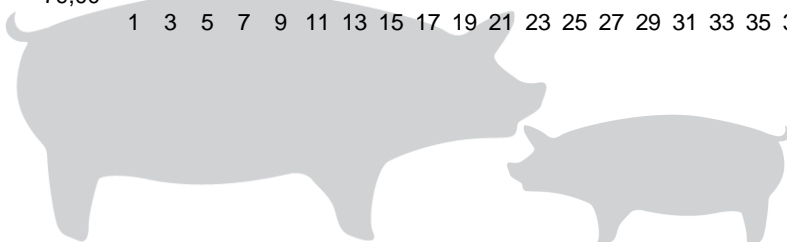

Average weight (dressed) kg

Week	2015	2014	2013
1	85,98	84,55	84,57
2	87,57	85,63	85,16
3	87,26	85,49	84,76
4	86,79	85,26	84,16
5	86,31	85,03	83,89
6	85,96	85,08	83,47
7	85,55	85,25	83,29
8	85,69	85,46	83,29
9	85,32	85,68	82,95
10	85,29	85,48	82,84
11	85,05	85,27	82,99
12	84,94	85,02	82,53
13	84,41	84,80	82,05
14	84,41	84,18	84,34
15	86,72	83,71	83,81
16	86,49	83,70	82,96
17	85,73	85,47	82,17
18	85,13	85,38	82,73
19	85,39	85,31	82,50
20	84,72	84,56	83,54
21	85,77	84,80	83,76
22	85,68	84,31	83,46
23	85,51	85,33	82,88
24		86,12	82,75
25		85,45	82,16
26		85,00	82,13

Week	2015	2014	2013
27		84,64	82,10
28		84,03	82,19
29		83,69	82,10
30		83,43	81,97
31		83,22	82,03
32		83,33	81,84
33		83,57	81,90
34		83,97	81,85
35		84,18	82,06
36		84,41	82,30
37		84,45	82,23
38		84,65	82,32
39		84,37	82,32
40		84,03	82,36
41		83,78	82,42
42		84,10	82,57
43		83,85	82,40
44		83,74	82,44
45		83,84	82,17
46		83,54	82,04
47		83,54	81,65
48		82,85	81,41
49		82,86	80,83
50		82,22	80,35
51		81,97	80,16
52		83,59	81,46
Average (week)	85,72	84,37	82,59
Change (week)	1,61%	2,16%	0,95%

Best regards
Danish Crown