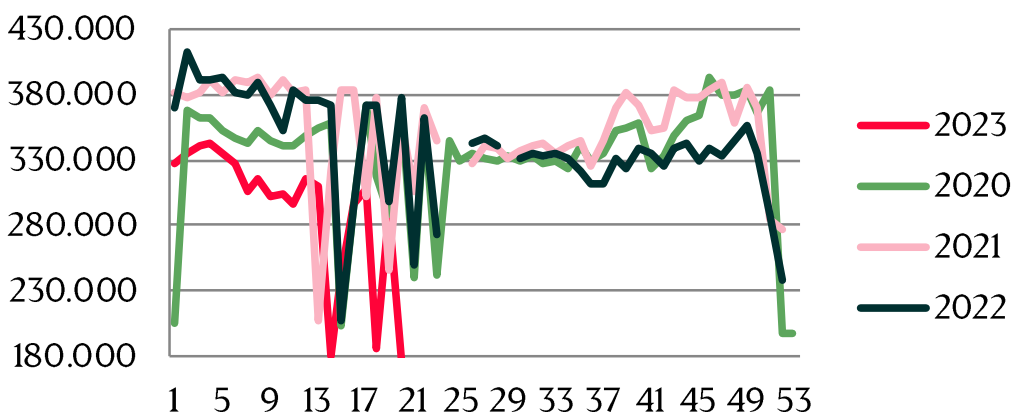

Week	2020	2021
27		11,3
28		11,3
29		11,3
30		11,3
31		11,5
32		11,5
33		11,8
34		12,1
35		12,4
36		12,4
37		12,4
38		12,4
39		12,4
40		12,4
41		12,4
42		12,4
43		12,4
44		12,4
45		12,4
46		12,4
47		12,4
48		12,6
49		12,6
50		12,6
51		12,6
52		12,2
Average (week)		

Best regards,
Danish Crown

Average weight, Danish Crown (dressed) kg

Week	2023	2022
1	88,4	92,11
2	88,5	92,11
3	87,9	91,24
4	87,5	90,64
5	87,3	89,86
6	86,8	89,15
7	86,6	88,92
8	86,6	88,63
9	86,2	88,19
10	86,2	87,91
11	85,7	87,26
12	85,4	86,59
13	85	86,32
14	85,2	86,13
15	88,4	85,73
16	88,5	88,34
17	87,4	88,49
18	87,6	87,7
19	87,5	87,14
20	87	87,4
21	88	86,59
22		87,55
23		87,33
24		87,54
25		86,86
26		86,83

Week	2023	2022
27		86,6
28		86,34
29		86,30
30		86,29
31		86,07
32		86,27
33		85,90
34		
35		85,88
36		86,05
37		86,39
38		86,75
39		87,17
40		87,32
41		87,5
42		87,8
43		87,8
44		87,80
45		87,70
46		87,9
47		87,80
48		87,8
49		86,80
50		86,1
51		85,90
52		87,6
53		
Average (week)		

Best regards,
Danish Crown

Total killings Denmark (98 % of all slaughtering)

Week	2023	2022	Week	2023	2022
1	327.208	370017	27		346.976
2	334.785	412.711	28		340.950
3	339.861	391.763	29		
4	342.823	391.586	30		331.824
5	335.876	394.179	31		335.756
6	326.686	382.366	32		333.279
7	306.676	379.879	33		334.547
8	315.066	389.319	34		330.280
9	301192	372.327	35		321.125
10	304.322	353.142	36		311.214
11	295.416	383.511	37		311.887
12	315.105	375.829	38		330.563
13	309.608	376.696	39		322452
14	178.632	372.324	40		338.879
15	242.033	206.975	41		334.441
16	296.528	293.993	42		325.189
17	307.310	372.483	43		339.028
18	185.636	371.227	44		342.172
19	289.763	297.833	45		329.261
20	175.808	378.549	46		339.167
21		249.061	47		333.531
22		361.462	48		345.047
23		273.384	49		356.279
24			50		334.355
25			51		288.904
26		342.337	52		236.903
			53		
			Average (week)		
			Total (year)		