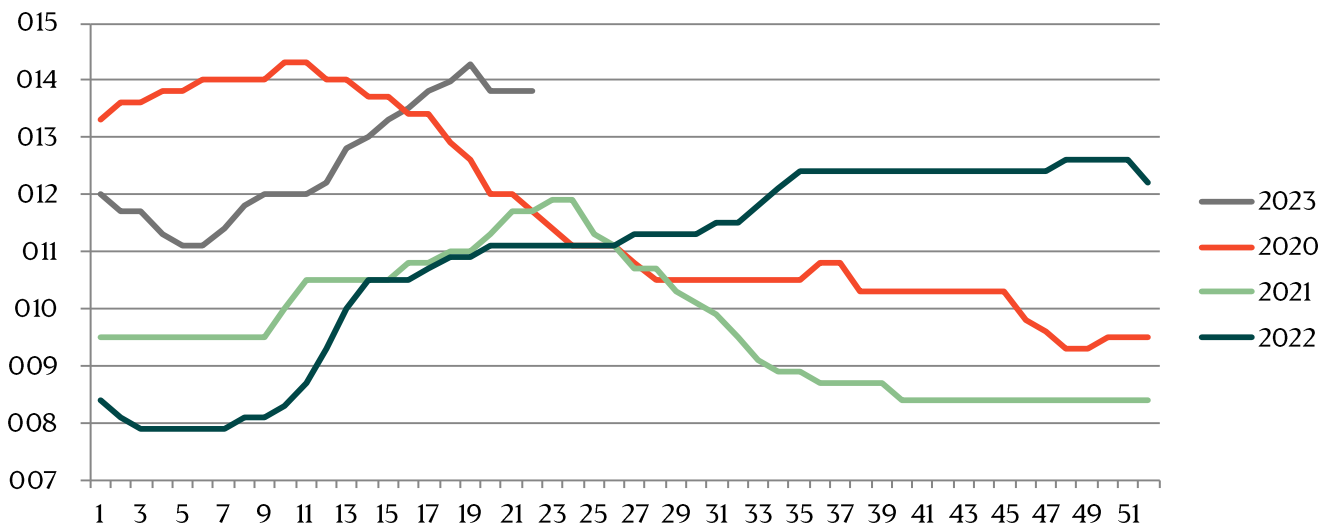

Live hog prices dressed weight

Weight interval	DKK / Kg	
	05.06.2023 - 11.06.2023 (Week23)	29.05.2023 -04.06.2023 (Week22)
50,0-59,9	8,80-10,80	8,80-10,80
60,0-62,9	11,05-11,55	11,05-11,55
63,0-65,9	11,80-12,20	11,80-12,20
66,0-67,9	12,35-13,30	12,35-13,30
68,0-71,9	12,65-13,30	12,65-13,30
72,0-96,9	13,80	13,80
97,0-97,9	13,55	13,55
98,0-98,9	13,10	13,10
99,0-99,9	12,65	12,65
100,0-100,9	12,00	12,00
101,0-101,9	11,90	11,90
102,0-103,9	11,80	11,80
104,0-109,9	11,30	11,30
Statistics	Week 21, 2023	Week 21, 2022
Killings - Danish Crown	219.758	187.414
Hereof sows	5.570	3.548
Average weight (dressed) kg.	88,00	86,60
Weight interval 50,0 - 69,9 Kg	1,72%	2,62%
Weight interval 70,0 - 94,9 Kg	92,64%	94,33%
Weight interval 95,0 - 109,9 Kg	5,64%	3,05%
Average meat contents	59,62	62,52
Per kg / dressed (DKK)	14,31	11,61
Per hog / dressed (DKK)	1.259	1.005

Best regards,
Danish Crown

Weekly pig price – Danish Crown

Week	2023	2022
1	12	8,4
2	11,7	8,1
3	11,7	7,9
4	11,3	7,9
5	11,1	7,9
6	11,1	7,9
7	11,4	7,9
8	11,8	8,1
9	12	8,1
10	12	8,3
11	12	8,7
12	12,2	9,3
13	12,8	10
14	13	10,5
15	13,3	10,5
16	13,5	10,5
17	13,8	10,7
18	13,97	10,9
19	14,29	10,9
20	13,8	11,1
21	13,8	11,1
22	13,8	11,1
23		11,1
24		11,1
25		11,1
26		11,1

Week	2020	2021
27		11,3
28		11,3
29		11,3
30		11,3
31		11,5
32		11,5
33		11,8
34		12,1
35		12,4
36		12,4
37		12,4
38		12,4
39		12,4
40		12,4
41		12,4
42		12,4
43		12,4
44		12,4
45		12,4
46		12,4
47		12,4
48		12,6
49		12,6
50		12,6
51		12,6
52		12,2
Average (week)		