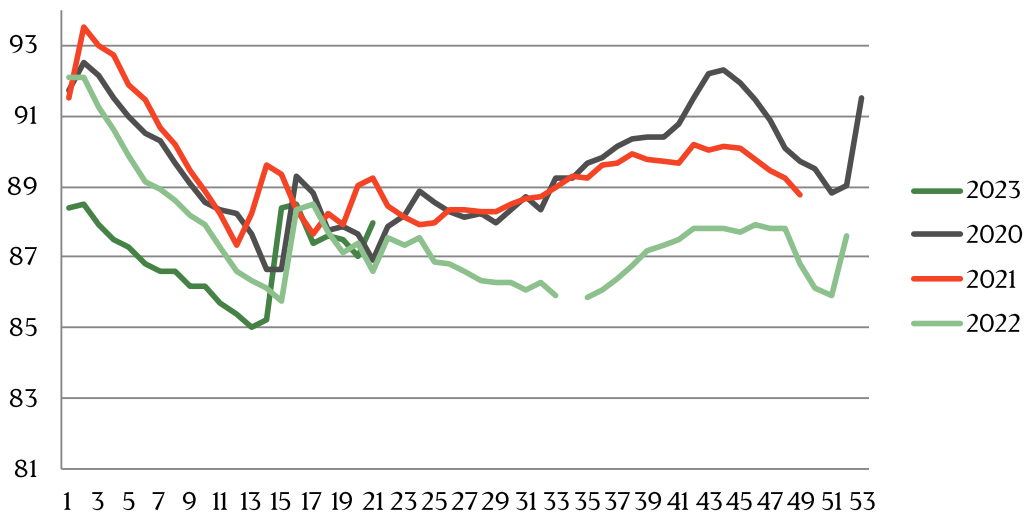

Average weight, Danish Crown (dressed) kg

Week	2023	2022
1	88,4	92,11
2	88,5	92,11
3	87,9	91,24
4	87,5	90,64
5	87,3	89,86
6	86,8	89,15
7	86,6	88,92
8	86,6	88,63
9	86,2	88,19
10	86,2	87,91
11	85,7	87,26
12	85,4	86,59
13	85	86,32
14	85,2	86,13
15	88,4	85,73
16	88,5	88,34
17	87,4	88,49
18	87,6	87,7
19	87,5	87,14
20	87	87,4
21	88	86,59
22		87,55
23		87,33
24		87,54
25		86,86
26		86,83

Week	2023	2022
27		86,6
28		86,34
29		86,30
30		86,29
31		86,07
32		86,27
33		85,90
34		
35		85,88
36		86,05
37		86,39
38		86,75
39		87,17
40		87,32
41		87,5
42		87,8
43		87,8
44		87,80
45		87,70
46		87,9
47		87,80
48		87,8
49		86,80
50		86,1
51		85,90
52		87,6
53		
Average (week)		

Best regards,
Danish Crown