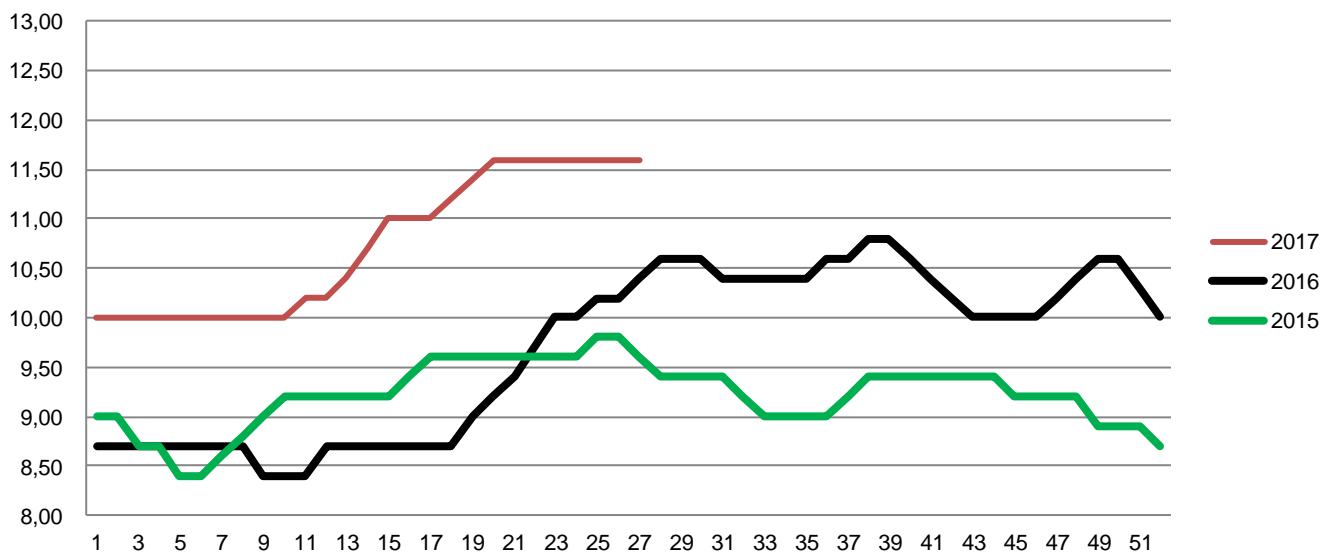

Live hog prices dressed weight

Weight interval	DKK / Kg	
	03.07.2017 – 07.07.2017	26.06.2017 – 30.06.2017
	(Week 27)	(Week 26)
50,0 - 59,9 Kg	7,60-8,60	7,60-8,60
60,0 - 73,9 Kg	10,10 - 11,45	10,10 - 11,45
74,0 - 95,9 Kg	11,60	11,60
96,0 - 96,9 Kg	11,40	11,40
97,0 - 97,9 Kg	11,00	11,00
98,0 - 98,9 Kg	10,70	10,70
99,0 - 99,9 Kg	10,40	10,40
100,0 - 109,9 Kg	9,10	9,10

Statistics	DKK / Kg	
	Week 25, 2017	Week 25, 2016
Killings - Danish Crown	275.278	270.404
Hereof sows	5.643	5.805
Average weight	87,23	84,85
Weight interval 50,0 -	4,74%	4,77%
Weight interval 74,0 -	90,93%	91,81%
Weight interval 96,0 -	4,33%	3,42%
Average meat contents	60,60	60,67
Per kg / dressed (DKK)	11,66	10,20
Per hog / dressed (DKK)	1.017	865

Best regards
Danish Crown

Weekly pig price – Danish Crown

Week	2017	2016	2015
1	10,00	8,70	9,00
2	10,00	8,70	9,00
3	10,00	8,70	8,70
4	10,00	8,70	8,70
5	10,00	8,70	8,40
6	10,00	8,70	8,40
7	10,00	8,70	8,60
8	10,00	8,70	8,80
9	10,00	8,40	9,00
10	10,00	8,40	9,20
11	10,20	8,40	9,20
12	10,20	8,70	9,20
13	10,40	8,70	9,20
14	10,70	8,70	9,20
15	11,00	8,70	9,20
16	11,00	8,70	9,40
17	11,00	8,70	9,60
18	11,20	8,70	9,60
19	11,40	9,00	9,60
20	11,60	9,20	9,60
21	11,60	9,40	9,60
22	11,60	9,70	9,60
23	11,60	10,00	9,60
24	11,60	10,00	9,60
25	11,60	10,20	9,80
26	11,60	10,20	9,80

Best regards
Danish Crown

Average weight, Danish Crown (dressed) kg

Week	2017	2016	2015
1	86,39	85,81	85,98
2	86,78	85,84	87,57
3	86,55	85,32	87,26
4	86,44	84,90	86,79
5	86,39	84,80	86,31
6	86,29	84,83	85,96
7	86,36	84,61	85,55
8	86,51	84,46	85,69
9	86,65	84,41	85,32
10	86,39	84,34	85,29
11	86,40	84,19	85,05
12	86,32	84,13	84,94
13	86,26	86,75	84,41
14	86,01	86,38	84,41
15	86,63	85,77	86,72
16	89,07	85,28	86,49
17	90	86,26	85,73
18	89,88	85,69	85,13
19	89,8	86,76	85,39
20	89,05	86,44	84,72
21	88,69	86,27	85,77
22	89,55	86,16	85,68
23	89,3	86,03	85,51
24	86,66	85,49	85,66
25	87,23	84,85	84,98
26		84,54	84,30