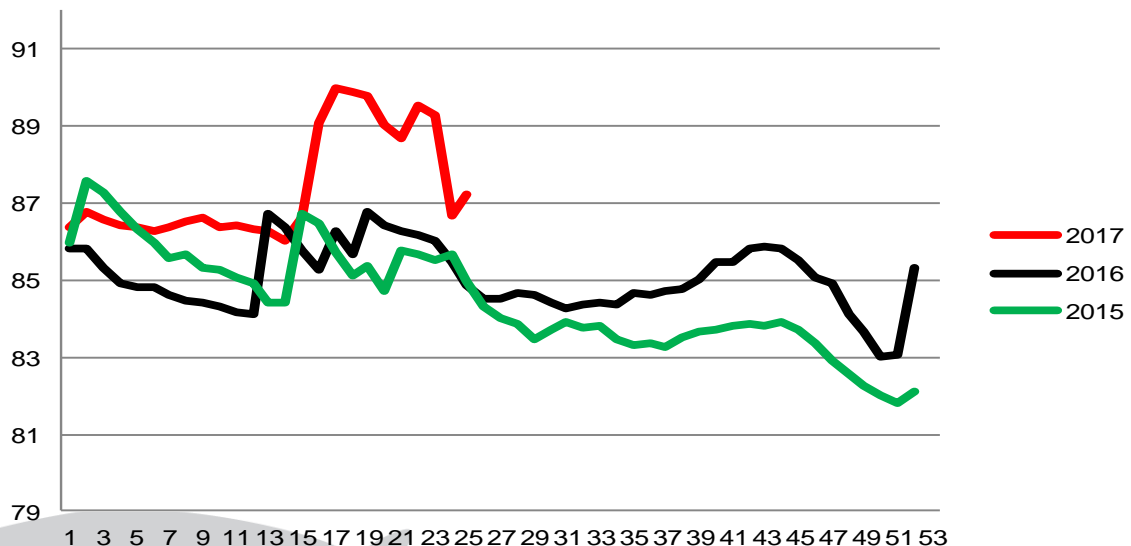

Average weight, Danish Crown (dressed) kg

Week	2017	2016	2015
1	86,39	85,81	85,98
2	86,78	85,84	87,57
3	86,55	85,32	87,26
4	86,44	84,90	86,79
5	86,39	84,80	86,31
6	86,29	84,83	85,96
7	86,36	84,61	85,55
8	86,51	84,46	85,69
9	86,65	84,41	85,32
10	86,39	84,34	85,29
11	86,40	84,19	85,05
12	86,32	84,13	84,94
13	86,26	86,75	84,41
14	86,01	86,38	84,41
15	86,63	85,77	86,72
16	89,07	85,28	86,49
17	90	86,26	85,73
18	89,88	85,69	85,13
19	89,8	86,76	85,39
20	89,05	86,44	84,72
21	88,69	86,27	85,77
22	89,55	86,16	85,68
23	89,3	86,03	85,51
24	86,66	85,49	85,66
25	87,23	84,85	84,98
26		84,54	84,30

Week	2017	2016	2015
27		84,53	84,04
28		84,65	83,89
29		84,63	83,47
30		84,43	83,71
31		84,27	83,94
32		84,36	83,77
33		84,41	83,80
34		84,37	83,44
35		84,69	83,29
36		84,62	83,34
37		84,74	83,26
38		84,75	83,53
39		85,00	83,69
40		85,47	83,74
41		85,49	83,82
42		85,81	83,89
43		85,85	83,84
44		85,83	83,92
45		85,54	83,71
46		85,05	83,35
47		84,92	82,93
48		84,12	82,54
49		83,64	82,27
50		83,00	82,00
51		83,07	81,81
52		85,30	82,13
53			84,43
Average (week)	87,42	85,05	84,49

Best regards
Danish Crown