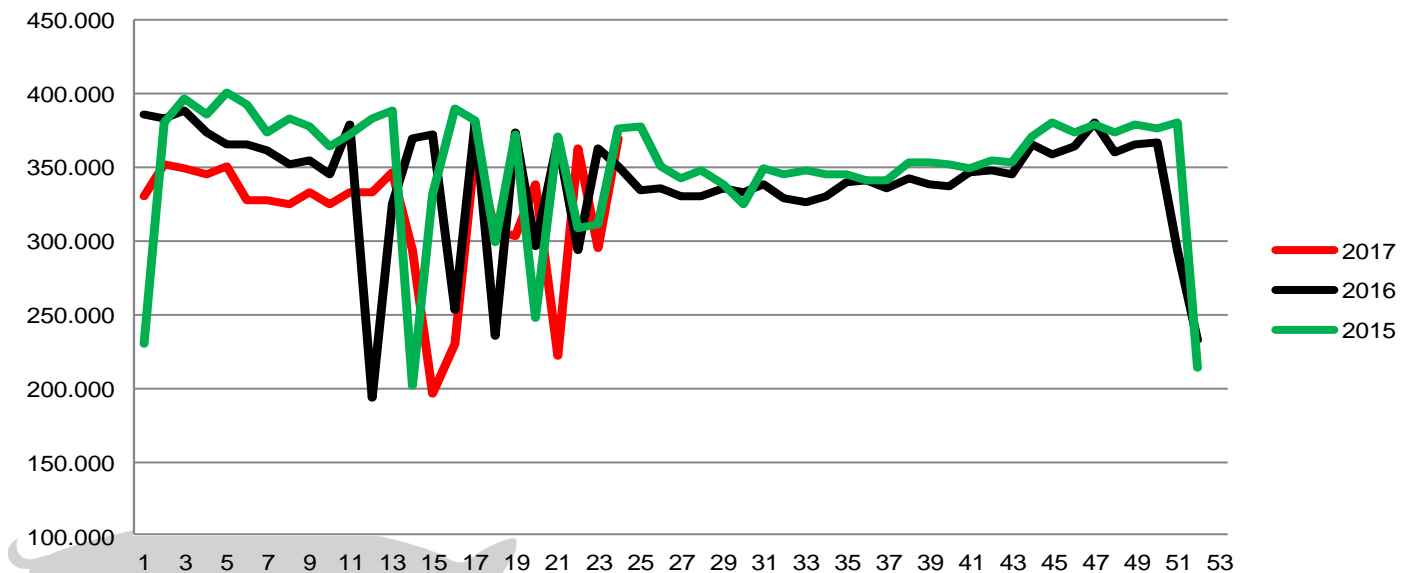

Total killings Denmark (98 % of all slaughtering's)

Week	2017	2016	2015
1	330.200	385.797	229.696
2	352.640	383.047	381.074
3	349.843	388.343	396.436
4	344.588	374.324	386.516
5	350.838	364.970	400.526
6	327.579	365.467	392.058
7	327.514	361.117	374.154
8	324.574	351.555	382.955
9	332.704	354.974	377.658
10	324.896	344.868	363.533
11	332.400	379.319	371.898
12	333.042	194.070	382.753
13	347.167	325.218	388.293
14	293.121	369.446	201.403
15	196.363	372.017	331.081
16	229.863	253.752	390.229
17	361.591	380.456	381.499
18	307.888	235.445	299.820
19	303.795	373.955	372.029
20	338.348	296.852	247.949
21	222.096	368.802	371.320
22	362.354	293.366	308.817
23	295.150	363.254	310.785
24	369.464	351.266	376.431
25		334.945	377.649
26		335.984	350.258

Week	2017	2016	2015
27		330.564	342.545
28		330.712	348.323
29		335.694	338.607
30		333.626	325.378
31		338.528	349.050
32		328.402	345.000
33		325.905	347.860
34		330.131	345.284
35		340.115	345.856
36		340.573	341.651
37		335.916	341.372
38		342.188	354.011
39		338.515	353.679
40		337.048	352.539
41		346.281	349.023
42		347.449	355.194
43		345.552	353.428
44		365.479	370.453
45		358.377	381.122
46		364.027	374.076
47		380.387	379.225
48		360.391	373.294
49		365.537	378.861
50		367.202	376.079
51		293.806	380.302
52		232.600	214.345
53			214.290
Average (week)	319.084	340.723	348.635
Total (year)	7.658.018	17.717.614	18.263.377

Best regards
Danish Crown