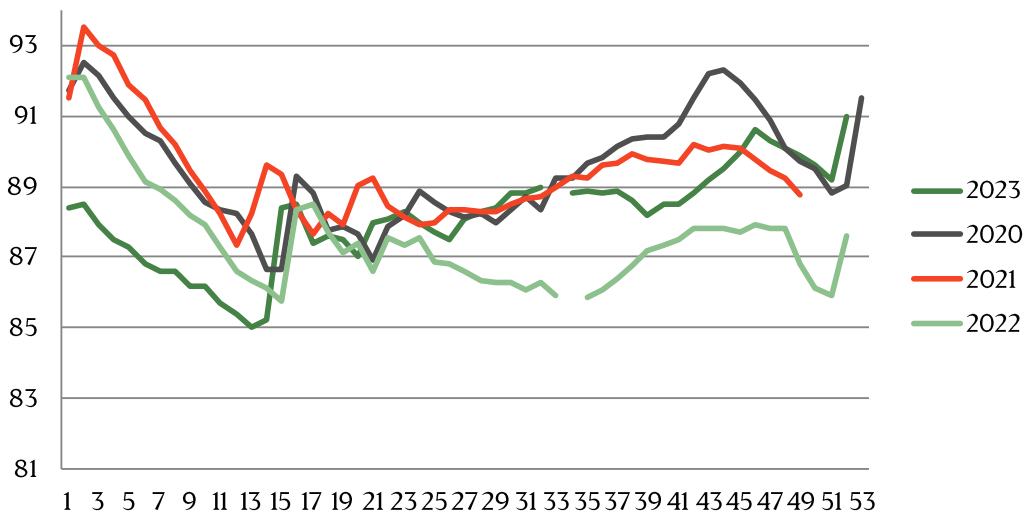

Average weight, Danish Crown (dressed) kg

Week	2024	2023	Week	2023	2023
1	93,7	88,4	27	89,1	88,1
2	94,6	88,5	28	88,5	88,3
3	94,6	87,9	29	88,1	88,4
4	94,2	87,5	30	87,9	88,8
5	93,8	87,3	31	87,7	88,8
6	93,4	86,8	32	87,3	89
7	93,3	86,6	33	87,4	
8	93,1	86,6	34	88	88,8
9	92,6	86,2	35	88,5	88,9
10	93,79	86,2	36	88,8	88,8
11	93,63	85,7	37	89,2	88,9
12	93,08	85,4	38	89,5	88,6
13	93,84	85	39		88,2
14	94,44	85,2	40	89,7	88,5
15	93,95	88,4	41	89,3	88,5
16	93,42	88,5	42	90,1	88,8
17	93,98	87,4	43	90,1	89,2
18	94,48	87,6	44	90,3	89,5
19	90,4	87,5	45	90,3	90
20	91,3	87	46	90,3	90,6
21	91,5	88	47	89,8	90,3
22	90,9	88,1	48	89,3	90,1
23	90,5	88,3	49	88,5	89,9
24	90,6	88	50		89,6
25	90	87,7	51		89,2
26	89,8	87,5	52		91
			53		
			Average (week)		

Best regards,
Danish Crown