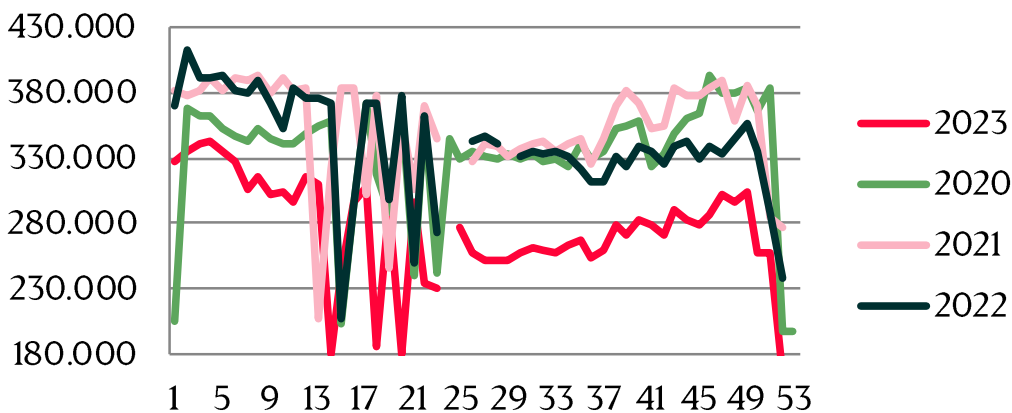

Week		
		13,8
28	11,8	13,8
29	11,8	13,8
30	11,4	13,8
31	11,4	13,5
32	11,4	
33	11	13,3
34	11	13,3
35	10,6	12,9
36	10,6	12,7
37	10,6	12,7
38	10,6	12,5
39	10,6	12,5
40	11	12,5
41	11	13
42	11	12,7
43	11	12,7
44	11	12,7
45	11	12,7
46	10,8	
47	10,8	12,9
48	10,8	12,9
49	10,8	12,9
50	10,8	12,9
51	10,6	12,9
52		12,7
Average (week)		

## Average weight, Danish Crown (dressed) kg

Week	2024	2023	Week	2023	2023
1	93,7	88,4	27	89,1	88,1
2	94,6	88,5	28	88,5	88,3
3	94,6	87,9	29	88,1	88,4
4	94,2	87,5	30	87,9	88,8
5	93,8	87,3	31	87,7	88,8
6	93,4	86,8	32	87,3	89
7	93,3	86,6	33	87,4	
8	93,1	86,6	34	88	88,8
9	92,6	86,2	35	88,5	88,9
10	93,79	86,2	36	88,8	88,8
11	93,63	85,7	37	89,2	88,9
12	93,08	85,4	38	89,5	88,6
13	93,84	85	39		88,2
14	94,44	85,2	40	89,7	88,5
15	93,95	88,4	41	89,3	88,5
16	93,42	88,5	42	90,1	88,8
17	93,98	87,4	43	90,1	89,2
18	94,48	87,6	44	90,3	89,5
19	90,4	87,5	45	90,3	90
20	91,3	87	46	90,3	90,6
21	91,5	88	47	89,8	90,3
22	90,9	88,1	48	89,3	90,1
23	90,5	88,3	49	88,5	89,9
24	90,6	88	50		89,6
25	90	87,7	51		89,2
26	89,8	87,5	52		91
			53		
			Average (week)		

## Total killings Denmark (98 % of all slaughtering)

Week	2024	2023	Week	2023
1	190.726	327.208	27	265.199
2	288.225	334.785	28	259.342
3	282.375	339.861	29	246.278
4	294.376	342.823	30	249.712
5	283.701	335.876	31	261.291
6	292.423	326.686	32	262.088
7		306.676	33	247.247
8	299.543	315.066	34	243.378
9	306.040	301192	35	242.793
10	302.617	304.322	36	224.204
11	299.458	295.416	37	248.753
12	307.993	315.105	38	
13	308.313	309.608	39	264.046
14	254.331	178.632	40	
15	305.662	242.033	41	258.946
16	304.627	296.528	42	291.284
17	304.357	307.310	43	290.073
18	242539	185.636	44	270.566
19	194.060	291.673	45	302.726
20	305.985	179.053	46	296.872
21	244.605	295.803	47	314.230
22	288.373	233.718	48	277.888
23	227.691	229.817	49	
24			50	
25		276.329	51	
26	259.800	256.539	52	
			53	
			Average (week)	
			Total (year)	