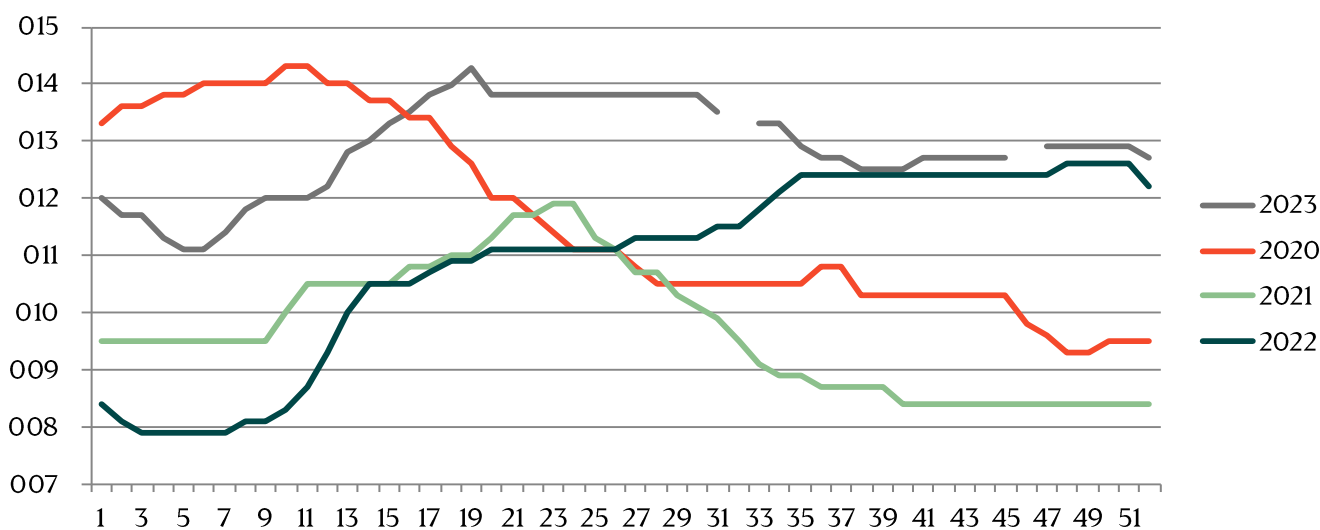

Weekly pig price – Danish Crown

Week	2024	2023
1	12,7	12
2	12,05	11,7
3	12,2	11,7
4	11,8	11,3
5	11,8	11,1
6	11,8	11,1
7	11,8	11,4
8	12,1	11,8
9	12,1	12
10	12,3	12
11	12,3	12
12	12,3	12,2
13	12,3	12,8
14	12,3	13
15	12,3	13,3
16	12,3	13,5
17	12,3	13,8
18	12	13,97
19	12	14,29
20	12	13,8
21	12	13,8
22	12	13,8
23	12	13,8
24	11,8	13,8
25	11,8	13,8
26	11,8	13,8

Week		
		13,8
28	11,8	13,8
29	11,8	13,8
30	11,4	13,8
31	11,4	13,5
32	11,4	
33	11	13,3
34	11	13,3
35	10,6	12,9
36	10,6	12,7
37	10,6	12,7
38	10,6	12,5
39	10,6	12,5
40	11	12,5
41	11	13
42	11	12,7
43	11	12,7
44	11	12,7
45	11	12,7
46	10,8	
47	10,8	12,9
48	10,8	12,9
49	10,8	12,9
50	10,8	12,9
51	10,6	12,9
52		12,7
Average (week)		

Best regards,
Danish Crown