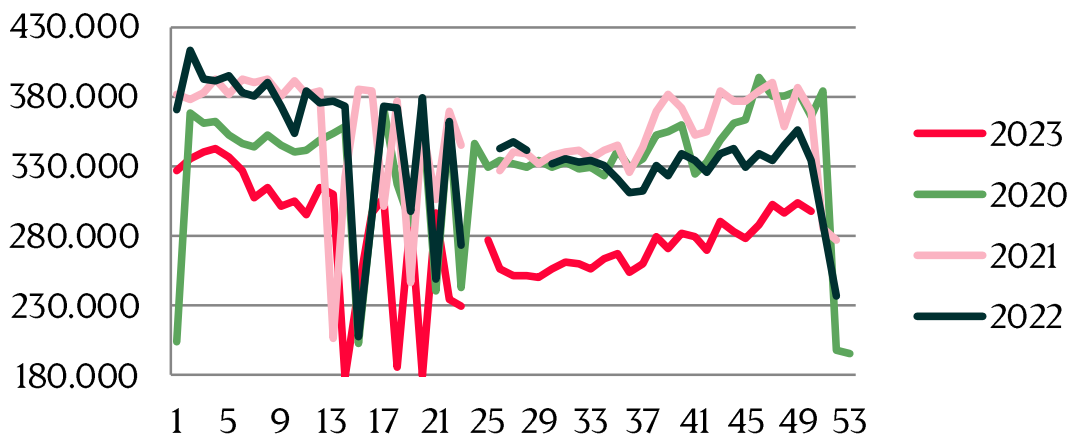

Week		
27		13,8
28		13,8
29		13,8
30		13,8
31		13,5
32		
33		13,3
34		13,3
35		12,9
36		12,7
37		12,7
38		12,5
39		12,5
40		12,5
41		13
42		12,7
43		12,7
44		12,7
45		12,7
46		
47		12,9
48		12,9
49		12,9
50		12,9
51		12,9
52		12,7
Average (week)		

Best regards,
Danish Crown

Average weight, Danish Crown (dressed) kg

Week	2024	2023	Week	2023
1		88,4	27	88,1
2		88,5	28	88,3
3		87,9	29	88,4
4		87,5	30	88,8
5		87,3	31	88,8
6		86,8	32	89
7		86,6	33	
8		86,6	34	88,8
9		86,2	35	88,9
10		86,2	36	88,8
11		85,7	37	88,9
12		85,4	38	88,6
13		85	39	88,2
14		85,2	40	88,5
15		88,4	41	88,5
16		88,5	42	88,8
17		87,4	43	89,2
18		87,6	44	89,5
19		87,5	45	90
20		87	46	90,6
21		88	47	90,3
22		88,1	48	90,1
23		88,3	49	89,9
24		88	50	89,6
25		87,7	51	89,2
26		87,5	52	
			53	
			Average (week)	

Best regards,
Danish Crown

Total killings Denmark (98 % of all slaughtering)

Week	2023	2022	Week	2023	2022
1	327.208	370017	27	251353	346.976
2	334.785	412.711	28	251.801	340.950
3	339.861	391.763	29	250.353	
4	342.823	391.586	30	256.281	331.824
5	335.876	394.179	31	261.268	335.756
6	326.686	382.366	32	259.387	333.279
7	306.676	379.879	33	256.385	334.547
8	315.066	389.319	34	262.859	330.280
9	301192	372.327	35	267.714	321.125
10	304.322	353.142	36	254.002	311.214
11	295.416	383.511	37	259.382	311.887
12	315.105	375.829	38	278.798	330.563
13	309.608	376.696	39	270.901	322452
14	178.632	372.324	40	281.681	338.879
15	242.033	206.975	41	279026	334.441
16	296.528	293.993	42	269.820	325.189
17	307.310	372.483	43	290.769	339.028
18	185.636	371.227	44	282407	342.172
19	291.673	297.833	45	278.410	329.261
20	179.053	378.549	46	287.258	339.167
21	295.803	249.061	47	302.123	333.531
22	233.718	361.462	48	296.753	345.047
23	229.817	273.384	49	303.152	356.279
24			50	297.166	334.355
25	276.329		51		288.904
26	256.539	342.337	52		236.903
			53		
			Average (week)		
			Total (year)		