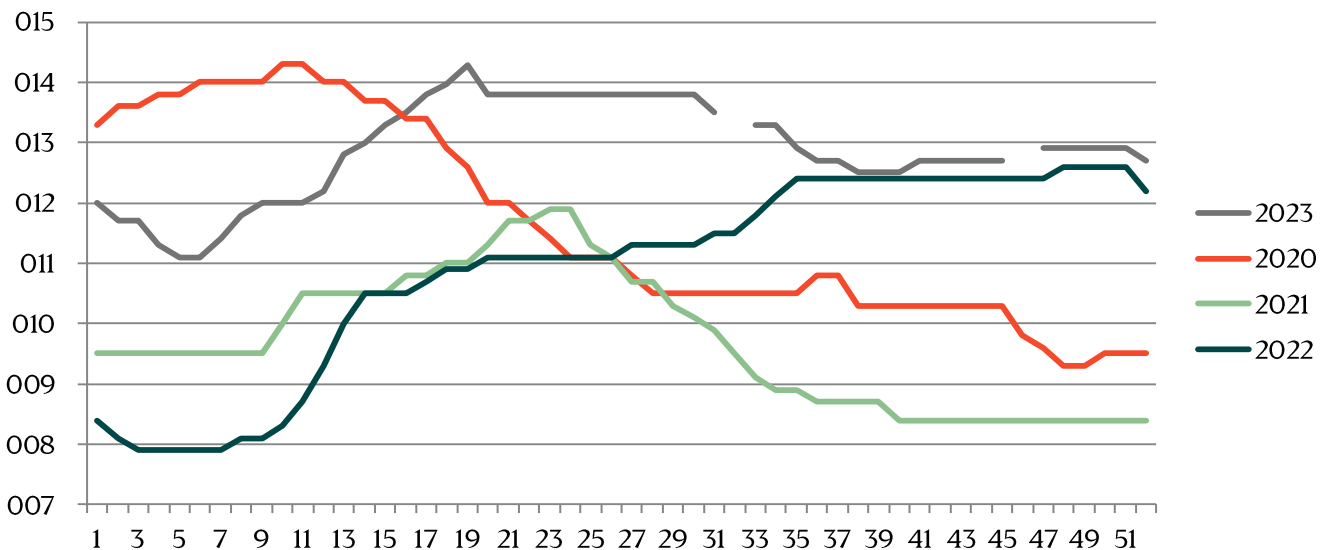

Live hog prices dressed weight

Weight interval	DKK / Kg	
	25.12.2023 -31.12.2023 (Week52)	18.12.2023 -24.12.2023 (Week51)
50,0-59,9	7,70-8,70	7,90-8,90
50,0-62,9	9,70-10,2	9,90-10,40
53,0-65,9	10,45-10,95	10,65-11,15
56,0-68,9	11,10-11,40	11,30-11,60
59,0-72,9	11,55-12,2	11,75-12,40
73,0-99,9	12,70	12,7-12,00
00,0-100,9	12,45	11,55
01,0-101,9	12,00	10,90
02,0-102,9	11,55	10,80
03,0-103,9	10,90	10,70
04,0-104,9	10,80	10,40
05,0-106,9	10,70	10,20
07,0-109,9	10,20	10,20
10,0-	9,60	9,60
Statistics		
	Week 51, 2023	Week 51, 2022
Killings - Danish Crown	195.696	212.961
Hereof sows	4.791	4.914
Average weight (dressed) kg.	89,20	85,90
Weight interval 50,0 - 69,9 Kg	2,48%	2,68%
Weight interval 70,0 - 94,9 Kg	93,49%	93,44%
Weight interval 95,0 - 109,9 Kg	4,03%	3,88%
Average meat contents	59,47	62,20
Per kg / dressed (DKK)	13,17	12,97
Per hog / dressed (DKK)	1.175	1.114

Best regards,

Danish Crown

Weekly pig price – Danish Crown

Week	2024	2023
1	12,7	12
2		11,7
3		11,7
4		11,3
5		11,1
6		11,1
7		11,4
8		11,8
9		12
10		12
11		12
12		12,2
13		12,8
14		13
15		13,3
16		13,5
17		13,8
18		13,97
19		14,29
20		13,8
21		13,8
22		13,8
23		13,8
24		13,8
25		13,8
26		13,8

Week		
27		13,8
28		13,8
29		13,8
30		13,8
31		13,5
32		
33		13,3
34		13,3
35		12,9
36		12,7
37		12,7
38		12,5
39		12,5
40		12,5
41		13
42		12,7
43		12,7
44		12,7
45		12,7
46		
47		12,9
48		12,9
49		12,9
50		12,9
51		12,9
52		12,7
Average (week)		