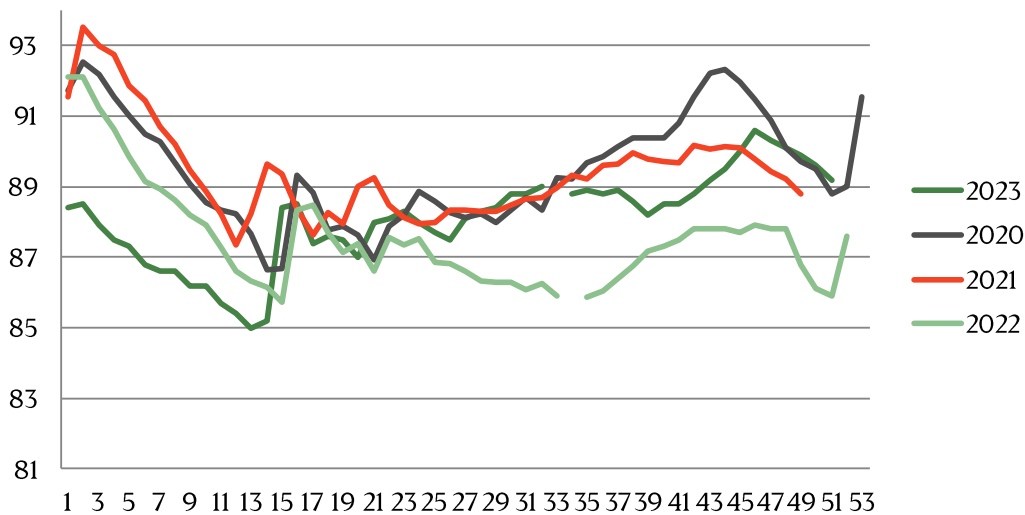

Live hog prices dressed weight

Weight interval	DKK / Kg	
	25.12.2023 -31.12.2023 (Week52)	18.12.2023 -24.12.2023 (Week51)
50,0-59,9	7,70-8,70	7,90-8,90
50,0-62,9	9,70-10,2	9,90-10,40
53,0-65,9	10,45-10,95	10,65-11,15
56,0-68,9	11,10-11,40	11,30-11,60
59,0-72,9	11,55-12,2	11,75-12,40
73,0-99,9	12,70	12,7-12,00
00,0-100,9	12,45	11,55
01,0-101,9	12,00	10,90
02,0-102,9	11,55	10,80
03,0-103,9	10,90	10,70
04,0-104,9	10,80	10,40
05,0-106,9	10,70	10,20
07,0-109,9	10,20	10,20
10,0-	9,60	9,60
Statistics		
	Week 51, 2023	Week 51, 2022
Killings - Danish Crown	195.696	212.961
Hereof sows	4.791	4.914
Average weight (dressed) kg.	89,20	85,90
Weight interval 50,0 - 69,9 Kg	2,48%	2,68%
Weight interval 70,0 - 94,9 Kg	93,49%	93,44%
Weight interval 95,0 - 109,9 Kg	4,03%	3,88%
Average meat contents	59,47	62,20
Per kg / dressed (DKK)	13,17	12,97
Per hog / dressed (DKK)	1.175	1.114

Best regards,

Danish Crown

Weekly pig price – Danish Crown

Week	2024	2023
1	12,7	12
2		11,7
3		11,7
4		11,3
5		11,1
6		11,1
7		11,4
8		11,8
9		12
10		12
11		12
12		12,2
13		12,8
14		13
15		13,3
16		13,5
17		13,8
18		13,97
19		14,29
20		13,8
21		13,8
22		13,8
23		13,8
24		13,8
25		13,8
26		13,8

Week		
27		13,8
28		13,8
29		13,8
30		13,8
31		13,5
32		
33		13,3
34		13,3
35		12,9
36		12,7
37		12,7
38		12,5
39		12,5
40		12,5
41		13
42		12,7
43		12,7
44		12,7
45		12,7
46		
47		12,9
48		12,9
49		12,9
50		12,9
51		12,9
52		12,7
Average (week)		

Best regards,
Danish Crown

Average weight, Danish Crown (dressed) kg

Week	2024	2023	Week	2023
1		88,4	27	88,1
2		88,5	28	88,3
3		87,9	29	88,4
4		87,5	30	88,8
5		87,3	31	88,8
6		86,8	32	89
7		86,6	33	
8		86,6	34	88,8
9		86,2	35	88,9
10		86,2	36	88,8
11		85,7	37	88,9
12		85,4	38	88,6
13		85	39	88,2
14		85,2	40	88,5
15		88,4	41	88,5
16		88,5	42	88,8
17		87,4	43	89,2
18		87,6	44	89,5
19		87,5	45	90
20		87	46	90,6
21		88	47	90,3
22		88,1	48	90,1
23		88,3	49	89,9
24		88	50	89,6
25		87,7	51	89,2
26		87,5	52	
			53	
			Average (week)	