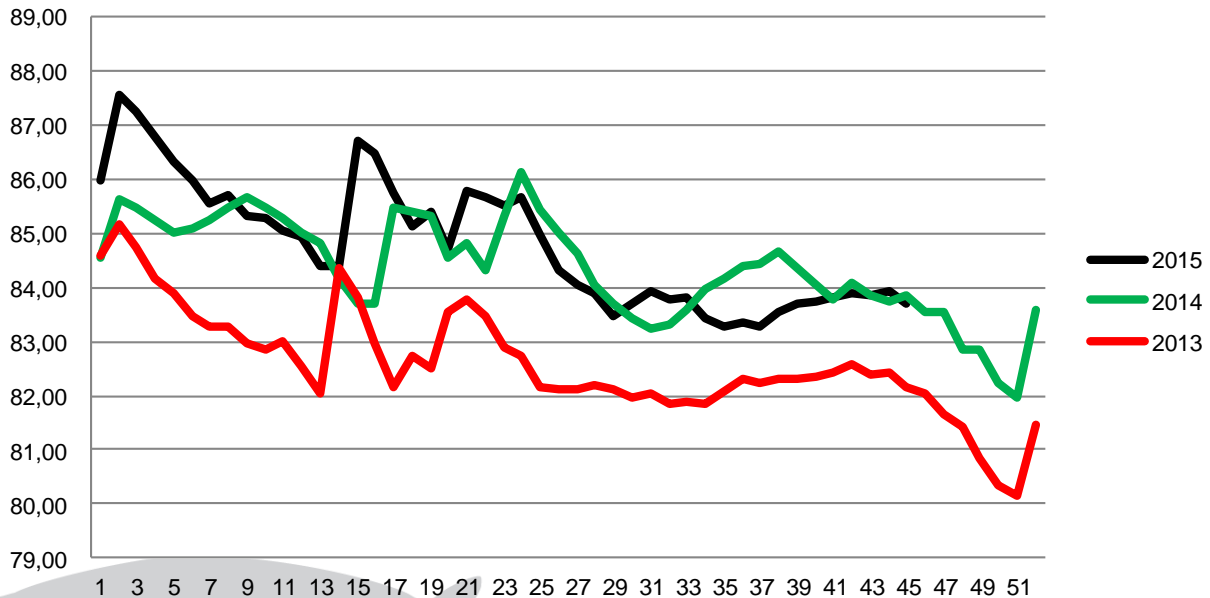

Average weight (dressed) kg

Week	2015	2014	2013
1	85,98	84,55	84,57
2	87,57	85,63	85,16
3	87,26	85,49	84,76
4	86,79	85,26	84,16
5	86,31	85,03	83,89
6	85,96	85,08	83,47
7	85,55	85,25	83,29
8	85,69	85,46	83,29
9	85,32	85,68	82,95
10	85,29	85,48	82,84
11	85,05	85,27	82,99
12	84,94	85,02	82,53
13	84,41	84,80	82,05
14	84,41	84,18	84,34
15	86,72	83,71	83,81
16	86,49	83,70	82,96
17	85,73	85,47	82,17
18	85,13	85,38	82,73
19	85,39	85,31	82,50
20	84,72	84,56	83,54
21	85,77	84,80	83,76
22	85,68	84,31	83,46
23	85,51	85,33	82,88
24	85,66	86,12	82,75
25	84,98	85,45	82,16
26	84,30	85,00	82,13

Week	2015	2014	2013
27	84,04	84,64	82,10
28	83,89	84,03	82,19
29	83,47	83,69	82,10
30	83,71	83,43	81,97
31	83,94	83,22	82,03
32	83,77	83,33	81,84
33	83,80	83,57	81,90
34	83,44	83,97	81,85
35	83,29	84,18	82,06
36	83,34	84,41	82,30
37	83,26	84,45	82,23
38	83,53	84,65	82,32
39	83,69	84,37	82,32
40	83,74	84,03	82,36
41	83,82	83,78	82,42
42	83,89	84,10	82,57
43	83,84	83,85	82,40
44	83,92	83,74	82,44
45	83,71	83,84	82,17
46		83,54	82,04
47		83,54	81,65
48		82,85	81,41
49		82,86	80,83
50		82,22	80,35
51		81,97	80,16
52		83,59	81,46
Average (week)	84,82	84,37	82,59
Change (week)	0,53%	2,16%	0,95%

Best regards
Danish Crown