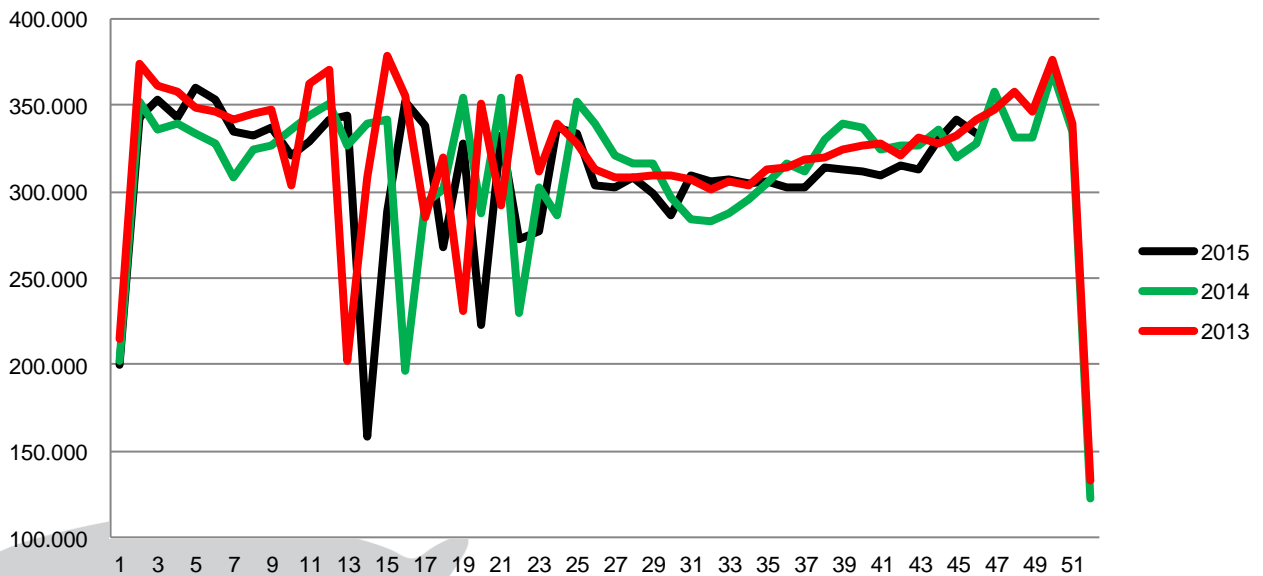

Week	2015	2014	2013
27	302.900	320.700	309.000
28	308.700	316.700	308.200
29	299.700	316.400	309.800
30	286.400	296.500	309.800
31	309.400	284.100	307.700
32	305.700	283.000	301.500
33	307.800	287.100	305.700
34	305.000	295.600	304.200
35	305.800	304.400	312.600
36	302.200	316.000	314.100
37	302.500	312.000	318.400
38	314.100	330.400	320.300
39	313.400	339.900	324.500
40	312.000	337.800	326.400
41	309.400	324.300	327.600
42	314.800	326.800	321.200
43	312.900	326.400	331.000
44	330.500	336.300	328.600
45	341.400	319.600	333.200
46	333.600	328.500	341.700
47		357.700	347.300
48		331.600	358.400
49		331.400	346.600
50		369.900	376.400
51		334.800	339.500
52		123.000	133.000
Average (week)	311.454	314.263	321.438
Total (year)		16.341.700	16.714.800
Change (week)	-0,89%	-2,23%	-1,45%

Best regards
Danish Crown