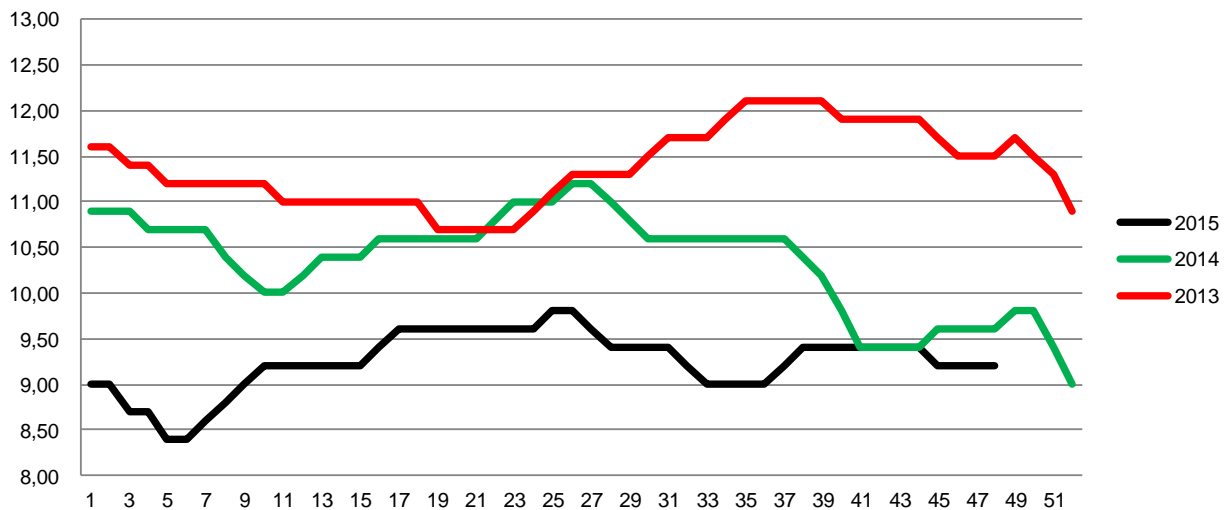

Weekly pig price - DC

Week	2015	2014	2013
1	9,00	10,90	11,60
2	9,00	10,90	11,60
3	8,70	10,90	11,40
4	8,70	10,70	11,40
5	8,40	10,70	11,20
6	8,40	10,70	11,20
7	8,60	10,70	11,20
8	8,80	10,40	11,20
9	9,00	10,20	11,20
10	9,20	10,00	11,20
11	9,20	10,00	11,00
12	9,20	10,20	11,00
13	9,20	10,40	11,00
14	9,20	10,40	11,00
15	9,20	10,40	11,00
16	9,40	10,60	11,00
17	9,60	10,60	11,00
18	9,60	10,60	11,00
19	9,60	10,60	10,70
20	9,60	10,60	10,70
21	9,60	10,60	10,70
22	9,60	10,80	10,70
23	9,60	11,00	10,70
24	9,60	11,00	10,90
25	9,80	11,00	11,10
26	9,80	11,20	11,30

Week	2015	2014	2013
27	9,60	11,20	11,30
28	9,40	11,00	11,30
29	9,40	10,80	11,30
30	9,40	10,60	11,50
31	9,40	10,60	11,70
32	9,20	10,60	11,70
33	9,00	10,60	11,70
34	9,00	10,60	11,90
35	9,00	10,60	12,10
36	9,00	10,60	12,10
37	9,20	10,60	12,10
38	9,40	10,40	12,10
39	9,40	10,20	12,10
40	9,40	9,80	11,90
41	9,40	9,40	11,90
42	9,40	9,40	11,90
43	9,40	9,40	11,90
44	9,40	9,40	11,90
45	9,20	9,60	11,70
46	9,20	9,60	11,50
47	9,20	9,60	11,50
48	9,20	9,60	11,50
49		9,80	11,70
50		9,80	11,50
51		9,40	11,30
52		9,00	10,90
Average (week)	9,25	10,35	11,38

Best regards
Danish Crown