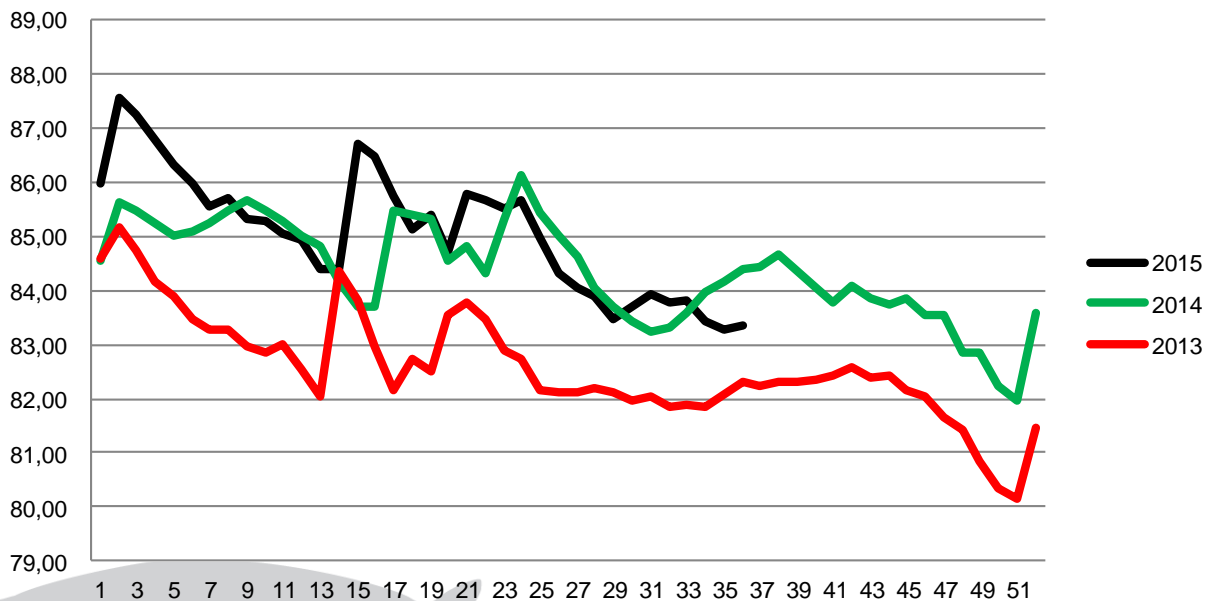

Average weight (dressed) kg

Week	2015	2014	2013
1	85,98	84,55	84,57
2	87,57	85,63	85,16
3	87,26	85,49	84,76
4	86,79	85,26	84,16
5	86,31	85,03	83,89
6	85,96	85,08	83,47
7	85,55	85,25	83,29
8	85,69	85,46	83,29
9	85,32	85,68	82,95
10	85,29	85,48	82,84
11	85,05	85,27	82,99
12	84,94	85,02	82,53
13	84,41	84,80	82,05
14	84,41	84,18	84,34
15	86,72	83,71	83,81
16	86,49	83,70	82,96
17	85,73	85,47	82,17
18	85,13	85,38	82,73
19	85,39	85,31	82,50
20	84,72	84,56	83,54
21	85,77	84,80	83,76
22	85,68	84,31	83,46
23	85,51	85,33	82,88
24	85,66	86,12	82,75
25	84,98	85,45	82,16
26	84,30	85,00	82,13

Week	2015	2014	2013
27	84,04	84,64	82,10
28	83,89	84,03	82,19
29	83,47	83,69	82,10
30	83,71	83,43	81,97
31	83,94	83,22	82,03
32	83,77	83,33	81,84
33	83,80	83,57	81,90
34	83,44	83,97	81,85
35	83,29	84,18	82,06
36	83,34	84,41	82,30
37		84,45	82,23
38		84,65	82,32
39		84,37	82,32
40		84,03	82,36
41		83,78	82,42
42		84,10	82,57
43		83,85	82,40
44		83,74	82,44
45		83,84	82,17
46		83,54	82,04
47		83,54	81,65
48		82,85	81,41
49		82,86	80,83
50		82,22	80,35
51		81,97	80,16
52		83,59	81,46
Average (week)	85,09	84,37	82,59
Change (week)	0,86%	2,16%	0,95%

Best regards
Danish Crown