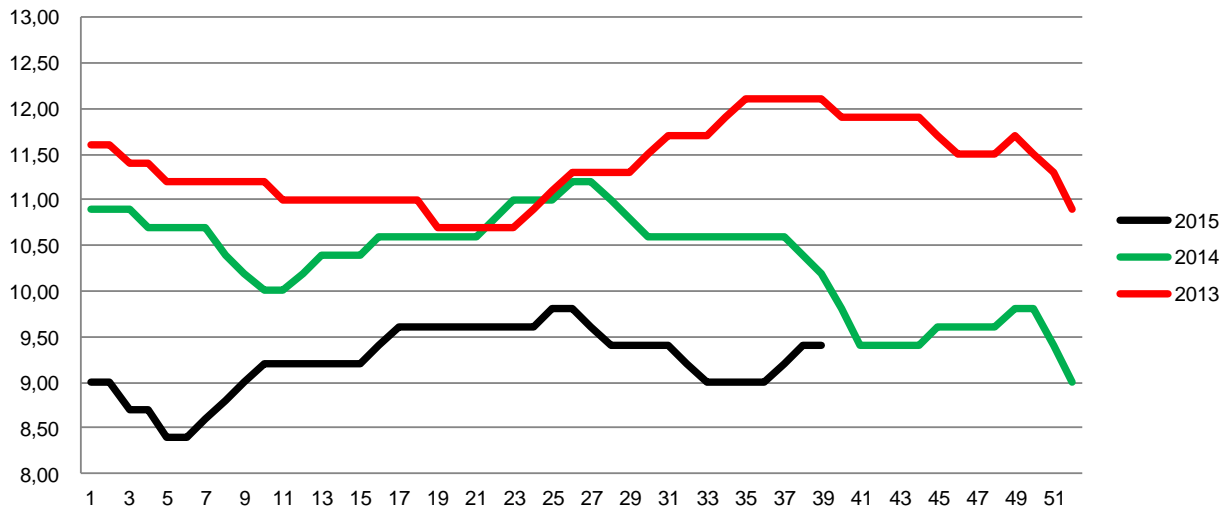

Weekly pig price - DC

Week	2015	2014	2013
1	9,00	10,90	11,60
2	9,00	10,90	11,60
3	8,70	10,90	11,40
4	8,70	10,70	11,40
5	8,40	10,70	11,20
6	8,40	10,70	11,20
7	8,60	10,70	11,20
8	8,80	10,40	11,20
9	9,00	10,20	11,20
10	9,20	10,00	11,20
11	9,20	10,00	11,00
12	9,20	10,20	11,00
13	9,20	10,40	11,00
14	9,20	10,40	11,00
15	9,20	10,40	11,00
16	9,40	10,60	11,00
17	9,60	10,60	11,00
18	9,60	10,60	11,00
19	9,60	10,60	10,70
20	9,60	10,60	10,70
21	9,60	10,60	10,70
22	9,60	10,80	10,70
23	9,60	11,00	10,70
24	9,60	11,00	10,90
25	9,80	11,00	11,10
26	9,80	11,20	11,30

Week	2015	2014	2013
27	9,60	11,20	11,30
28	9,40	11,00	11,30
29	9,40	10,80	11,30
30	9,40	10,60	11,50
31	9,40	10,60	11,70
32	9,20	10,60	11,70
33	9,00	10,60	11,70
34	9,00	10,60	11,90
35	9,00	10,60	12,10
36	9,00	10,60	12,10
37	9,20	10,60	12,10
38	9,40	10,40	12,10
39	9,40	10,20	12,10
40		9,80	11,90
41		9,40	11,90
42		9,40	11,90
43		9,40	11,90
44		9,40	11,90
45		9,60	11,70
46		9,60	11,50
47		9,60	11,50
48		9,60	11,50
49		9,80	11,70
50		9,80	11,50
51		9,40	11,30
52		9,00	10,90
Average (week)	9,23	10,35	11,38

Best regards
Danish Crown