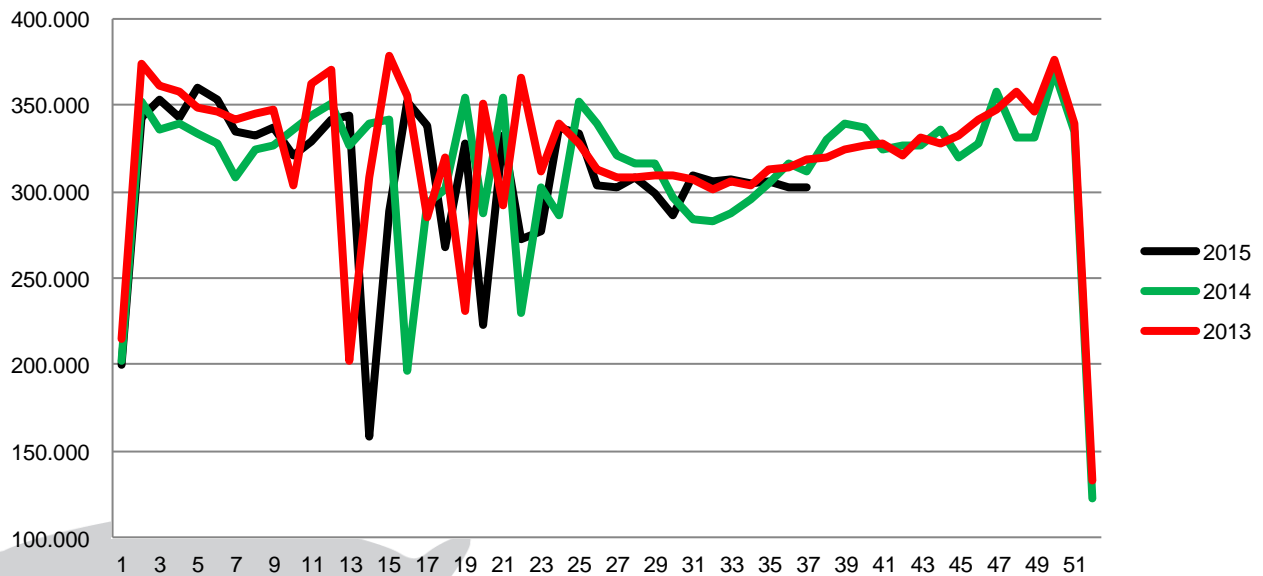

Week	2015	2014	2013
27	302.900	320.700	309.000
28	308.700	316.700	308.200
29	299.700	316.400	309.800
30	286.400	296.500	309.800
31	309.400	284.100	307.700
32	305.700	283.000	301.500
33	307.800	287.100	305.700
34	305.000	295.600	304.200
35	305.800	304.400	312.600
36	302.200	316.000	314.100
37	302.500	312.000	318.400
38		330.400	320.300
39		339.900	324.500
40		337.800	326.400
41		324.300	327.600
42		326.800	321.200
43		326.400	331.000
44		336.300	328.600
45		319.600	333.200
46		328.500	341.700
47		357.700	347.300
48		331.600	358.400
49		331.400	346.600
50		369.900	376.400
51		334.800	339.500
52		123.000	133.000
Average (week)	309.319	314.263	321.438
Total (year)		16.341.700	16.714.800
Change (week)	-1,57%	-2,23%	-1,45%

Best regards
Danish Crown