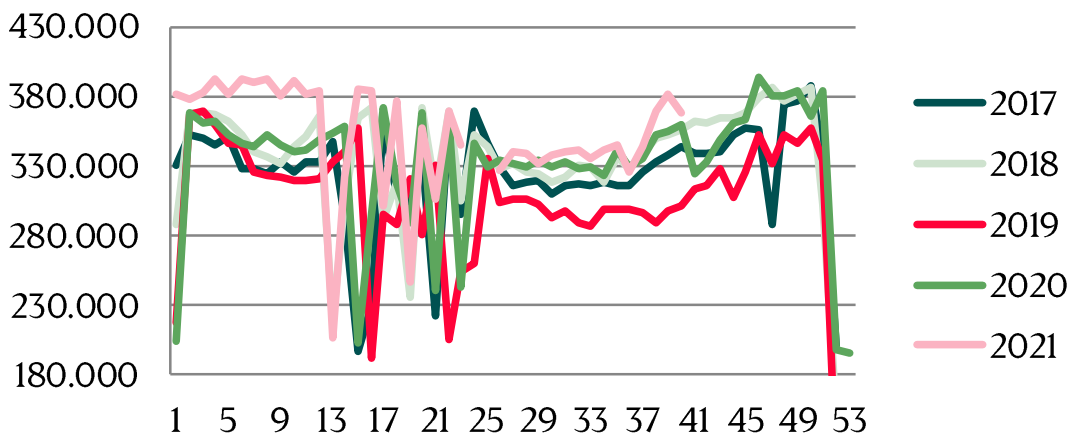

Best regards,

Danish Crown

Average weight, Danish Crown (dressed) kg

Week	2021	2020
1	91,54	91,72
2	93,52	92,53
3	93,01	92,18
4	92,73	91,54
5	91,87	91,01
6	91,45	90,49
7	90,7	90,28
8	90,21	89,66
9	89,48	89,07
10	88,85	88,53
11	88,22	88,33
12	87,33	88,23
13	88,22	87,68
14	89,63	86,65
15	89,36	86,66
16	88,37	89,32
17	87,64	88,84
18	88,25	87,77
19	87,94	87,87
20	89,01	87,64
21	89,26	86,94
22	88,47	87,87
23	88,12	88,21
24	87,94	88,87
25	87,97	88,57
26	88,32	88,28

Week	2021	2020
27	88,32	88,12
28	88,29	88,22
29	88,3	87,98
30	88,49	88,33
31	88,67	88,69
32	88,7	88,33
33	88,98	89,24
34	89,31	89,22
35	89,22	89,69
36	89,62	89,84
37	89,65	90,15
38	89,95	90,37
39	89,78	90,39
40	89,7	90,39
41	89,68	90,80
42		91,54
43		92,21
44		92,32
45		91,97
46		91,46
47		90,88
48		90,10
49		89,72
50		89,49
51		88,80
52		89,01
53		91,54
Average (week)	89,39	89,50

Best regards,

Danish Crown

Total killings Denmark (98 % of all slaughtering)

Week	2021	2020
1	381415	203.768
2	377561	367.603
3	382076	361.313
4	392.344	361.348
5	380.862	351.634
6	391.853	345.865
7	389.316	343.499
8	392.803	352.385
9	380.154	344.474
10	391.261	340.237
11	381.022	341.090
12	384.207	348.230
13	206385	353.750
14	321.475	357.739
15	384.550	202.219
16	383.531	294.576
17	301.003	371.519
18	376.870	317184
19	246.249	288.549
20	357.576	368.284
21	305.740	240.165
22	369.313	362.427
23	344.515	242.475
24		345.561
25		329.279
26	326.662	334.024

Week	2021	2020
27	339.818	331.436
28	338.226	328.724
29	331688	333.829
30	337.351	329.207
31	340592	332.989
32	341854	327.563
33	335462	329.490
34	341.092	323.247
35	344.668	341.204
36	325.757	328.517
37	343.827	334.976
38	369.722	352.297
39	380916	354.443
40	367607	359.244
41		324.024
42		332.460
43		348.445
44		360.837
45		363.191
46		394.011
47		380.082
48		379.615
49		383.771
50		366.131
51		384.293
52		197.639
53		195.863
Average (week)	352.298	331.825
Total (year)	13.387.323	17.586.725