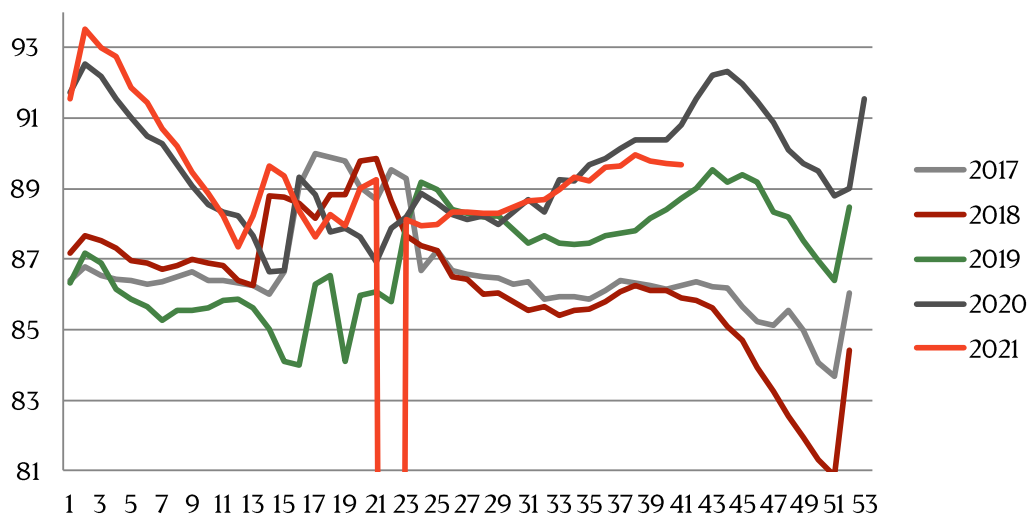

Best regards,

Danish Crown

Weekly pig price – Danish Crown

Week	2021	2020
1	9,5	13,30
2	9,5	13,60
3	9,5	13,60
4	9,5	13,80
5	9,5	13,80
6	9,5	14,00
7	9,5	14,00
8	9,5	14,00
9	9,5	14,00
10	10	14,30
11	10,5	14,30
12	10,5	14,00
13	10,5	14,00
14	10,5	13,70
15	10,5	13,70
16	10,8	13,40
17	10,8	13,40
18	11	12,90
19	11	12,60
20	11,3	12,00
21	11,7	12,00
22	11,7	11,70
23	11,9	11,40
24	11,9	11,10
25	11,3	11,10
26	11,1	11,10

Week	2021	2020
27	10,7	10,80
28	10,7	10,50
29	10,3	10,50
30	10,1	10,50
31	9,9	10,50
32	9,5	10,50
33	9,1	10,50
34	8,9	10,50
35	8,9	10,50
36	8,7	10,80
37	8,7	10,80
38	8,7	10,30
39	8,7	10,30
40	8,4	10,30
41	8,4	10,30
42	8,4	10,30
43	8,4	10,30
44		10,30
45		10,30
46		9,80
47		9,60
48		9,30
49		9,30
50		9,50
51		9,50
52		9,50
53		9,50
Average (week)	9,98	11,62

Best regards,

Danish Crown

Average weight, Danish Crown (dressed) kg

Week	2021	2020
1	91,54	91,72
2	93,52	92,53
3	93,01	92,18
4	92,73	91,54
5	91,87	91,01
6	91,45	90,49
7	90,7	90,28
8	90,21	89,66
9	89,48	89,07
10	88,85	88,53
11	88,22	88,33
12	87,33	88,23
13	88,22	87,68
14	89,63	86,65
15	89,36	86,66
16	88,37	89,32
17	87,64	88,84
18	88,25	87,77
19	87,94	87,87
20	89,01	87,64
21	89,26	86,94
22	88,47	87,87
23	88,12	88,21
24	87,94	88,87
25	87,97	88,57
26	88,32	88,28

Week	2021	2020
27	88,32	88,12
28	88,29	88,22
29	88,3	87,98
30	88,49	88,33
31	88,67	88,69
32	88,7	88,33
33	88,98	89,24
34	89,31	89,22
35	89,22	89,69
36	89,62	89,84
37	89,65	90,15
38	89,95	90,37
39	89,78	90,39
40	89,7	90,39
41	89,68	90,80
42		91,54
43		92,21
44		92,32
45		91,97
46		91,46
47		90,88
48		90,10
49		89,72
50		89,49
51		88,80
52		89,01
53		91,54
Average (week)	89,39	89,50