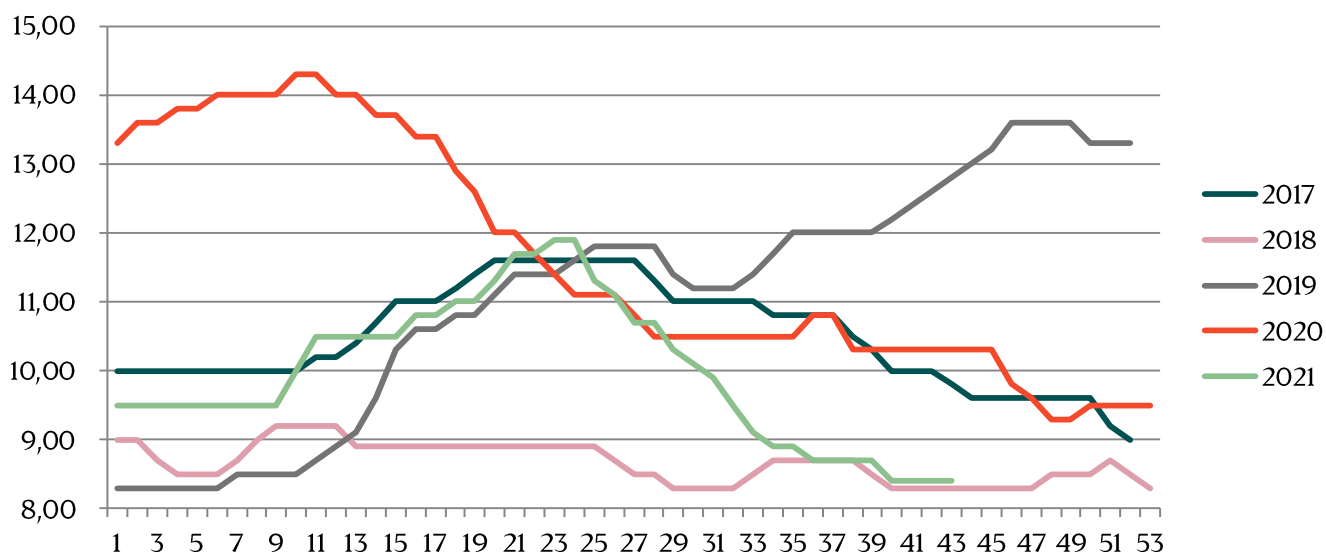

Live hog prices dressed weight

Weight interval	DKK / Kg	
	25.10.2021 - 31.10.2021 (Week 43)	18.10.2021 - 24.10.2021 (Week 42)
50,0-53,9	3,40	3,70
54,0-58,9	4,40	4,40
59,0-61,9	5,40-5,90	5,40-5,90
62,0-71,9	6,15-7,90	6,15-7,90
72,0-96,9	8,40	8,40
97,0-97,9	8,15	8,15
98,0-98,9	7,70	7,70
99,0-99,9	7,25	7,25
100,0-101,9	6,60	6,60
101,0-101,9	6,50	6,50
102,0-103,9	6,40	6,40
104,0-109,9	5,90	5,90
Statistics	Week 41, 2021	Week 41, 2020
Killings - Danish Crown	260.582	232.335
Hereof sows	5.326	4.480
Average weight (dressed) kg.	89,68	90,80
Weight interval 50,0 - 71,9 Kg	2,16%	2,15%
Weight interval 72,0 - 96,9 Kg	93,65%	92,46%
Weight interval 97,0 - 109,9 Kg	4,19%	5,39%
Average meat contents	62,04	61,82
Per kg / dressed (DKK)	9,03	10,69
Per hog / dressed (DKK)	810	971

Best regards,

Danish Crown

Weekly pig price – Danish Crown

Week	2021	2020
1	9,5	13,30
2	9,5	13,60
3	9,5	13,60
4	9,5	13,80
5	9,5	13,80
6	9,5	14,00
7	9,5	14,00
8	9,5	14,00
9	9,5	14,00
10	10	14,30
11	10,5	14,30
12	10,5	14,00
13	10,5	14,00
14	10,5	13,70
15	10,5	13,70
16	10,8	13,40
17	10,8	13,40
18	11	12,90
19	11	12,60
20	11,3	12,00
21	11,7	12,00
22	11,7	11,70
23	11,9	11,40
24	11,9	11,10
25	11,3	11,10
26	11,1	11,10

Week	2021	2020
27	10,7	10,80
28	10,7	10,50
29	10,3	10,50
30	10,1	10,50
31	9,9	10,50
32	9,5	10,50
33	9,1	10,50
34	8,9	10,50
35	8,9	10,50
36	8,7	10,80
37	8,7	10,80
38	8,7	10,30
39	8,7	10,30
40	8,4	10,30
41	8,4	10,30
42	8,4	10,30
43	8,4	10,30
44		10,30
45		10,30
46		9,80
47		9,60
48		9,30
49		9,30
50		9,50
51		9,50
52		9,50
53		9,50
Average (week)	9,98	11,62