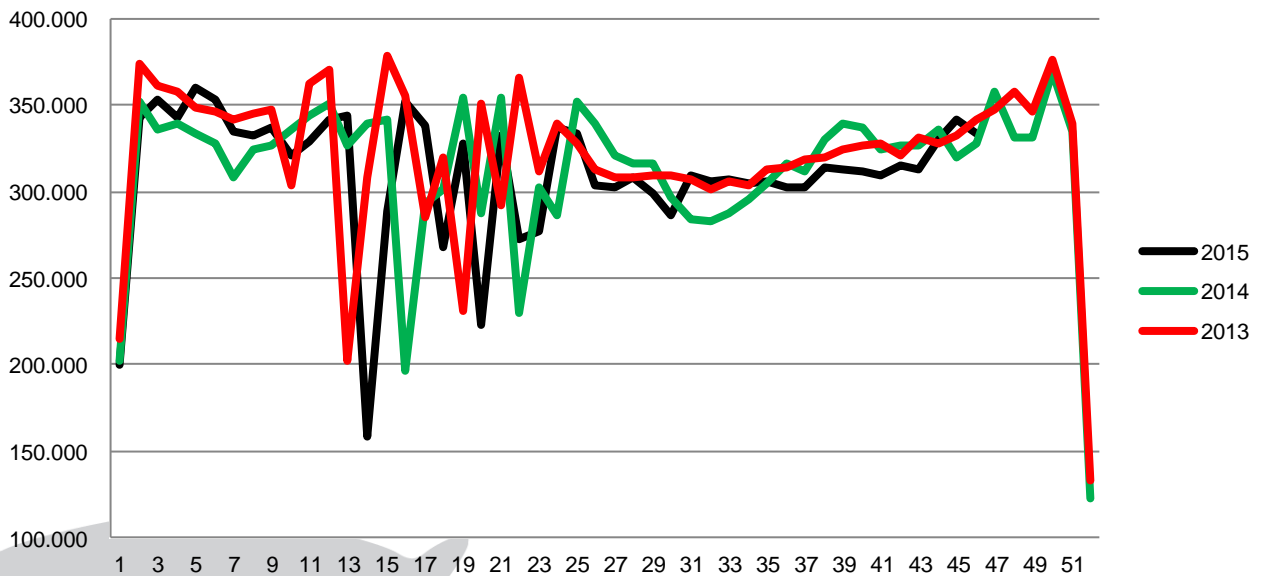

Week	2015	2014	2013
27	302.900	320.700	309.000
28	308.700	316.700	308.200
29	299.700	316.400	309.800
30	286.400	296.500	309.800
31	309.400	284.100	307.700
32	305.700	283.000	301.500
33	307.800	287.100	305.700
34	305.000	295.600	304.200
35	305.800	304.400	312.600
36	302.200	316.000	314.100
37	302.500	312.000	318.400
38	314.100	330.400	320.300
39	313.400	339.900	324.500
40	312.000	337.800	326.400
41	309.400	324.300	327.600
42	314.800	326.800	321.200
43	312.900	326.400	331.000
44	330.500	336.300	328.600
45	341.400	319.600	333.200
46	333.600	328.500	341.700
47		357.700	347.300
48		331.600	358.400
49		331.400	346.600
50		369.900	376.400
51		334.800	339.500
52		123.000	133.000
Average (week)	311.454	314.263	321.438
Total (year)		16.341.700	16.714.800
Change (week)	-0,89%	-2,23%	-1,45%

Best regards
Danish Crown