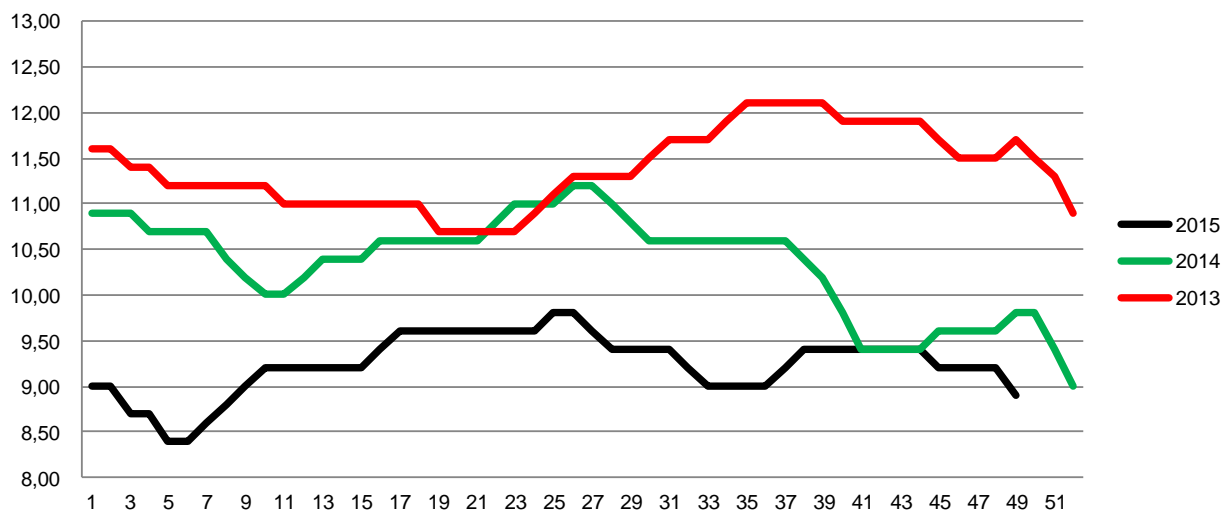

Weekly pig price - DC

Week	2015	2014	2013
1	9,00	10,90	11,60
2	9,00	10,90	11,60
3	8,70	10,90	11,40
4	8,70	10,70	11,40
5	8,40	10,70	11,20
6	8,40	10,70	11,20
7	8,60	10,70	11,20
8	8,80	10,40	11,20
9	9,00	10,20	11,20
10	9,20	10,00	11,20
11	9,20	10,00	11,00
12	9,20	10,20	11,00
13	9,20	10,40	11,00
14	9,20	10,40	11,00
15	9,20	10,40	11,00
16	9,40	10,60	11,00
17	9,60	10,60	11,00
18	9,60	10,60	11,00
19	9,60	10,60	10,70
20	9,60	10,60	10,70
21	9,60	10,60	10,70
22	9,60	10,80	10,70
23	9,60	11,00	10,70
24	9,60	11,00	10,90
25	9,80	11,00	11,10
26	9,80	11,20	11,30

Week	2015	2014	2013
27	9,60	11,20	11,30
28	9,40	11,00	11,30
29	9,40	10,80	11,30
30	9,40	10,60	11,50
31	9,40	10,60	11,70
32	9,20	10,60	11,70
33	9,00	10,60	11,70
34	9,00	10,60	11,90
35	9,00	10,60	12,10
36	9,00	10,60	12,10
37	9,20	10,60	12,10
38	9,40	10,40	12,10
39	9,40	10,20	12,10
40	9,40	9,80	11,90
41	9,40	9,40	11,90
42	9,40	9,40	11,90
43	9,40	9,40	11,90
44	9,40	9,40	11,90
45	9,20	9,60	11,70
46	9,20	9,60	11,50
47	9,20	9,60	11,50
48	9,20	9,60	11,50
49	8,90	9,80	11,70
50		9,80	11,50
51		9,40	11,30
52		9,00	10,90
Average (week)	9,24	10,35	11,38

Best regards
Danish Crown