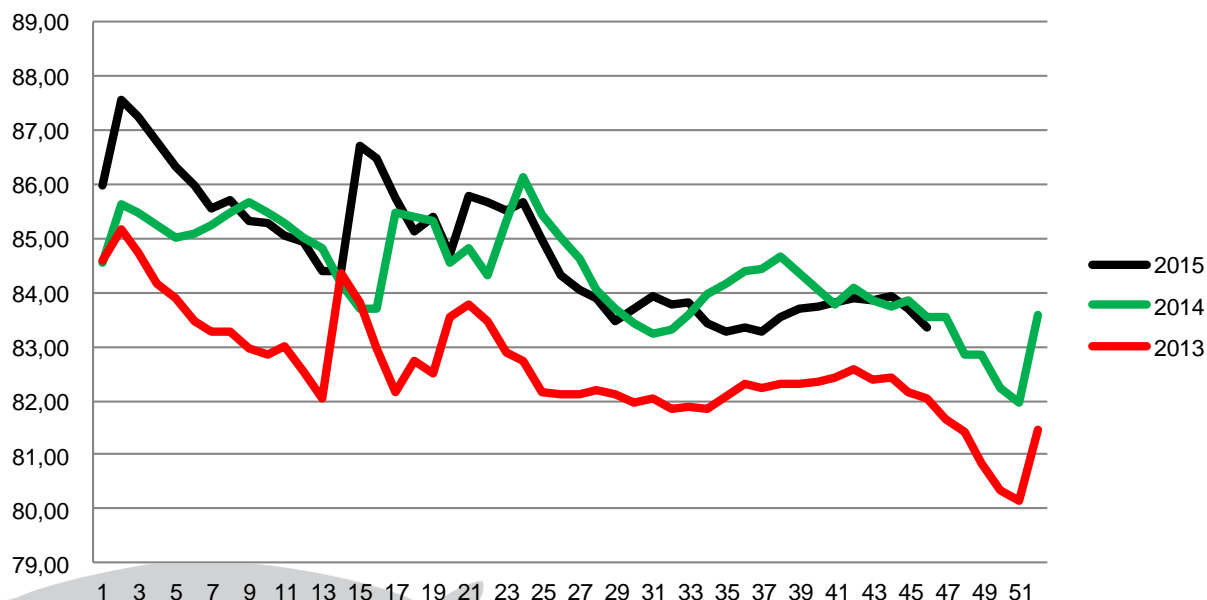

Average weight (dressed) kg

Week	2015	2014	2013
1	85,98	84,55	84,57
2	87,57	85,63	85,16
3	87,26	85,49	84,76
4	86,79	85,26	84,16
5	86,31	85,03	83,89
6	85,96	85,08	83,47
7	85,55	85,25	83,29
8	85,69	85,46	83,29
9	85,32	85,68	82,95
10	85,29	85,48	82,84
11	85,05	85,27	82,99
12	84,94	85,02	82,53
13	84,41	84,80	82,05
14	84,41	84,18	84,34
15	86,72	83,71	83,81
16	86,49	83,70	82,96
17	85,73	85,47	82,17
18	85,13	85,38	82,73
19	85,39	85,31	82,50
20	84,72	84,56	83,54
21	85,77	84,80	83,76
22	85,68	84,31	83,46
23	85,51	85,33	82,88
24	85,66	86,12	82,75
25	84,98	85,45	82,16
26	84,30	85,00	82,13

Week	2015	2014	2013
27	84,04	84,64	82,10
28	83,89	84,03	82,19
29	83,47	83,69	82,10
30	83,71	83,43	81,97
31	83,94	83,22	82,03
32	83,77	83,33	81,84
33	83,80	83,57	81,90
34	83,44	83,97	81,85
35	83,29	84,18	82,06
36	83,34	84,41	82,30
37	83,26	84,45	82,23
38	83,53	84,65	82,32
39	83,69	84,37	82,32
40	83,74	84,03	82,36
41	83,82	83,78	82,42
42	83,89	84,10	82,57
43	83,84	83,85	82,40
44	83,92	83,74	82,44
45	83,71	83,84	82,17
46	83,35	83,54	82,04
47		83,54	81,65
48		82,85	81,41
49		82,86	80,83
50		82,22	80,35
51		81,97	80,16
52		83,59	81,46
Average (week)	84,78	84,37	82,59
Change (week)	0,49%	2,16%	0,95%

Best regards
Danish Crown