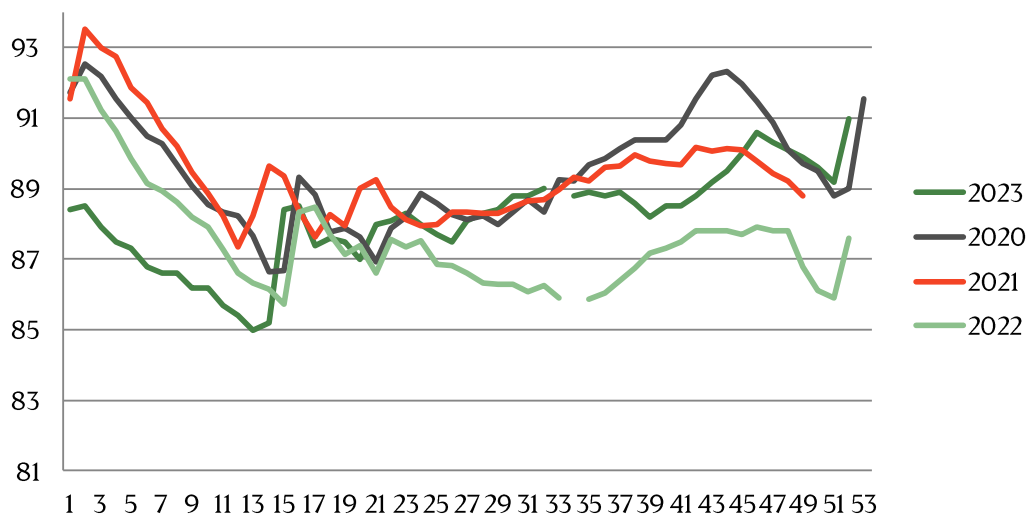

Live hog prices dressed weight

Weight interval	DKK / Kg	
	01.01.2023 - 07.01.2024 (Week1)	25.12.2023 - 31.12.2023 (Week52)
50,0-59,9	7,70-8,70	7,70-8,70
60,0-62,9	9,70-10,2	9,70-10,2
63,0-65,9	10,45-10,95	10,45-10,95
66,0-68,9	11,10-11,40	11,10-11,40
69,0-72,9	11,55-12,2	11,55-12,2
73,0-99,9	12,50	12,70
100,0-100,9	12,25	12,45
101,0-101,9	11,80	12,00
102,0-102,9	11,35	11,55
103,0-103,9	10,70	10,90
104,0-104,9	10,60	10,80
105,0-106,9	10,50	10,70
107,0-109,9	10,00	10,20
110,0-	9,60	9,60
Statistics		
	Week 52, 2023	Week 52, 2022
Killings - Danish Crown	186.256	170.609
Hereof sows	4.035	3.850
Average weight (dressed) kg.	93,90	94,05
Weight interval 50,0 - 69,9 Kg	2,18%	2,06%
Weight interval 70,0 - 94,9 Kg	93,90%	94,05%
Weight interval 95,0 - 109,9 Kg	3,91%	3,89%
Average meat contents	59,45	62,15
Per kg / dressed (DKK)	13,10	12,69
Per hog / dressed (DKK)	1.192	1.112

Best regards,

Danish Crown

Weekly pig price – Danish Crown

Week	2024	2023
1	12,7	12
2	12,05	11,7
3		11,7
4		11,3
5		11,1
6		11,1
7		11,4
8		11,8
9		12
10		12
11		12
12		12,2
13		12,8
14		13
15		13,3
16		13,5
17		13,8
18		13,97
19		14,29
20		13,8
21		13,8
22		13,8
23		13,8
24		13,8
25		13,8
26		13,8

Week		
27		13,8
28		13,8
29		13,8
30		13,8
31		13,5
32		
33		13,3
34		13,3
35		12,9
36		12,7
37		12,7
38		12,5
39		12,5
40		12,5
41		13
42		12,7
43		12,7
44		12,7
45		12,7
46		
47		12,9
48		12,9
49		12,9
50		12,9
51		12,9
52		12,7
Average (week)		

Best regards,
Danish Crown

Average weight, Danish Crown (dressed) kg

Week	2024	2023	Week	2023
1		88,4	27	88,1
2		88,5	28	88,3
3		87,9	29	88,4
4		87,5	30	88,8
5		87,3	31	88,8
6		86,8	32	89
7		86,6	33	
8		86,6	34	88,8
9		86,2	35	88,9
10		86,2	36	88,8
11		85,7	37	88,9
12		85,4	38	88,6
13		85	39	88,2
14		85,2	40	88,5
15		88,4	41	88,5
16		88,5	42	88,8
17		87,4	43	89,2
18		87,6	44	89,5
19		87,5	45	90
20		87	46	90,6
21		88	47	90,3
22		88,1	48	90,1
23		88,3	49	89,9
24		88	50	89,6
25		87,7	51	89,2
26		87,5	52	91
			53	
			Average (week)	