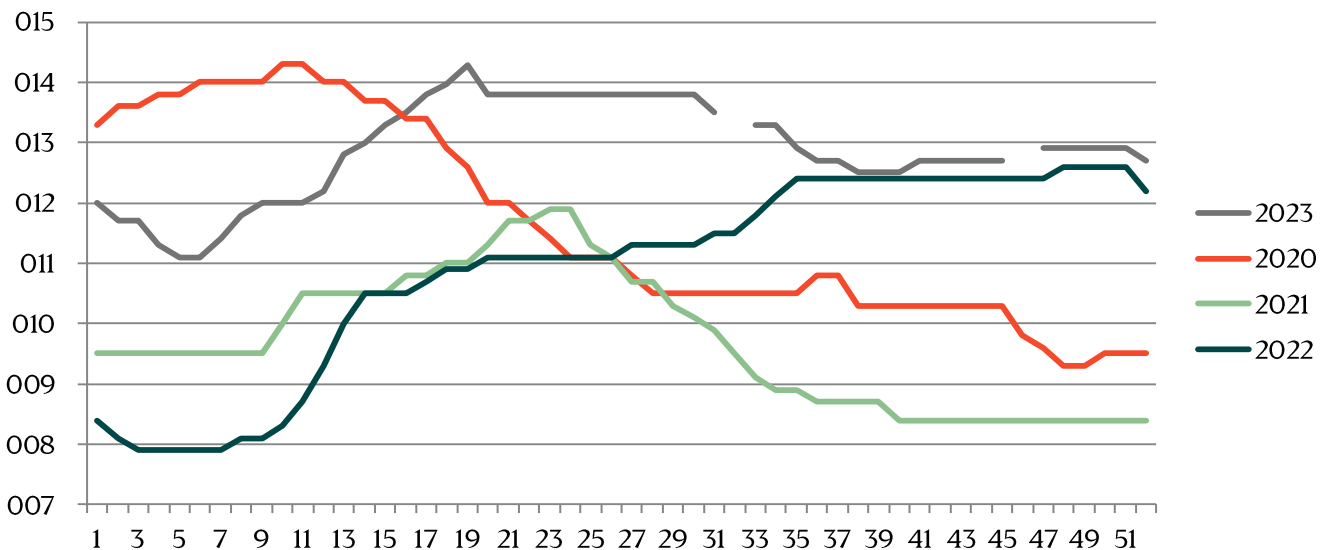

Live hog prices dressed weight

Weight interval	DKK / Kg	
	01.01.2023 - 07.01.2024 (Week1)	25.12.2023 - 31.12.2023 (Week52)
50,0-59,9	7,70-8,70	7,70-8,70
60,0-62,9	9,70-10,2	9,70-10,2
63,0-65,9	10,45-10,95	10,45-10,95
66,0-68,9	11,10-11,40	11,10-11,40
69,0-72,9	11,55-12,2	11,55-12,2
73,0-99,9	12,50	12,70
100,0-100,9	12,25	12,45
101,0-101,9	11,80	12,00
102,0-102,9	11,35	11,55
103,0-103,9	10,70	10,90
104,0-104,9	10,60	10,80
105,0-106,9	10,50	10,70
107,0-109,9	10,00	10,20
110,0-	9,60	9,60
Statistics		
	Week 52, 2023	Week 52, 2022
Killings - Danish Crown	186.256	170.609
Hereof sows	4.035	3.850
Average weight (dressed) kg.	93,90	94,05
Weight interval 50,0 - 69,9 Kg	2,18%	2,06%
Weight interval 70,0 - 94,9 Kg	93,90%	94,05%
Weight interval 95,0 - 109,9 Kg	3,91%	3,89%
Average meat contents	59,45	62,15
Per kg / dressed (DKK)	13,10	12,69
Per hog / dressed (DKK)	1.192	1.112

Best regards,

Danish Crown

Weekly pig price – Danish Crown

Week	2024	2023
1	12,7	12
2	12,05	11,7
3		11,7
4		11,3
5		11,1
6		11,1
7		11,4
8		11,8
9		12
10		12
11		12
12		12,2
13		12,8
14		13
15		13,3
16		13,5
17		13,8
18		13,97
19		14,29
20		13,8
21		13,8
22		13,8
23		13,8
24		13,8
25		13,8
26		13,8

Week		
27		13,8
28		13,8
29		13,8
30		13,8
31		13,5
32		
33		13,3
34		13,3
35		12,9
36		12,7
37		12,7
38		12,5
39		12,5
40		12,5
41		13
42		12,7
43		12,7
44		12,7
45		12,7
46		
47		12,9
48		12,9
49		12,9
50		12,9
51		12,9
52		12,7
Average (week)		