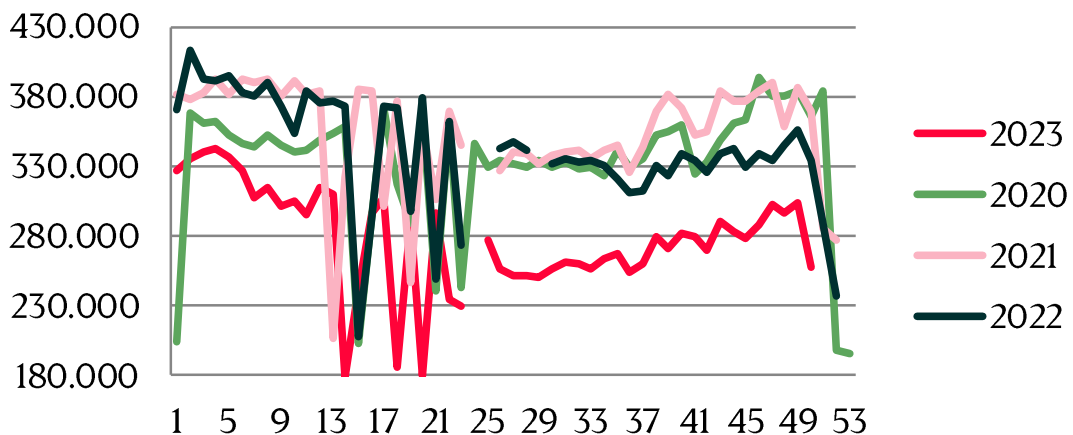

Week		
27		13,8
28		13,8
29		13,8
30		13,8
31		13,5
32		
33		13,3
34		13,3
35		12,9
36		12,7
37		12,7
38		12,5
39		12,5
40		12,5
41		13
42		12,7
43		12,7
44		12,7
45		12,7
46		
47		12,9
48		12,9
49		12,9
50		12,9
51		12,9
52		12,7
Average (week)		

Best regards,
Danish Crown

Average weight, Danish Crown (dressed) kg

Week	2024	2023	Week	2023
1		88,4	27	88,1
2		88,5	28	88,3
3		87,9	29	88,4
4		87,5	30	88,8
5		87,3	31	88,8
6		86,8	32	89
7		86,6	33	
8		86,6	34	88,8
9		86,2	35	88,9
10		86,2	36	88,8
11		85,7	37	88,9
12		85,4	38	88,6
13		85	39	88,2
14		85,2	40	88,5
15		88,4	41	88,5
16		88,5	42	88,8
17		87,4	43	89,2
18		87,6	44	89,5
19		87,5	45	90
20		87	46	90,6
21		88	47	90,3
22		88,1	48	90,1
23		88,3	49	89,9
24		88	50	89,6
25		87,7	51	89,2
26		87,5	52	91
			53	
			Average (week)	

Best regards,
Danish Crown

Total killings Denmark (98 % of all slaughtering)

Week	2023	2022	Week	2023	2022
1	327.208	370017	27	251353	346.976
2	334.785	412.711	28	251.801	340.950
3	339.861	391.763	29	250.353	
4	342.823	391.586	30	256.281	331.824
5	335.876	394.179	31	261.268	335.756
6	326.686	382.366	32	259.387	333.279
7	306.676	379.879	33	256.385	334.547
8	315.066	389.319	34	262.859	330.280
9	301192	372.327	35	267.714	321.125
10	304.322	353.142	36	254.002	311.214
11	295.416	383.511	37	259.382	311.887
12	315.105	375.829	38	278.798	330.563
13	309.608	376.696	39	270.901	322452
14	178.632	372.324	40	281.681	338.879
15	242.033	206.975	41	279026	334.441
16	296.528	293.993	42	269.820	325.189
17	307.310	372.483	43	290.769	339.028
18	185.636	371.227	44	282407	342.172
19	291.673	297.833	45	278.410	329.261
20	179.053	378.549	46	287.258	339.167
21	295.803	249.061	47	302.123	333.531
22	233.718	361.462	48	296.753	345.047
23	229.817	273.384	49	303.152	356.279
24			50	257.178	334.355
25	276.329		51		288.904
26	256.539	342.337	52		236.903
			53		
			Average (week)		
			Total (year)		