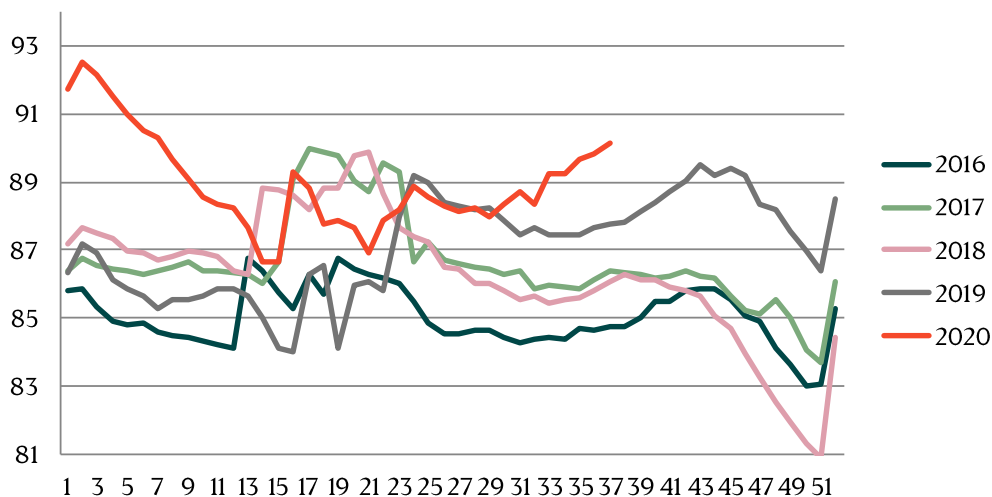

Weekly pig price – Danish Crown

Week	2020	2019
1	13,30	8,30
2	13,60	8,30
3	13,60	8,30
4	13,80	8,30
5	13,80	8,30
6	14,00	8,30
7	14,00	8,50
8	14,00	8,50
9	14,00	8,50
10	14,30	8,50
11	14,30	8,70
12	14,00	8,90
13	14,00	9,10
14	13,70	9,60
15	13,70	10,30
16	13,40	10,60
17	13,40	10,60
18	12,90	10,80
19	12,60	10,80
20	12,00	11,10
21	12,00	11,40
22	11,70	11,40
23	11,40	11,40
24	11,10	11,60
25	11,10	11,80
26	11,10	11,80

Week	2020	2019
27	10,80	11,80
28	10,50	11,80
29	10,50	11,40
30	10,50	11,20
31	10,50	11,20
32	10,50	11,20
33	10,50	11,40
34	10,50	11,70
35	10,50	12,00
36	10,80	12,00
37	10,80	12,00
38	10,30	12,00
39	10,3	12,00
40		12,20
41		12,40
42		12,60
43		12,80
44		13,00
45		13,20
46		13,60
47		13,60
48		13,60
49		13,60
50		13,30
51		13,30
52		13,30
Average (week)	12,25	11,08

Best regards,
Danish Crown

Average weight, Danish Crown (dressed) kg

Week	2020	2019
1	91,72	86,31
2	92,53	87,17
3	92,18	86,90
4	91,54	86,14
5	91,01	85,87
6	90,49	85,64
7	90,28	85,26
8	89,66	85,53
9	89,07	85,54
10	88,53	85,63
11	88,33	85,84
12	88,23	85,86
13	87,68	85,62
14	86,65	85,01
15	86,66	84,11
16	89,32	84,01
17	88,84	86,28
18	87,77	86,54
19	87,87	84,11
20	87,64	85,97
21	86,94	86,07
22	87,87	85,80
23	88,21	87,99
24	88,87	89,18
25	88,57	88,98
26	88,28	88,40

Week	2020	2019
27	88,12	88,29
28	88,22	88,18
29	87,98	88,22
30	88,33	87,85
31	88,69	87,45
32	88,33	87,68
33	89,24	87,46
34	89,22	87,42
35	89,69	87,45
36	89,84	87,65
37	90,15	87,75
38		87,79
39		88,15
40		88,42
41		88,73
42		89,01
43		89,53
44		89,20
45		89,38
46		89,18
47		88,34
48		88,20
49		87,54
50		86,95
51		86,38
52		88,49
Average (week)	88,99	87,12