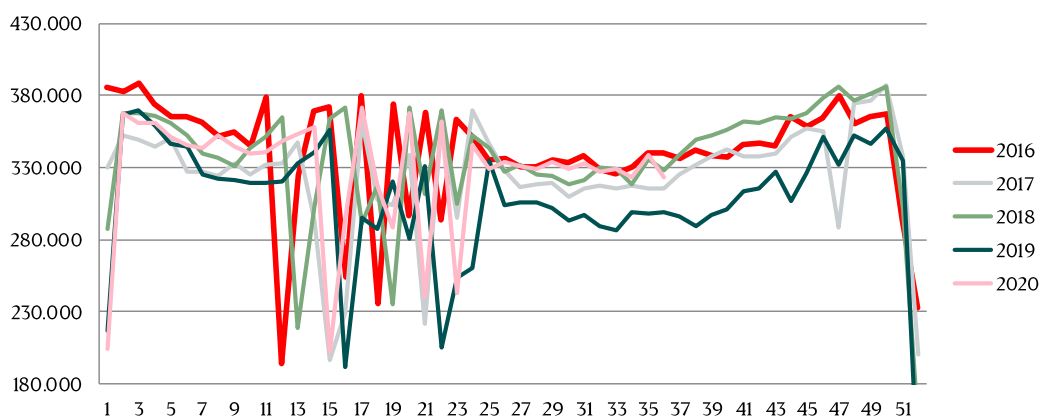

Total killings Denmark (98 % of all slaughtering)

Week	2020	2019
1	203.768	217.081
2	367.603	367.355
3	361.313	369.764
4	361.348	359.584
5	351.634	346.402
6	345.865	344.954
7	343.499	325.222
8	352.385	322.618
9	344.474	321.585
10	340.237	319.738
11	341.090	319.738
12	348.230	320.260
13	353.750	332.764
14	357.739	340.529
15	202.219	356.482
16	294.576	192.065
17	371.519	295.046
18	317184	287.427
19	288.549	320.386
20	368.284	280.362
21	240.165	330.707
22	362.427	204.819
23	242.475	253.658
24	345.561	260.157
25	329.279	335.424
26	334.024	303.516

Week	2020	2019
27	331.436	305.588
28	328.724	306.207
29	333.829	302.079
30	329.207	293.137
31	332.989	297.507
32	327.563	289.400
33	329.490	286.044
34	323.247	298.781
35	339.182	298.500
36	323.680	298.972
37		295.801
38		289.367
39		297.225
40		301.453
41		313.505
42		315.497
43		327.400
44		307.094
45		325.911
46		351.608
47		331.687
48		352.773
49		346.580
50		356.984
51		334.560
52		110.631
Average (week)	326.904	306.960
Total (year)	11.768.544	15.961.934

Best regards,
Danish Crown