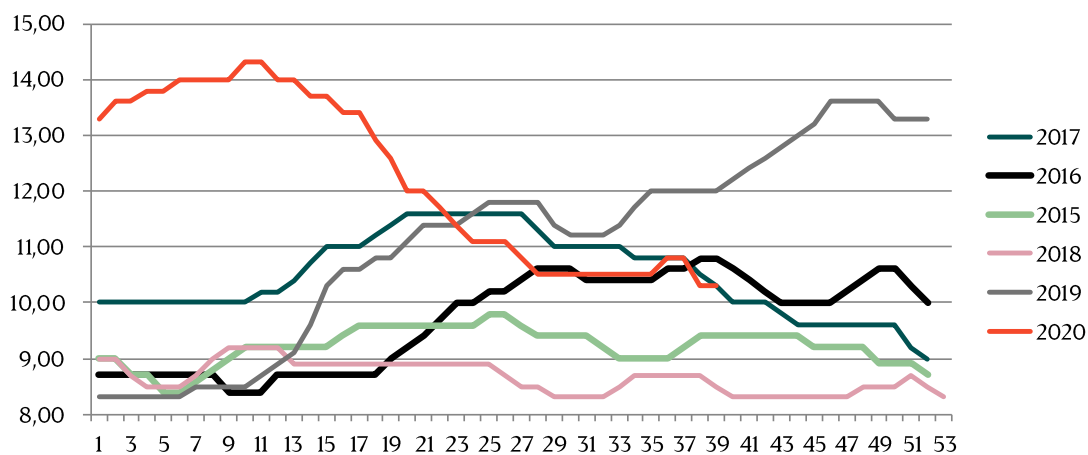

Live hog prices dressed weight

Weight interval	DKK / Kg	
	21.09.2020 -27.09.2020 (Week 39)	14.09.2020 -20.09.2020 (Week 38)
50,0-53,9	5,30	6,30
54,0-58,9	6,30	7,30
59,0-68,9	7,30-9,15	8,30-10,15
69,0-71,9	9,80	10,30
72,0-96,9	10,30	10,3 (69-96,9)
97,0-97,9	10,05	10,05
98,0-98,9	9,60	9,60
99,0-99,9	9,15	9,15
100,0-100,9	8,50	8,50
101,0-101,9	8,40	8,40
102,0-102,9	8,30	8,30
103,0-103,9	8,30	8,30
104,0-109,9	7,80	7,80
Statistics		
	Week 37, 2020	Week 37, 2019
Killings - Danish Crown	221.474	228.913
Hereof sows	4.175	3.910
Average weight (dressed) kg.	89,84	87,65
Weight interval 50,0 - 68,9 Kg	1,84%	3,22%
Weight interval 69,0 - 96,9 Kg	93,37%	92,07%
Weight interval 97,0 - 109,9 Kg	4,79%	4,71%
Average meat contents	61,81	61,56
Per kg / dressed (DKK)	11,06	12,30
Per hog / dressed (DKK)	994	1.078

Weekly pig price – Danish Crown

Week	2020	2019
1	13,30	8,30
2	13,60	8,30
3	13,60	8,30
4	13,80	8,30
5	13,80	8,30
6	14,00	8,30
7	14,00	8,50
8	14,00	8,50
9	14,00	8,50
10	14,30	8,50
11	14,30	8,70
12	14,00	8,90
13	14,00	9,10
14	13,70	9,60
15	13,70	10,30
16	13,40	10,60
17	13,40	10,60
18	12,90	10,80
19	12,60	10,80
20	12,00	11,10
21	12,00	11,40
22	11,70	11,40
23	11,40	11,40
24	11,10	11,60
25	11,10	11,80
26	11,10	11,80

Week	2020	2019
27	10,80	11,80
28	10,50	11,80
29	10,50	11,40
30	10,50	11,20
31	10,50	11,20
32	10,50	11,20
33	10,50	11,40
34	10,50	11,70
35	10,50	12,00
36	10,80	12,00
37	10,80	12,00
38	10,30	12,00
39	10,3	12,00
40		12,20
41		12,40
42		12,60
43		12,80
44		13,00
45		13,20
46		13,60
47		13,60
48		13,60
49		13,60
50		13,30
51		13,30
52		13,30
Average (week)	12,25	11,08