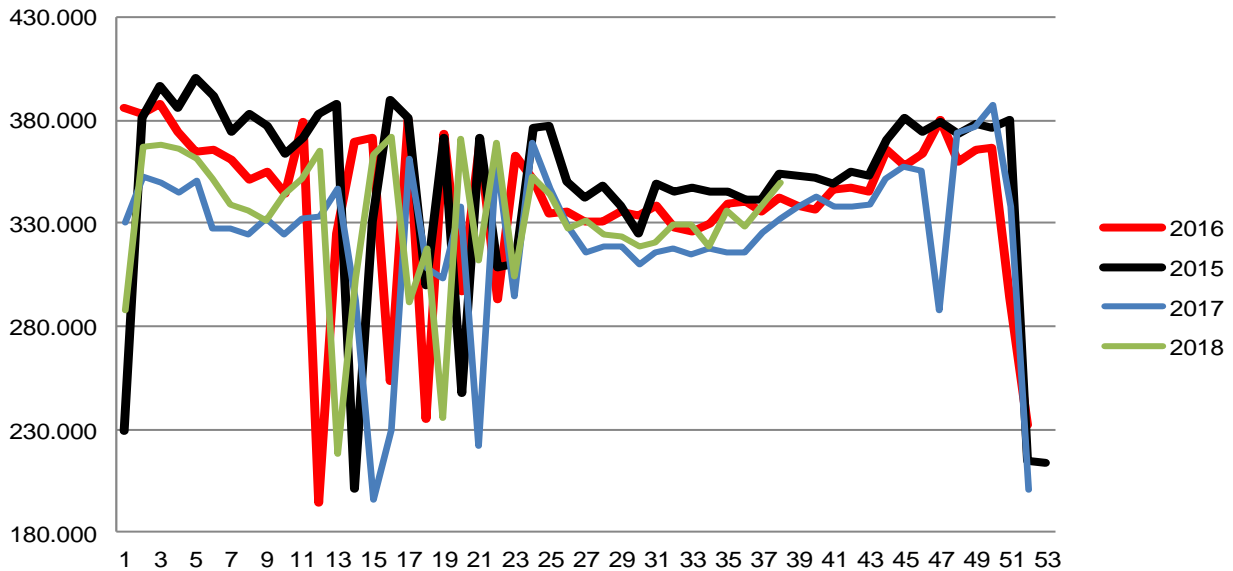

Week	2018	2017	2016
1	287.789	330.200	385.797
2	367.703	352.640	383.047
3	368.047	349.843	388.343
4	366.312	344.588	374.324
5	361.495	350.838	364.970
6	352.145	327.579	365.467
7	339.607	327.514	361.117
8	336.613	324.574	351.555
9	331.154	332.704	354.974
10	343.691	324.896	344.868
11	351.578	332.400	379.319
12	365.200	333.042	194.070
13	218.444	347.167	325.218
14	303.033	293.121	369.446
15	363.829	196.363	372.017
16	371.945	229.863	253.752
17	291.607	361.591	380.456
18	317.876	307.888	235.445
19	235.481	303.795	373.955
20	371.516	338.348	296.852
21	311.691	222.096	368.802
22	369.643	362.354	293.366
23	304.448	295.150	363.254
24	352.632	369.464	351.266
25	343.770	346.543	334.945
26	327.658	328.572	335.984

Week	2018	2017	2016
27	331.814	316.094	330.564
28	325.072	318.587	330.712
29	324.018	319.253	335.694
30	318.614	310.190	333.626
31	321.250	315.798	338.528
32	329.917	317.417	328.402
33	329.555	315.163	325.905
34	318.566	317.991	330.131
35	336.158	315.491	340.115
36	328.251	316.023	340.573
37	338.962	325.665	335.916
38	349.571	332.238	342.188
39		338.042	338.515
40		343.169	337.048
41		338.280	346.281
42		338.248	347.449
43		339.635	345.552
44		351.609	365.479
45		357.562	358.377
46		355.765	364.027
47		288.044	380.387
48		374.236	360.391
49		376.643	365.537
50		387.398	367.202
51		338.331	293.806
52		200.738	232.600
53			
Average (week)	331.754	324.630	340.723
Total (year)	12.606.655	16.880.743	17.717.614

Best regards
Danish Crown