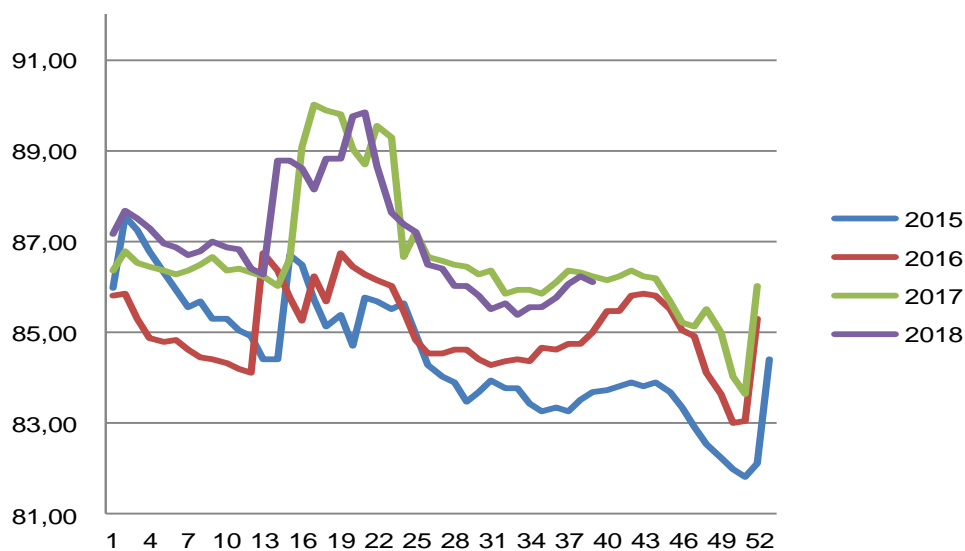

Average weight, Danish Crown (dressed) kg

Week	2018	2017	2016
1	87,18	86,39	85,81
2	87,67	86,78	85,84
3	87,52	86,55	85,32
4	87,32	86,44	84,90
5	86,95	86,39	84,80
6	86,90	86,29	84,83
7	86,71	86,36	84,61
8	86,81	86,51	84,46
9	86,99	86,65	84,41
10	86,90	86,39	84,34
11	86,82	86,40	84,19
12	86,40	86,32	84,13
13	86,27	86,26	86,75
14	88,80	86,01	86,38
15	88,77	86,63	85,77
16	88,60	89,07	85,28
17	88,16	90	86,26
18	88,83	89,88	85,69
19	88,84	89,8	86,76
20	89,77	89,05	86,44
21	89,87	88,69	86,27
22	88,65	89,55	86,16
23	87,66	89,3	86,03
24	87,40	86,66	85,49
25	87,23	87,23	84,85
26	86,49	86,68	84,54

Week	2018	2017	2016
27	86,43	86,58	84,53
28	86,02	86,51	84,65
29	86,03	86,45	84,63
30	85,80	86,29	84,43
31	85,54	86,36	84,27
32	85,64	85,85	84,36
33	85,41	85,94	84,41
34	85,56	85,93	84,37
35	85,57	85,86	84,69
36	85,78	86,11	84,62
37	86,06	86,39	84,74
38	86,26	86,34	84,75
39	86,11	86,26	85,00
40		86,16	85,47
41		86,25	85,49
42		86,37	85,81
43		86,23	85,85
44		86,20	85,83
45		85,67	85,54
46		85,24	85,05
47		85,14	84,92
48		85,54	84,12
49		85,00	83,64
50		84,05	83,00
51		83,66	83,07
52		86,05	85,30
53			
Average (week)	87,07	86,63	85,05

Best regards
Danish Crown