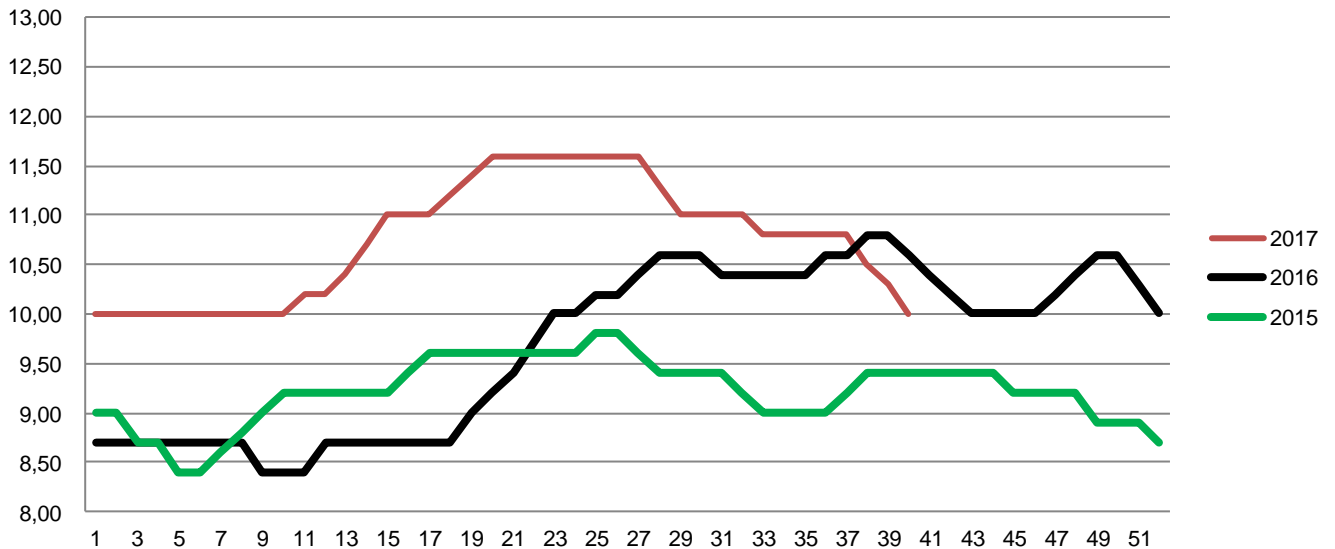

Live hog prices dressed weight

Weight interval	DKK / Kg	
	02.10.2017 – 06.10.2017	25.09.2017 – 29.09.2017
	(Week 40)	(Week 39)
50,0 - 59,9 Kg	6,00-7,00	6,00-7,00
60,0 - 73,9 Kg	8,50-9,85	8,50-9,85
74,0 - 95,9 Kg	10,00	10,00
96,0 - 96,9 Kg	9,80	9,80
97,0 - 97,9 Kg	9,40	9,40
98,0 - 98,9 Kg	9,10	9,10
99,0 - 99,9 Kg	8,80	8,80
100,0 - 109,9 Kg	7,50	7,50

Statistics	DKK / Kg	
	Week 38, 2017	Week 38, 2016
Killings - Danish Crown	265.103	265.475
Hereof sows	5.250	5.284
Average weight	86,34	84,75
Weight interval 50,0 -	4,65%	5,03%
Weight interval 74,0 -	90,57%	90,39%
Weight interval 96,0 -	4,78%	4,58%
Average meat contents	60,72	60,60
Per kg / dressed (DKK)	10,66	10,96
Per hog / dressed (DKK)	920	929

Best regards
Danish Crown

Weekly pig price – Danish Crown

Week	2017	2016	2015
1	10,00	8,70	9,00
2	10,00	8,70	9,00
3	10,00	8,70	8,70
4	10,00	8,70	8,70
5	10,00	8,70	8,40
6	10,00	8,70	8,40
7	10,00	8,70	8,60
8	10,00	8,70	8,80
9	10,00	8,40	9,00
10	10,00	8,40	9,20
11	10,20	8,40	9,20
12	10,20	8,70	9,20
13	10,40	8,70	9,20
14	10,70	8,70	9,20
15	11,00	8,70	9,20
16	11,00	8,70	9,40
17	11,00	8,70	9,60
18	11,20	8,70	9,60
19	11,40	9,00	9,60
20	11,60	9,20	9,60
21	11,60	9,40	9,60
22	11,60	9,70	9,60
23	11,60	10,00	9,60
24	11,60	10,00	9,60
25	11,60	10,20	9,80
26	11,60	10,20	9,80

Best regards
Danish Crown

Average weight, Danish Crown (dressed) kg

Week	2017	2016	2015
1	86,39	85,81	85,98
2	86,78	85,84	87,57
3	86,55	85,32	87,26
4	86,44	84,90	86,79
5	86,39	84,80	86,31
6	86,29	84,83	85,96
7	86,36	84,61	85,55
8	86,51	84,46	85,69
9	86,65	84,41	85,32
10	86,39	84,34	85,29
11	86,40	84,19	85,05
12	86,32	84,13	84,94
13	86,26	86,75	84,41
14	86,01	86,38	84,41
15	86,63	85,77	86,72
16	89,07	85,28	86,49
17	90	86,26	85,73
18	89,88	85,69	85,13
19	89,8	86,76	85,39
20	89,05	86,44	84,72
21	88,69	86,27	85,77
22	89,55	86,16	85,68
23	89,3	86,03	85,51
24	86,66	85,49	85,66
25	87,23	84,85	84,98
26	86,68	84,54	84,30