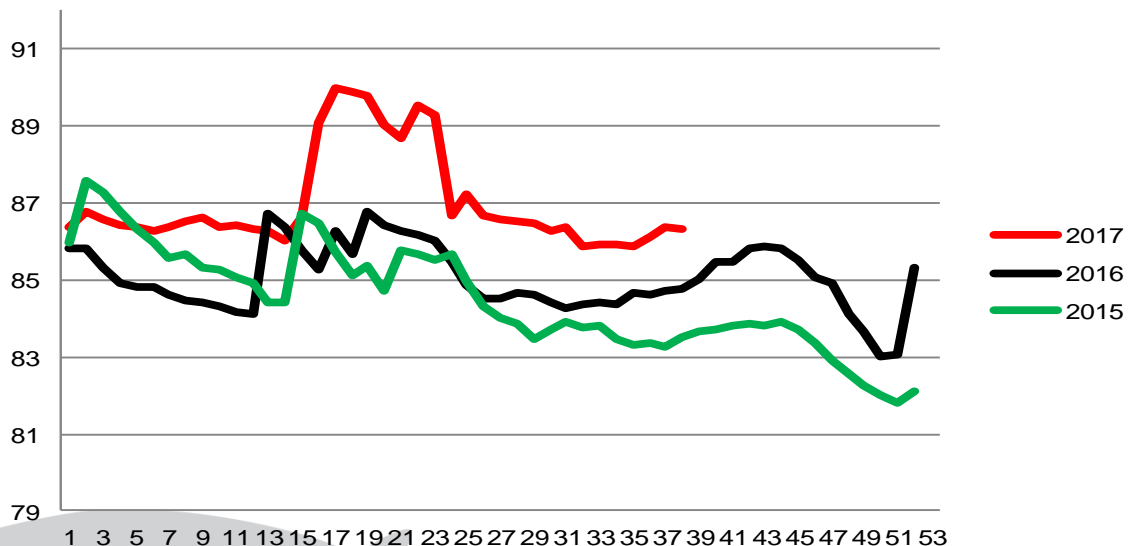

Average weight, Danish Crown (dressed) kg

Week	2017	2016	2015
1	86,39	85,81	85,98
2	86,78	85,84	87,57
3	86,55	85,32	87,26
4	86,44	84,90	86,79
5	86,39	84,80	86,31
6	86,29	84,83	85,96
7	86,36	84,61	85,55
8	86,51	84,46	85,69
9	86,65	84,41	85,32
10	86,39	84,34	85,29
11	86,40	84,19	85,05
12	86,32	84,13	84,94
13	86,26	86,75	84,41
14	86,01	86,38	84,41
15	86,63	85,77	86,72
16	89,07	85,28	86,49
17	90	86,26	85,73
18	89,88	85,69	85,13
19	89,8	86,76	85,39
20	89,05	86,44	84,72
21	88,69	86,27	85,77
22	89,55	86,16	85,68
23	89,3	86,03	85,51
24	86,66	85,49	85,66
25	87,23	84,85	84,98
26	86,68	84,54	84,30

Week	2017	2016	2015
27	86,58	84,53	84,04
28	86,51	84,65	83,89
29	86,45	84,63	83,47
30	86,29	84,43	83,71
31	86,36	84,27	83,94
32	85,85	84,36	83,77
33	85,94	84,41	83,80
34	85,93	84,37	83,44
35	85,86	84,69	83,29
36	86,11	84,62	83,34
37	86,39	84,74	83,26
38	86,34	84,75	83,53
39		85,00	83,69
40		85,47	83,74
41		85,49	83,82
42		85,81	83,89
43		85,85	83,84
44		85,83	83,92
45		85,54	83,71
46		85,05	83,35
47		84,92	82,93
48		84,12	82,54
49		83,64	82,27
50		83,00	82,00
51		83,07	81,81
52		85,30	82,13
53			84,43
Average (week)	87,02	85,05	84,49

Best regards
Danish Crown