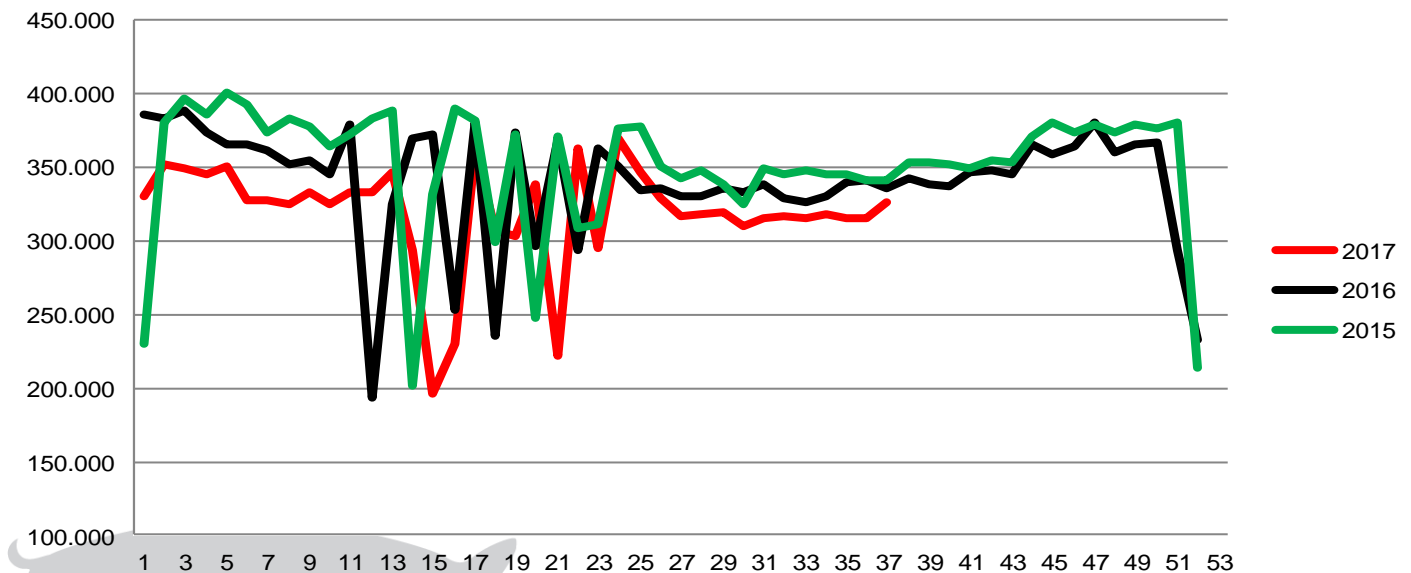

Week	2017	2016	2015
1	330.200	385.797	229.696
2	352.640	383.047	381.074
3	349.843	388.343	396.436
4	344.588	374.324	386.516
5	350.838	364.970	400.526
6	327.579	365.467	392.058
7	327.514	361.117	374.154
8	324.574	351.555	382.955
9	332.704	354.974	377.658
10	324.896	344.868	363.533
11	332.400	379.319	371.898
12	333.042	194.070	382.753
13	347.167	325.218	388.293
14	293.121	369.446	201.403
15	196.363	372.017	331.081
16	229.863	253.752	390.229
17	361.591	380.456	381.499
18	307.888	235.445	299.820
19	303.795	373.955	372.029
20	338.348	296.852	247.949
21	222.096	368.802	371.320
22	362.354	293.366	308.817
23	295.150	363.254	310.785
24	369.464	351.266	376.431
25	346.543	334.945	377.649
26	328.572	335.984	350.258

Week	2017	2016	2015
27	316.094	330.564	342.545
28	318.587	330.712	348.323
29	319.253	335.694	338.607
30	310.190	333.626	325.378
31	315.798	338.528	349.050
32	317.417	328.402	345.000
33	315.163	325.905	347.860
34	317.991	330.131	345.284
35	315.491	340.115	345.856
36	316.023	340.573	341.651
37	325.665	335.916	341.372
38		342.188	354.011
39		338.515	353.679
40		337.048	352.539
41		346.281	349.023
42		347.449	355.194
43		345.552	353.428
44		365.479	370.453
45		358.377	381.122
46		364.027	374.076
47		380.387	379.225
48		360.391	373.294
49		365.537	378.861
50		367.202	376.079
51		293.806	380.302
52		232.600	214.345
53			214.290
Average (week)	319.481	340.723	348.635
Total (year)	11.820.805	17.717.614	18.263.377

Best regards
Danish Crown