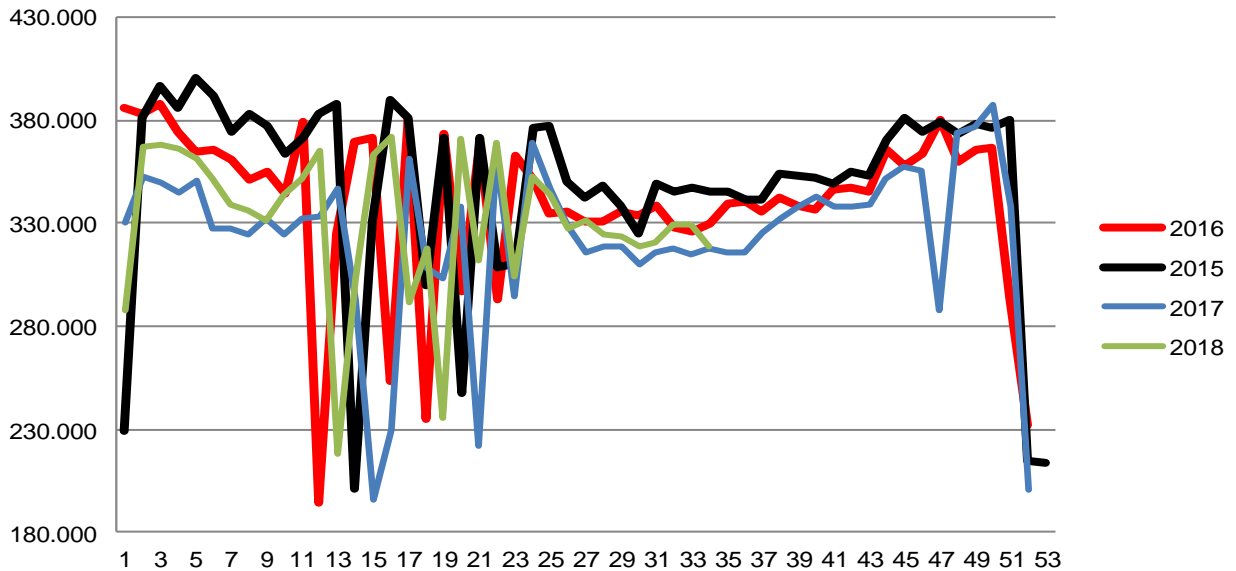

Week	2018	2017	2016
1	287.789	330.200	385.797
2	367.703	352.640	383.047
3	368.047	349.843	388.343
4	366.312	344.588	374.324
5	361.495	350.838	364.970
6	352.145	327.579	365.467
7	339.607	327.514	361.117
8	336.613	324.574	351.555
9	331.154	332.704	354.974
10	343.691	324.896	344.868
11	351.578	332.400	379.319
12	365.200	333.042	194.070
13	218.444	347.167	325.218
14	303.033	293.121	369.446
15	363.829	196.363	372.017
16	371.945	229.863	253.752
17	291.607	361.591	380.456
18	317.876	307.888	235.445
19	235.481	303.795	373.955
20	371.516	338.348	296.852
21	311.691	222.096	368.802
22	369.643	362.354	293.366
23	304.448	295.150	363.254
24	352.632	369.464	351.266
25	343.770	346.543	334.945
26	327.658	328.572	335.984

Week	2018	2017	2016
27	331.814	316.094	330.564
28	325.072	318.587	330.712
29	324.018	319.253	335.694
30	318.614	310.190	333.626
31	321.250	315.798	338.528
32	329.917	317.417	328.402
33	329.555	315.163	325.905
34	318.566	317.991	330.131
35		315.491	340.115
36		316.023	340.573
37		325.665	335.916
38		332.238	342.188
39		338.042	338.515
40		343.169	337.048
41		338.280	346.281
42		338.248	347.449
43		339.635	345.552
44		351.609	365.479
45		357.562	358.377
46		355.765	364.027
47		288.044	380.387
48		374.236	360.391
49		376.643	365.537
50		387.398	367.202
51		338.331	293.806
52		200.738	232.600
53			
Average (week)	330.992	324.630	340.723
Total (year)	11.253.713	16.880.743	17.717.614

Best regards
Danish Crown