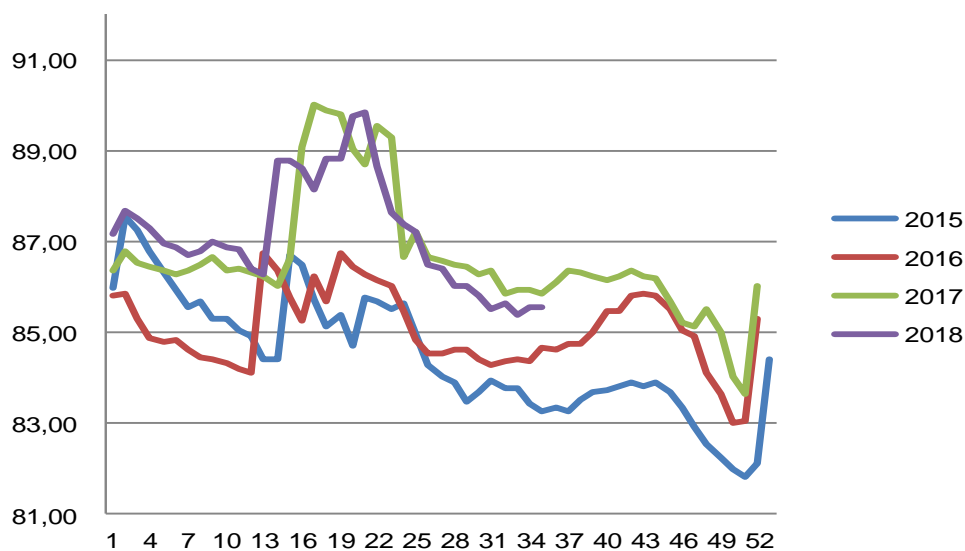

Average weight, Danish Crown (dressed) kg

Week	2018	2017	2016
1	87,18	86,39	85,81
2	87,67	86,78	85,84
3	87,52	86,55	85,32
4	87,32	86,44	84,90
5	86,95	86,39	84,80
6	86,90	86,29	84,83
7	86,71	86,36	84,61
8	86,81	86,51	84,46
9	86,99	86,65	84,41
10	86,90	86,39	84,34
11	86,82	86,40	84,19
12	86,40	86,32	84,13
13	86,27	86,26	86,75
14	88,80	86,01	86,38
15	88,77	86,63	85,77
16	88,60	89,07	85,28
17	88,16	90	86,26
18	88,83	89,88	85,69
19	88,84	89,8	86,76
20	89,77	89,05	86,44
21	89,87	88,69	86,27
22	88,65	89,55	86,16
23	87,66	89,3	86,03
24	87,40	86,66	85,49
25	87,23	87,23	84,85
26	86,49	86,68	84,54

Week	2018	2017	2016
27	86,43	86,58	84,53
28	86,02	86,51	84,65
29	86,03	86,45	84,63
30	85,80	86,29	84,43
31	85,54	86,36	84,27
32	85,64	85,85	84,36
33	85,41	85,94	84,41
34	85,56	85,93	84,37
35	85,57	85,86	84,69
36		86,11	84,62
37		86,39	84,74
38		86,34	84,75
39		86,26	85,00
40		86,16	85,47
41		86,25	85,49
42		86,37	85,81
43		86,23	85,85
44		86,20	85,83
45		85,67	85,54
46		85,24	85,05
47		85,14	84,92
48		85,54	84,12
49		85,00	83,64
50		84,05	83,00
51		83,66	83,07
52		86,05	85,30
53			
Average (week)	87,19	86,63	85,05

Best regards
Danish Crown