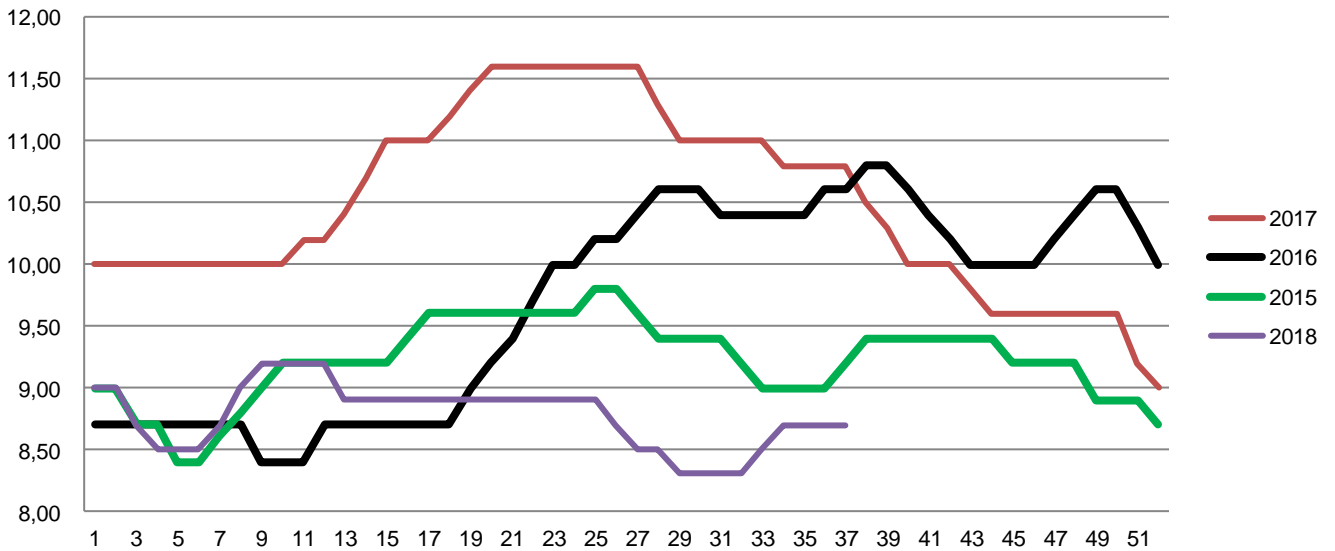

Live hog prices dressed weight

Weight interval	DKK / Kg	
	03.09.2018 – 09.09.2018	27.08.2018 – 02.09.2018
	(Week 37)	(Week 36)
50,0 - 59,9 Kg	4,70-5,70	4,70-5,70
60,0 - 73,9 Kg	7,20-8,65	7,20-8,65
74,0 - 95,9 Kg	8,70	8,70
96,0 - 96,9 Kg	8,40	8,40
97,0 - 97,9 Kg	8,10	8,10
98,0 - 98,9 Kg	7,90	7,90
99,0 - 99,9 Kg	7,50	7,50
100,0 - 109,9 Kg	6,20	6,20

Statistics	DKK / Kg	
	Week 35, 2018	Week 35, 2017
Killings - Danish Crown	261.875	239.529
Hereof sows	4.761	4.953
Average weight	85,57	85,86
Weight interval 50,0 -	3,31%	5,33%
Weight interval 74,0 -	92,35%	90,49%
Weight interval 96,0 -	4,34%	4,18%
Average meat contents	61,28	60,83
Per kg / dressed (DKK)	8,90	10,92
Per hog / dressed (DKK)	762	938

Best regards
Danish Crown

Weekly pig price – Danish Crown

Week	2018	2017	2016
1	9,00	10,00	8,70
2	9,00	10,00	8,70
3	8,70	10,00	8,70
4	8,50	10,00	8,70
5	8,50	10,00	8,70
6	8,50	10,00	8,70
7	8,70	10,00	8,70
8	9,00	10,00	8,70
9	9,20	10,00	8,40
10	9,20	10,00	8,40
11	9,20	10,20	8,40
12	9,20	10,20	8,70
13	8,90	10,40	8,70
14	8,90	10,70	8,70
15	8,90	11,00	8,70
16	8,90	11,00	8,70
17	8,90	11,00	8,70
18	8,90	11,20	8,70
19	8,90	11,40	9,00
20	8,90	11,60	9,20
21	8,90	11,60	9,40
22	8,90	11,60	9,70
23	8,90	11,60	10,00
24	8,90	11,60	10,00
25	8,90	11,60	10,20
26	8,70	11,60	10,20

Week	2018	2017	2016
27	8,50	11,60	10,40
28	8,50	11,30	10,60
29	8,30	11,00	10,60
30	8,30	11,00	10,60
31	8,30	11,00	10,40
32	8,30	11,00	10,40
33	8,50	11,00	10,40
34	8,70	10,80	10,40
35	8,70	10,80	10,40
36	8,70	10,80	10,60
37	8,70	10,80	10,60
38		10,50	10,80
39		10,30	10,80
40		10,00	10,60
41		10,00	10,40
42		10,00	10,20
43		9,80	10,00
44		9,60	10,00
45		9,60	10,00
46		9,60	10,00
47		9,60	10,20
48		9,60	10,40
49		9,60	10,60
50		9,60	10,60
51		9,20	10,30
52		9,00	10,00
Average (week)	8,77	10,49	9,69