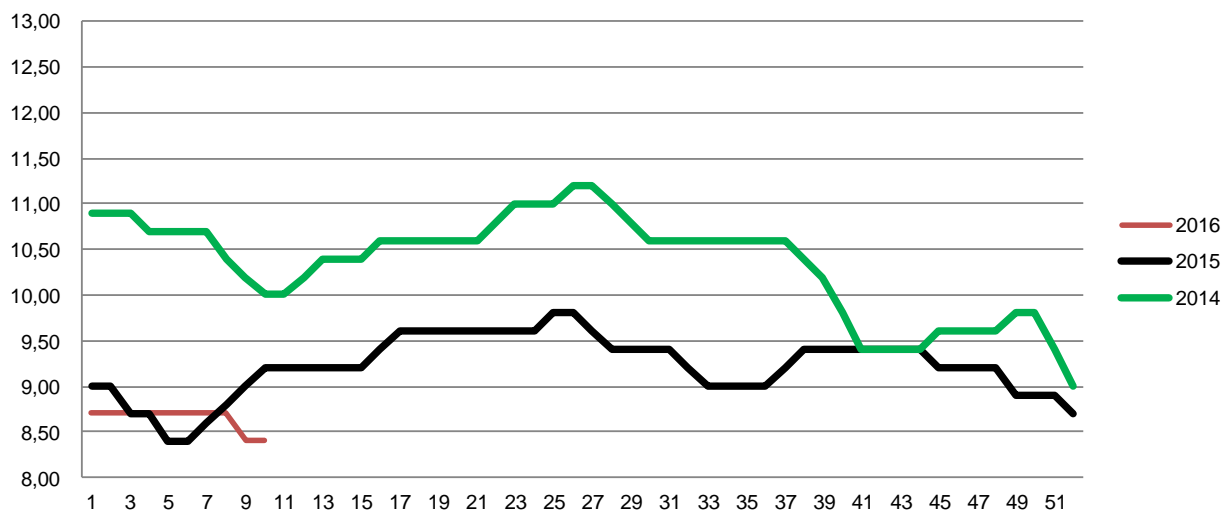

Live hog prices dressed weight

Weight interval	DKK / Kg	
	07.03.2016 – 13.03.2016	29.02.2016 – 06.03.2016
	(Week 10)	(Week 09)
50,0 - 59,9 Kg	4,40 - 5,40	4,40 - 5,40
60,0 - 69,9 Kg	6,40 - 8,25	6,40 - 8,25
70,0 - 94,9 Kg	8,40	8,40
95,0 - 95,9 Kg	8,20	8,20
96,0 - 96,9 Kg	7,80	7,80
97,0 - 97,9 Kg	7,50	7,50
98,0 - 99,9 Kg	7,20	7,20
100,0 - 109,9 Kg	5,90	5,90

Statistics	DKK / Kg	
	Week 08, 2016	Week 08,2015
Killings - Danish Crown	273.939	300.122
Hereof sow s	5.425	6.412
Average w eight	84,46	85,69
Weight interval 50,0 -	4,43%	3,77%
Weight interval 70,0 -	91,68%	90,76%
Weight interval 92,0 -	3,89%	5,47%
Average meat contents	60,58	60,26
Average price before production levy:		
Per kg / dressed (DKK)	8,74	8,74
Per hog / dressed (DKK)	738	749

Best regards
Danish Crown

Weekly pig price – Danish Crown

Week	2016	2015	2014
1	8,70	9,00	10,90
2	8,70	9,00	10,90
3	8,70	8,70	10,90
4	8,70	8,70	10,70
5	8,70	8,40	10,70
6	8,70	8,40	10,70
7	8,70	8,60	10,70
8	8,70	8,80	10,40
9	8,40	9,00	10,20
10	8,40	9,20	10,00
11		9,20	10,00
12		9,20	10,20
13		9,20	10,40
14		9,20	10,40
15		9,20	10,40
16		9,40	10,60
17		9,60	10,60
18		9,60	10,60
19		9,60	10,60
20		9,60	10,60
21		9,60	10,60
22		9,60	10,80
23		9,60	11,00
24		9,60	11,00
25		9,80	11,00
26		9,80	11,20

Week	2016	2015	2014
27		9,60	11,20
28		9,40	11,00
29		9,40	10,80
30		9,40	10,60
31		9,40	10,60
32		9,20	10,60
33		9,00	10,60
34		9,00	10,60
35		9,00	10,60
36		9,00	10,60
37		9,20	10,60
38		9,40	10,40
39		9,40	10,20
40		9,40	9,80
41		9,40	9,40
42		9,40	9,40
43		9,40	9,40
44		9,40	9,40
45		9,20	9,60
46		9,20	9,60
47		9,20	9,60
48		9,20	9,60
49		8,90	9,80
50		8,90	9,80
51		8,90	9,40
52		8,70	9,00
Average (week)	8,64	9,22	10,35