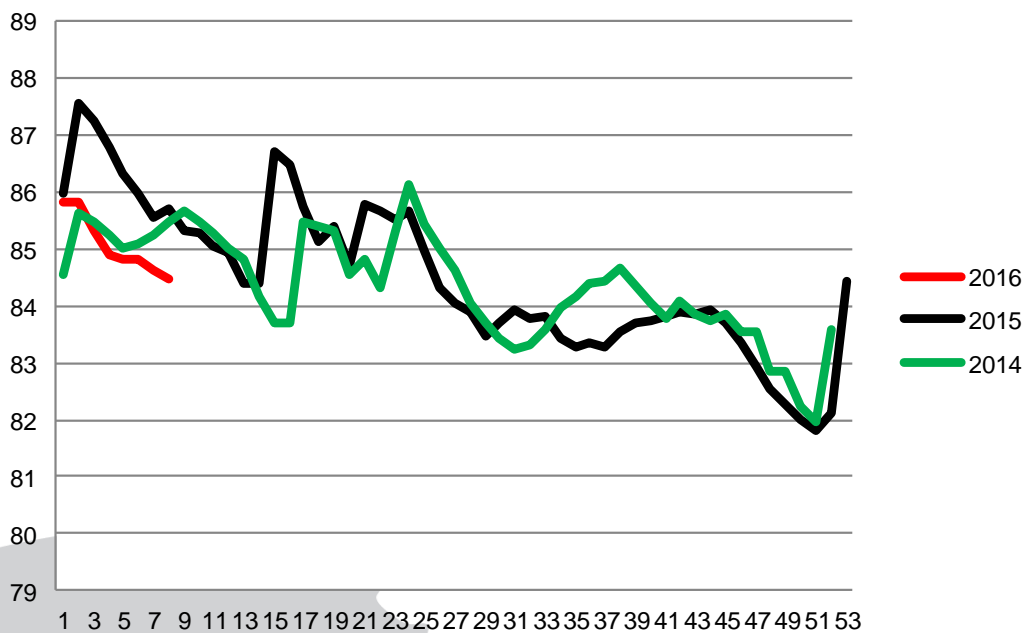

Average weight, Danish Crown (dressed) kg

Week	2016	2015	2014
1	85,81	85,98	84,55
2	85,84	87,57	85,63
3	85,32	87,26	85,49
4	84,90	86,79	85,26
5	84,80	86,31	85,03
6	84,83	85,96	85,08
7	84,61	85,55	85,25
8	84,46	85,69	85,46
9		85,32	85,68
10		85,29	85,48
11		85,05	85,27
12		84,94	85,02
13		84,41	84,80
14		84,41	84,18
15		86,72	83,71
16		86,49	83,70
17		85,73	85,47
18		85,13	85,38
19		85,39	85,31
20		84,72	84,56
21		85,77	84,80
22		85,68	84,31
23		85,51	85,33
24		85,66	86,12
25		84,98	85,45
26		84,30	85,00

Week	2016	2015	2014
27		84,04	84,64
28		83,89	84,03
29		83,47	83,69
30		83,71	83,43
31		83,94	83,22
32		83,77	83,33
33		83,80	83,57
34		83,44	83,97
35		83,29	84,18
36		83,34	84,41
37		83,26	84,45
38		83,53	84,65
39		83,69	84,37
40		83,74	84,03
41		83,82	83,78
42		83,89	84,10
43		83,84	83,85
44		83,92	83,74
45		83,71	83,84
46		83,35	83,54
47		82,93	83,54
48		82,54	82,85
49		82,27	82,86
50		82,00	82,22
51		81,81	81,97
52		82,13	83,59
53		84,43	
Average (week)		84,49	84,37
Change (week)		0,15%	2,16%

Best regards
Danish Crown