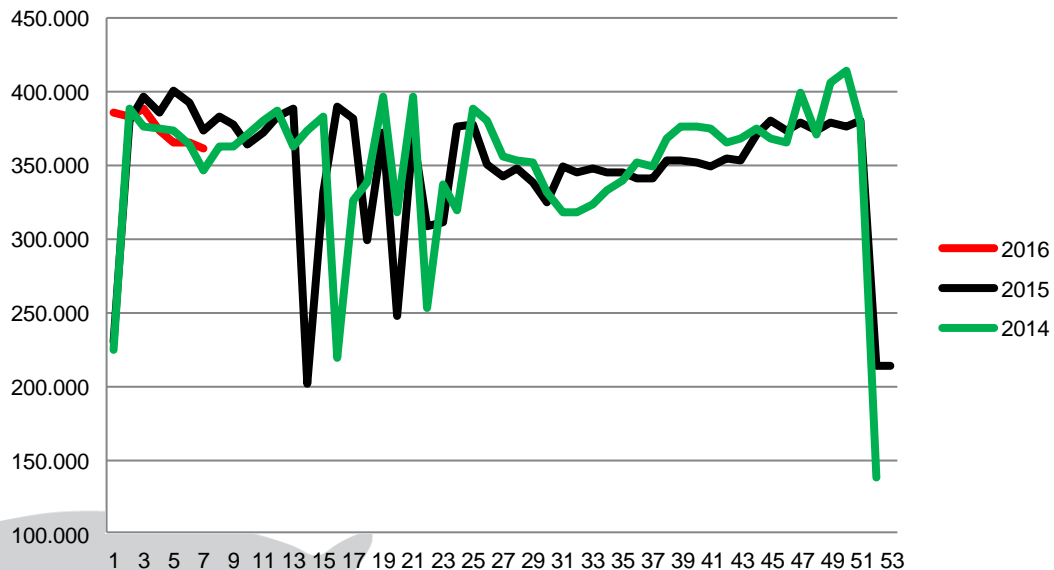

Total killings Denmark (98 % of all slaughtering's)

Week	2016	2015	2014
1	385.797	229.696	225.021
2	383.047	381.074	388.283
3	388.343	396.436	375.944
4	374.324	386.516	374.727
5	364.970	400.526	374.031
6	365.467	392.058	364.321
7	361.117	374.154	346.016
8		382.955	362.164
9		377.658	362.682
10		363.533	371.605
11		371.898	380.669
12		382.753	387.141
13		388.293	362.889
14		201.403	373.117
15		331.081	383.169
16		390.229	219.183
17		381.499	326.008
18		299.820	338.071
19		372.029	396.501
20		247.949	318.078
21		371.320	396.338
22		308.817	253.122
23		310.785	337.138
24		376.431	318.893
25		377.649	388.898
26		350.258	380.748

Week	2016	2015	2014
27		342.545	356.503
28		348.323	353.806
29		338.607	352.233
30		325.378	332.099
31		349.050	317.876
32		345.000	318.668
33		347.860	323.552
34		345.284	333.185
35		345.856	340.034
36		341.651	352.062
37		341.372	348.664
38		354.011	368.494
39		353.679	376.946
40		352.539	376.297
41		349.023	374.505
42		355.194	364.912
43		353.428	368.832
44		370.453	374.565
45		381.122	368.182
46		374.076	366.168
47		379.225	399.296
48		373.294	371.471
49		378.861	406.665
50		376.079	413.966
51		380.302	378.561
52		214.345	137.802
53		214.290	
Average (week)		348.635	351.540
Total (year)		18.263.377	18.280.101

Best regards
Danish Crown