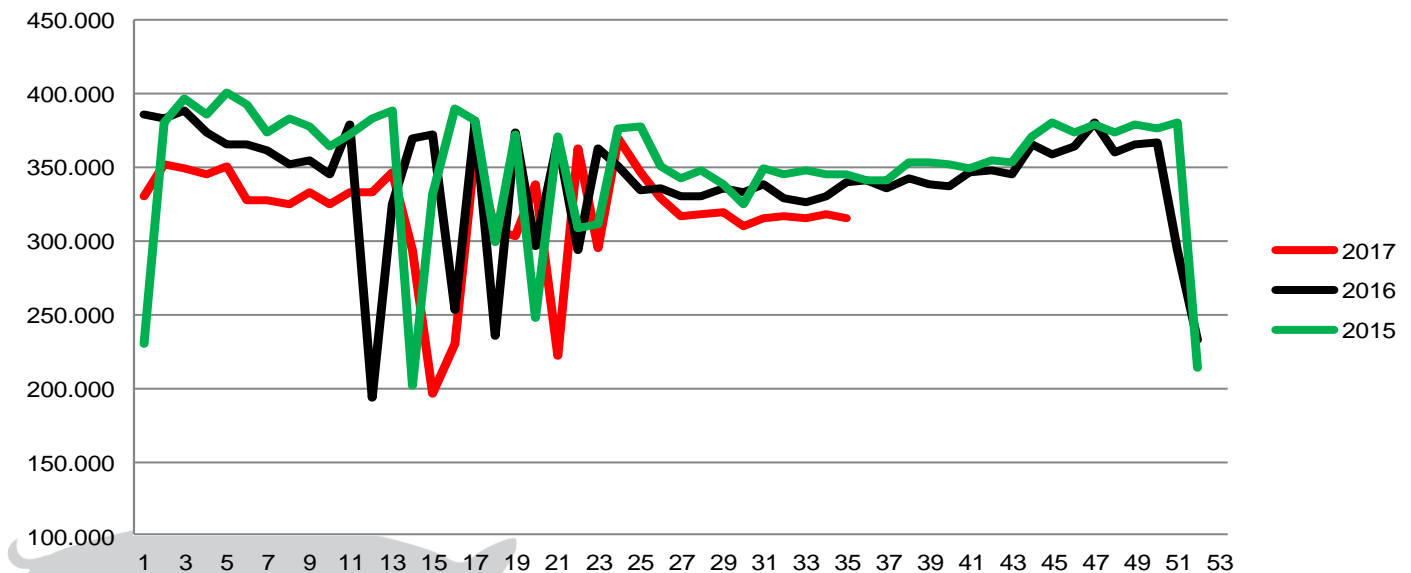

Week	2017	2016	2015
1	330.200	385.797	229.696
2	352.640	383.047	381.074
3	349.843	388.343	396.436
4	344.588	374.324	386.516
5	350.838	364.970	400.526
6	327.579	365.467	392.058
7	327.514	361.117	374.154
8	324.574	351.555	382.955
9	332.704	354.974	377.658
10	324.896	344.868	363.533
11	332.400	379.319	371.898
12	333.042	194.070	382.753
13	347.167	325.218	388.293
14	293.121	369.446	201.403
15	196.363	372.017	331.081
16	229.863	253.752	390.229
17	361.591	380.456	381.499
18	307.888	235.445	299.820
19	303.795	373.955	372.029
20	338.348	296.852	247.949
21	222.096	368.802	371.320
22	362.354	293.366	308.817
23	295.150	363.254	310.785
24	369.464	351.266	376.431
25	346.543	334.945	377.649
26	328.572	335.984	350.258

Week	2017	2016	2015
27	316.094	330.564	342.545
28	318.587	330.712	348.323
29	319.253	335.694	338.607
30	310.190	333.626	325.378
31	315.798	338.528	349.050
32	317.417	328.402	345.000
33	315.163	325.905	347.860
34	317.991	330.131	345.284
35	315.491	340.115	345.856
36		340.573	341.651
37		335.916	341.372
38		342.188	354.011
39		338.515	353.679
40		337.048	352.539
41		346.281	349.023
42		347.449	355.194
43		345.552	353.428
44		365.479	370.453
45		358.377	381.122
46		364.027	374.076
47		380.387	379.225
48		360.391	373.294
49		365.537	378.861
50		367.202	376.079
51		293.806	380.302
52		232.600	214.345
53			214.290
Average (week)	319.403	340.723	348.635
Total (year)	11.179.117	17.717.614	18.263.377

Best regards
Danish Crown