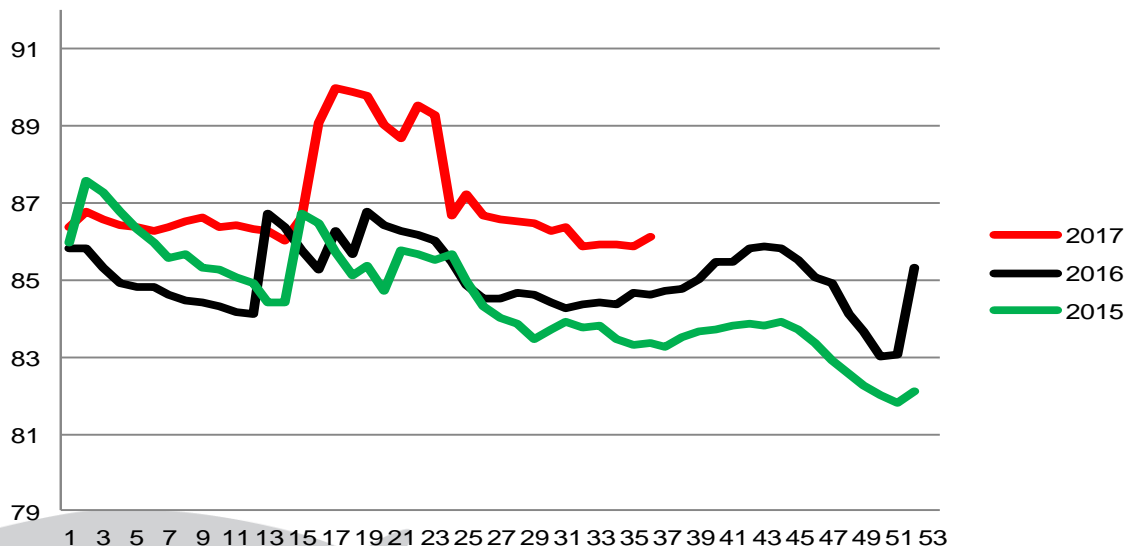

Average weight, Danish Crown (dressed) kg

Week	2017	2016	2015
1	86,39	85,81	85,98
2	86,78	85,84	87,57
3	86,55	85,32	87,26
4	86,44	84,90	86,79
5	86,39	84,80	86,31
6	86,29	84,83	85,96
7	86,36	84,61	85,55
8	86,51	84,46	85,69
9	86,65	84,41	85,32
10	86,39	84,34	85,29
11	86,40	84,19	85,05
12	86,32	84,13	84,94
13	86,26	86,75	84,41
14	86,01	86,38	84,41
15	86,63	85,77	86,72
16	89,07	85,28	86,49
17	90	86,26	85,73
18	89,88	85,69	85,13
19	89,8	86,76	85,39
20	89,05	86,44	84,72
21	88,69	86,27	85,77
22	89,55	86,16	85,68
23	89,3	86,03	85,51
24	86,66	85,49	85,66
25	87,23	84,85	84,98
26	86,68	84,54	84,30

Week	2017	2016	2015
27	86,58	84,53	84,04
28	86,51	84,65	83,89
29	86,45	84,63	83,47
30	86,29	84,43	83,71
31	86,36	84,27	83,94
32	85,85	84,36	83,77
33	85,94	84,41	83,80
34	85,93	84,37	83,44
35	85,86	84,69	83,29
36	86,11	84,62	83,34
37		84,74	83,26
38		84,75	83,53
39		85,00	83,69
40		85,47	83,74
41		85,49	83,82
42		85,81	83,89
43		85,85	83,84
44		85,83	83,92
45		85,54	83,71
46		85,05	83,35
47		84,92	82,93
48		84,12	82,54
49		83,64	82,27
50		83,00	82,00
51		83,07	81,81
52		85,30	82,13
53			84,43
Average (week)	87,06	85,05	84,49

Best regards
Danish Crown