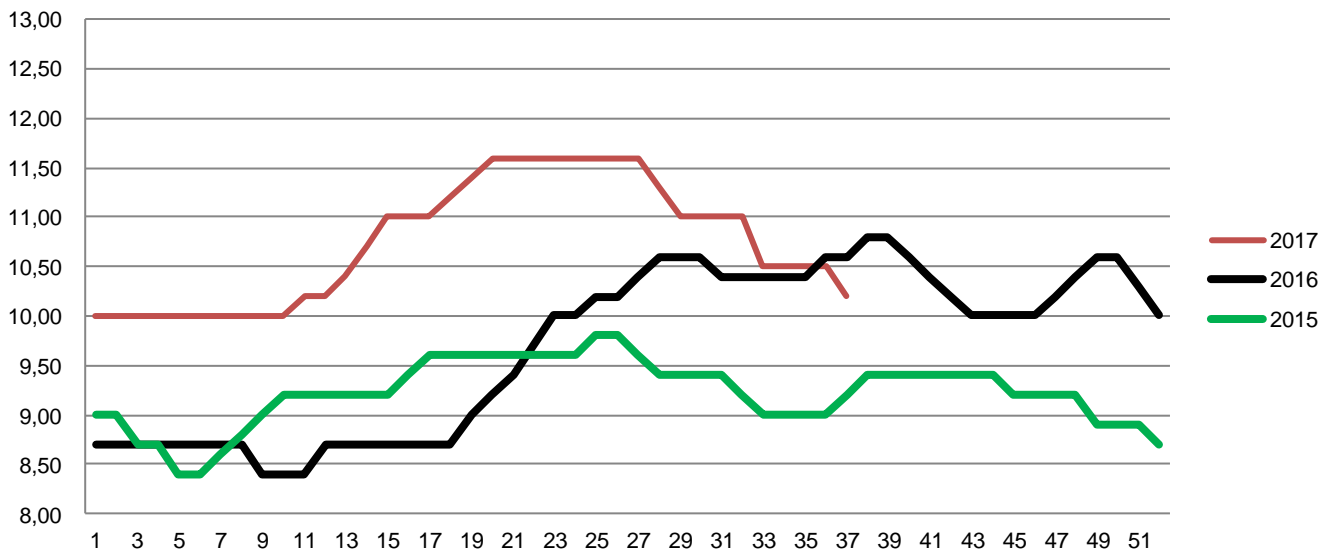

## Live hog prices dressed weight

Weight interval	DKK / Kg	
	11.09.2017 – 15.09.2017 (Week 37)	04.09.2017 – 08.09.2017 (Week 36)
	50,0 - 59,9 Kg	6,50-7,50
60,0 - 73,9 Kg	9,00 - 10,35	9,30 - 10,65
74,0 - 95,9 Kg	<b>10,20</b>	<b>10,50</b>
96,0 - 96,9 Kg	10,30	10,60
97,0 - 97,9 Kg	9,90	10,20
98,0 - 98,9 Kg	9,60	9,90
99,0 - 99,9 Kg	9,30	9,60
100,0 - 109,9 Kg	8,00	8,30

Statistics	DKK / Kg	
	Week 36, 2017	Week 36, 2016
Killings - Danish Crown	248.277	261.897
Hereof sows	5.102	5.702
Average weight	86,11	84,62
Weight interval 50,0 -	4,72%	4,95%
Weight interval 74,0 -	90,40%	90,80%
Weight interval 96,0 -	4,88%	4,25%
Average meat contents	60,79	60,65
Per kg / dressed (DKK)	10,96	10,69
Per hog / dressed (DKK)	944	905

## Weekly pig price – Danish Crown

Week	2017	2016	2015
1	10,00	8,70	9,00
2	10,00	8,70	9,00
3	10,00	8,70	8,70
4	10,00	8,70	8,70
5	10,00	8,70	8,40
6	10,00	8,70	8,40
7	10,00	8,70	8,60
8	10,00	8,70	8,80
9	10,00	8,40	9,00
10	10,00	8,40	9,20
11	10,20	8,40	9,20
12	10,20	8,70	9,20
13	10,40	8,70	9,20
14	10,70	8,70	9,20
15	11,00	8,70	9,20
16	11,00	8,70	9,40
17	11,00	8,70	9,60
18	11,20	8,70	9,60
19	11,40	9,00	9,60
20	11,60	9,20	9,60
21	11,60	9,40	9,60
22	11,60	9,70	9,60
23	11,60	10,00	9,60
24	11,60	10,00	9,60
25	11,60	10,20	9,80
26	11,60	10,20	9,80

Week	2017	2016	2015
27	11,60	10,40	9,60
28	11,30	10,60	9,40
29	11,00	10,60	9,40
30	11,00	10,60	9,40
31	11,00	10,40	9,40
32	11,00	10,40	9,20
33	10,50	10,40	9,00
34	10,50	10,40	9,00
35	10,50	10,40	9,00
36	10,50	10,60	9,00
37	10,20	10,60	9,20
38		10,80	9,40
39		10,80	9,40
40		10,60	9,40
41		10,40	9,40
42		10,20	9,40
43		10,00	9,40
44		10,00	9,40
45		10,00	9,20
46		10,00	9,20
47		10,20	9,20
48		10,40	9,20
49		10,60	8,90
50		10,60	8,90
51		10,30	8,90
52		10,00	8,70
<b>Average (week)</b>	10,74	9,69	9,22