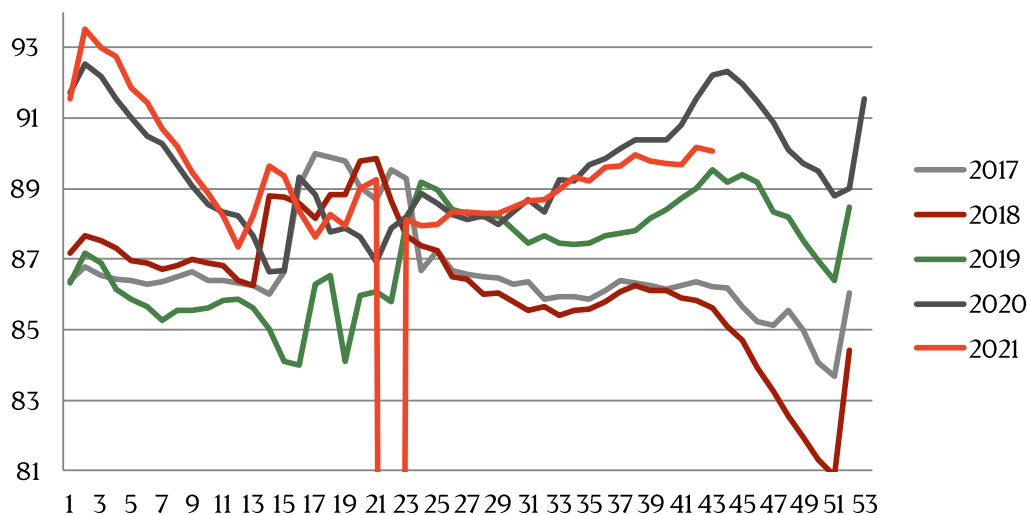

Best regards,

Danish Crown

Weekly pig price – Danish Crown

Week	2021	2020
1	9,5	13,30
2	9,5	13,60
3	9,5	13,60
4	9,5	13,80
5	9,5	13,80
6	9,5	14,00
7	9,5	14,00
8	9,5	14,00
9	9,5	14,00
10	10	14,30
11	10,5	14,30
12	10,5	14,00
13	10,5	14,00
14	10,5	13,70
15	10,5	13,70
16	10,8	13,40
17	10,8	13,40
18	11	12,90
19	11	12,60
20	11,3	12,00
21	11,7	12,00
22	11,7	11,70
23	11,9	11,40
24	11,9	11,10
25	11,3	11,10
26	11,1	11,10

Week	2021	2020
27	10,7	10,80
28	10,7	10,50
29	10,3	10,50
30	10,1	10,50
31	9,9	10,50
32	9,5	10,50
33	9,1	10,50
34	8,9	10,50
35	8,9	10,50
36	8,7	10,80
37	8,7	10,80
38	8,7	10,30
39	8,7	10,30
40	8,4	10,30
41	8,4	10,30
42	8,4	10,30
43	8,4	10,30
44	8,4	10,30
45	8,4	10,30
46		9,80
47		9,60
48		9,30
49		9,30
50		9,50
51		9,50
52		9,50
53		9,50
Average (week)	9,91	11,62

Best regards,
Danish Crown

Average weight, Danish Crown (dressed) kg

Week	2021	2020
1	91,54	91,72
2	93,52	92,53
3	93,01	92,18
4	92,73	91,54
5	91,87	91,01
6	91,45	90,49
7	90,7	90,28
8	90,21	89,66
9	89,48	89,07
10	88,85	88,53
11	88,22	88,33
12	87,33	88,23
13	88,22	87,68
14	89,63	86,65
15	89,36	86,66
16	88,37	89,32
17	87,64	88,84
18	88,25	87,77
19	87,94	87,87
20	89,01	87,64
21	89,26	86,94
22	88,47	87,87
23	88,12	88,21
24	87,94	88,87
25	87,97	88,57
26	88,32	88,28

Week	2021	2020
27	88,32	88,12
28	88,29	88,22
29	88,3	87,98
30	88,49	88,33
31	88,67	88,69
32	88,7	88,33
33	88,98	89,24
34	89,31	89,22
35	89,22	89,69
36	89,62	89,84
37	89,65	90,15
38	89,95	90,37
39	89,78	90,39
40	89,7	90,39
41	89,68	90,80
42	90,18	91,54
43	90,06	92,21
44		92,32
45		91,97
46		91,46
47		90,88
48		90,10
49		89,72
50		89,49
51		88,80
52		89,01
53		91,54
Average (week)	89,42	89,50