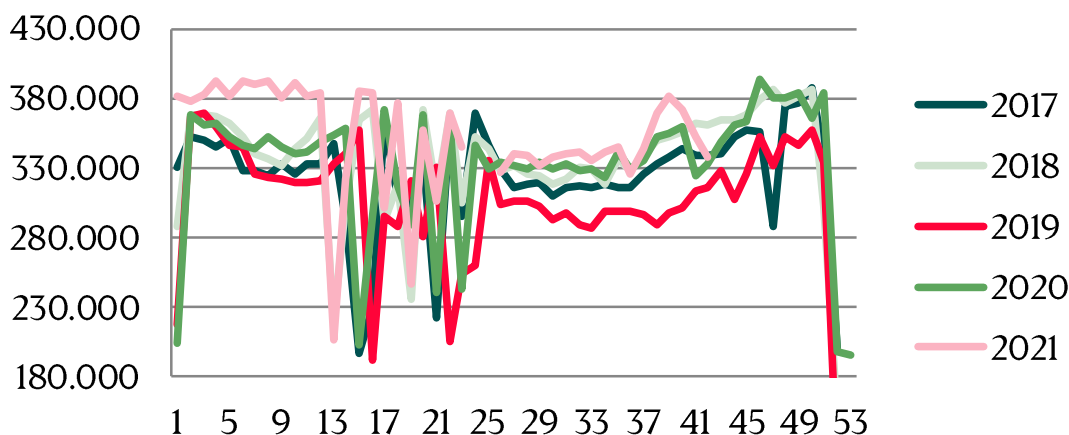

Best regards,
Danish Crown

Average weight, Danish Crown (dressed) kg

Week	2021	2020
1	91,54	91,72
2	93,52	92,53
3	93,01	92,18
4	92,73	91,54
5	91,87	91,01
6	91,45	90,49
7	90,7	90,28
8	90,21	89,66
9	89,48	89,07
10	88,85	88,53
11	88,22	88,33
12	87,33	88,23
13	88,22	87,68
14	89,63	86,65
15	89,36	86,66
16	88,37	89,32
17	87,64	88,84
18	88,25	87,77
19	87,94	87,87
20	89,01	87,64
21	89,26	86,94
22	88,47	87,87
23	88,12	88,21
24	87,94	88,87
25	87,97	88,57
26	88,32	88,28

Week	2021	2020
27	88,32	88,12
28	88,29	88,22
29	88,3	87,98
30	88,49	88,33
31	88,67	88,69
32	88,7	88,33
33	88,98	89,24
34	89,31	89,22
35	89,22	89,69
36	89,62	89,84
37	89,65	90,15
38	89,95	90,37
39	89,78	90,39
40	89,7	90,39
41	89,68	90,80
42	90,18	91,54
43	90,06	92,21
44		92,32
45		91,97
46		91,46
47		90,88
48		90,10
49		89,72
50		89,49
51		88,80
52		89,01
53		91,54
Average (week)	89,42	89,50

Best regards,

Danish Crown

Total killings Denmark (98 % of all slaughtering)

Week	2021	2020
1	381415	203.768
2	377561	367.603
3	382076	361.313
4	392.344	361.348
5	380.862	351.634
6	391.853	345.865
7	389.316	343.499
8	392.803	352.385
9	380.154	344.474
10	391.261	340.237
11	381.022	341.090
12	384.207	348.230
13	206385	353.750
14	321.475	357.739
15	384.550	202.219
16	383.531	294.576
17	301.003	371.519
18	376.870	317184
19	246.249	288.549
20	357.576	368.284
21	305.740	240.165
22	369.313	362.427
23	344.515	242.475
24		345.561
25		329.279
26	326.662	334.024

Week	2021	2020
27	339.818	331.436
28	338.226	328.724
29	331688	333.829
30	337.351	329.207
31	340592	332.989
32	341854	327.563
33	335462	329.490
34	341.092	323.247
35	344.668	341.204
36	325.757	328.517
37	343.827	334.976
38	369.722	352.297
39	380916	354.443
40	372.093	359.244
41	352.509	324.024
42	337.748	332.460
43		348.445
44		360.837
45		363.191
46		394.011
47		380.082
48		379.615
49		383.771
50		366.131
51		384.293
52		197.639
53		195.863
Average (week)	352.052	331.825
Total (year)	14.082.066	17.586.725