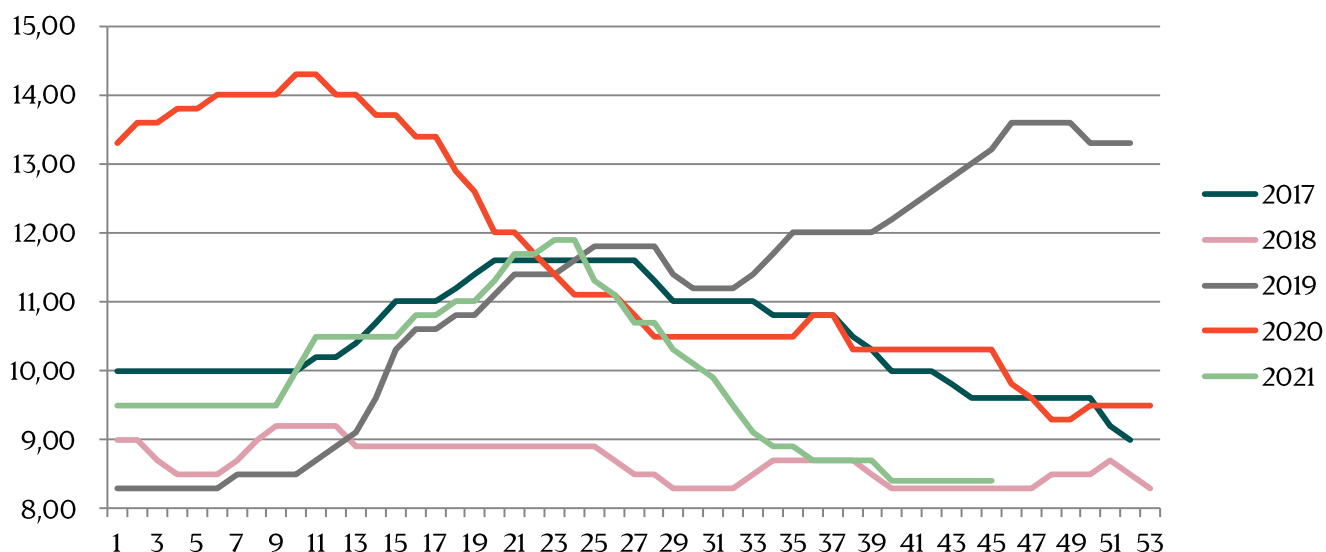

Live hog prices dressed weight

Weight interval	DKK / Kg	
	08.11.2021 - 14.11.2021 (Week 45)	01.11.2021 - 07.11.2021 (Week 44)
50,0-53,9	3,40	3,40
54,0-58,9	4,40	4,40
59,0-61,9	5,40-5,90	5,40-5,90
62,0-71,9	6,15-7,90	6,15-7,90
72,0-96,9	8,40	8,40
97,0-97,9	8,15	8,15
98,0-98,9	7,70	7,70
99,0-99,9	7,25	7,25
100,0-101,9	6,60	6,60
101,0-101,9	6,50	6,50
102,0-103,9	6,40	6,40
104,0-109,9	5,90	5,90
Statistics	Week 43, 2021	Week 43, 2020
Killings - Danish Crown	282.541	248.519
Hereof sows	4.595	4.871
Average weight (dressed) kg.	90,06	92,21
Weight interval 50,0 - 71,9 Kg	1,85%	1,94%
Weight interval 72,0 - 96,9 Kg	94,30%	92,68%
Weight interval 97,0 - 109,9 Kg	3,85%	5,38%
Average meat contents	62,11	61,58
Per kg / dressed (DKK)	8,82	10,62
Per hog / dressed (DKK)	794	979

Best regards,

Danish Crown

Weekly pig price – Danish Crown

Week	2021	2020
1	9,5	13,30
2	9,5	13,60
3	9,5	13,60
4	9,5	13,80
5	9,5	13,80
6	9,5	14,00
7	9,5	14,00
8	9,5	14,00
9	9,5	14,00
10	10	14,30
11	10,5	14,30
12	10,5	14,00
13	10,5	14,00
14	10,5	13,70
15	10,5	13,70
16	10,8	13,40
17	10,8	13,40
18	11	12,90
19	11	12,60
20	11,3	12,00
21	11,7	12,00
22	11,7	11,70
23	11,9	11,40
24	11,9	11,10
25	11,3	11,10
26	11,1	11,10

Week	2021	2020
27	10,7	10,80
28	10,7	10,50
29	10,3	10,50
30	10,1	10,50
31	9,9	10,50
32	9,5	10,50
33	9,1	10,50
34	8,9	10,50
35	8,9	10,50
36	8,7	10,80
37	8,7	10,80
38	8,7	10,30
39	8,7	10,30
40	8,4	10,30
41	8,4	10,30
42	8,4	10,30
43	8,4	10,30
44	8,4	10,30
45	8,4	10,30
46		9,80
47		9,60
48		9,30
49		9,30
50		9,50
51		9,50
52		9,50
53		9,50
Average (week)	9,91	11,62