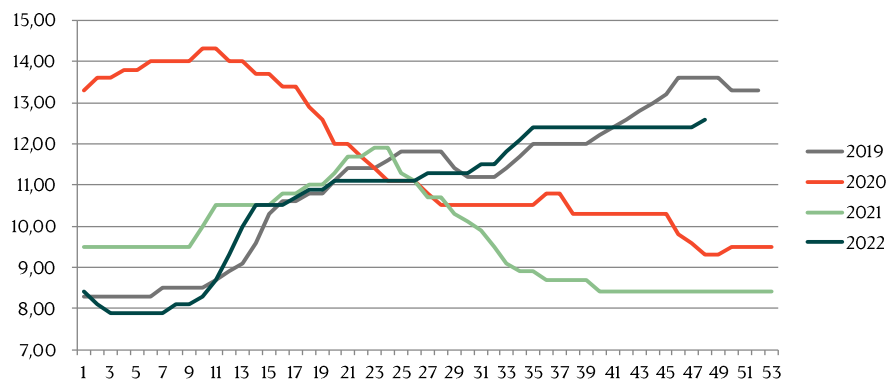

Live hog prices dressed weight

Weight interval	DKK / Kg	
	28.11.2022 - 04.12.2022 (Week 48)	21.11.2022 - 27.11.2022 (Week 47)
50,0-53,9	7,60	7,40
54,0-58,9	8,60	8,40
59,0-61,9	9,60-10,10	9,40-9,90
62,0-71,9	10,35-12,10	10,15-11,90
72,0-96,9	12,60	12,40
97,0-97,9	12,35	12,15
98,0-98,9	11,90	11,70
99,0-99,9	11,45	11,25
100,0-101,9	10,80	10,60
101,0-101,9	10,70	10,50
102,0-103,9	10,60	10,40
104,0-109,9	10,10	9,90
Statistics	Week 46.2022	Week 46, 2021
Killings - Danish Crown	248.418	287.043
Hereof sows	5.380	4.699
Average weight (dressed) kg.	87,90	89,80
Weight interval 50,0 - 71,9 Kg	2,40%	1,94%
Weight interval 72,0 - 96,9 Kg	93,03%	94,71%
Weight interval 97,0 - 109,9 Kg	4,57%	3,35%
Average meat contents	62,20	62,13
62,06		
Per kg / dressed (DKK)	12,74	8,80
Per hog / dressed (DKK)	1.120	790

Best regards,

Danish Crown

Weekly pig price – Danish Crown

Week	2022	2021
1	8,4	9,5
2	8,1	9,5
3	7,9	9,5
4	7,9	9,5
5	7,9	9,5
6	7,9	9,5
7	7,9	9,5
8	8,1	9,5
9	8,1	9,5
10	8,3	10
11	8,7	10,5
12	9,3	10,5
13	10	10,5
14	10,5	10,5
15	10,5	10,5
16	10,5	10,8
17	10,7	10,8
18	10,9	11
19	10,9	11
20	11,1	11,3
21	11,1	11,7
22	11,1	11,7
23	11,1	11,9
24	11,1	11,9
25	11,1	11,3
26	11,1	11,1

Week	2021
27	10,7
28	10,7
29	10,3
30	10,1
31	9,9
32	9,5
33	9,1
34	8,9
35	8,9
36	8,7
37	8,7
38	8,7
39	8,7
40	8,4
41	8,4
42	8,4
43	8,4
44	8,4
45	8,4
46	8,4
47	8,4
48	8,4
49	8,4
50	8,4
51	8,4
52	8,4
53	8,4
Average (week)	9,70