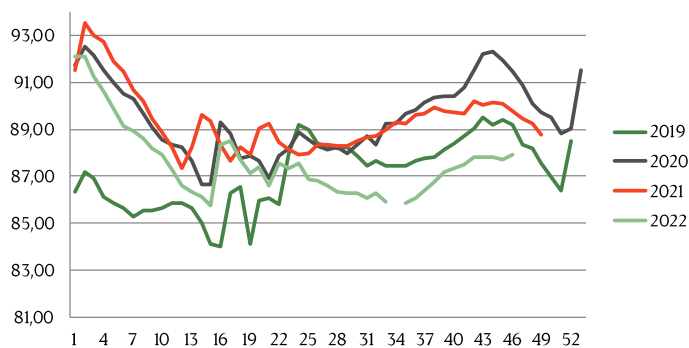

Average weight, Danish Crown (dressed) kg

Week	2022	2021	Week		2021
1	92,11	91,54	27	86,6	88,32
2	92,11	93,52	28	86,34	88,29
3	91,24	93,01	29	86,30	88,3
4	90,64	92,73	30	86,29	88,49
5	89,86	91,87	31	86,07	88,67
6	89,15	91,45	32	86,27	88,7
7	88,92	90,7	33	85,90	88,98
8	88,63	90,21	34		89,31
9	88,19	89,48	35	85,88	89,22
10	87,91	88,85	36	86,05	89,62
11	87,26	88,22	37	86,39	89,65
12	86,59	87,33	38	86,75	89,95
13	86,32	88,22	39	87,17	89,78
14	86,13	89,63	40	87,32	89,7
15	85,73	89,36	41	87,5	89,68
16	88,34	88,37	42	87,8	90,18
17	88,49	87,64	43	87,8	90,06
18	87,7	88,25	44	87,80	90,12
19	87,14	87,94	45	87,70	90,09
20	87,4	89,01	46	87,9	89,79
21	86,59	89,26	47		89,43
22	87,55	88,47	48		89,23
23	87,33	88,12	49		88,79
24	87,54	87,94	50		
25	86,86	87,97	51		
26	86,83	88,32	52		90,57
			53		
Average (week)					89,45

Best regards,
Danish Crown