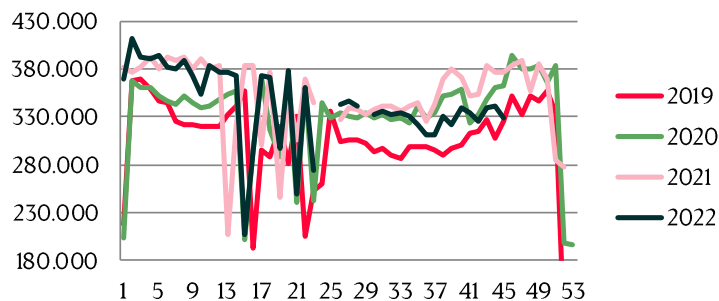

Total killings Denmark (98 % of all slaughtering)

Week	2022	2021
1	370017	381415
2	412.711	377561
3	391.763	382076
4	391.586	392.344
5	394.179	380.862
6	382.366	391.853
7	379.879	389.316
8	389.319	392.803
9	372.327	380.154
10	353.142	391.261
11	383.511	381.022
12	375.829	384.207
13	376.696	206385
14	372.324	321.475
15	206.975	384.550
16	293.993	383.531
17	372.483	301.003
18	371.227	376.870
19	297.833	246.249
20	378.549	357.576
21	249.061	305.740
22	361.462	369.313
23	273.384	344.515
24		
25		
26	342.337	326.662

Week	2022	2021
27	346.976	339.818
28	340.950	338.226
29		331688
30	331.824	337.351
31	335.756	340592
32	333.279	341854
33	334.547	335462
34	330.280	341.092
35	321.125	344.668
36	311.214	325.757
37	311.887	343.827
38	330.563	369.722
39	322452	380916
40	338.879	372.093
41	334.441	352.509
42	325.189	354.174
43	339.028	383.618
44	342.172	377.096
45	329.261	376.970
46		384.247
47		389.554
48		357.913
49		386.148
50		369.371
51		284.851
52		276887
53		
Average (week)		353.703
Total (year)		17.685.147

Best regards,
Danish Crown