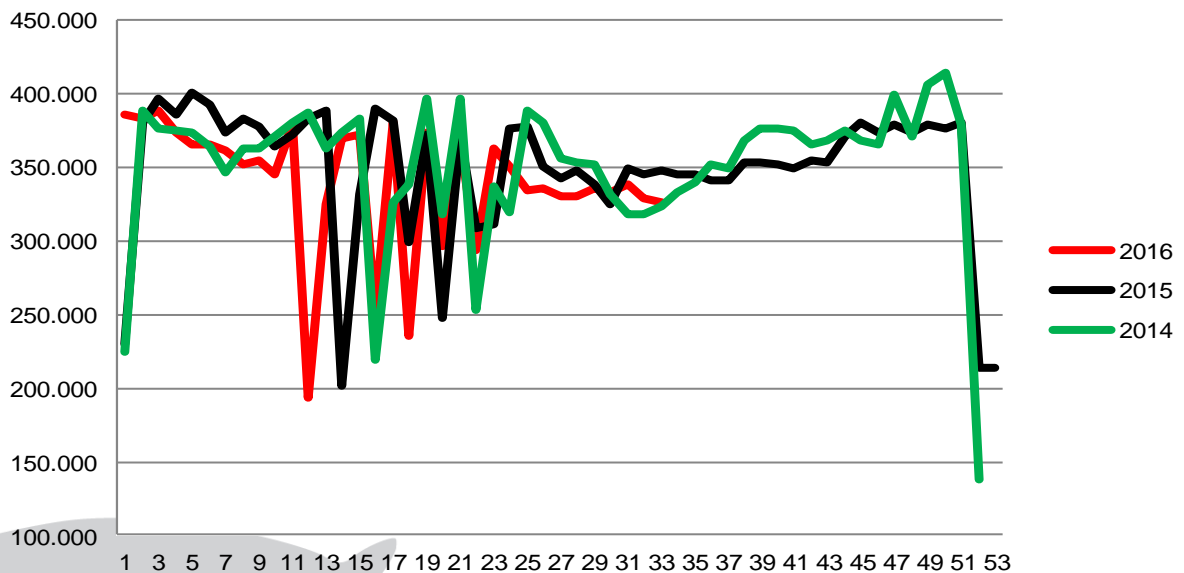

Week	2016	2015	2014
1	385.797	229.696	225.021
2	383.047	381.074	388.283
3	388.343	396.436	375.944
4	374.324	386.516	374.727
5	364.970	400.526	374.031
6	365.467	392.058	364.321
7	361.117	374.154	346.016
8	351.555	382.955	362.164
9	354.974	377.658	362.682
10	344.868	363.533	371.605
11	379.319	371.898	380.669
12	194.070	382.753	387.141
13	325.218	388.293	362.889
14	369.446	201.403	373.117
15	372.017	331.081	383.169
16	253.752	390.229	219.183
17	380.456	381.499	326.008
18	235.445	299.820	338.071
19	373.955	372.029	396.501
20	296.852	247.949	318.078
21	368.802	371.320	396.338
22	293.366	308.817	253.122
23	363.254	310.785	337.138
24	351.266	376.431	318.893
25	334.945	377.649	388.898
26	335.984	350.258	380.748

Week	2016	2015	2014
27	330.564	342.545	356.503
28	330.712	348.323	353.806
29	335.694	338.607	352.233
30	333.626	325.378	332.099
31	338.528	349.050	317.876
32	328.402	345.000	318.668
33	325.905	347.860	323.552
34		345.284	333.185
35		345.856	340.034
36		341.651	352.062
37		341.372	348.664
38		354.011	368.494
39		353.679	376.946
40		352.539	376.297
41		349.023	374.505
42		355.194	364.912
43		353.428	368.832
44		370.453	374.565
45		381.122	368.182
46		374.076	366.168
47		379.225	399.296
48		373.294	371.471
49		378.861	406.665
50		376.079	413.966
51		380.302	378.561
52		214.345	137.802
53		214.290	
Average (week)		348.635	351.540
Total (year)		18.263.377	18.280.101
Change (week)		-0,83%	-1,32%

Best regards
Danish Crown