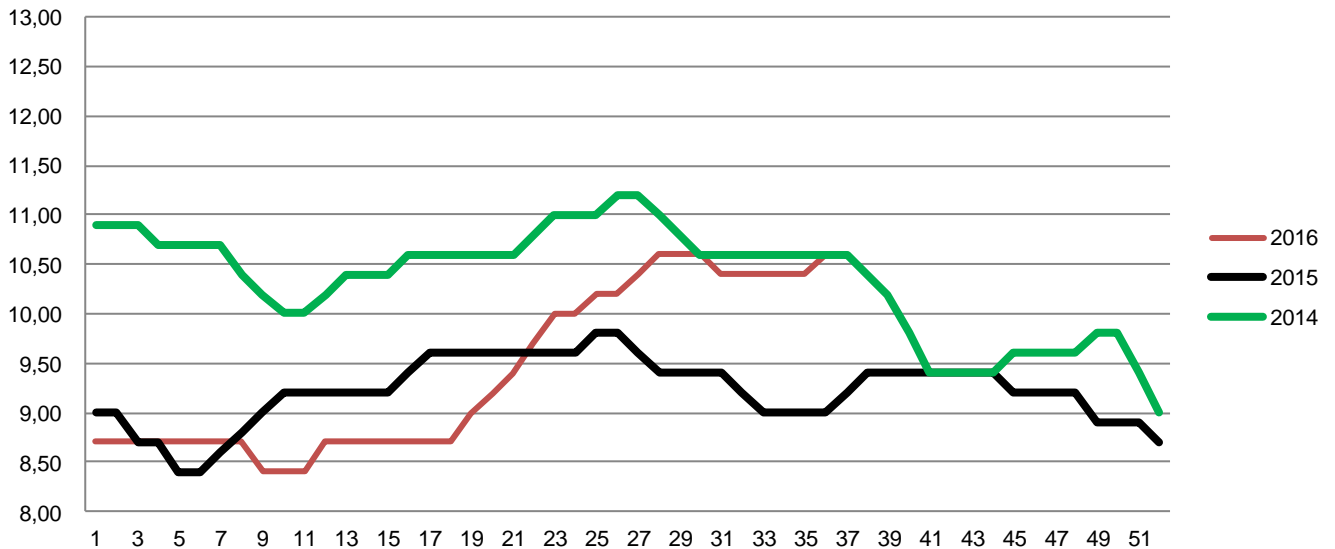

Live hog prices dressed weight

Weight interval	DKK / Kg	
	05.09.2016 – 11.09.2016	29.08.2016 – 04.09.2016
	(Week 36)	(Week 35)
50,0 - 59,9 Kg	6,60 - 7,60	6,40 - 7,40
60,0 - 69,9 Kg	8,60 - 10,45	8,40 - 10,25
70,0 - 94,9 Kg	10,60	10,40
95,0 - 95,9 Kg	10,40	10,20
96,0 - 96,9 Kg	10,00	9,80
97,0 - 97,9 Kg	9,70	9,50
98,0 - 99,9 Kg	9,40	9,20
100,0 - 109,9 Kg	8,10	7,90

Statistics	DKK / Kg	
	Week 34, 2016	Week 34, 2015
Killings - Danish Crown	254.238	270.064
Hereof sows	5.322	5.480
Average weight	84,37	83,44
Weight interval 50,0 -	5,11%	4,70%
Weight interval 70,0 -	91,01%	92,20%
Weight interval 92,0 -	3,89%	3,10%
Average meat contents	60,65	60,57
Per kg / dressed (DKK)	10,53	9,09
Per hog / dressed (DKK)	888	758

Best regards
Danish Crown

Weekly pig price – Danish Crown

Week	2016	2015	2014
1	8,70	9,00	10,90
2	8,70	9,00	10,90
3	8,70	8,70	10,90
4	8,70	8,70	10,70
5	8,70	8,40	10,70
6	8,70	8,40	10,70
7	8,70	8,60	10,70
8	8,70	8,80	10,40
9	8,40	9,00	10,20
10	8,40	9,20	10,00
11	8,40	9,20	10,00
12	8,70	9,20	10,20
13	8,70	9,20	10,40
14	8,70	9,20	10,40
15	8,70	9,20	10,40
16	8,70	9,40	10,60
17	8,70	9,60	10,60
18	8,70	9,60	10,60
19	9,00	9,60	10,60
20	9,20	9,60	10,60
21	9,40	9,60	10,60
22	9,70	9,60	10,80
23	10,00	9,60	11,00
24	10,00	9,60	11,00
25	10,20	9,80	11,00
26	10,20	9,80	11,20

Week	2016	2015	2014
27	10,40	9,60	11,20
28	10,60	9,40	11,00
29	10,60	9,40	10,80
30	10,60	9,40	10,60
31	10,40	9,40	10,60
32	10,40	9,20	10,60
33	10,40	9,00	10,60
34	10,40	9,00	10,60
35	10,40	9,00	10,60
36	10,60	9,00	10,60
37		9,20	10,60
38		9,40	10,40
39		9,40	10,20
40		9,40	9,80
41		9,40	9,40
42		9,40	9,40
43		9,40	9,40
44		9,40	9,40
45		9,20	9,60
46		9,20	9,60
47		9,20	9,60
48		9,20	9,60
49		8,90	9,80
50		8,90	9,80
51		8,90	9,40
52		8,70	9,00
Average (week)	9,39	9,22	10,35