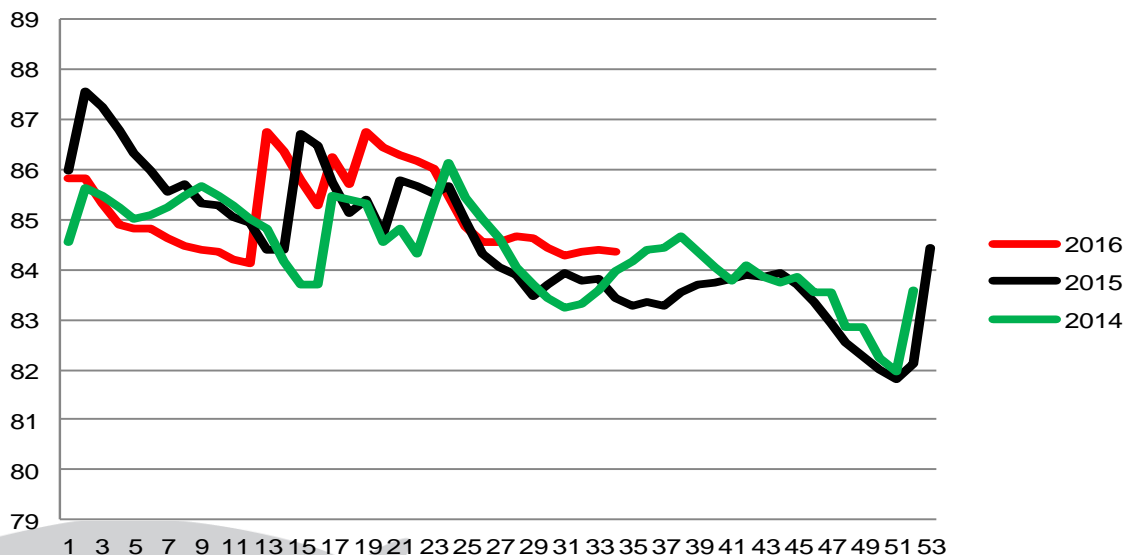

Average weight, Danish Crown (dressed) kg

Week	2016	2015	2014
1	85,81	85,98	84,55
2	85,84	87,57	85,63
3	85,32	87,26	85,49
4	84,90	86,79	85,26
5	84,80	86,31	85,03
6	84,83	85,96	85,08
7	84,61	85,55	85,25
8	84,46	85,69	85,46
9	84,41	85,32	85,68
10	84,34	85,29	85,48
11	84,19	85,05	85,27
12	84,13	84,94	85,02
13	86,75	84,41	84,80
14	86,38	84,41	84,18
15	85,77	86,72	83,71
16	85,28	86,49	83,70
17	86,26	85,73	85,47
18	85,69	85,13	85,38
19	86,76	85,39	85,31
20	86,44	84,72	84,56
21	86,27	85,77	84,80
22	86,16	85,68	84,31
23	86,03	85,51	85,33
24	85,49	85,66	86,12
25	84,85	84,98	85,45
26	84,54	84,30	85,00

Week	2016	2015	2014
27	84,53	84,04	84,64
28	84,65	83,89	84,03
29	84,63	83,47	83,69
30	84,43	83,71	83,43
31	84,27	83,94	83,22
32	84,36	83,77	83,33
33	84,41	83,80	83,57
34	84,37	83,44	83,97
35		83,29	84,18
36		83,34	84,41
37		83,26	84,45
38		83,53	84,65
39		83,69	84,37
40		83,74	84,03
41		83,82	83,78
42		83,89	84,10
43		83,84	83,85
44		83,92	83,74
45		83,71	83,84
46		83,35	83,54
47		82,93	83,54
48		82,54	82,85
49		82,27	82,86
50		82,00	82,22
51		81,81	81,97
52		82,13	83,59
53		84,43	
Average (week)		84,49	84,37
Change (week)		0,15%	2,16%

Best regards
Danish Crown