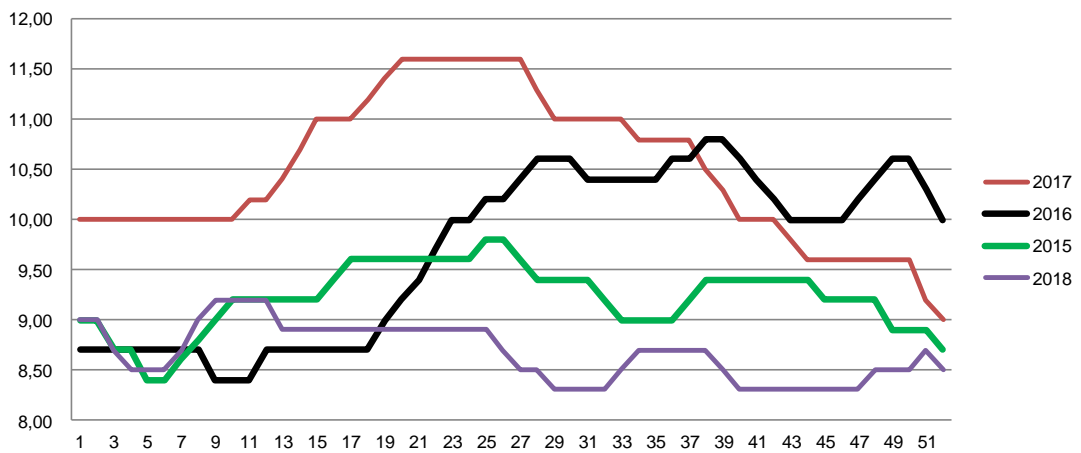

Statistics	DKK / Kg	
	Week 49, 2018	Week 49, 2017
Killings - Danish Crown	291.437	288.525
Hereof sow s	4.686	4.811
Average w eight	81,95	85,00
Weight interval 50,0 -	2,34%	2,54%
Weight interval 74,0 -	90,10%	86,19%
Weight interval 96,0 -	7,56%	11,26%
Average meat contents	61,17	60,58
Per kg / dressed (DKK)	8,81	9,61
Per hog / dressed	722	817

Best regards
Danish Crown

Weekly pig price – Danish Crown

Week	2018	2017	2016
1	9,00	10,00	8,70
2	9,00	10,00	8,70
3	8,70	10,00	8,70
4	8,50	10,00	8,70
5	8,50	10,00	8,70
6	8,50	10,00	8,70
7	8,70	10,00	8,70
8	9,00	10,00	8,70
9	9,20	10,00	8,40
10	9,20	10,00	8,40
11	9,20	10,20	8,40
12	9,20	10,20	8,70
13	8,90	10,40	8,70
14	8,90	10,70	8,70
15	8,90	11,00	8,70
16	8,90	11,00	8,70
17	8,90	11,00	8,70
18	8,90	11,20	8,70
19	8,90	11,40	9,00
20	8,90	11,60	9,20
21	8,90	11,60	9,40
22	8,90	11,60	9,70
23	8,90	11,60	10,00
24	8,90	11,60	10,00
25	8,90	11,60	10,20
26	8,70	11,60	10,20

Week	2018	2017	2016
27	8,50	11,60	10,40
28	8,50	11,30	10,60
29	8,30	11,00	10,60
30	8,30	11,00	10,60
31	8,30	11,00	10,40
32	8,30	11,00	10,40
33	8,50	11,00	10,40
34	8,70	10,80	10,40
35	8,70	10,80	10,40
36	8,70	10,80	10,60
37	8,70	10,80	10,60
38	8,70	10,50	10,80
39	8,50	10,30	10,80
40	8,30	10,00	10,60
41	8,30	10,00	10,40
42	8,30	10,00	10,20
43	8,30	9,80	10,00
44	8,30	9,60	10,00
45	8,30	9,60	10,00
46	8,30	9,60	10,00
47	8,50	9,60	10,20
48	8,50	9,60	10,40
49	8,50	9,60	10,60
50	8,70	9,60	10,60
51	8,50	9,20	10,30
52		9,00	10,00
Average (week)	8,68	10,49	9,69