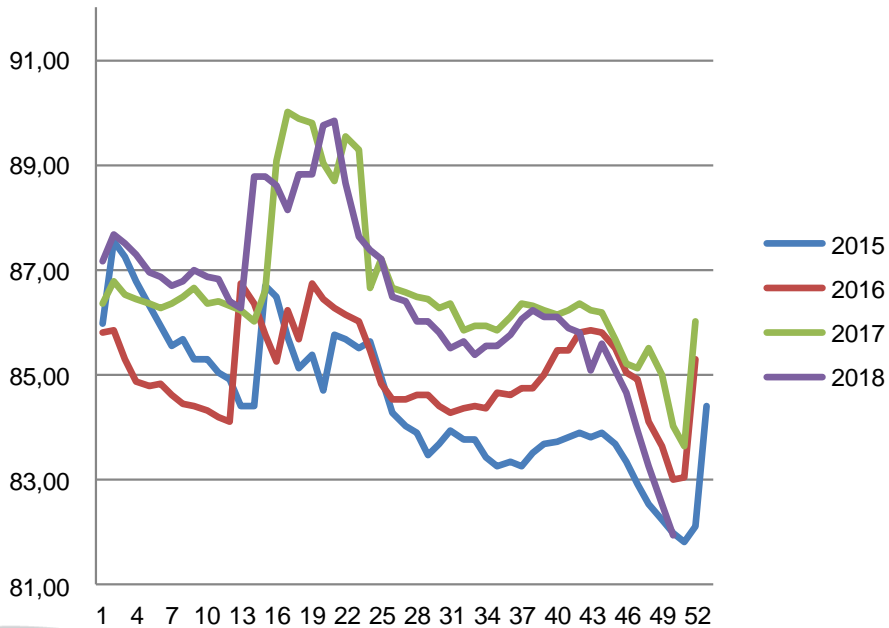

Week	2018	2017	2016
27	8,50	11,60	10,40
28	8,50	11,30	10,60
29	8,30	11,00	10,60
30	8,30	11,00	10,60
31	8,30	11,00	10,40
32	8,30	11,00	10,40
33	8,50	11,00	10,40
34	8,70	10,80	10,40
35	8,70	10,80	10,40
36	8,70	10,80	10,60
37	8,70	10,80	10,60
38	8,70	10,50	10,80
39	8,50	10,30	10,80
40	8,30	10,00	10,60
41	8,30	10,00	10,40
42	8,30	10,00	10,20
43	8,30	9,80	10,00
44	8,30	9,60	10,00
45	8,30	9,60	10,00
46	8,30	9,60	10,00
47	8,50	9,60	10,20
48	8,50	9,60	10,40
49	8,50	9,60	10,60
50	8,70	9,60	10,60
51	8,50	9,20	10,30
52		9,00	10,00
Average (week)	8,68	10,49	9,69

Best regards
Danish Crown

Average weight, Danish Crown (dressed) kg

Week	2018	2017	2016
1	87,18	86,39	85,81
2	87,67	86,78	85,84
3	87,52	86,55	85,32
4	87,32	86,44	84,90
5	86,95	86,39	84,80
6	86,90	86,29	84,83
7	86,71	86,36	84,61
8	86,81	86,51	84,46
9	86,99	86,65	84,41
10	86,90	86,39	84,34
11	86,82	86,40	84,19
12	86,40	86,32	84,13
13	86,27	86,26	86,75
14	88,80	86,01	86,38
15	88,77	86,63	85,77
16	88,60	89,07	85,28
17	88,16	90,00	86,26
18	88,83	89,88	85,69
19	88,84	89,80	86,76
20	89,77	89,05	86,44
21	89,87	88,69	86,27
22	88,65	89,55	86,16
23	87,66	89,30	86,03
24	87,40	86,66	85,49
25	87,23	87,23	84,85
26	86,49	86,68	84,54

Week	2018	2017	2016
27	86,43	86,58	84,53
28	86,02	86,51	84,65
29	86,03	86,45	84,63
30	85,80	86,29	84,43
31	85,54	86,36	84,27
32	85,64	85,85	84,36
33	85,41	85,94	84,41
34	85,56	85,93	84,37
35	85,57	85,86	84,69
36	85,78	86,11	84,62
37	86,06	86,39	84,74
38	86,26	86,34	84,75
39	86,11	86,26	85,00
40	86,12	86,16	85,47
41	85,91	86,25	85,49
42	85,82	86,37	85,81
43	85,62	86,23	85,85
44	85,08	86,20	85,83
45	84,69	85,67	85,54
46	83,94	85,24	85,05
47	83,25	85,14	84,92
48	82,53	85,54	84,12
49	81,95	85,00	83,64
50		84,05	83,00
51		83,66	83,07
52		86,05	85,30
53			
Average (week)	86,54	86,63	85,05