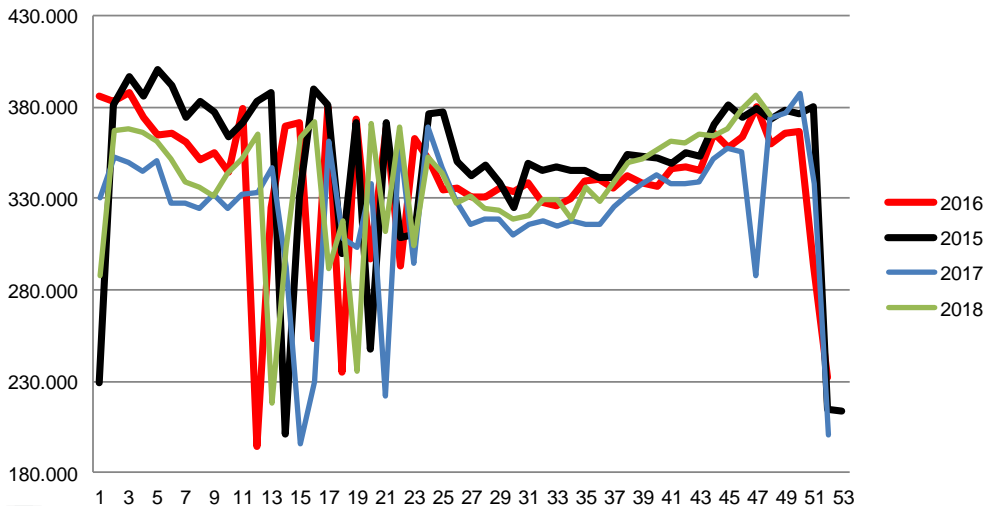

Week	2018	2017	2016
27	331.814	316.094	330.564
28	325.072	318.587	330.712
29	324.018	319.253	335.694
30	318.614	310.190	333.626
31	321.250	315.798	338.528
32	329.917	317.417	328.402
33	329.555	315.163	325.905
34	318.566	317.991	330.131
35	336.158	315.491	340.115
36	328.251	316.023	340.573
37	338.962	325.665	335.916
38	349.571	332.238	342.188
39	352.234	338.042	338.515
40	356.258	343.169	337.048
41	361.609	338.280	346.281
42	360.885	338.248	347.449
43	364.912	339.635	345.552
44	364.067	351.609	365.479
45	368.260	357.562	358.377
46	378.509	355.765	364.027
47	386.643	288.044	380.387
48	376.153	374.236	360.391
49		376.643	365.537
50		387.398	367.202
51		338.331	293.806
52		200.738	232.600
53			
Average (week)	339.087	324.630	340.723
Total (year)	16.276.185	16.880.743	17.717.614

Best regards
Danish Crown