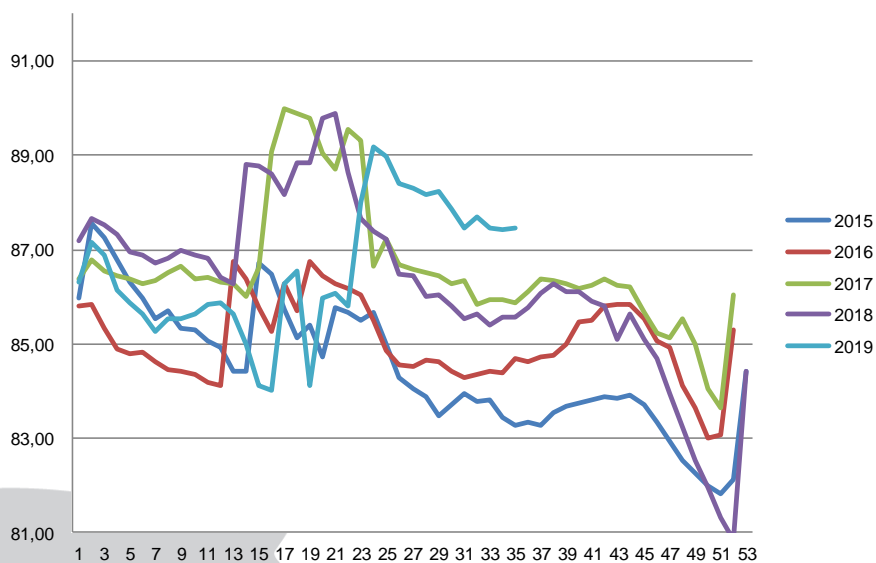

Best regards
Danish Crown

Weekly pig price – Danish Crown

Week	2019	2018
1	8,30	9,00
2	8,30	9,00
3	8,30	8,70
4	8,30	8,50
5	8,30	8,50
6	8,30	8,50
7	8,50	8,70
8	8,50	9,00
9	8,50	9,20
10	8,50	9,20
11	8,70	9,20
12	8,90	9,20
13	9,10	8,90
14	9,60	8,90
15	10,30	8,90
16	10,60	8,90
17	10,60	8,90
18	10,80	8,90
19	10,80	8,90
20	11,10	8,90
21	11,40	8,90
22	11,40	8,90
23	11,40	8,90
24	11,60	8,90
25	11,80	8,90
26	11,80	8,70

Week	2019	2018
27	11,80	8,50
28	11,80	8,50
29	11,40	8,30
30	11,20	8,30
31	11,20	8,30
32	11,20	8,30
33	11,40	8,50
34	11,70	8,70
35	12,00	8,70
36	12,00	8,70
37	12,00	8,70
38		8,70
39		8,50
40		8,30
41		8,30
42		8,30
43		8,30
44		8,30
45		8,30
46		8,30
47		8,50
48		8,50
49		8,50
50		8,70
51		8,50
52		8,30
Average (week)	10,31	8,67

Best regards
Danish Crown

Average weight, Danish Crown (dressed) kg

Week	2019	2018
1	86,31	87,18
2	87,17	87,67
3	86,90	87,52
4	86,14	87,32
5	85,87	86,95
6	85,64	86,90
7	85,26	86,71
8	85,53	86,81
9	85,54	86,99
10	85,63	86,90
11	85,84	86,82
12	85,86	86,40
13	85,62	86,27
14	85,01	88,80
15	84,11	88,77
16	84,01	88,60
17	86,28	88,16
18	86,54	88,83
19	84,11	88,84
20	85,97	89,77
21	86,07	89,87
22	85,80	88,65
23	87,99	87,66
24	89,18	87,40
25	88,98	87,23
26	88,40	86,49

Week	2019	2018
27	88,29	86,43
28	88,18	86,02
29	88,22	86,03
30	87,85	85,80
31	87,45	85,54
32	87,68	85,64
33	87,46	85,41
34	87,42	85,56
35	87,45	85,57
36		85,78
37		86,06
38		86,26
39		86,11
40		86,12
41		85,91
42		85,82
43		85,62
44		85,08
45		84,69
46		83,94
47		83,25
48		82,53
49		81,95
50		81,31
51		80,86
52		84,41
53		
Average (week)	86,56	86,29