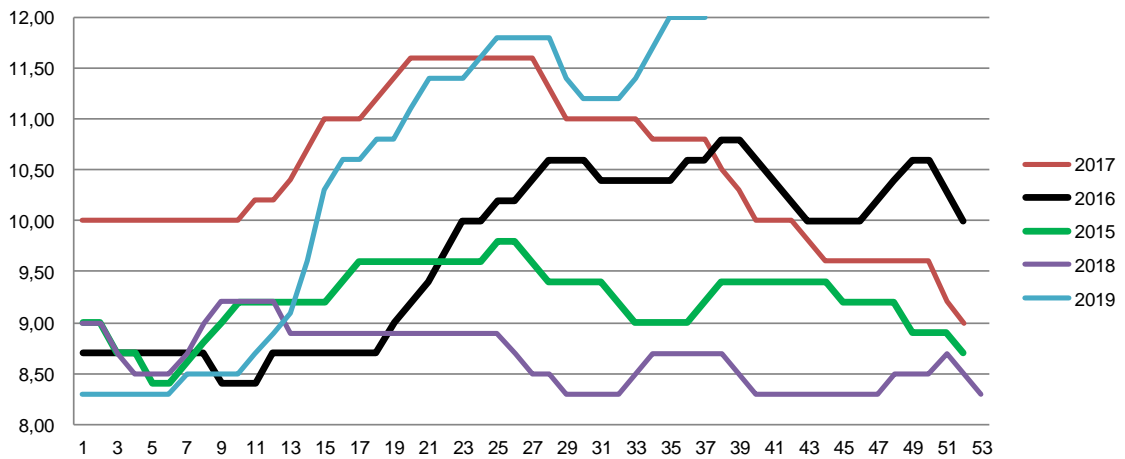

Live hog prices dressed weight

Weight interval	DKK / Kg	
	09.09.2019 – 15.09.2019 (Week 37)	02.09.2019 – 08.09.2019 (Week 36)
50,0-54,9	8,00	8,00
55,0-59,9	9,00	9,00
60,0-69,9	10,00-11,85	10,00-11,85
70-97,9	12,00	12,00
98,0-98,9	11,80	11,80
99,0-99,9	11,40	11,40
100,0-100,9	11,00	11,00
101,0-104,9	10,40	10,40
105,1-109,9	10,10	10,10
Statistics	Week 35, 2019	Week 35, 2018
Killings - Danish Crown	226.812	255.935
Hereof sows	3.822	4.761
Average weight	87,45	85,57
Weight interval 50,0 -	3,46%	3,31%
Weight interval 67,0 -	92,37%	92,35%
Weight interval 92,0 -	4,16%	4,34%
Average meat contents	61,58	61,28
Per kg / dressed (DKK)	12,31	8,90
Per hog / dressed (DKK)	1.077	762

Best regards
Danish Crown

Weekly pig price – Danish Crown

Week	2019	2018
1	8,30	9,00
2	8,30	9,00
3	8,30	8,70
4	8,30	8,50
5	8,30	8,50
6	8,30	8,50
7	8,50	8,70
8	8,50	9,00
9	8,50	9,20
10	8,50	9,20
11	8,70	9,20
12	8,90	9,20
13	9,10	8,90
14	9,60	8,90
15	10,30	8,90
16	10,60	8,90
17	10,60	8,90
18	10,80	8,90
19	10,80	8,90
20	11,10	8,90
21	11,40	8,90
22	11,40	8,90
23	11,40	8,90
24	11,60	8,90
25	11,80	8,90
26	11,80	8,70

Week	2019	2018
27	11,80	8,50
28	11,80	8,50
29	11,40	8,30
30	11,20	8,30
31	11,20	8,30
32	11,20	8,30
33	11,40	8,50
34	11,70	8,70
35	12,00	8,70
36	12,00	8,70
37	12,00	8,70
38		8,70
39		8,50
40		8,30
41		8,30
42		8,30
43		8,30
44		8,30
45		8,30
46		8,30
47		8,50
48		8,50
49		8,50
50		8,70
51		8,50
52		8,30
Average (week)	10,31	8,67

Best regards
Danish Crown

Average weight, Danish Crown (dressed) kg

Week	2019	2018
1	86,31	87,18
2	87,17	87,67
3	86,90	87,52
4	86,14	87,32
5	85,87	86,95
6	85,64	86,90
7	85,26	86,71
8	85,53	86,81
9	85,54	86,99
10	85,63	86,90
11	85,84	86,82
12	85,86	86,40
13	85,62	86,27
14	85,01	88,80
15	84,11	88,77
16	84,01	88,60
17	86,28	88,16
18	86,54	88,83
19	84,11	88,84
20	85,97	89,77
21	86,07	89,87
22	85,80	88,65
23	87,99	87,66
24	89,18	87,40
25	88,98	87,23
26	88,40	86,49