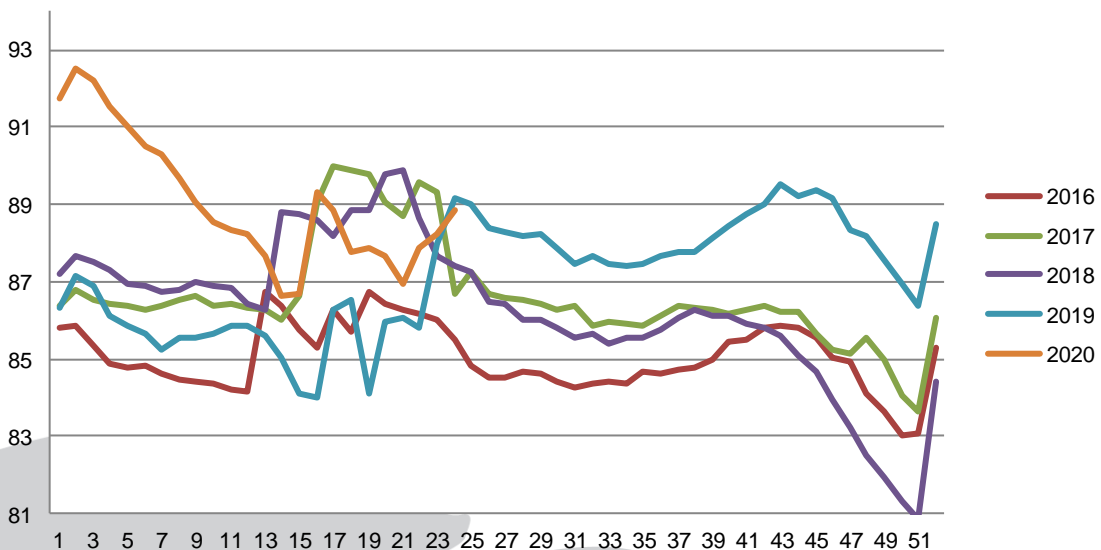

Average weight, Danish Crown (dressed) kg

Week	2020	2019
1	91,72	86,31
2	92,53	87,17
3	92,18	86,90
4	91,54	86,14
5	91,01	85,87
6	90,49	85,64
7	90,28	85,26
8	89,66	85,53
9	89,07	85,54
10	88,53	85,63
11	88,33	85,84
12	88,23	85,86
13	87,68	85,62
14	86,65	85,01
15	86,66	84,11
16	89,32	84,01
17	88,84	86,28
18	87,77	86,54
19	87,87	84,11
20	87,64	85,97
21	86,94	86,07
22	87,87	85,80
23	88,21	87,99
24	88,87	89,18
25		88,98
26		88,40

Week	2020	2019
27		88,29
28		88,18
29		88,22
30		87,85
31		87,45
32		87,68
33		87,46
34		87,42
35		87,45
36		87,65
37		87,75
38		87,79
39		88,15
40		88,42
41		88,73
42		89,01
43		89,53
44		89,20
45		89,38
46		89,18
47		88,34
48		88,20
49		87,54
50		86,95
51		86,38
52		88,49
Average (week)	89,13	87,12

Best regards
Danish Crown