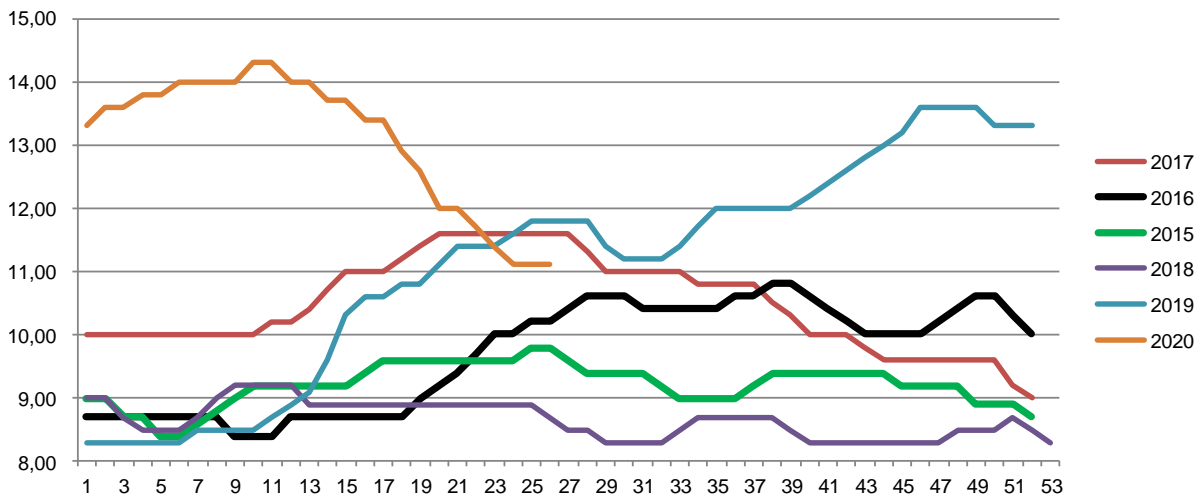

Live hog prices dressed weight

Weight interval	DKK / Kg	
	22.06.2020 -28.06.2020 (Week 26)	15.06.2020 -21.06.2020 (Week 25)
50,0-53,9	7,10	7,10
53,0-58,9	8,10	8,10
59,0-68,9	9,10-10,95	9,10-10,95
69,0-96,9	11,10	11,10
97,0-97,9	10,85	10,85
98,0-98,9	10,40	10,40
99,0-99,9	9,95	9,95
100,0-100,9	9,30	9,30
101,0-101,9	9,20	9,20
102,0-102,9	9,10	9,10
103,0-103,9	9,10	9,10
104,0-109,9	8,60	8,60
Statistics	DKK / Kg	
	Week 24, 2020	Week 24, 2019
Killings - Danish Crown	239.989	194.867
Hereof sows	4.422	4.332
Average weight (dressed) kg.	88,87	89,18
Weight interval 50,0 - 67,9 Kg	1,95%	3,01%
Weight interval 68,0 - 95,9 Kg	92,76%	92,45%
Weight interval 96,0 - 109,9 Kg	5,29%	4,54%
Average meat contents	61,97	61,39
Per kg / dressed (DKK)	11,53	11,93
Per hog / dressed (DKK)	1.041	1064

Best regards
Danish Crown

Weekly pig price – Danish Crown

Week	2020	2019
1	13,30	8,30
2	13,60	8,30
3	13,60	8,30
4	13,80	8,30
5	13,80	8,30
6	14,00	8,30
7	14,00	8,50
8	14,00	8,50
9	14,00	8,50
10	14,30	8,50
11	14,30	8,70
12	14,00	8,90
13	14,00	9,10
14	13,70	9,60
15	13,70	10,30
16	13,40	10,60
17	13,40	10,60
18	12,90	10,80
19	12,60	10,80
20	12,00	11,10
21	12,00	11,40
22	11,70	11,40
23	11,40	11,40
24	11,10	11,60
25	11,10	11,80
26	11,10	11,80

Week	2020	2019
27		11,80
28		11,80
29		11,40
30		11,20
31		11,20
32		11,20
33		11,40
34		11,70
35		12,00
36		12,00
37		12,00
38		12,00
39		12,00
40		12,20
41		12,40
42		12,60
43		12,80
44		13,00
45		13,20
46		13,60
47		13,60
48		13,60
49		13,60
50		13,30
51		13,30
52		13,30
Average (week)	13,28	11,08

Best regards
Danish Crown

Average weight, Danish Crown (dressed) kg

Week	2020	2019
1	91,72	86,31
2	92,53	87,17
3	92,18	86,90
4	91,54	86,14
5	91,01	85,87
6	90,49	85,64
7	90,28	85,26
8	89,66	85,53
9	89,07	85,54
10	88,53	85,63
11	88,33	85,84
12	88,23	85,86
13	87,68	85,62
14	86,65	85,01
15	86,66	84,11
16	89,32	84,01
17	88,84	86,28
18	87,77	86,54
19	87,87	84,11
20	87,64	85,97
21	86,94	86,07
22	87,87	85,80
23	88,21	87,99
24	88,87	89,18
25		88,98
26		88,40