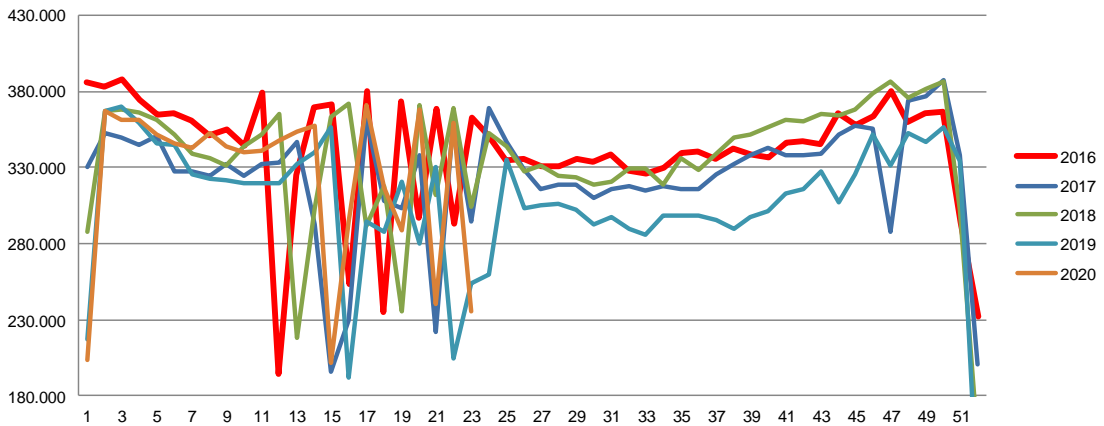

Best regards
Danish Crown

Average weight, Danish Crown (dressed) kg

Week	2020	2019
1	91,72	86,31
2	92,53	87,17
3	92,18	86,90
4	91,54	86,14
5	91,01	85,87
6	90,49	85,64
7	90,28	85,26
8	89,66	85,53
9	89,07	85,54
10	88,53	85,63
11	88,33	85,84
12	88,23	85,86
13	87,68	85,62
14	86,65	85,01
15	86,66	84,11
16	89,32	84,01
17	88,84	86,28
18	87,77	86,54
19	87,87	84,11
20	87,64	85,97
21	86,94	86,07
22	87,87	85,80
23	88,21	87,99
24	88,87	89,18
25		88,98
26		88,40

Week	2020	2019
27		88,29
28		88,18
29		88,22
30		87,85
31		87,45
32		87,68
33		87,46
34		87,42
35		87,45
36		87,65
37		87,75
38		87,79
39		88,15
40		88,42
41		88,73
42		89,01
43		89,53
44		89,20
45		89,38
46		89,18
47		88,34
48		88,20
49		87,54
50		86,95
51		86,38
52		88,49
Average (week)	89,13	87,12

Best regards
Danish Crown

Total killings Denmark (98 % of all slaughtering's)

Week	2020	2019
1	203.768	217.081
2	367.603	367.355
3	361.313	369.764
4	361.348	359.584
5	351.634	346.402
6	345.865	344.954
7	343.499	325.222
8	352.385	322.618
9	344.474	321.585
10	340.237	319.738
11	341.090	319.738
12	348.230	320.260
13	353.750	332.764
14	357.739	340.529
15	202.219	356.482
16	294.576	192.065
17	371.519	295.046
18	317184	287.427
19	288.549	320.386
20	368.284	280.362
21	240.165	330.707
22	359.588	204.819
23	236.024	253.658
24		260.157
25		335.424
26		303.516

Best regards
Danish Crown

Weekly slaughtering's Danish Crown Essen

Week	2020	2019
1	50.209	40.367
2	63.378	63.329
3	63.402	63.408
4	60.747	61.468
5	61.019	60.896
6	59.845	59.523
7	58.095	60.227
8	56.897	60.695
9	60.033	59.326
10	59.724	62.005
11	61.817	61.619
12	63.130	60.030
13	59.585	60.311
14	59.247	59.040
15	56.629	61.006
16	52.081	54.587
17	61.680	53.110
18	54.760	52.555
19	60.222	58.603
20	63.225	58.518
21	55.570	60.282
22	58.517	49.073
23	56.849	63.195
24	62.218	53.936
25		59.462
26		57.454