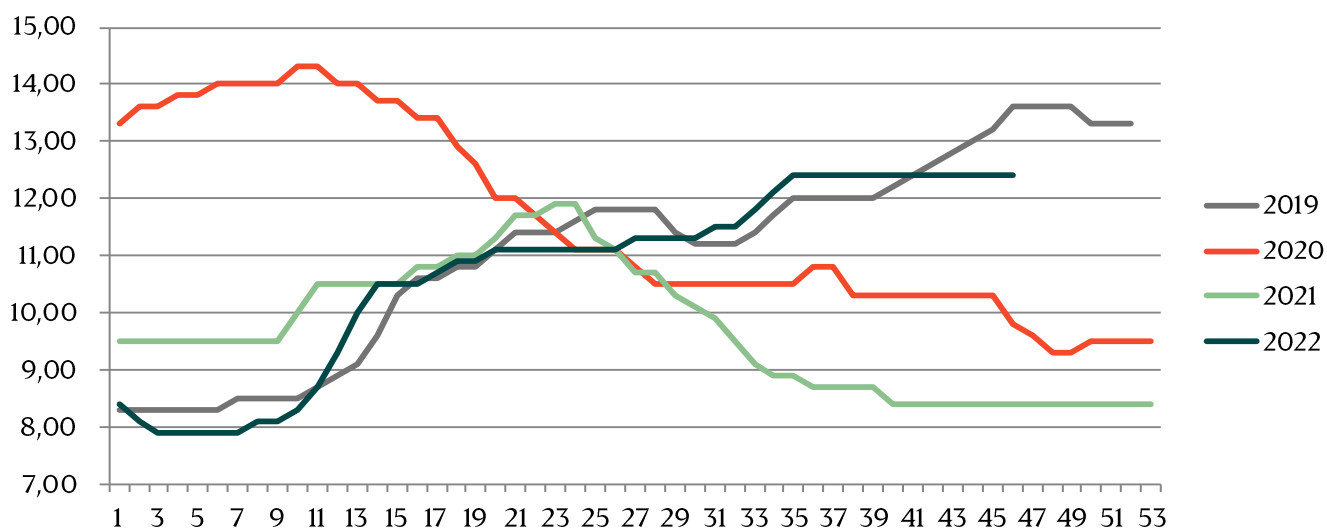

Live hog prices dressed weight

Weight interval	DKK / Kg	
	21.11.2022 - 27.11.2022 (Week 47)	14.11.2022 - 20.11.2022 (Week 46)
50,0-53,9	7,40	7,40
54,0-58,9	8,40	8,40
59,0-61,9	9,40-9,90	9,40-9,90
62,0-71,9	10,15-11,90	10,15-11,90
72,0-96,9	12,40	12,40
97,0-97,9	12,15	12,15
98,0-98,9	11,70	11,70
99,0-99,9	11,25	11,25
100,0-101,9	10,60	10,60
101,0-101,9	10,50	10,50
102,0-103,9	10,40	10,40
104,0-109,9	9,90	9,90
Statistics	Week 45.2022	Week 45, 2021
Killings - Danish Crown	242.892	277.135
Hereof sows	4.893	4.827
Average weight (dressed) kg.	87,70	90,09
Weight interval 50,0 - 71,9 Kg	2,36%	1,81%
Weight interval 72,0 - 96,9 Kg	93,52%	94,86%
Weight interval 97,0 - 109,9 Kg	4,12%	3,33%
Average meat contents	62,28	4,29
62,06		
Per kg / dressed (DKK)	12,76	8,62
Per hog / dressed (DKK)	1.118	795

Best regards,

Danish Crown

Weekly pig price – Danish Crown

Week	2022	2021
1	8,4	9,5
2	8,1	9,5
3	7,9	9,5
4	7,9	9,5
5	7,9	9,5
6	7,9	9,5
7	7,9	9,5
8	8,1	9,5
9	8,1	9,5
10	8,3	10
11	8,7	10,5
12	9,3	10,5
13	10	10,5
14	10,5	10,5
15	10,5	10,5
16	10,5	10,8
17	10,7	10,8
18	10,9	11
19	10,9	11
20	11,1	11,3
21	11,1	11,7
22	11,1	11,7
23	11,1	11,9
24	11,1	11,9
25	11,1	11,3
26	11,1	11,1

Week	2021
27	10,7
28	10,7
29	10,3
30	10,1
31	9,9
32	9,5
33	9,1
34	8,9
35	8,9
36	8,7
37	8,7
38	8,7
39	8,7
40	8,4
41	8,4
42	8,4
43	8,4
44	8,4
45	8,4
46	8,4
47	8,4
48	8,4
49	8,4
50	8,4
51	8,4
52	8,4
53	8,4
Average (week)	9,70

Best regards,
Danish Crown

Average weight, Danish Crown (dressed) kg

Week	2022	2021
1	92,11	91,54
2	92,11	93,52
3	91,24	93,01
4	90,64	92,73
5	89,86	91,87
6	89,15	91,45
7	88,92	90,7
8	88,63	90,21
9	88,19	89,48
10	87,91	88,85
11	87,26	88,22
12	86,59	87,33
13	86,32	88,22
14	86,13	89,63
15	85,73	89,36
16	88,34	88,37
17	88,49	87,64
18	87,7	88,25
19	87,14	87,94
20	87,4	89,01
21	86,59	89,26
22	87,55	88,47
23	87,33	88,12
24	87,54	87,94
25	86,86	87,97
26	86,83	88,32