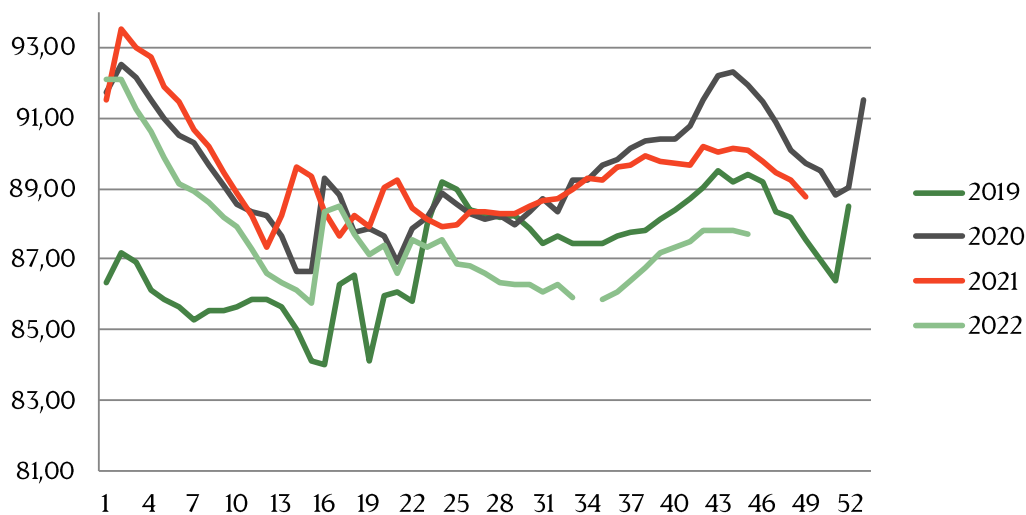

Best regards,

Danish Crown

Weekly pig price – Danish Crown

Week	2022	2021
1	8,4	9,5
2	8,1	9,5
3	7,9	9,5
4	7,9	9,5
5	7,9	9,5
6	7,9	9,5
7	7,9	9,5
8	8,1	9,5
9	8,1	9,5
10	8,3	10
11	8,7	10,5
12	9,3	10,5
13	10	10,5
14	10,5	10,5
15	10,5	10,5
16	10,5	10,8
17	10,7	10,8
18	10,9	11
19	10,9	11
20	11,1	11,3
21	11,1	11,7
22	11,1	11,7
23	11,1	11,9
24	11,1	11,9
25	11,1	11,3
26	11,1	11,1

Week	2021
27	10,7
28	10,7
29	10,3
30	10,1
31	9,9
32	9,5
33	9,1
34	8,9
35	8,9
36	8,7
37	8,7
38	8,7
39	8,7
40	8,4
41	8,4
42	8,4
43	8,4
44	8,4
45	8,4
46	8,4
47	8,4
48	8,4
49	8,4
50	8,4
51	8,4
52	8,4
53	8,4
Average (week)	9,70

Best regards,
Danish Crown

Average weight, Danish Crown (dressed) kg

Week	2022	2021
1	92,11	91,54
2	92,11	93,52
3	91,24	93,01
4	90,64	92,73
5	89,86	91,87
6	89,15	91,45
7	88,92	90,7
8	88,63	90,21
9	88,19	89,48
10	87,91	88,85
11	87,26	88,22
12	86,59	87,33
13	86,32	88,22
14	86,13	89,63
15	85,73	89,36
16	88,34	88,37
17	88,49	87,64
18	87,7	88,25
19	87,14	87,94
20	87,4	89,01
21	86,59	89,26
22	87,55	88,47
23	87,33	88,12
24	87,54	87,94
25	86,86	87,97
26	86,83	88,32

Week		2021
27	86,6	88,32
28	86,34	88,29
29	86,30	88,3
30	86,29	88,49
31	86,07	88,67
32	86,27	88,7
33	85,90	88,98
34		89,31
35	85,88	89,22
36	86,05	89,62
37	86,39	89,65
38	86,75	89,95
39	87,17	89,78
40	87,32	89,7
41	87,5	89,68
42	87,8	90,18
43	87,8	90,06
44	87,80	90,12
45	87,70	90,09
46		89,79
47		89,43
48		89,23
49		88,79
50		
51		
52		90,57
53		
Average (week)		89,45