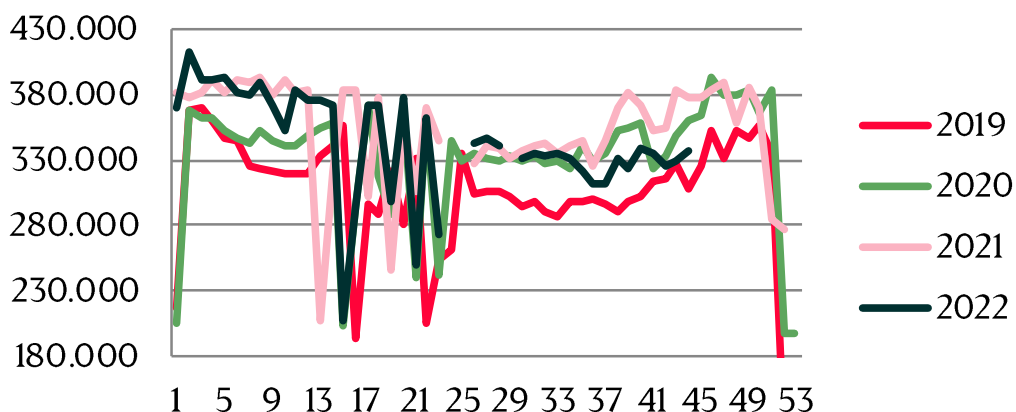

Best regards,
Danish Crown

Average weight, Danish Crown (dressed) kg

Week	2022	2021
1	92,11	91,54
2	92,11	93,52
3	91,24	93,01
4	90,64	92,73
5	89,86	91,87
6	89,15	91,45
7	88,92	90,7
8	88,63	90,21
9	88,19	89,48
10	87,91	88,85
11	87,26	88,22
12	86,59	87,33
13	86,32	88,22
14	86,13	89,63
15	85,73	89,36
16	88,34	88,37
17	88,49	87,64
18	87,7	88,25
19	87,14	87,94
20	87,4	89,01
21	86,59	89,26
22	87,55	88,47
23	87,33	88,12
24	87,54	87,94
25	86,86	87,97
26	86,83	88,32

Week		2021
27	86,6	88,32
28	86,34	88,29
29	86,30	88,3
30	86,29	88,49
31	86,07	88,67
32	86,27	88,7
33	85,90	88,98
34		89,31
35	85,88	89,22
36	86,05	89,62
37	86,39	89,65
38	86,75	89,95
39	87,17	89,78
40	87,32	89,7
41	87,5	89,68
42	87,8	90,18
43	87,8	90,06
44	87,80	90,12
45	87,70	90,09
46		89,79
47		89,43
48		89,23
49		88,79
50		
51		
52		90,57
53		
Average (week)		89,45

Best regards,
Danish Crown

Total killings Denmark (98 % of all slaughtering)

Week	2022	2021
1	370017	381415
2	412.711	377561
3	391.763	382076
4	391.586	392.344
5	394.179	380.862
6	382.366	391.853
7	379.879	389.316
8	389.319	392.803
9	372.327	380.154
10	353.142	391.261
11	383.511	381.022
12	375.829	384.207
13	376.696	206385
14	372.324	321.475
15	206.975	384.550
16	293.993	383.531
17	372.483	301.003
18	371.227	376.870
19	297.833	246.249
20	378.549	357.576
21	249.061	305.740
22	361.462	369.313
23	273.384	344.515
24		
25		
26	342.337	326.662

Week	2021
27	346.976
28	340.950
29	331.688
30	331.824
31	335.756
32	333.279
33	334.547
34	330.280
35	321.125
36	311.214
37	311.887
38	330.563
39	322.452
40	338.879
41	334.441
42	325.189
43	328.852
44	336.260
45	376.970
46	384.247
47	389.554
48	357.913
49	386.148
50	369.371
51	284.851
52	276.887
53	
Average (week)	353.703
Total (year)	17.685.147