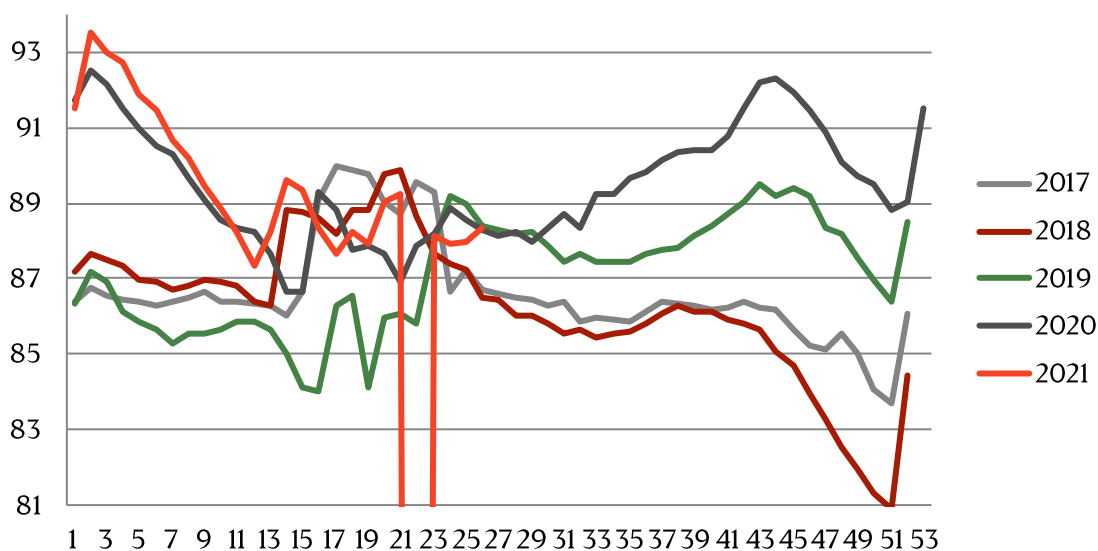

Average weight, Danish Crown (dressed) kg

Week	2021	2020
1	91,54	91,72
2	93,52	92,53
3	93,01	92,18
4	92,73	91,54
5	91,87	91,01
6	91,45	90,49
7	90,7	90,28
8	90,21	89,66
9	89,48	89,07
10	88,85	88,53
11	88,22	88,33
12	87,33	88,23
13	88,22	87,68
14	89,63	86,65
15	89,36	86,66
16	88,37	89,32
17	87,64	88,84
18	88,25	87,77
19	87,94	87,87
20	89,01	87,64
21	89,26	86,94
22	88,47	87,87
23	88,12	88,21
24	87,94	88,87
25	87,97	88,57
26	88,32	88,28

Week	2021	2020
27		88,12
28		88,22
29		87,98
30		88,33
31		88,69
32		88,33
33		89,24
34		89,22
35		89,69
36		89,84
37		90,15
38		90,37
39		90,39
40		90,39
41		90,80
42		91,54
43		92,21
44		92,32
45		91,97
46		91,46
47		90,88
48		90,10
49		89,72
50		89,49
51		88,80
52		89,01
53		91,54
Average (week)	89,56	89,50

Best regards,
Danish Crown