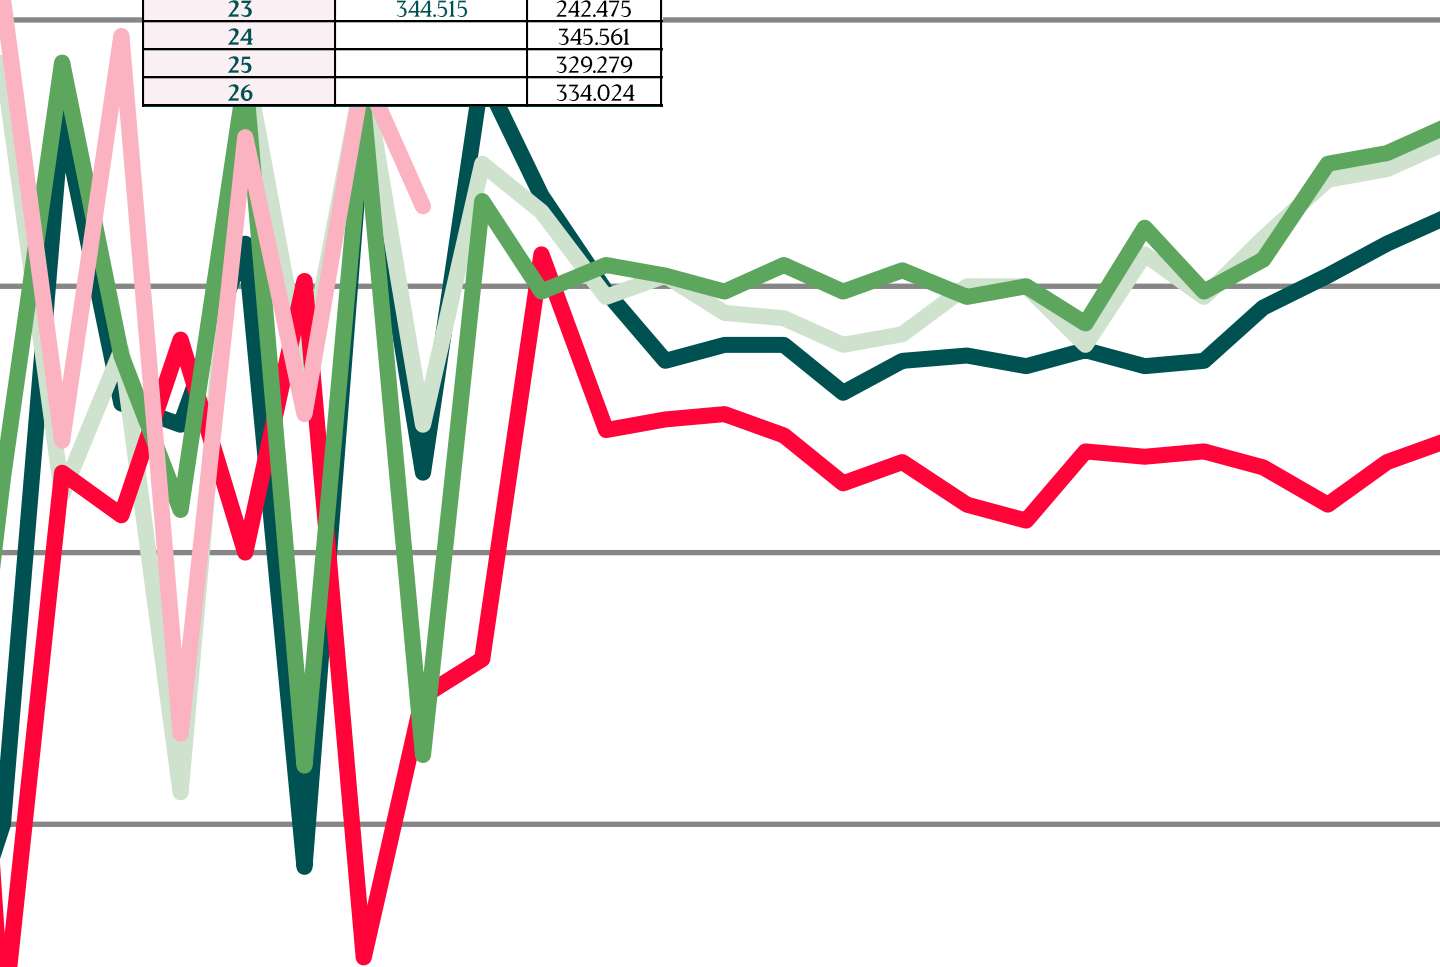

Total killings Denmark (98 % of all slaughtering)

Week	2021	2020
1	381415	203.768
2	377561	367.603
3	382076	361.313
4	392.344	361.348
5	380.862	351.634
6	391.853	345.865
7	389.316	343.499
8	392.803	352.385
9	380.154	344.474
10	391.261	340.237
11	381.022	341.090
12	384.207	348.230
13	206385	353.750
14	321.475	357.739
15	384.550	202.219
16	383.531	294.576
17	301.003	371.519
18	376.870	317184
19	246.249	288.549
20	357.576	368.284
21	305.740	240.165
22	369.313	362.427
23	344.515	242.475
24		345.561
25		329.279
26		334.024

Week	2021	2020
27		331.436
28		328.724
29		333.829
30		329.207
31		332.989
32		327.563
33		329.490
34		323.247
35		341.204
36		328.517
37		334.976
38		352.297
39		354.443