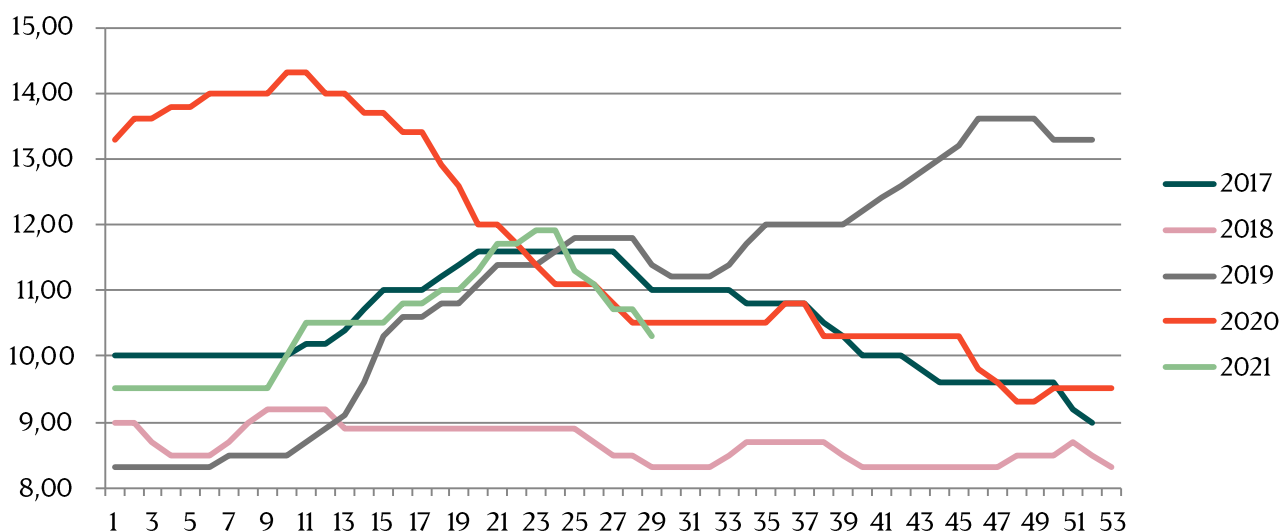

Weekly pig price – Danish Crown

Week	2021	2020
1	9,5	13,30
2	9,5	13,60
3	9,5	13,60
4	9,5	13,80
5	9,5	13,80
6	9,5	14,00
7	9,5	14,00
8	9,5	14,00
9	9,5	14,00
10	10	14,30
11	10,5	14,30
12	10,5	14,00
13	10,5	14,00
14	10,5	13,70
15	10,5	13,70
16	10,8	13,40
17	10,8	13,40
18	11	12,90
19	11	12,60
20	11,3	12,00
21	11,7	12,00
22	11,7	11,70
23	11,9	11,40
24	11,9	11,10
25	11,3	11,10
26	11,1	11,10

Week	2021	2020
27	10,7	10,80
28	10,7	10,50
29	10,3	10,50
30		10,50
31		10,50
32		10,50
33		10,50
34		10,50
35		10,50
36		10,80
37		10,80
38		10,30
39		10,30
40		10,30
41		10,30
42		10,30
43		10,30
44		10,30
45		10,30
46		9,80
47		9,60
48		9,30
49		9,30
50		9,50
51		9,50
52		9,50
53		9,50
Average (week)	10,49	11,62

Best regards,
Danish Crown