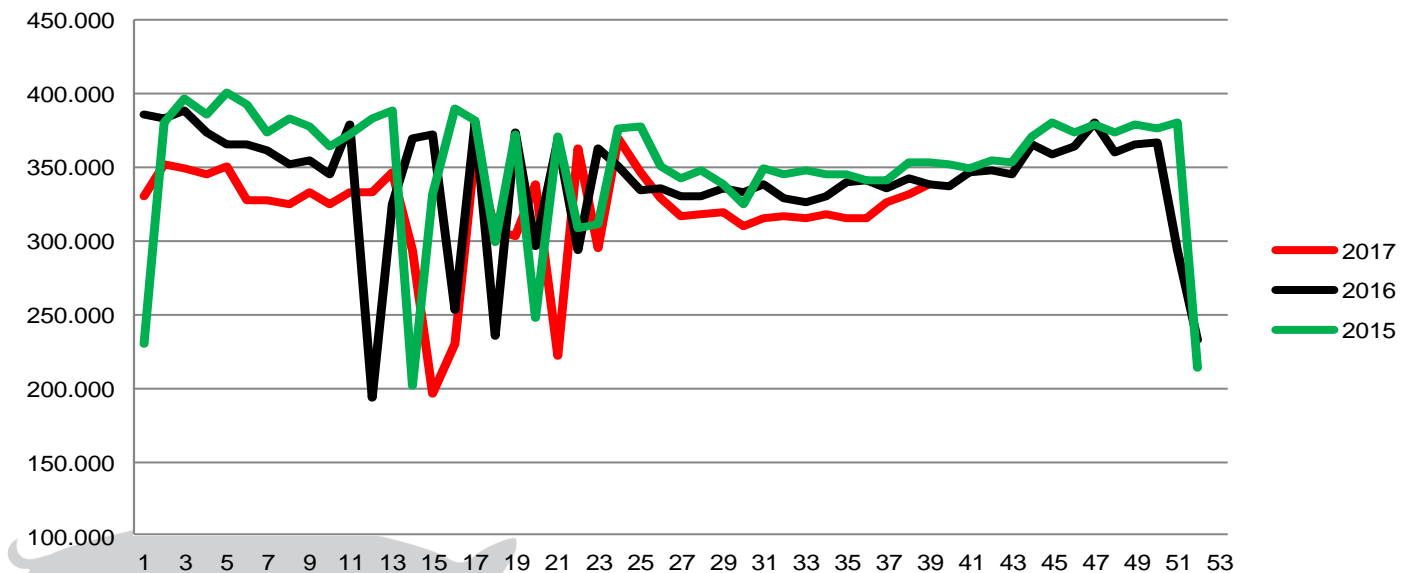

Week	2017	2016	2015
27	316.094	330.564	342.545
28	318.587	330.712	348.323
29	319.253	335.694	338.607
30	310.190	333.626	325.378
31	315.798	338.528	349.050
32	317.417	328.402	345.000
33	315.163	325.905	347.860
34	317.991	330.131	345.284
35	315.491	340.115	345.856
36	316.023	340.573	341.651
37	325.665	335.916	341.372
38	332.238	342.188	354.011
39	338.042	338.515	353.679
40		337.048	352.539
41		346.281	349.023
42		347.449	355.194
43		345.552	353.428
44		365.479	370.453
45		358.377	381.122
46		364.027	374.076
47		380.387	379.225
48		360.391	373.294
49		365.537	378.861
50		367.202	376.079
51		293.806	380.302
52		232.600	214.345
53			214.290
Average (week)	320.284	340.723	348.635
Total (year)	12.491.085	17.717.614	18.263.377

Best regards
Danish Crown