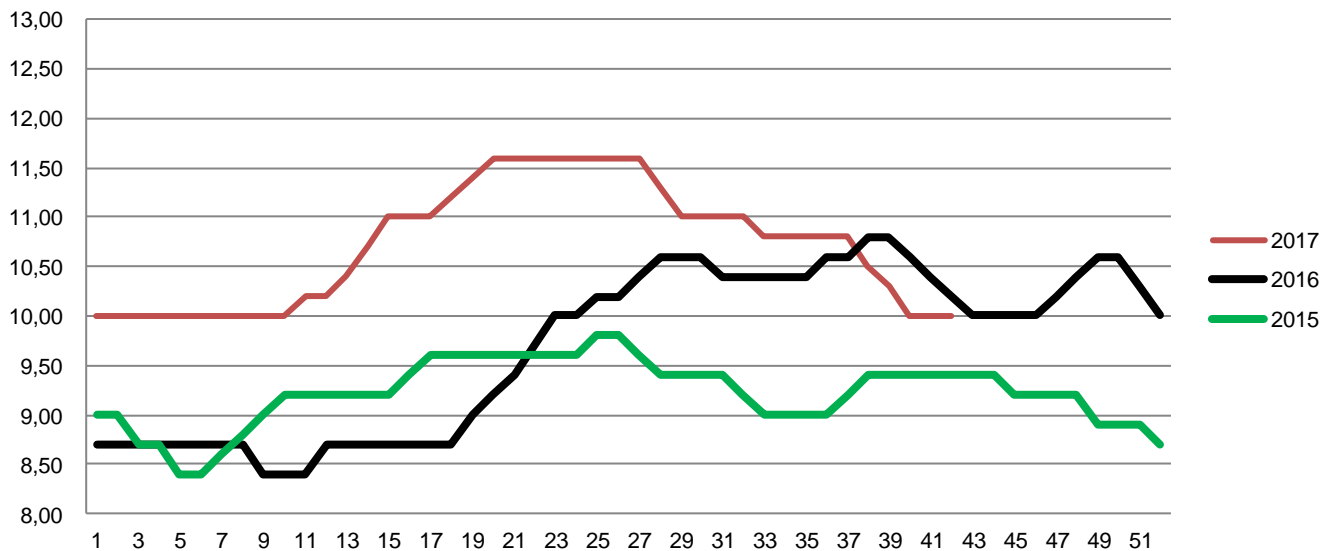

Live hog prices dressed weight

Weight interval	DKK / Kg	
	09.10.2017 – 13.10.2017	02.10.2017 – 06.10.2017
	(Week 42)	(Week 41)
50,0 - 59,9 Kg	6,00-7,00	6,00-7,00
60,0 - 73,9 Kg	8,50-9,85	8,50-9,85
74,0 - 95,9 Kg	10,00	10,00
96,0 - 96,9 Kg	9,80	9,80
97,0 - 97,9 Kg	9,40	9,40
98,0 - 98,9 Kg	9,10	9,10
99,0 - 99,9 Kg	8,80	8,80
100,0 - 109,9 Kg	7,50	7,50

Statistics	DKK / Kg	
	Week 40, 2017	Week 40, 2016
Killings - Danish Crown	273.924	260.486
Hereof sows	4.816	5.245
Average weight	86,19	85,47
Weight interval 50,0 -	5,50%	3,99%
Weight interval 74,0 -	89,66%	91,17%
Weight interval 96,0 -	4,84%	4,84%
Average meat contents	60,69	60,52
Per kg / dressed (DKK)	10,15	10,67
Per hog / dressed (DKK)	875	912

Best regards
Danish Crown

Weekly pig price – Danish Crown

Week	2017	2016	2015
1	10,00	8,70	9,00
2	10,00	8,70	9,00
3	10,00	8,70	8,70
4	10,00	8,70	8,70
5	10,00	8,70	8,40
6	10,00	8,70	8,40
7	10,00	8,70	8,60
8	10,00	8,70	8,80
9	10,00	8,40	9,00
10	10,00	8,40	9,20
11	10,20	8,40	9,20
12	10,20	8,70	9,20
13	10,40	8,70	9,20
14	10,70	8,70	9,20
15	11,00	8,70	9,20
16	11,00	8,70	9,40
17	11,00	8,70	9,60
18	11,20	8,70	9,60
19	11,40	9,00	9,60
20	11,60	9,20	9,60
21	11,60	9,40	9,60
22	11,60	9,70	9,60
23	11,60	10,00	9,60
24	11,60	10,00	9,60
25	11,60	10,20	9,80
26	11,60	10,20	9,80

Best regards
Danish Crown

Average weight, Danish Crown (dressed) kg

Week	2017	2016	2015
1	86,39	85,81	85,98
2	86,78	85,84	87,57
3	86,55	85,32	87,26
4	86,44	84,90	86,79
5	86,39	84,80	86,31
6	86,29	84,83	85,96
7	86,36	84,61	85,55
8	86,51	84,46	85,69
9	86,65	84,41	85,32
10	86,39	84,34	85,29
11	86,40	84,19	85,05
12	86,32	84,13	84,94
13	86,26	86,75	84,41
14	86,01	86,38	84,41
15	86,63	85,77	86,72
16	89,07	85,28	86,49
17	90	86,26	85,73
18	89,88	85,69	85,13
19	89,8	86,76	85,39
20	89,05	86,44	84,72
21	88,69	86,27	85,77
22	89,55	86,16	85,68
23	89,3	86,03	85,51
24	86,66	85,49	85,66
25	87,23	84,85	84,98
26	86,68	84,54	84,30