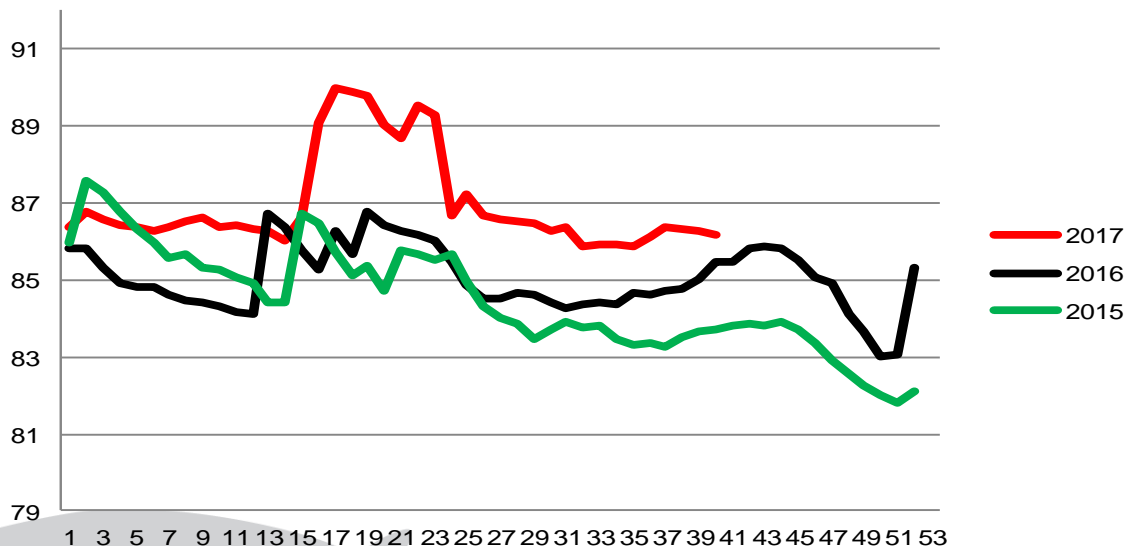

Average weight, Danish Crown (dressed) kg

Week	2017	2016	2015
1	86,39	85,81	85,98
2	86,78	85,84	87,57
3	86,55	85,32	87,26
4	86,44	84,90	86,79
5	86,39	84,80	86,31
6	86,29	84,83	85,96
7	86,36	84,61	85,55
8	86,51	84,46	85,69
9	86,65	84,41	85,32
10	86,39	84,34	85,29
11	86,40	84,19	85,05
12	86,32	84,13	84,94
13	86,26	86,75	84,41
14	86,01	86,38	84,41
15	86,63	85,77	86,72
16	89,07	85,28	86,49
17	90	86,26	85,73
18	89,88	85,69	85,13
19	89,8	86,76	85,39
20	89,05	86,44	84,72
21	88,69	86,27	85,77
22	89,55	86,16	85,68
23	89,3	86,03	85,51
24	86,66	85,49	85,66
25	87,23	84,85	84,98
26	86,68	84,54	84,30

Week	2017	2016	2015
27	86,58	84,53	84,04
28	86,51	84,65	83,89
29	86,45	84,63	83,47
30	86,29	84,43	83,71
31	86,36	84,27	83,94
32	85,85	84,36	83,77
33	85,94	84,41	83,80
34	85,93	84,37	83,44
35	85,86	84,69	83,29
36	86,11	84,62	83,34
37	86,39	84,74	83,26
38	86,34	84,75	83,53
39	86,26	85,00	83,69
40	86,16	85,47	83,74
41		85,49	83,82
42		85,81	83,89
43		85,85	83,84
44		85,83	83,92
45		85,54	83,71
46		85,05	83,35
47		84,92	82,93
48		84,12	82,54
49		83,64	82,27
50		83,00	82,00
51		83,07	81,81
52		85,30	82,13
53			84,43
Average (week)	86,98	85,05	84,49

Best regards
Danish Crown