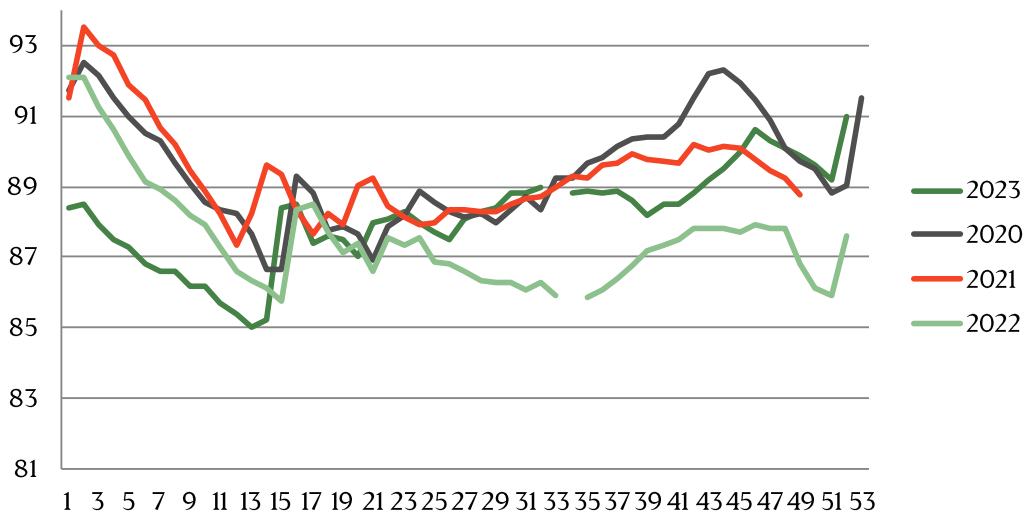

Average weight, Danish Crown (dressed) kg

Week	2024	2023	Week	2023	2023
1	93,7	88,4	27	89,1	88,1
2	94,6	88,5	28	88,5	88,3
3	94,6	87,9	29	88,1	88,4
4	94,2	87,5	30	87,9	88,8
5	93,8	87,3	31	87,7	88,8
6	93,4	86,8	32	87,3	89
7	93,3	86,6	33	87,4	
8	93,1	86,6	34	88	88,8
9	92,6	86,2	35		88,9
10	93,79	86,2	36		88,8
11	93,63	85,7	37		88,9
12	93,08	85,4	38		88,6
13	93,84	85	39		88,2
14	94,44	85,2	40		88,5
15	93,95	88,4	41		88,5
16	93,42	88,5	42		88,8
17	93,98	87,4	43		89,2
18	94,48	87,6	44		89,5
19	90,4	87,5	45		90
20	91,3	87	46		90,6
21	91,5	88	47		90,3
22	90,9	88,1	48		90,1
23	90,5	88,3	49		89,9
24	90,6	88	50		89,6
25	90	87,7	51		89,2
26	89,8	87,5	52		91
			53		
			Average (week)		

Best regards,
Danish Crown