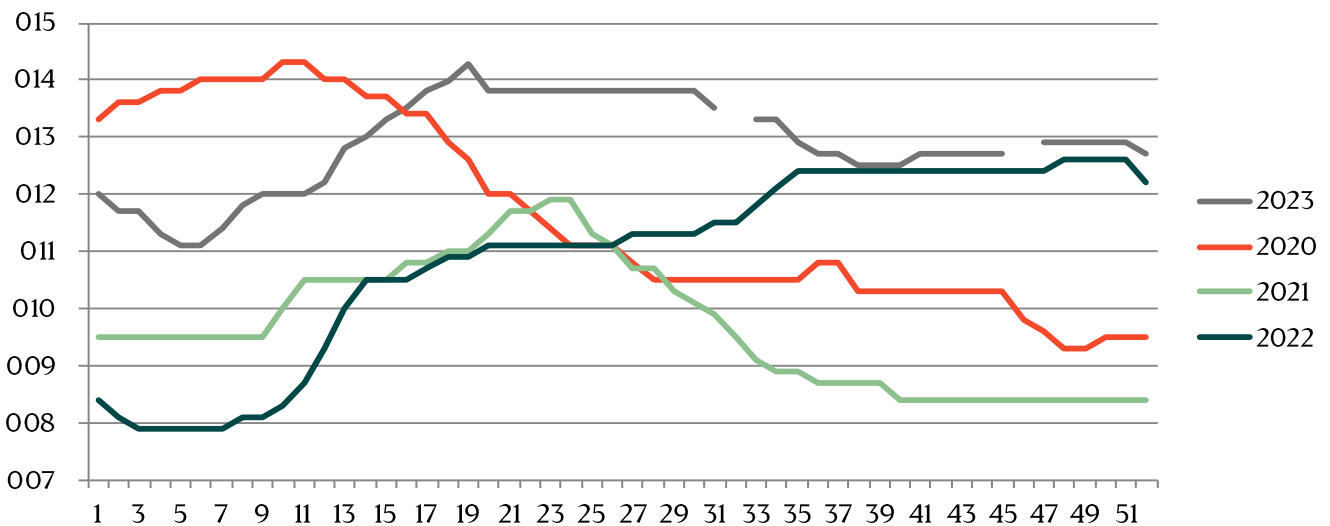

Weekly pig price – Danish Crown

Week	2024	2023
1	12,7	12
2	12,05	11,7
3	12,2	11,7
4	11,8	11,3
5	11,8	11,1
6	11,8	11,1
7	11,8	11,4
8	12,1	11,8
9	12,1	12
10	12,3	12
11	12,3	12
12	12,3	12,2
13	12,3	12,8
14	12,3	13
15	12,3	13,3
16	12,3	13,5
17	12,3	13,8
18	12	13,97
19	12	14,29
20	12	13,8
21	12	13,8
22	12	13,8
23	12	13,8
24	11,8	13,8
25	11,8	13,8
26	11,8	13,8

Week		
		13,8
28	11,8	13,8
29	11,8	13,8
30	11,4	13,8
31	11,4	13,5
32	11,4	
33	11	13,3
34	11	13,3
35	10,6	12,9
36	10,6	12,7
37		12,7
38		12,5
39		12,5
40		12,5
41		13
42		12,7
43		12,7
44		12,7
45		12,7
46		
47		12,9
48		12,9
49		12,9
50		12,9
51		12,9
52		12,7
Average (week)		

Best regards,
Danish Crown