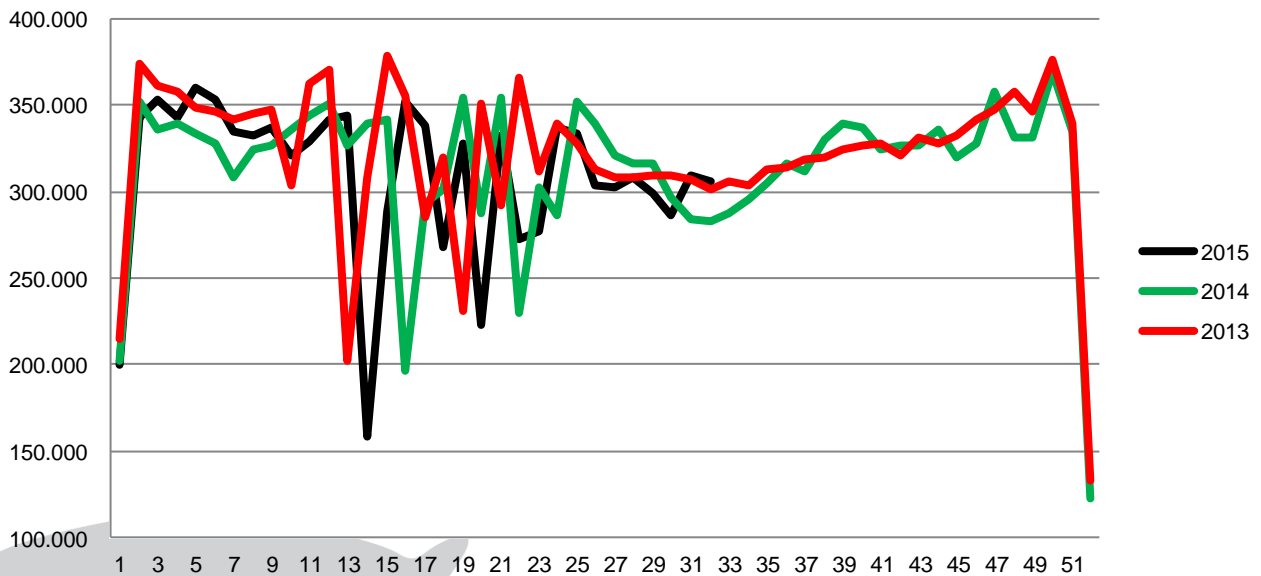

Total killings / DK co-ops

Week	2015	2014	2013
1	200.400	202.500	214.900
2	342.700	352.500	374.100
3	353.200	336.400	361.500
4	342.900	339.300	358.400
5	360.800	333.400	348.900
6	353.600	327.900	346.200
7	334.800	308.600	341.900
8	332.700	324.600	344.900
9	337.400	326.900	347.100
10	321.000	336.600	303.400
11	329.100	344.600	363.200
12	342.000	350.700	370.800
13	343.900	326.900	202.300
14	158.400	339.200	309.000
15	289.000	341.400	378.600
16	352.000	196.900	356.100
17	338.200	293.100	285.000
18	268.500	301.800	319.600
19	328.300	354.900	231.200
20	222.900	287.600	350.900
21	332.500	354.900	291.800
22	272.400	230.400	365.600
23	277.300	302.100	312.400
24	337.300	286.100	339.700
25	333.700	352.000	327.500
26	303.700	339.500	313.100

Week	2015	2014	2013
27	302.900	320.700	309.000
28	308.700	316.700	308.200
29	299.700	316.400	309.800
30	286.400	296.500	309.800
31	309.400	284.100	307.700
32	305.700	283.000	301.500
33		287.100	305.700
34		295.600	304.200
35		304.400	312.600
36		316.000	314.100
37		312.000	318.400
38		330.400	320.300
39		339.900	324.500
40		337.800	326.400
41		324.300	327.600
42		326.800	321.200
43		326.400	331.000
44		336.300	328.600
45		319.600	333.200
46		328.500	341.700
47		357.700	347.300
48		331.600	358.400
49		331.400	346.600
50		369.900	376.400
51		334.800	339.500
52		123.000	133.000
Average (week)	310.047	314.263	321.438
Total (year)		16.341.700	16.714.800
Change (week)	-1,34%	-2,23%	-1,45%

Best regards
Danish Crown