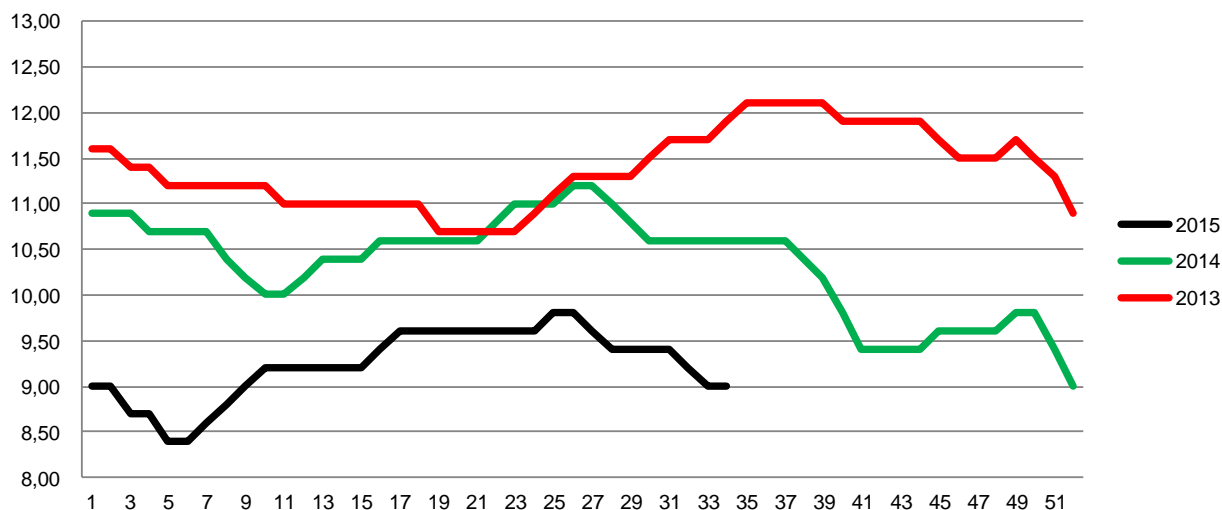

Weekly pig price - DC

Week	2015	2014	2013
1	9,00	10,90	11,60
2	9,00	10,90	11,60
3	8,70	10,90	11,40
4	8,70	10,70	11,40
5	8,40	10,70	11,20
6	8,40	10,70	11,20
7	8,60	10,70	11,20
8	8,80	10,40	11,20
9	9,00	10,20	11,20
10	9,20	10,00	11,20
11	9,20	10,00	11,00
12	9,20	10,20	11,00
13	9,20	10,40	11,00
14	9,20	10,40	11,00
15	9,20	10,40	11,00
16	9,40	10,60	11,00
17	9,60	10,60	11,00
18	9,60	10,60	11,00
19	9,60	10,60	10,70
20	9,60	10,60	10,70
21	9,60	10,60	10,70
22	9,60	10,80	10,70
23	9,60	11,00	10,70
24	9,60	11,00	10,90
25	9,80	11,00	11,10
26	9,80	11,20	11,30

Week	2015	2014	2013
27	9,60	11,20	11,30
28	9,40	11,00	11,30
29	9,40	10,80	11,30
30	9,40	10,60	11,50
31	9,40	10,60	11,70
32	9,20	10,60	11,70
33	9,00	10,60	11,70
34	9,00	10,60	11,90
35		10,60	12,10
36		10,60	12,10
37		10,60	12,10
38		10,40	12,10
39		10,20	12,10
40		9,80	11,90
41		9,40	11,90
42		9,40	11,90
43		9,40	11,90
44		9,40	11,90
45		9,60	11,70
46		9,60	11,50
47		9,60	11,50
48		9,60	11,50
49		9,80	11,70
50		9,80	11,50
51		9,40	11,30
52		9,00	10,90
Average (week)	9,24	10,35	11,38

Best regards
Danish Crown