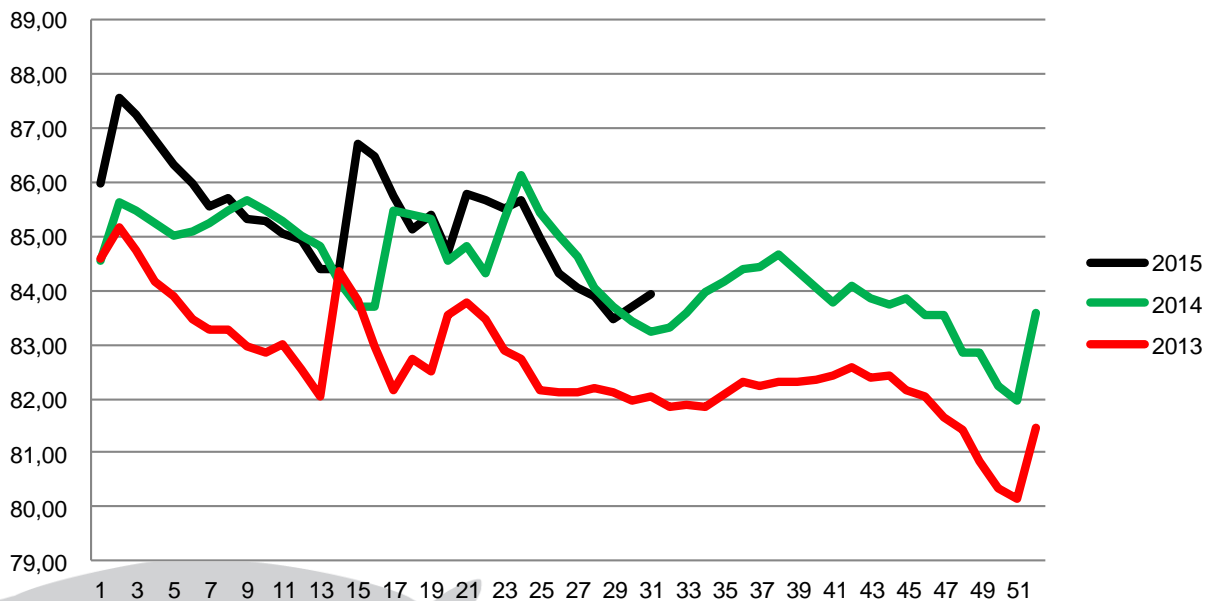

Average weight (dressed) kg

Week	2015	2014	2013
1	85,98	84,55	84,57
2	87,57	85,63	85,16
3	87,26	85,49	84,76
4	86,79	85,26	84,16
5	86,31	85,03	83,89
6	85,96	85,08	83,47
7	85,55	85,25	83,29
8	85,69	85,46	83,29
9	85,32	85,68	82,95
10	85,29	85,48	82,84
11	85,05	85,27	82,99
12	84,94	85,02	82,53
13	84,41	84,80	82,05
14	84,41	84,18	84,34
15	86,72	83,71	83,81
16	86,49	83,70	82,96
17	85,73	85,47	82,17
18	85,13	85,38	82,73
19	85,39	85,31	82,50
20	84,72	84,56	83,54
21	85,77	84,80	83,76
22	85,68	84,31	83,46
23	85,51	85,33	82,88
24	85,66	86,12	82,75
25	84,98	85,45	82,16
26	84,30	85,00	82,13

Week	2015	2014	2013
27	84,04	84,64	82,10
28	83,89	84,03	82,19
29	83,47	83,69	82,10
30	83,71	83,43	81,97
31	83,94	83,22	82,03
32		83,33	81,84
33		83,57	81,90
34		83,97	81,85
35		84,18	82,06
36		84,41	82,30
37		84,45	82,23
38		84,65	82,32
39		84,37	82,32
40		84,03	82,36
41		83,78	82,42
42		84,10	82,57
43		83,85	82,40
44		83,74	82,44
45		83,84	82,17
46		83,54	82,04
47		83,54	81,65
48		82,85	81,41
49		82,86	80,83
50		82,22	80,35
51		81,97	80,16
52		83,59	81,46
Average (week)	85,34	84,37	82,59
Change (week)	1,16%	2,16%	0,95%

Best regards
Danish Crown