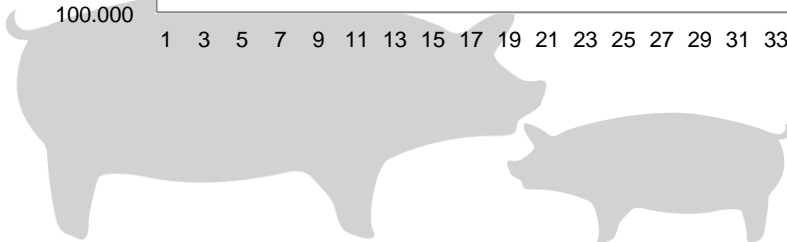

Total killings / DK co-ops

Week	2015	2014	2013
1	200.400	202.500	214.900
2	342.700	352.500	374.100
3	353.200	336.400	361.500
4	342.900	339.300	358.400
5	360.800	333.400	348.900
6	353.600	327.900	346.200
7	334.800	308.600	341.900
8	332.700	324.600	344.900
9	337.400	326.900	347.100
10	321.000	336.600	303.400
11	329.100	344.600	363.200
12	342.000	350.700	370.800
13	343.900	326.900	202.300
14	158.400	339.200	309.000
15	289.000	341.400	378.600
16	352.000	196.900	356.100
17	338.200	293.100	285.000
18	268.500	301.800	319.600
19	328.300	354.900	231.200
20	222.900	287.600	350.900
21	332.500	354.900	291.800
22	272.400	230.400	365.600
23	277.300	302.100	312.400
24	337.300	286.100	339.700
25	333.700	352.000	327.500
26	303.700	339.500	313.100

Week	2015	2014	2013
27	302.900	320.700	309.000
28	308.700	316.700	308.200
29	299.700	316.400	309.800
30	286.400	296.500	309.800
31	309.400	284.100	307.700
32	305.700	283.000	301.500
33		287.100	305.700
34		295.600	304.200
35		304.400	312.600
36		316.000	314.100
37		312.000	318.400
38		330.400	320.300
39		339.900	324.500
40		337.800	326.400
41		324.300	327.600
42		326.800	321.200
43		326.400	331.000
44		336.300	328.600
45		319.600	333.200
46		328.500	341.700
47		357.700	347.300
48		331.600	358.400
49		331.400	346.600
50		369.900	376.400
51		334.800	339.500
52		123.000	133.000
Average (week)	310.047	314.263	321.438
Total (year)		16.341.700	16.714.800
Change (week)	-1,34%	-2,23%	-1,45%

Best regards
Danish Crown