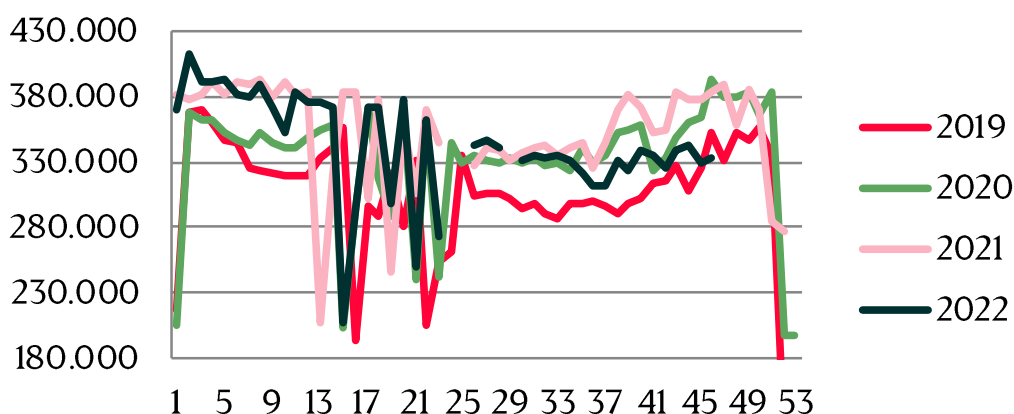

Best regards,

Danish Crown

Average weight, Danish Crown (dressed) kg

Week	2022	2021
1	92,11	91,54
2	92,11	93,52
3	91,24	93,01
4	90,64	92,73
5	89,86	91,87
6	89,15	91,45
7	88,92	90,7
8	88,63	90,21
9	88,19	89,48
10	87,91	88,85
11	87,26	88,22
12	86,59	87,33
13	86,32	88,22
14	86,13	89,63
15	85,73	89,36
16	88,34	88,37
17	88,49	87,64
18	87,7	88,25
19	87,14	87,94
20	87,4	89,01
21	86,59	89,26
22	87,55	88,47
23	87,33	88,12
24	87,54	87,94
25	86,86	87,97
26	86,83	88,32

Week		2021
27	86,6	88,32
28	86,34	88,29
29	86,30	88,3
30	86,29	88,49
31	86,07	88,67
32	86,27	88,7
33	85,90	88,98
34		89,31
35	85,88	89,22
36	86,05	89,62
37	86,39	89,65
38	86,75	89,95
39	87,17	89,78
40	87,32	89,7
41	87,5	89,68
42	87,8	90,18
43	87,8	90,06
44	87,80	90,12
45	87,70	90,09
46	87,9	89,79
47	87,80	89,43
48		89,23
49		88,79
50		
51		
52		90,57
53		
Average (week)		89,45

Best regards,
Danish Crown

Total killings Denmark (98 % of all slaughtering)

Week	2022	2021
1	370017	381415
2	412.711	377561
3	391.763	382076
4	391.586	392.344
5	394.179	380.862
6	382.366	391.853
7	379.879	389.316
8	389.319	392.803
9	372.327	380.154
10	353.142	391.261
11	383.511	381.022
12	375.829	384.207
13	376.696	206385
14	372.324	321.475
15	206.975	384.550
16	293.993	383.531
17	372.483	301.003
18	371.227	376.870
19	297.833	246.249
20	378.549	357.576
21	249.061	305.740
22	361.462	369.313
23	273.384	344.515
24		
25		
26	342.337	326.662

Week	2021
27	346.976
28	340.950
29	331.688
30	331.824
31	335.756
32	333.279
33	334.547
34	330.280
35	321.125
36	311.214
37	311.887
38	330.563
39	322.452
40	338.879
41	334.441
42	325.189
43	339.028
44	342.172
45	329.261
46	332.584
47	389.554
48	357.913
49	386.148
50	369.371
51	284.851
52	276.887
53	
Average (week)	353.703
Total (year)	17.685.147