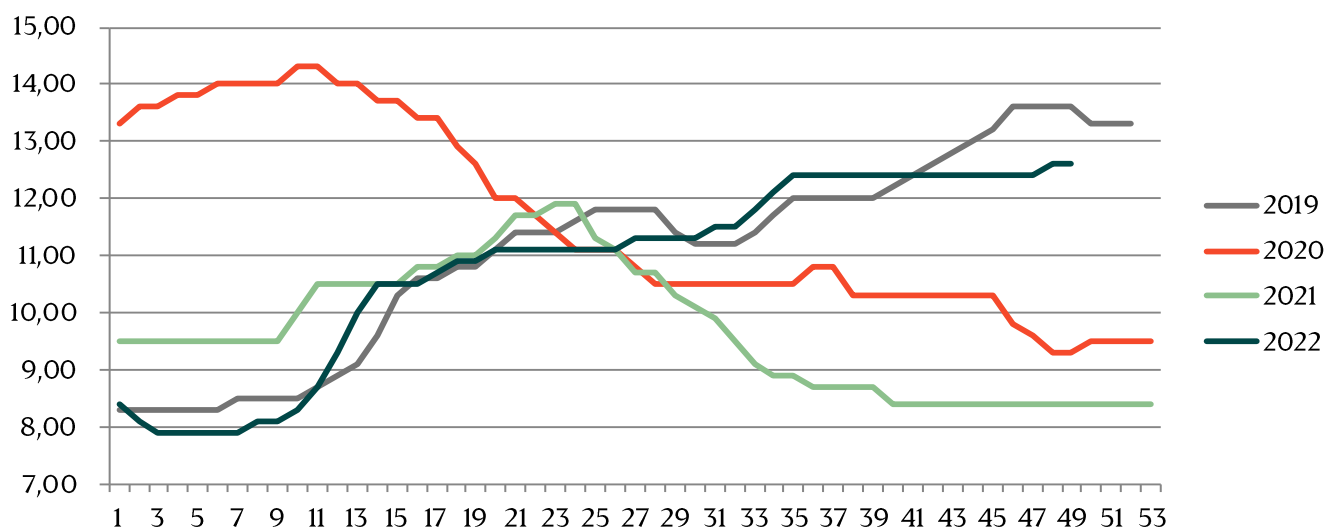

Live hog prices dressed weight

Weight interval	DKK / Kg	
	05.12.2022 - 11.12.2022 (Week 49)	28.11.2022 - 04.12.2022 (Week 48)
50,0-53,9	7,60	7,60
54,0-58,9	8,60	8,60
59,0-61,9	9,60-10,10	9,60-10,10
62,0-71,9	10,35-12,10	10,35-12,10
72,0-96,9	12,60	12,60
97,0-97,9	12,35	12,35
98,0-98,9	11,90	11,90
99,0-99,9	11,45	11,45
100,0-101,9	10,80	10,80
101,0-101,9	10,70	10,70
102,0-103,9	10,60	10,60
104,0-109,9	10,10	10,10
Statistics	Week 47.2022	Week 46, 2021
Killings - Danish Crown	241.488	285.448
Hereof sows	5.174	4.479
Average weight (dressed) kg.	87,80	89,40
Weight interval 50,0 - 71,9 Kg	2,28%	2,07%
Weight interval 72,0 - 96,9 Kg	93,59%	95,05%
Weight interval 97,0 - 109,9 Kg	4,13%	2,88%
Average meat contents	62,18	62,07
Per kg / dressed (DKK)	12,73	8,80
Per hog / dressed (DKK)	1.118	787

Best regards,

Danish Crown

Weekly pig price – Danish Crown

Week	2022	2021
1	8,4	9,5
2	8,1	9,5
3	7,9	9,5
4	7,9	9,5
5	7,9	9,5
6	7,9	9,5
7	7,9	9,5
8	8,1	9,5
9	8,1	9,5
10	8,3	10
11	8,7	10,5
12	9,3	10,5
13	10	10,5
14	10,5	10,5
15	10,5	10,5
16	10,5	10,8
17	10,7	10,8
18	10,9	11
19	10,9	11
20	11,1	11,3
21	11,1	11,7
22	11,1	11,7
23	11,1	11,9
24	11,1	11,9
25	11,1	11,3
26	11,1	11,1

Week	2021
27	10,7
28	10,7
29	10,3
30	10,1
31	9,9
32	9,5
33	9,1
34	8,9
35	8,9
36	8,7
37	8,7
38	8,7
39	8,7
40	8,4
41	8,4
42	8,4
43	8,4
44	8,4
45	8,4
46	8,4
47	8,4
48	8,4
49	8,4
50	8,4
51	8,4
52	8,4
53	8,4
Average (week)	9,70

Best regards,

Danish Crown

Average weight, Danish Crown (dressed) kg

Week	2022	2021
1	92,11	91,54
2	92,11	93,52
3	91,24	93,01
4	90,64	92,73
5	89,86	91,87
6	89,15	91,45
7	88,92	90,7
8	88,63	90,21
9	88,19	89,48
10	87,91	88,85
11	87,26	88,22
12	86,59	87,33
13	86,32	88,22
14	86,13	89,63
15	85,73	89,36
16	88,34	88,37
17	88,49	87,64
18	87,7	88,25
19	87,14	87,94
20	87,4	89,01
21	86,59	89,26
22	87,55	88,47
23	87,33	88,12
24	87,54	87,94
25	86,86	87,97
26	86,83	88,32