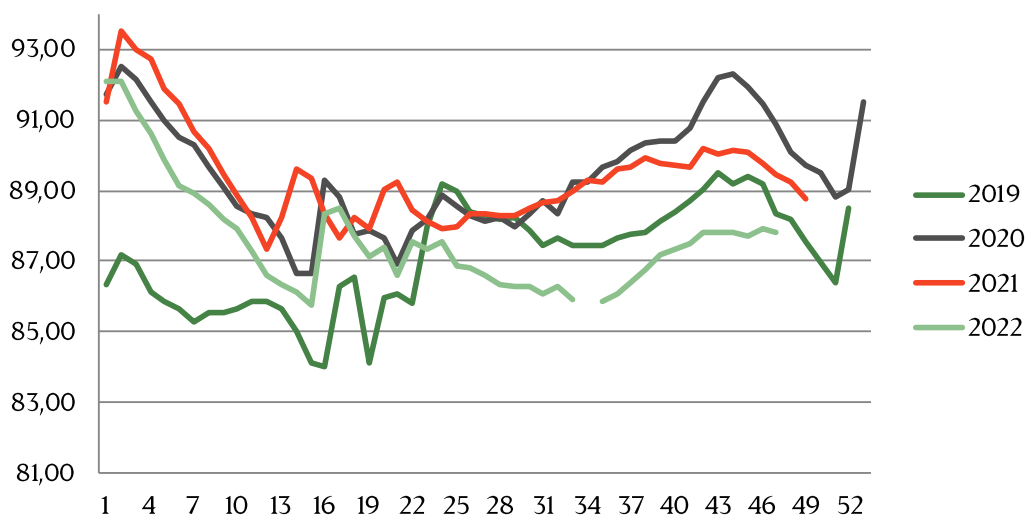

Best regards,

Danish Crown

Weekly pig price – Danish Crown

Week	2022	2021
1	8,4	9,5
2	8,1	9,5
3	7,9	9,5
4	7,9	9,5
5	7,9	9,5
6	7,9	9,5
7	7,9	9,5
8	8,1	9,5
9	8,1	9,5
10	8,3	10
11	8,7	10,5
12	9,3	10,5
13	10	10,5
14	10,5	10,5
15	10,5	10,5
16	10,5	10,8
17	10,7	10,8
18	10,9	11
19	10,9	11
20	11,1	11,3
21	11,1	11,7
22	11,1	11,7
23	11,1	11,9
24	11,1	11,9
25	11,1	11,3
26	11,1	11,1

Week	2021
27	10,7
28	10,7
29	10,3
30	10,1
31	9,9
32	9,5
33	9,1
34	8,9
35	8,9
36	8,7
37	8,7
38	8,7
39	8,7
40	8,4
41	8,4
42	8,4
43	8,4
44	8,4
45	8,4
46	8,4
47	8,4
48	8,4
49	8,4
50	8,4
51	8,4
52	8,4
53	8,4
Average (week)	9,70

Best regards,

Danish Crown

Average weight, Danish Crown (dressed) kg

Week	2022	2021
1	92,11	91,54
2	92,11	93,52
3	91,24	93,01
4	90,64	92,73
5	89,86	91,87
6	89,15	91,45
7	88,92	90,7
8	88,63	90,21
9	88,19	89,48
10	87,91	88,85
11	87,26	88,22
12	86,59	87,33
13	86,32	88,22
14	86,13	89,63
15	85,73	89,36
16	88,34	88,37
17	88,49	87,64
18	87,7	88,25
19	87,14	87,94
20	87,4	89,01
21	86,59	89,26
22	87,55	88,47
23	87,33	88,12
24	87,54	87,94
25	86,86	87,97
26	86,83	88,32

Week		2021
27	86,6	88,32
28	86,34	88,29
29	86,30	88,3
30	86,29	88,49
31	86,07	88,67
32	86,27	88,7
33	85,90	88,98
34		89,31
35	85,88	89,22
36	86,05	89,62
37	86,39	89,65
38	86,75	89,95
39	87,17	89,78
40	87,32	89,7
41	87,5	89,68
42	87,8	90,18
43	87,8	90,06
44	87,80	90,12
45	87,70	90,09
46	87,9	89,79
47	87,80	89,43
48		89,23
49		88,79
50		
51		
52		90,57
53		
Average (week)		89,45