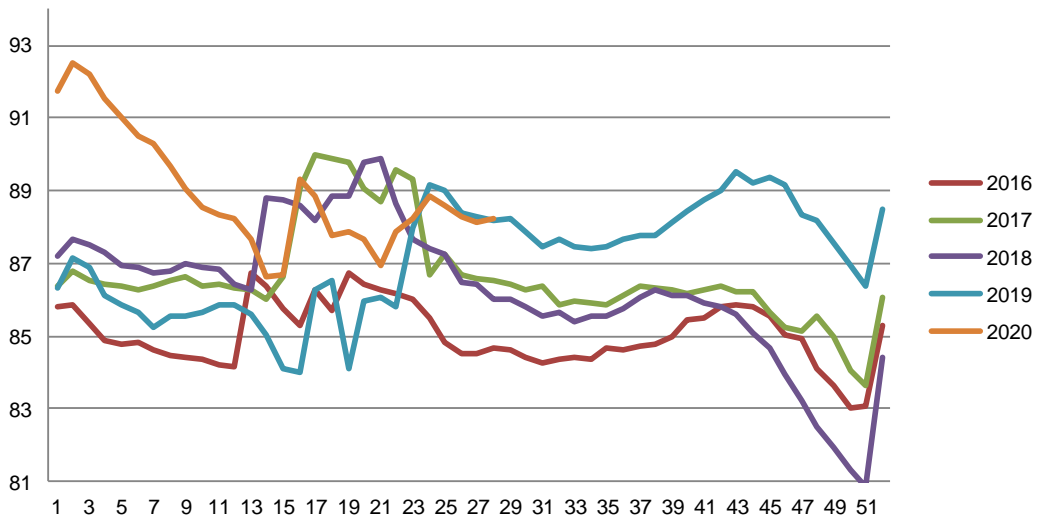

Best regards
Danish Crown

Weekly pig price – Danish Crown

Week	2020	2019
1	13,30	8,30
2	13,60	8,30
3	13,60	8,30
4	13,80	8,30
5	13,80	8,30
6	14,00	8,30
7	14,00	8,50
8	14,00	8,50
9	14,00	8,50
10	14,30	8,50
11	14,30	8,70
12	14,00	8,90
13	14,00	9,10
14	13,70	9,60
15	13,70	10,30
16	13,40	10,60
17	13,40	10,60
18	12,90	10,80
19	12,60	10,80
20	12,00	11,10
21	12,00	11,40
22	11,70	11,40
23	11,40	11,40
24	11,10	11,60
25	11,10	11,80
26	11,10	11,80

Week	2020	2019
27	10,80	11,80
28	10,50	11,80
29	10,50	11,40
30	10,50	11,20
31		11,20
32		11,20
33		11,40
34		11,70
35		12,00
36		12,00
37		12,00
38		12,00
39		12,00
40		12,20
41		12,40
42		12,60
43		12,80
44		13,00
45		13,20
46		13,60
47		13,60
48		13,60
49		13,60
50		13,30
51		13,30
52		13,30
Average (week)	12,77	11,08

Best regards
Danish Crown

Average weight, Danish Crown (dressed) kg

Week	2020	2019
1	91,72	86,31
2	92,53	87,17
3	92,18	86,90
4	91,54	86,14
5	91,01	85,87
6	90,49	85,64
7	90,28	85,26
8	89,66	85,53
9	89,07	85,54
10	88,53	85,63
11	88,33	85,84
12	88,23	85,86
13	87,68	85,62
14	86,65	85,01
15	86,66	84,11
16	89,32	84,01
17	88,84	86,28
18	87,77	86,54
19	87,87	84,11
20	87,64	85,97
21	86,94	86,07
22	87,87	85,80
23	88,21	87,99
24	88,87	89,18
25	88,57	88,98
26	88,28	88,40

Week	2020	2019
27	88,12	88,29
28	88,22	88,18
29		88,22
30		87,85
31		87,45
32		87,68
33		87,46
34		87,42
35		87,45
36		87,65
37		87,75
38		87,79
39		88,15
40		88,42
41		88,73
42		89,01
43		89,53
44		89,20
45		89,38
46		89,18
47		88,34
48		88,20
49		87,54
50		86,95
51		86,38
52		88,49
Average (week)	88,97	87,12