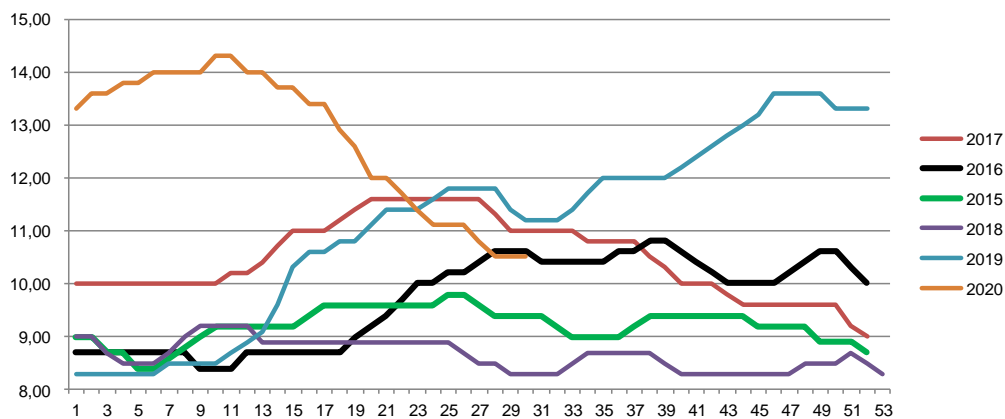

Live hog prices dressed weight

Weight interval	DKK / Kg	
	20.07.2020 -26.07.2020 (Week 30)	13.07.2020 -19.07.2020 (Week 29)
50,0-53,9	6,50	6,50
53,0-58,9	7,50	7,50
59,0-68,9	8,50-10,35	8,50-10,35
69,0-96,9	10,50	10,50
97,0-97,9	10,35	10,35
98,0-98,9	9,80	9,80
99,0-99,9	9,35	9,35
100,0-100,9	8,70	8,70
101,0-101,9	8,60	8,60
102,0-102,9	8,50	8,50
103,0-103,9	8,50	8,50
104,0-109,9	8,00	8,00

Statistics	Week 28, 2020		Week 28, 2019	
	Killings - Danish Crown	232.017		237.901
Hereof sows	4.131		4.205	
Average weight (dressed) kg.	88,22		88,18	
Weight interval 50,0 - 67,9 Kg	1,86%		3,05%	
Weight interval 68,0 - 95,9 Kg	93,14%		92,96%	
Weight interval 96,0 - 109,9 Kg	4,99%		3,99%	
Average meat contents	61,67		61,38	
Per kg / dressed (DKK)	10,95		12,10	
Per hog / dressed (DKK)	964		1067	

Best regards
Danish Crown

Weekly pig price – Danish Crown

Week	2020	2019
1	13,30	8,30
2	13,60	8,30
3	13,60	8,30
4	13,80	8,30
5	13,80	8,30
6	14,00	8,30
7	14,00	8,50
8	14,00	8,50
9	14,00	8,50
10	14,30	8,50
11	14,30	8,70
12	14,00	8,90
13	14,00	9,10
14	13,70	9,60
15	13,70	10,30
16	13,40	10,60
17	13,40	10,60
18	12,90	10,80
19	12,60	10,80
20	12,00	11,10
21	12,00	11,40
22	11,70	11,40
23	11,40	11,40
24	11,10	11,60
25	11,10	11,80
26	11,10	11,80

Best regards
Danish Crown

Average weight, Danish Crown (dressed) kg

Week	2020	2019
1	91,72	86,31
2	92,53	87,17
3	92,18	86,90
4	91,54	86,14
5	91,01	85,87
6	90,49	85,64
7	90,28	85,26
8	89,66	85,53
9	89,07	85,54
10	88,53	85,63
11	88,33	85,84
12	88,23	85,86
13	87,68	85,62
14	86,65	85,01
15	86,66	84,11
16	89,32	84,01
17	88,84	86,28
18	87,77	86,54
19	87,87	84,11
20	87,64	85,97
21	86,94	86,07
22	87,87	85,80
23	88,21	87,99
24	88,87	89,18
25	88,57	88,98
26	88,28	88,40