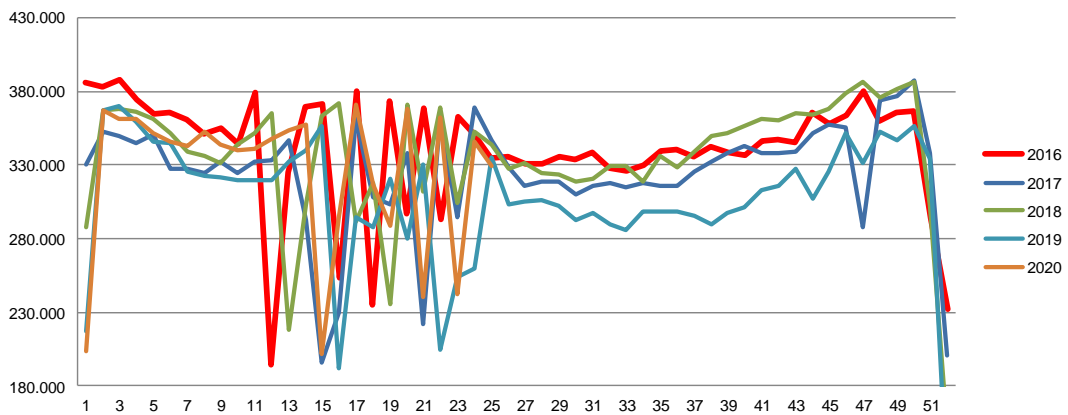

Best regards
Danish Crown

Average weight, Danish Crown (dressed) kg

Week	2020	2019
1	91,72	86,31
2	92,53	87,17
3	92,18	86,90
4	91,54	86,14
5	91,01	85,87
6	90,49	85,64
7	90,28	85,26
8	89,66	85,53
9	89,07	85,54
10	88,53	85,63
11	88,33	85,84
12	88,23	85,86
13	87,68	85,62
14	86,65	85,01
15	86,66	84,11
16	89,32	84,01
17	88,84	86,28
18	87,77	86,54
19	87,87	84,11
20	87,64	85,97
21	86,94	86,07
22	87,87	85,80
23	88,21	87,99
24	88,87	89,18
25	88,57	88,98
26	88,28	88,40

Week	2020	2019
27	88,12	88,29
28	88,22	88,18
29		88,22
30		87,85
31		87,45
32		87,68
33		87,46
34		87,42
35		87,45
36		87,65
37		87,75
38		87,79
39		88,15
40		88,42
41		88,73
42		89,01
43		89,53
44		89,20
45		89,38
46		89,18
47		88,34
48		88,20
49		87,54
50		86,95
51		86,38
52		88,49
Average (week)	88,97	87,12

Best regards
Danish Crown

Total killings Denmark (98 % of all slaughtering's)

Week	2020	2019
1	203.768	217.081
2	367.603	367.355
3	361.313	369.764
4	361.348	359.584
5	351.634	346.402
6	345.865	344.954
7	343.499	325.222
8	352.385	322.618
9	344.474	321.585
10	340.237	319.738
11	341.090	319.738
12	348.230	320.260
13	353.750	332.764
14	357.739	340.529
15	202.219	356.482
16	294.576	192.065
17	371.519	295.046
18	317184	287.427
19	288.549	320.386
20	368.284	280.362
21	240.165	330.707
22	362.427	204.819
23	242.475	253.658
24	345.561	260.157
25	329.279	335.424
26		303.516

Best regards
Danish Crown

Weekly slaughtering's Danish Crown Essen

Week	2020	2019
1	50.209	40.367
2	63.378	63.329
3	63.402	63.408
4	60.747	61.468
5	61.019	60.896
6	59.845	59.523
7	58.095	60.227
8	56.897	60.695
9	60.033	59.326
10	59.724	62.005
11	61.817	61.619
12	63.130	60.030
13	59.585	60.311
14	59.247	59.040
15	56.629	61.006
16	52.081	54.587
17	61.680	53.110
18	54.760	52.555
19	60.222	58.603
20	63.225	58.518
21	55.570	60.282
22	58.517	49.073
23	56.849	63.195
24	62.218	53.936
25	59.332	59.462
26	60.534	57.454