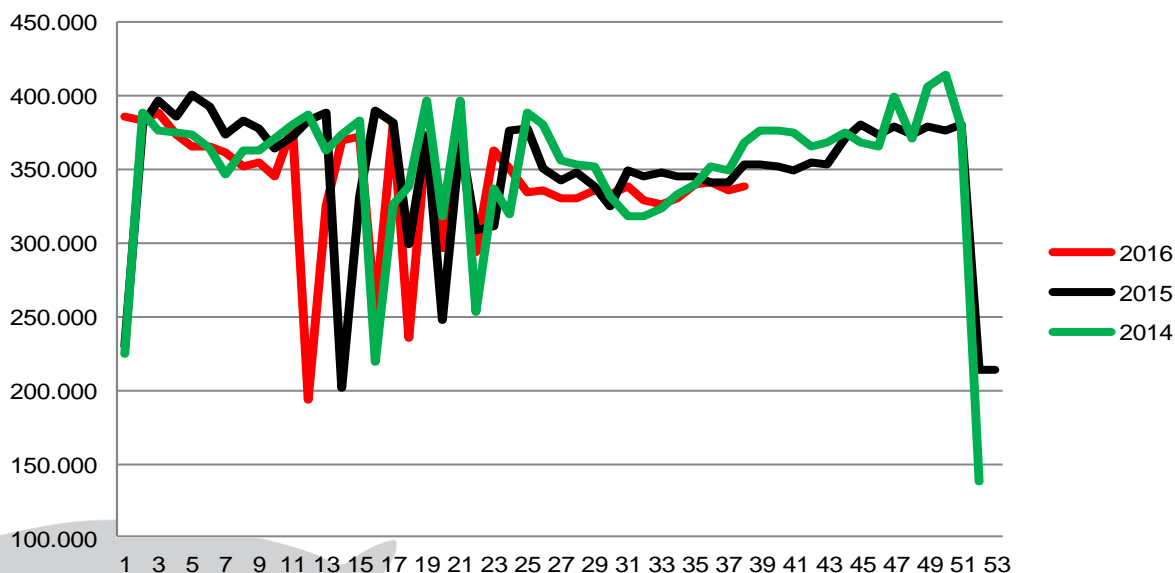

Week	2016	2015	2014
27	330.564	342.545	356.503
28	330.712	348.323	353.806
29	335.694	338.607	352.233
30	333.626	325.378	332.099
31	338.528	349.050	317.876
32	328.402	345.000	318.668
33	325.905	347.860	323.552
34	330.131	345.284	333.185
35	340.115	345.856	340.034
36	340.573	341.651	352.062
37	335.916	341.372	348.664
38	338.515	354.011	368.494
39		353.679	376.946
40		352.539	376.297
41		349.023	374.505
42		355.194	364.912
43		353.428	368.832
44		370.453	374.565
45		381.122	368.182
46		374.076	366.168
47		379.225	399.296
48		373.294	371.471
49		378.861	406.665
50		376.079	413.966
51		380.302	378.561
52		214.345	137.802
53		214.290	
Average (week)		348.635	351.540
Total (year)		18.263.377	18.280.101
Change (week)		-0,83%	-1,32%

Best regards
Danish Crown