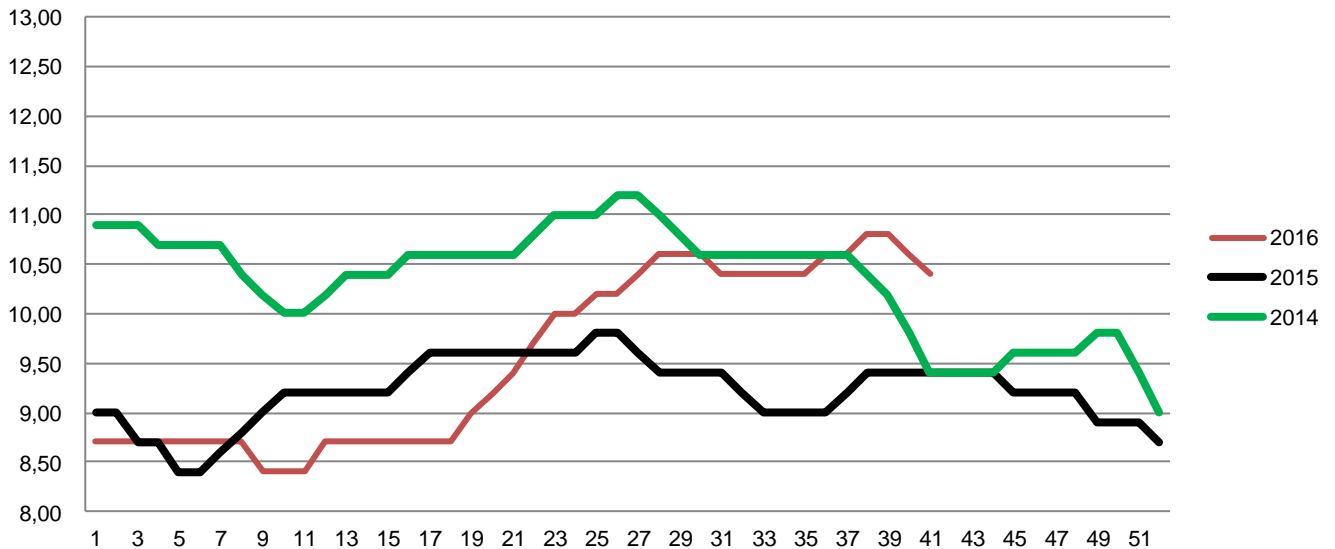

Live hog prices dressed weight

Weight interval	DKK / Kg	
	10.10.2016 – 16.10.2016	03.10.2016 – 09.10.2016
	(Week 41)	(Week 40)
50,0 - 59,9 Kg	6,40 - 7,40	6,60 - 7,60
60,0 - 69,9 Kg	8,40 - 10,25	8,60 - 10,45
70,0 - 94,9 Kg	10,40	10,60
95,0 - 95,9 Kg	10,20	10,40
96,0 - 96,9 Kg	9,80	10,00
97,0 - 97,9 Kg	9,50	9,70
98,0 - 99,9 Kg	9,20	9,40
100,0 - 109,9 Kg	7,90	8,10

Statistics	Week 39, 2016		Week 39, 2015	
	Killings - Danish Crown	262.003		278.227
Hereof sows	5.029		6.016	
Average weight	85,00		83,69	
Weight interval 50,0 -	5,25%		4,44%	
Weight interval 70,0 -	89,95%		91,82%	
Weight interval 92,0 -	4,80%		3,74%	
Average meat contents	60,54		60,42	
Per kg / dressed (DKK)	10,91		9,46	
Per hog / dressed (DKK)	927		792	

Best regards
Danish Crown

Weekly pig price – Danish Crown

Week	2016	2015	2014
1	8,70	9,00	10,90
2	8,70	9,00	10,90
3	8,70	8,70	10,90
4	8,70	8,70	10,70
5	8,70	8,40	10,70
6	8,70	8,40	10,70
7	8,70	8,60	10,70
8	8,70	8,80	10,40
9	8,40	9,00	10,20
10	8,40	9,20	10,00
11	8,40	9,20	10,00
12	8,70	9,20	10,20
13	8,70	9,20	10,40
14	8,70	9,20	10,40
15	8,70	9,20	10,40
16	8,70	9,40	10,60
17	8,70	9,60	10,60
18	8,70	9,60	10,60
19	9,00	9,60	10,60
20	9,20	9,60	10,60
21	9,40	9,60	10,60
22	9,70	9,60	10,80
23	10,00	9,60	11,00
24	10,00	9,60	11,00
25	10,20	9,80	11,00
26	10,20	9,80	11,20

Best regards
Danish Crown

Average weight, Danish Crown (dressed) kg

Week	2016	2015	2014
1	85,81	85,98	84,55
2	85,84	87,57	85,63
3	85,32	87,26	85,49
4	84,90	86,79	85,26
5	84,80	86,31	85,03
6	84,83	85,96	85,08
7	84,61	85,55	85,25
8	84,46	85,69	85,46
9	84,41	85,32	85,68
10	84,34	85,29	85,48
11	84,19	85,05	85,27
12	84,13	84,94	85,02
13	86,75	84,41	84,80
14	86,38	84,41	84,18
15	85,77	86,72	83,71
16	85,28	86,49	83,70
17	86,26	85,73	85,47
18	85,69	85,13	85,38
19	86,76	85,39	85,31
20	86,44	84,72	84,56
21	86,27	85,77	84,80
22	86,16	85,68	84,31
23	86,03	85,51	85,33
24	85,49	85,66	86,12
25	84,85	84,98	85,45
26	84,54	84,30	85,00