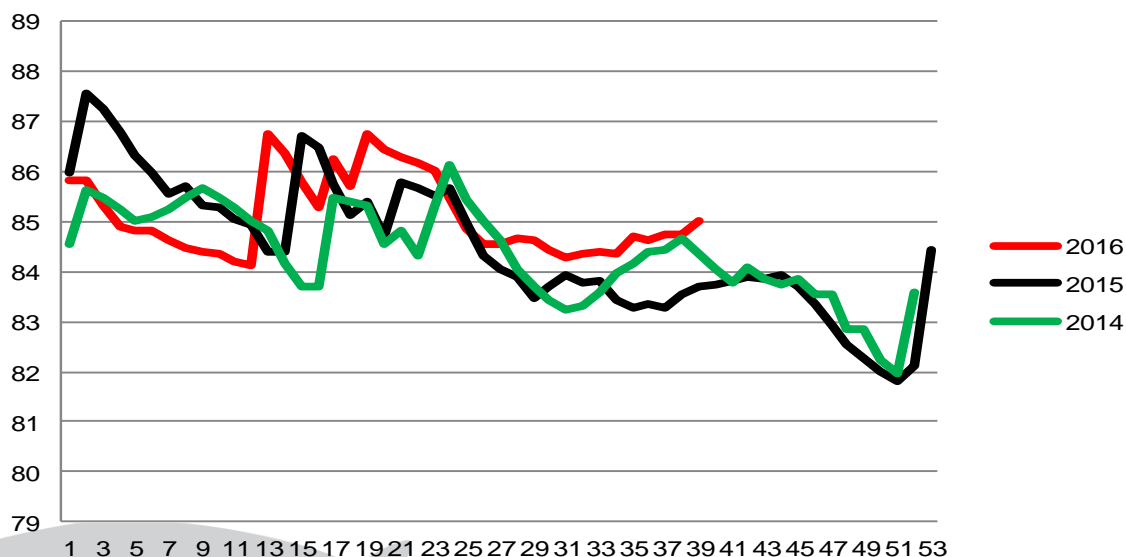

Average weight, Danish Crown (dressed) kg

Week	2016	2015	2014
1	85,81	85,98	84,55
2	85,84	87,57	85,63
3	85,32	87,26	85,49
4	84,90	86,79	85,26
5	84,80	86,31	85,03
6	84,83	85,96	85,08
7	84,61	85,55	85,25
8	84,46	85,69	85,46
9	84,41	85,32	85,68
10	84,34	85,29	85,48
11	84,19	85,05	85,27
12	84,13	84,94	85,02
13	86,75	84,41	84,80
14	86,38	84,41	84,18
15	85,77	86,72	83,71
16	85,28	86,49	83,70
17	86,26	85,73	85,47
18	85,69	85,13	85,38
19	86,76	85,39	85,31
20	86,44	84,72	84,56
21	86,27	85,77	84,80
22	86,16	85,68	84,31
23	86,03	85,51	85,33
24	85,49	85,66	86,12
25	84,85	84,98	85,45
26	84,54	84,30	85,00

Week	2016	2015	2014
27	84,53	84,04	84,64
28	84,65	83,89	84,03
29	84,63	83,47	83,69
30	84,43	83,71	83,43
31	84,27	83,94	83,22
32	84,36	83,77	83,33
33	84,41	83,80	83,57
34	84,37	83,44	83,97
35	84,69	83,29	84,18
36	84,62	83,34	84,41
37	84,74	83,26	84,45
38	84,75	83,53	84,65
39	85,00	83,69	84,37
40		83,74	84,03
41		83,82	83,78
42		83,89	84,10
43		83,84	83,85
44		83,92	83,74
45		83,71	83,84
46		83,35	83,54
47		82,93	83,54
48		82,54	82,85
49		82,27	82,86
50		82,00	82,22
51		81,81	81,97
52		82,13	83,59
53		84,43	
Average (week)		84,49	84,37
Change (week)		0,15%	2,16%

Best regards
Danish Crown