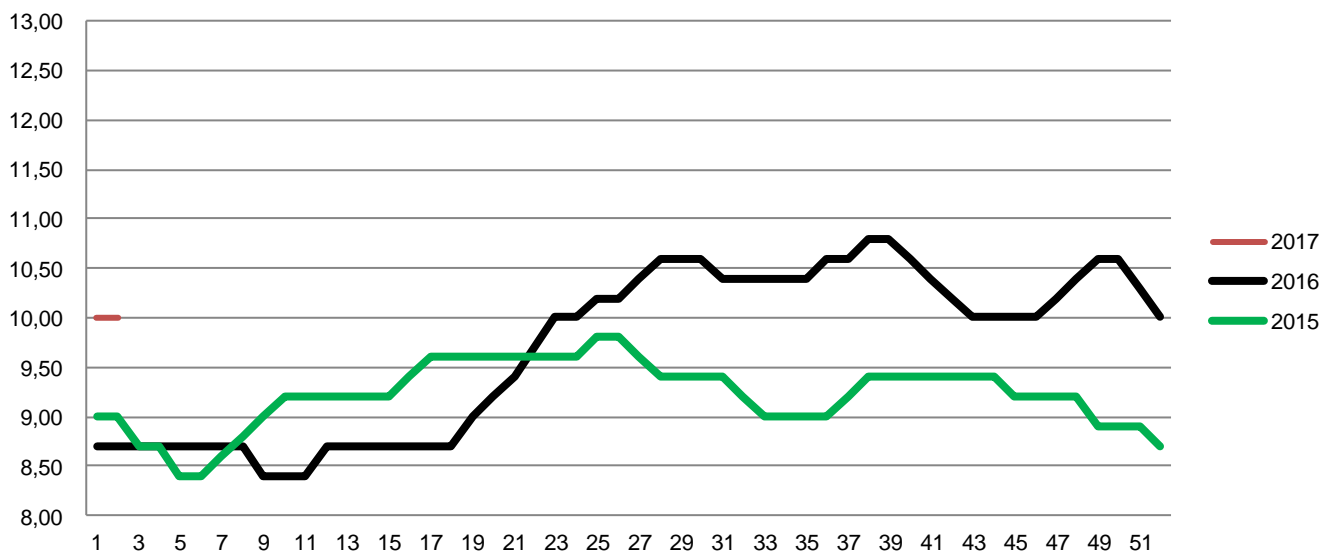

Live hog prices dressed weight

Weight interval	DKK / Kg	
	06.02.2017 – 12.02.2017	30.01.2017 – 05.02.2017
	(Week 6)	(Week 5)
50,0 - 59,9 Kg	6,00 - 7,00	6,00 - 7,00
60,0 - 73,9 Kg	8,50 - 9,85	8,50 - 9,85
74,0 - 95,9 Kg	10,00	10,00
96,0 - 96,9 Kg	9,80	9,80
97,0 - 97,9 Kg	9,40	9,40
98,0 - 98,9 Kg	9,10	9,10
99,0 - 99,9 Kg	8,80	8,80
100,0 - 109,9 Kg	7,50	7,50

Statistics	Week 04, 2017		Week 04, 2016	
	Killings - Danish Crown	260.359		296.242
Hereof sows	5.109		5.628	
Average weight	86,44		84,90	
Weight interval 50,0 -	5,32%		3,84%	
Weight interval 70,0 -	90,86%		92,58%	
Weight interval 92,0 -	3,41%		3,58%	
Average meat contents	60,51		60,42	
Per kg / dressed (DKK)	10,04		8,71	
Per hog / dressed (DKK)	868		739	

Best regards
Danish Crown

Weekly pig price – Danish Crown

Week	2017	2016	2015
1	10,00	8,70	9,00
2	10,00	8,70	9,00
3	10,00	8,70	8,70
4	10,00	8,70	8,70
5	10,00	8,70	8,40
6	10,00	8,70	8,40
7		8,70	8,60
8		8,70	8,80
9		8,40	9,00
10		8,40	9,20
11		8,40	9,20
12		8,70	9,20
13		8,70	9,20
14		8,70	9,20
15		8,70	9,20
16		8,70	9,40
17		8,70	9,60
18		8,70	9,60
19		9,00	9,60
20		9,20	9,60
21		9,40	9,60
22		9,70	9,60
23		10,00	9,60
24		10,00	9,60
25		10,20	9,80
26		10,20	9,80

Best regards
Danish Crown

Average weight, Danish Crown (dressed) kg

Week	2017	2016	2015
1	86,39	85,81	85,98
2	86,78	85,84	87,57
3	86,55	85,32	87,26
4	86,44	84,90	86,79
5		84,80	86,31
6		84,83	85,96
7		84,61	85,55
8		84,46	85,69
9		84,41	85,32
10		84,34	85,29
11		84,19	85,05
12		84,13	84,94
13		86,75	84,41
14		86,38	84,41
15		85,77	86,72
16		85,28	86,49
17		86,26	85,73
18		85,69	85,13
19		86,76	85,39
20		86,44	84,72
21		86,27	85,77
22		86,16	85,68
23		86,03	85,51
24		85,49	85,66
25		84,85	84,98
26		84,54	84,30