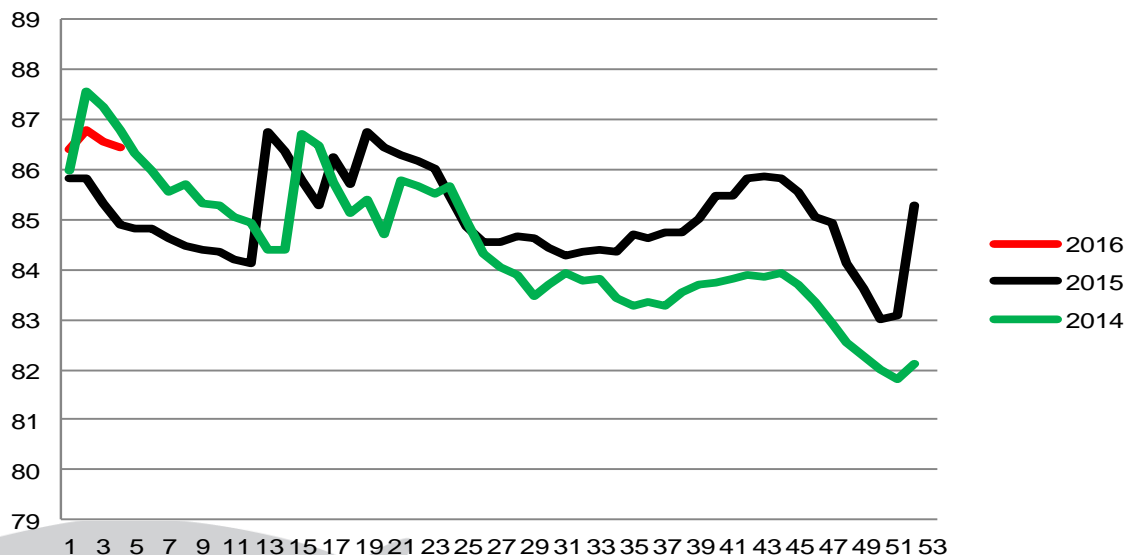

Average weight, Danish Crown (dressed) kg

Week	2017	2016	2015
1	86,39	85,81	85,98
2	86,78	85,84	87,57
3	86,55	85,32	87,26
4	86,44	84,90	86,79
5		84,80	86,31
6		84,83	85,96
7		84,61	85,55
8		84,46	85,69
9		84,41	85,32
10		84,34	85,29
11		84,19	85,05
12		84,13	84,94
13		86,75	84,41
14		86,38	84,41
15		85,77	86,72
16		85,28	86,49
17		86,26	85,73
18		85,69	85,13
19		86,76	85,39
20		86,44	84,72
21		86,27	85,77
22		86,16	85,68
23		86,03	85,51
24		85,49	85,66
25		84,85	84,98
26		84,54	84,30

Week	2017	2016	2015
27		84,53	84,04
28		84,65	83,89
29		84,63	83,47
30		84,43	83,71
31		84,27	83,94
32		84,36	83,77
33		84,41	83,80
34		84,37	83,44
35		84,69	83,29
36		84,62	83,34
37		84,74	83,26
38		84,75	83,53
39		85,00	83,69
40		85,47	83,74
41		85,49	83,82
42		85,81	83,89
43		85,85	83,84
44		85,83	83,92
45		85,54	83,71
46		85,05	83,35
47		84,92	82,93
48		84,12	82,54
49		83,64	82,27
50		83,00	82,00
51		83,07	81,81
52		85,30	82,13
53			84,43
Average (week)	86,54	85,05	84,49

Best regards
Danish Crown