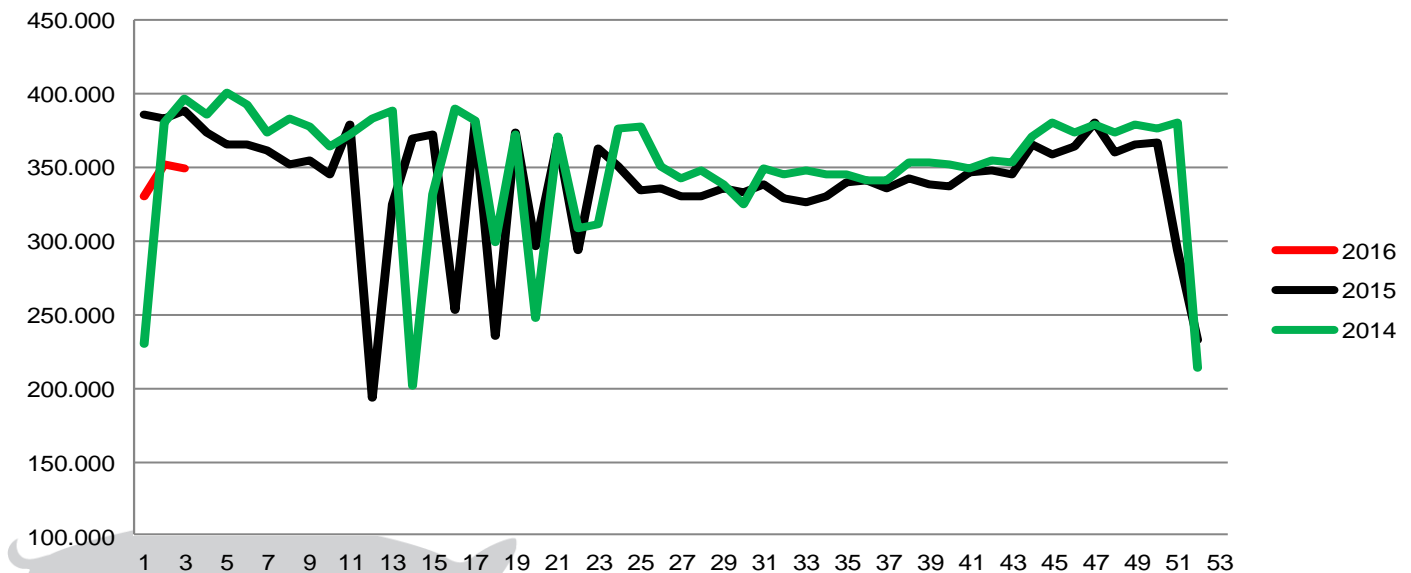

Total killings Denmark (98 % of all slaughtering's)

Week	2017	2016	2015
1	330.200	385.797	229.696
2	352.640	383.047	381.074
3	349.843	388.343	396.436
4		374.324	386.516
5		364.970	400.526
6		365.467	392.058
7		361.117	374.154
8		351.555	382.955
9		354.974	377.658
10		344.868	363.533
11		379.319	371.898
12		194.070	382.753
13		325.218	388.293
14		369.446	201.403
15		372.017	331.081
16		253.752	390.229
17		380.456	381.499
18		235.445	299.820
19		373.955	372.029
20		296.852	247.949
21		368.802	371.320
22		293.366	308.817
23		363.254	310.785
24		351.266	376.431
25		334.945	377.649
26		335.984	350.258

Week	2017	2016	2015
27		330.564	342.545
28		330.712	348.323
29		335.694	338.607
30		333.626	325.378
31		338.528	349.050
32		328.402	345.000
33		325.905	347.860
34		330.131	345.284
35		340.115	345.856
36		340.573	341.651
37		335.916	341.372
38		342.188	354.011
39		338.515	353.679
40		337.048	352.539
41		346.281	349.023
42		347.449	355.194
43		345.552	353.428
44		365.479	370.453
45		358.377	381.122
46		364.027	374.076
47		380.387	379.225
48		360.391	373.294
49		365.537	378.861
50		367.202	376.079
51		293.806	380.302
52		232.600	214.345
53			214.290
Average (week)	344.228	340.723	348.635
Total (year)	1.032.683	17.717.614	18.263.377

Best regards
Danish Crown