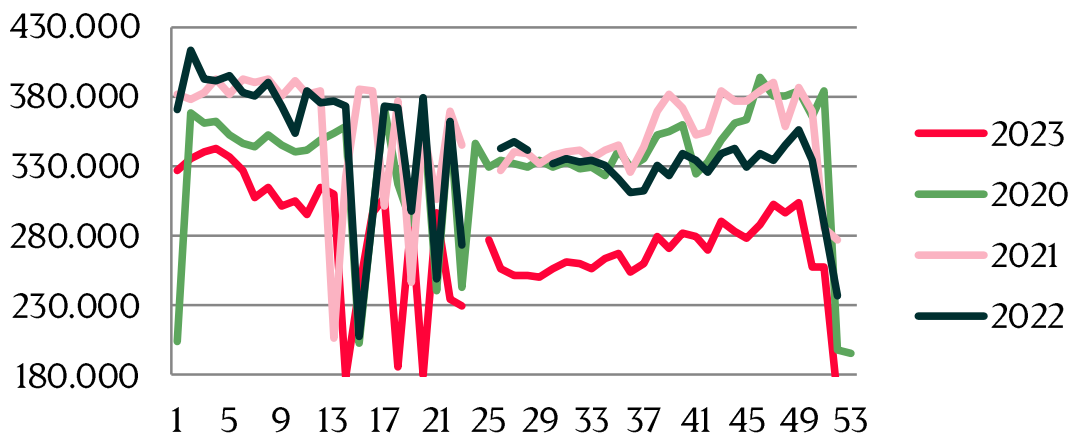

Week		
		13,8
28	11,8	13,8
29	11,8	13,8
30		13,8
31		13,5
32		
33		13,3
34		13,3
35		12,9
36		12,7
37		12,7
38		12,5
39		12,5
40		12,5
41		13
42		12,7
43		12,7
44		12,7
45		12,7
46		
47		12,9
48		12,9
49		12,9
50		12,9
51		12,9
52		12,7
Average (week)		

Best regards,
Danish Crown

Average weight, Danish Crown (dressed) kg

Week	2024	2023	Week	2023
1	93,7	88,4	27	89,1
2	94,6	88,5	28	88,3
3	94,6	87,9	29	88,4
4	94,2	87,5	30	88,8
5	93,8	87,3	31	88,8
6	93,4	86,8	32	89
7	93,3	86,6	33	
8	93,1	86,6	34	88,8
9	92,6	86,2	35	88,9
10	93,79	86,2	36	88,8
11	93,63	85,7	37	88,9
12	93,08	85,4	38	88,6
13	93,84	85	39	88,2
14	94,44	85,2	40	88,5
15	93,95	88,4	41	88,5
16	93,42	88,5	42	88,8
17	93,98	87,4	43	89,2
18	94,48	87,6	44	89,5
19	90,4	87,5	45	90
20	91,3	87	46	90,6
21	91,5	88	47	90,3
22	90,9	88,1	48	90,1
23	90,5	88,3	49	89,9
24	90,6	88	50	89,6
25	90	87,7	51	89,2
26	89,8	87,5	52	91
			53	
			Average (week)	

Best regards,
Danish Crown

Total killings Denmark (98 % of all slaughtering)

Week	2024	2023	Week	2023
1	190.726	327.208	27	251353
2	288.225	334.785	28	251.801
3	282.375	339.861	29	250.353
4	294.376	342.823	30	256.281
5	283.701	335.876	31	261.268
6	292.423	326.686	32	259.387
7		306.676	33	256.385
8	299.543	315.066	34	262.859
9	306.040	301192	35	267.714
10	302.617	304.322	36	254.002
11	299.458	295.416	37	259.382
12	307.993	315.105	38	278.798
13	308.313	309.608	39	270.901
14	254.331	178.632	40	281.681
15	305.662	242.033	41	279026
16	304.627	296.528	42	269.820
17	304.357	307.310	43	290.769
18	242539	185.636	44	282407
19	194.060	291.673	45	278.410
20	305.985	179.053	46	287.258
21	244.605	295.803	47	302.123
22	288.373	233.718	48	296.753
23	227.691	229.817	49	303.152
24			50	257.178
25		276.329	51	257.178
26		256.539	52	163.702
			53	
			Average (week)	
			Total (year)	