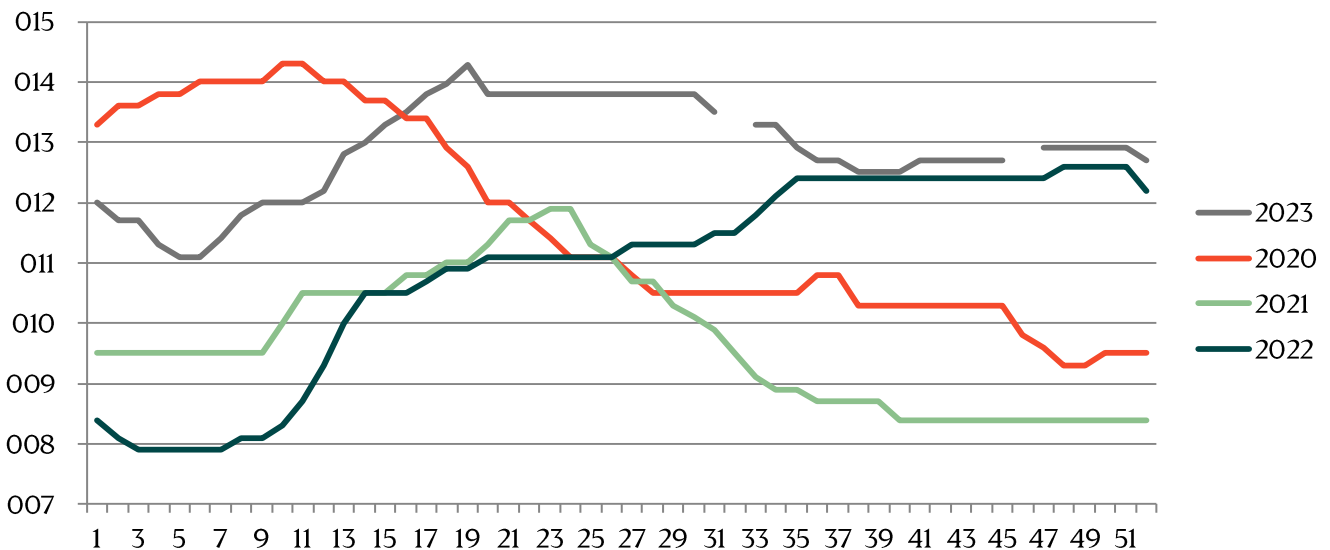

Live hog prices dressed weight

Weight interval	DKK / Kg	
	15.07.2024 -21.07.2024 (Week 29)	08.07.2024 -14.07.2024 (Week 28)
50,0-59,9	6,80-7,80	6,80-7,80
60,0-62,9	8,80-9,30	8,80-9,30
63,0-65,9	9,55-10,05	9,55-10,05
66,0-68,9	10,20-10,50	10,20-10,50
69,0-72,9	10,65-11,30	10,65-11,30
73,0-99,9	11,80	11,80
100,0-100,9	11,55	11,55
101,0-101,9	11,10	11,10
102,0-102,9	10,65	10,65
103,0-103,9	10,00	10,00
104,0-104,9	9,90	9,90
105,0-106,9	9,80	9,80
107,0-109,9	9,30	9,30
110,0-	8,60	8,60
Statistics	Week 27, 2024	Week 27, 2023
Killings - Danish Crown	195.660	184.774
Hereof sows	4.370	4.075
Average weight (dressed) kg.	89,10	87,80
Weight interval 50,0 - 69,9 Kg	2,22%	2,24%
Weight interval 70,0 - 94,9 Kg	94,23%	93,34%
Weight interval 95,0 - 109,9 Kg	3,55%	4,42%
Average meat contents	59,44	59,39
Per kg / dressed (DKK)	12,13	14,29
Per hog / dressed (DKK)	1.081	1.255

Weekly pig price – Danish Crown

Week	2024	2023
1	12,7	12
2	12,05	11,7
3	12,2	11,7
4	11,8	11,3
5	11,8	11,1
6	11,8	11,1
7	11,8	11,4
8	12,1	11,8
9	12,1	12
10	12,3	12
11	12,3	12
12	12,3	12,2
13	12,3	12,8
14	12,3	13
15	12,3	13,3
16	12,3	13,5
17	12,3	13,8
18	12	13,97
19	12	14,29
20	12	13,8
21	12	13,8
22	12	13,8
23	12	13,8
24	11,8	13,8
25	11,8	13,8
26	11,8	13,8

Week		
		13,8
28	11,8	13,8
29	11,8	13,8
30		13,8
31		13,5
32		
33		13,3
34		13,3
35		12,9
36		12,7
37		12,7
38		12,5
39		12,5
40		12,5
41		13
42		12,7
43		12,7
44		12,7
45		12,7
46		
47		12,9
48		12,9
49		12,9
50		12,9
51		12,9
52		12,7
Average (week)		