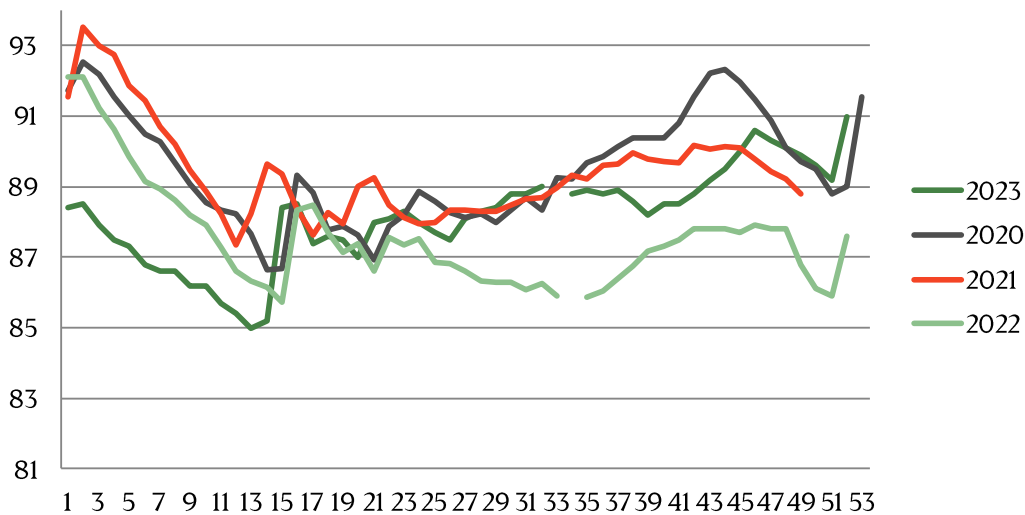

Average weight, Danish Crown (dressed) kg

Week	2024	2023	Week	2023
1	93,7	88,4	27	89,1
2	94,6	88,5	28	88,3
3	94,6	87,9	29	88,4
4	94,2	87,5	30	88,8
5	93,8	87,3	31	88,8
6	93,4	86,8	32	89
7	93,3	86,6	33	
8	93,1	86,6	34	88,8
9	92,6	86,2	35	88,9
10	93,79	86,2	36	88,8
11	93,63	85,7	37	88,9
12	93,08	85,4	38	88,6
13	93,84	85	39	88,2
14	94,44	85,2	40	88,5
15	93,95	88,4	41	88,5
16	93,42	88,5	42	88,8
17	93,98	87,4	43	89,2
18	94,48	87,6	44	89,5
19	90,4	87,5	45	90
20	91,3	87	46	90,6
21	91,5	88	47	90,3
22	90,9	88,1	48	90,1
23	90,5	88,3	49	89,9
24	90,6	88	50	89,6
25	90	87,7	51	89,2
26	89,8	87,5	52	91
			53	
			Average (week)	

Best regards,
Danish Crown