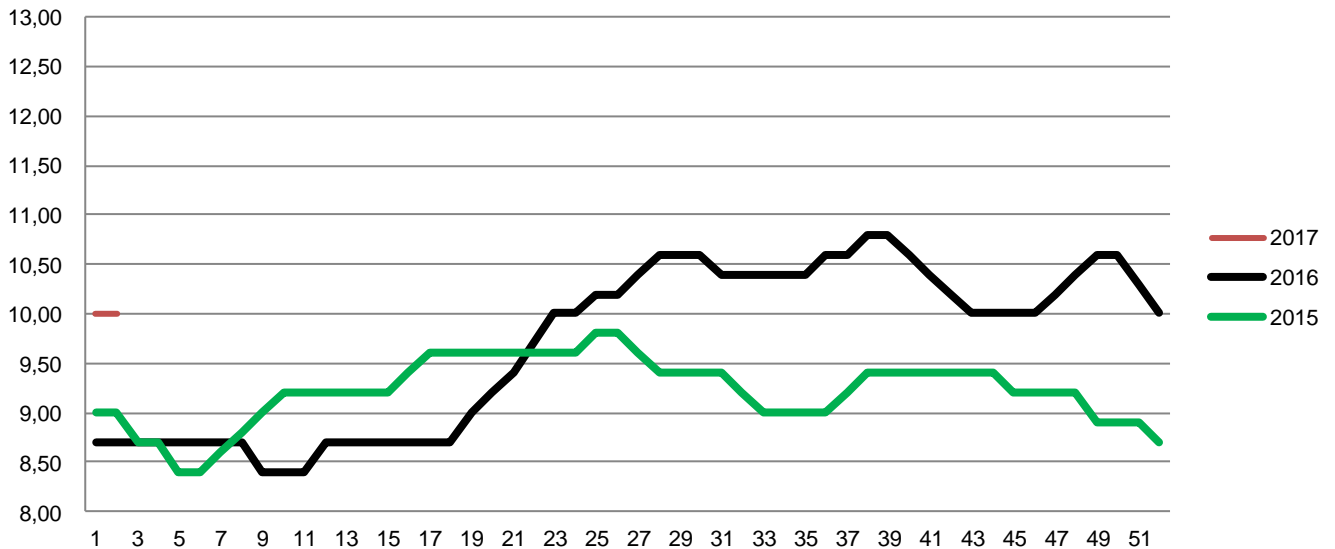

Live hog prices dressed weight

Weight interval	DKK / Kg	
	16.01.2017 – 22.01.2017	09.01.2017 – 15.01.2017
	(Week 3)	(Week 2)
50,0 - 59,9 Kg	6,00 - 7,00	6,00 - 7,00
60,0 - 73,9 Kg	8,50 - 9,85	8,50 - 9,85
74,0 - 95,9 Kg	10,00	10,00
96,0 - 96,9 Kg	9,80	9,80
97,0 - 97,9 Kg	9,40	9,40
98,0 - 98,9 Kg	9,10	9,10
99,0 - 99,9 Kg	8,80	8,80
100,0 - 109,9 Kg	7,50	7,50

Statistics	DKK / Kg	
	Week 01, 2017	Week 01, 2016
Killings - Danish Crown	245.925	297.982
Hereof sows	5.297	6.901
Average weight	86,39	85,81
Weight interval 50,0 -	11,62%	3,24%
Weight interval 70,0 -	86,11%	93,20%
Weight interval 92,0 -	2,27%	3,56%
Average meat contents	60,39	60,15
Per kg / dressed (DKK)	10,04	8,70
Per hog / dressed (DKK)	867	747

Best regards
Danish Crown

Weekly pig price – Danish Crown

Week	2017	2016	2015
1	10,00	8,70	9,00
2	10,00	8,70	9,00
3	10,00	8,70	8,70
4		8,70	8,70
5		8,70	8,40
6		8,70	8,40
7		8,70	8,60
8		8,70	8,80
9		8,40	9,00
10		8,40	9,20
11		8,40	9,20
12		8,70	9,20
13		8,70	9,20
14		8,70	9,20
15		8,70	9,20
16		8,70	9,40
17		8,70	9,60
18		8,70	9,60
19		9,00	9,60
20		9,20	9,60
21		9,40	9,60
22		9,70	9,60
23		10,00	9,60
24		10,00	9,60
25		10,20	9,80
26		10,20	9,80

Week	2017	2016	2015
27		10,40	9,60
28		10,60	9,40
29		10,60	9,40
30		10,60	9,40
31		10,40	9,40
32		10,40	9,20
33		10,40	9,00
34		10,40	9,00
35		10,40	9,00
36		10,60	9,00
37		10,60	9,20
38		10,80	9,40
39		10,80	9,40
40		10,60	9,40
41		10,40	9,40
42		10,20	9,40
43		10,00	9,40
44		10,00	9,40
45		10,00	9,20
46		10,00	9,20
47		10,20	9,20
48		10,40	9,20
49		10,60	8,90
50		10,60	8,90
51		10,30	8,90
52		10,00	8,70
Average (week)	10,00	9,69	9,22