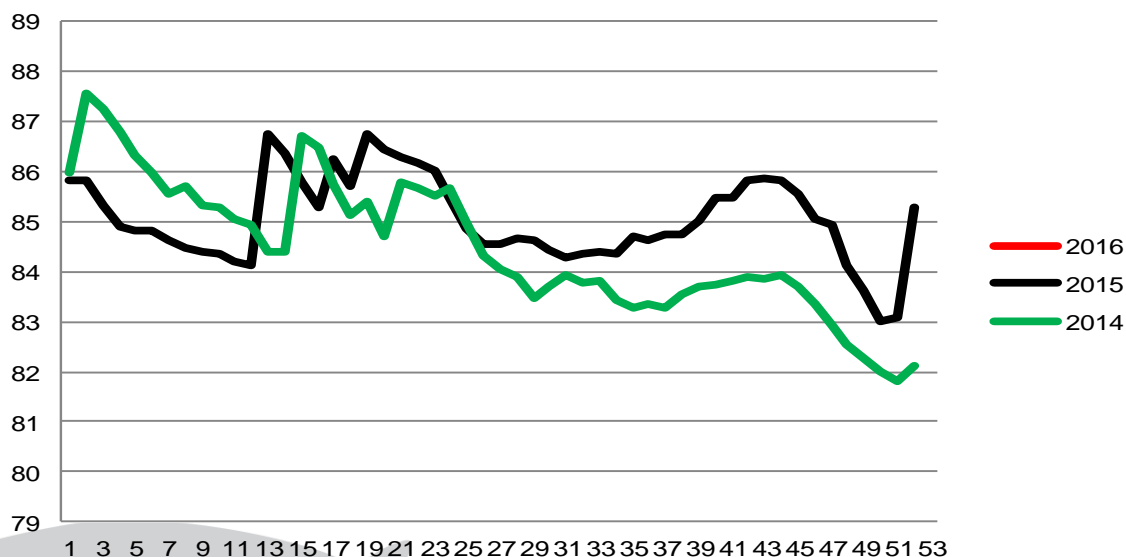

Average weight, Danish Crown (dressed) kg

Week	2017	2016
1	86,39	85,81
2		85,84
3		85,32
4		84,90
5		84,80
6		84,83
7		84,61
8		84,46
9		84,41
10		84,34
11		84,19
12		84,13
13		86,75
14		86,38
15		85,77
16		85,28
17		86,26
18		85,69
19		86,76
20		86,44
21		86,27
22		86,16
23		86,03
24		85,49
25		84,85
26		84,54

Week	2017	2016
27		84,53
28		84,65
29		84,63
30		84,43
31		84,27
32		84,36
33		84,41
34		84,37
35		84,69
36		84,62
37		84,74
38		84,75
39		85,00
40		85,47
41		85,49
42		85,81
43		85,85
44		85,83
45		85,54
46		85,05
47		84,92
48		84,12
49		83,64
50		83,00
51		83,07
52		85,30
53		
Average (week)	86,39	85,05

Best regards
Danish Crown