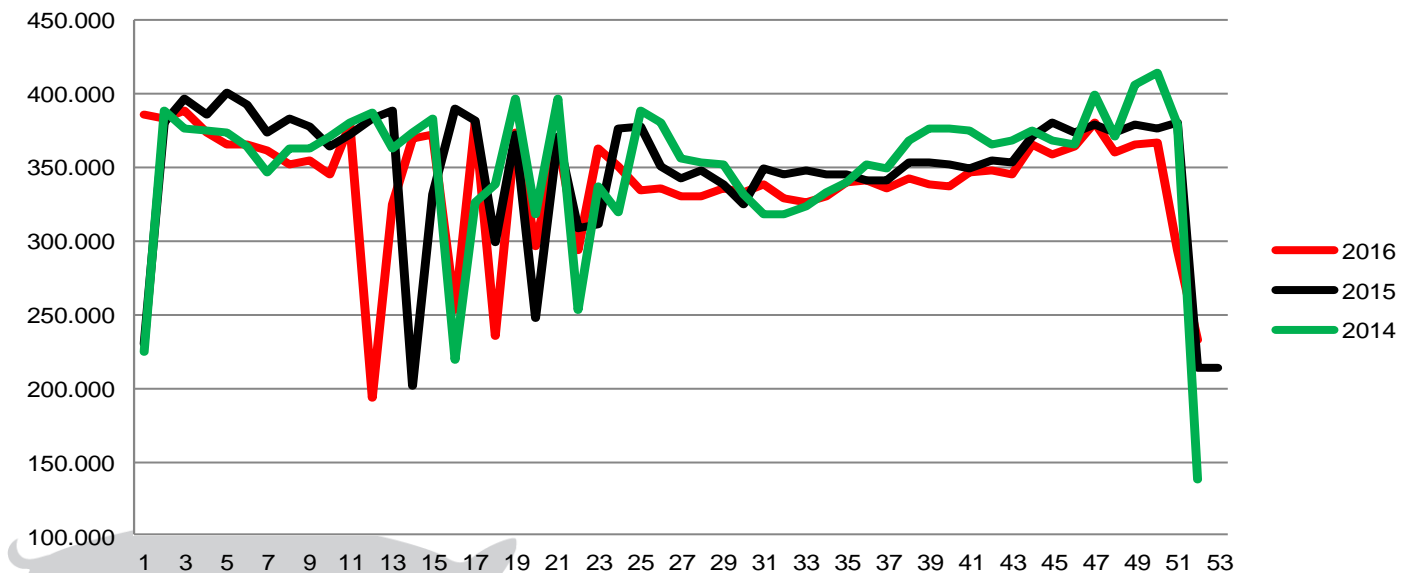

Week	2016	2015	2014
27	330.564	342.545	356.503
28	330.712	348.323	353.806
29	335.694	338.607	352.233
30	333.626	325.378	332.099
31	338.528	349.050	317.876
32	328.402	345.000	318.668
33	325.905	347.860	323.552
34	330.131	345.284	333.185
35	340.115	345.856	340.034
36	340.573	341.651	352.062
37	335.916	341.372	348.664
38	342.188	354.011	368.494
39	338.515	353.679	376.946
40	337.048	352.539	376.297
41	346.281	349.023	374.505
42	347.449	355.194	364.912
43	345.552	353.428	368.832
44	365.479	370.453	374.565
45	358.377	381.122	368.182
46	364.027	374.076	366.168
47	380.387	379.225	399.296
48	360.391	373.294	371.471
49	365.537	378.861	406.665
50	367.202	376.079	413.966
51	293.806	380.302	378.561
52	232.600	214.345	137.802
53		214.290	
Average (week)	340.723	348.635	351.540
Total (year)	17.717.614	18.263.377	18.280.101

Best regards
Danish Crown