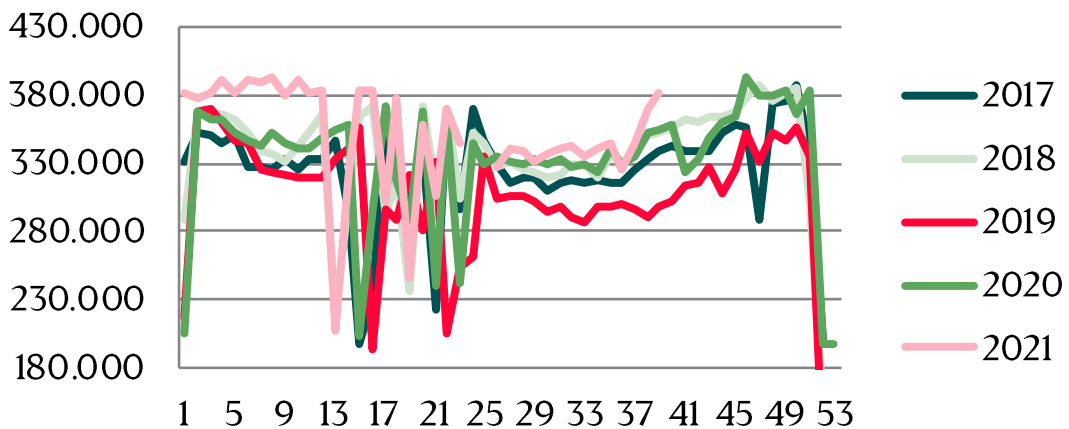

Best regards,
Danish Crown

Average weight, Danish Crown (dressed) kg

Week	2021	2020
1	91,54	91,72
2	93,52	92,53
3	93,01	92,18
4	92,73	91,54
5	91,87	91,01
6	91,45	90,49
7	90,7	90,28
8	90,21	89,66
9	89,48	89,07
10	88,85	88,53
11	88,22	88,33
12	87,33	88,23
13	88,22	87,68
14	89,63	86,65
15	89,36	86,66
16	88,37	89,32
17	87,64	88,84
18	88,25	87,77
19	87,94	87,87
20	89,01	87,64
21	89,26	86,94
22	88,47	87,87
23	88,12	88,21
24	87,94	88,87
25	87,97	88,57
26	88,32	88,28

Week	2021	2020
27	88,32	88,12
28	88,29	88,22
29	88,3	87,98
30	88,49	88,33
31	88,67	88,69
32	88,7	88,33
33	88,98	89,24
34	89,31	89,22
35	89,22	89,69
36	89,62	89,84
37	89,65	90,15
38	89,95	90,37
39	89,78	90,39
40	89,7	90,39
41		90,80
42		91,54
43		92,21
44		92,32
45		91,97
46		91,46
47		90,88
48		90,10
49		89,72
50		89,49
51		88,80
52		89,01
53		91,54
Average (week)	89,38	89,50

Best regards,

Danish Crown

Total killings Denmark (98 % of all slaughtering)

Week	2021	2020
1	381415	203.768
2	377561	367.603
3	382076	361.313
4	392.344	361.348
5	380.862	351.634
6	391.853	345.865
7	389.316	343.499
8	392.803	352.385
9	380.154	344.474
10	391.261	340.237
11	381.022	341.090
12	384.207	348.230
13	206385	353.750
14	321.475	357.739
15	384.550	202.219
16	383.531	294.576
17	301.003	371.519
18	376.870	317184
19	246.249	288.549
20	357.576	368.284
21	305.740	240.165
22	369.313	362.427
23	344.515	242.475
24		345.561
25		329.279
26	326.662	334.024

Week	2021	2020
27	339.818	331.436
28	338.226	328.724
29	331688	333.829
30	337.351	329.207
31	340592	332.989
32	341854	327.563
33	335462	329.490
34	341.092	323.247
35	344.668	341.204
36	325.757	328.517
37	343.827	334.976
38	369.707	352.297
39	380829	354.443
40		359.244
41		324.024
42		332.460
43		348.445
44		360.837
45		363.191
46		394.011
47		380.082
48		379.615
49		383.771
50		366.131
51		384.293
52		197.639
53		195.863
Average (week)	351.881	331.825
Total (year)	13.019.614	17.586.725