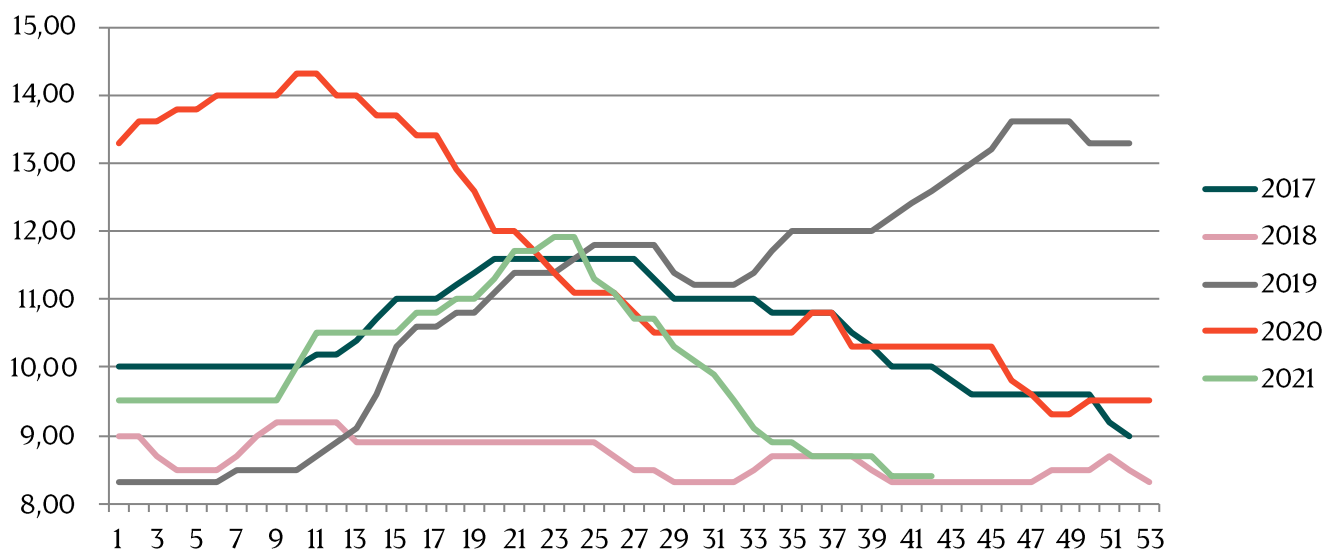

Live hog prices dressed weight

Weight interval	DKK / Kg	
	18.10.2021 -24.10.2021 (Week 42)	11.10.2021 -17.10.2021 (Week 41)
50,0-53,9	3,40	3,70
54,0-58,9	4,40	4,70
59,0-61,9	5,40-5,90	5,70-5,90
62,0-71,9	6,15-7,90	6,15-7,90
72,0-96,9	8,40	8,40
97,0-97,9	8,15	8,15
98,0-98,9	7,70	7,70
99,0-99,9	7,25	7,25
100,0-101,9	6,60	6,60
101,0-101,9	6,50	6,50
102,0-103,9	6,40	6,40
104,0-109,9	5,90	5,90
Statistics	Week 40, 2021	Week 40, 2020
Killings - Danish Crown	274.598	252.280
Hereof sows	5.694	4.170
Average weight (dressed) kg.	89,70	90,64
Weight interval 50,0 - 71,9 Kg	2,52%	3,08%
Weight interval 72,0 - 96,9 Kg	93,31%	91,75%
Weight interval 97,0 - 109,9 Kg	4,17%	5,16%
Average meat contents	62,08	61,86
Per kg / dressed (DKK)	9,13	10,69
Per hog / dressed (DKK)	819	969

Best regards,

Danish Crown

Weekly pig price – Danish Crown

Week	2021	2020
1	9,5	13,30
2	9,5	13,60
3	9,5	13,60
4	9,5	13,80
5	9,5	13,80
6	9,5	14,00
7	9,5	14,00
8	9,5	14,00
9	9,5	14,00
10	10	14,30
11	10,5	14,30
12	10,5	14,00
13	10,5	14,00
14	10,5	13,70
15	10,5	13,70
16	10,8	13,40
17	10,8	13,40
18	11	12,90
19	11	12,60
20	11,3	12,00
21	11,7	12,00
22	11,7	11,70
23	11,9	11,40
24	11,9	11,10
25	11,3	11,10
26	11,1	11,10

Week	2021	2020
27	10,7	10,80
28	10,7	10,50
29	10,3	10,50
30	10,1	10,50
31	9,9	10,50
32	9,5	10,50
33	9,1	10,50
34	8,9	10,50
35	8,9	10,50
36	8,7	10,80
37	8,7	10,80
38	8,7	10,30
39	8,7	10,30
40	8,4	10,30
41	8,4	10,30
42	8,4	10,30
43		10,30
44		10,30
45		10,30
46		9,80
47		9,60
48		9,30
49		9,30
50		9,50
51		9,50
52		9,50
53		9,50
Average (week)	10,01	11,62