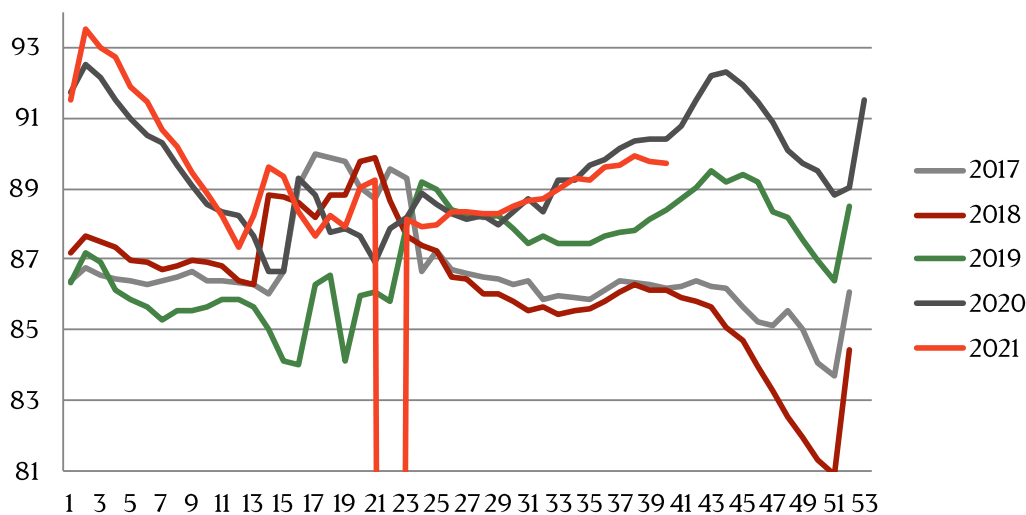

Best regards,

Danish Crown

Weekly pig price – Danish Crown

Week	2021	2020
1	9,5	13,30
2	9,5	13,60
3	9,5	13,60
4	9,5	13,80
5	9,5	13,80
6	9,5	14,00
7	9,5	14,00
8	9,5	14,00
9	9,5	14,00
10	10	14,30
11	10,5	14,30
12	10,5	14,00
13	10,5	14,00
14	10,5	13,70
15	10,5	13,70
16	10,8	13,40
17	10,8	13,40
18	11	12,90
19	11	12,60
20	11,3	12,00
21	11,7	12,00
22	11,7	11,70
23	11,9	11,40
24	11,9	11,10
25	11,3	11,10
26	11,1	11,10

Week	2021	2020
27	10,7	10,80
28	10,7	10,50
29	10,3	10,50
30	10,1	10,50
31	9,9	10,50
32	9,5	10,50
33	9,1	10,50
34	8,9	10,50
35	8,9	10,50
36	8,7	10,80
37	8,7	10,80
38	8,7	10,30
39	8,7	10,30
40	8,4	10,30
41	8,4	10,30
42	8,4	10,30
43		10,30
44		10,30
45		10,30
46		9,80
47		9,60
48		9,30
49		9,30
50		9,50
51		9,50
52		9,50
53		9,50
Average (week)	10,01	11,62

Best regards,
Danish Crown

Average weight, Danish Crown (dressed) kg

Week	2021	2020
1	91,54	91,72
2	93,52	92,53
3	93,01	92,18
4	92,73	91,54
5	91,87	91,01
6	91,45	90,49
7	90,7	90,28
8	90,21	89,66
9	89,48	89,07
10	88,85	88,53
11	88,22	88,33
12	87,33	88,23
13	88,22	87,68
14	89,63	86,65
15	89,36	86,66
16	88,37	89,32
17	87,64	88,84
18	88,25	87,77
19	87,94	87,87
20	89,01	87,64
21	89,26	86,94
22	88,47	87,87
23	88,12	88,21
24	87,94	88,87
25	87,97	88,57
26	88,32	88,28

Week	2021	2020
27	88,32	88,12
28	88,29	88,22
29	88,3	87,98
30	88,49	88,33
31	88,67	88,69
32	88,7	88,33
33	88,98	89,24
34	89,31	89,22
35	89,22	89,69
36	89,62	89,84
37	89,65	90,15
38	89,95	90,37
39	89,78	90,39
40	89,7	90,39
41		90,80
42		91,54
43		92,21
44		92,32
45		91,97
46		91,46
47		90,88
48		90,10
49		89,72
50		89,49
51		88,80
52		89,01
53		91,54
Average (week)	89,38	89,50