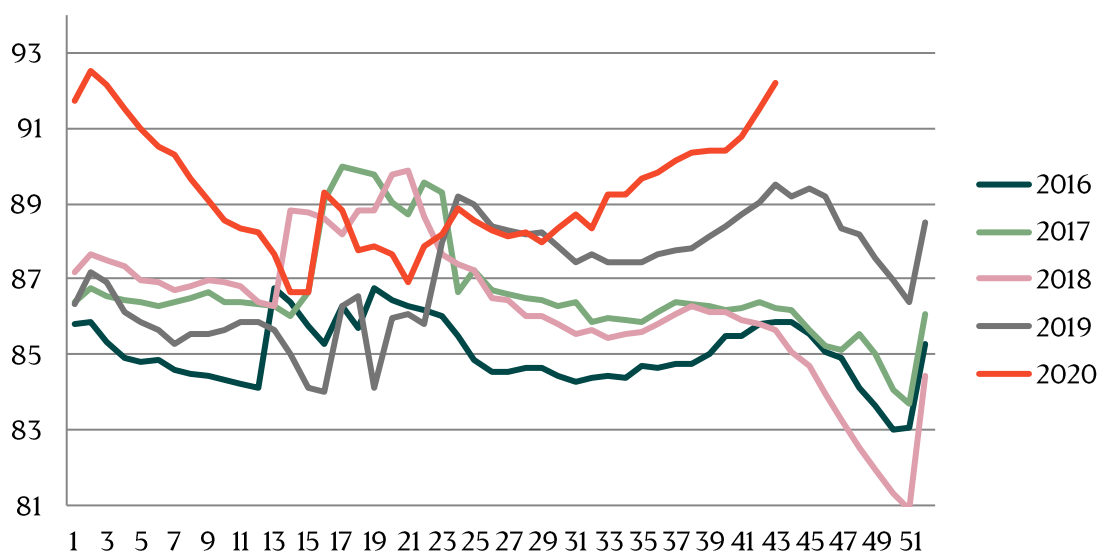

Average weight, Danish Crown (dressed) kg

Week	2020	2019
1	91,72	86,31
2	92,53	87,17
3	92,18	86,90
4	91,54	86,14
5	91,01	85,87
6	90,49	85,64
7	90,28	85,26
8	89,66	85,53
9	89,07	85,54
10	88,53	85,63
11	88,33	85,84
12	88,23	85,86
13	87,68	85,62
14	86,65	85,01
15	86,66	84,11
16	89,32	84,01
17	88,84	86,28
18	87,77	86,54
19	87,87	84,11
20	87,64	85,97
21	86,94	86,07
22	87,87	85,80
23	88,21	87,99
24	88,87	89,18
25	88,57	88,98
26	88,28	88,40

Week	2020	2019
27	88,12	88,29
28	88,22	88,18
29	87,98	88,22
30	88,33	87,85
31	88,69	87,45
32	88,33	87,68
33	89,24	87,46
34	89,22	87,42
35	89,69	87,45
36	89,84	87,65
37	90,15	87,75
38	90,37	87,79
39	90,39	88,15
40	90,39	88,42
41	90,80	88,73
42	91,54	89,01
43	92,21	89,53
44		89,20
45		89,38
46		89,18
47		88,34
48		88,20
49		87,54
50		86,95
51		86,38
52		88,49
Average (week)	89,26	87,12

Best regards,
Danish Crown