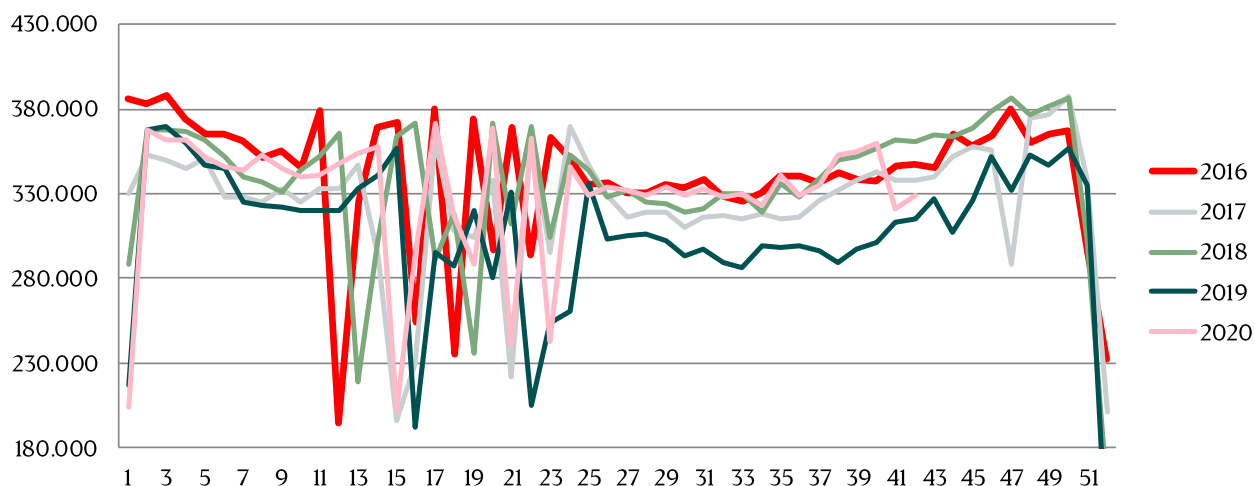

Best regards,
Danish Crown

Average weight, Danish Crown (dressed) kg

Week	2020	2019
1	91,72	86,31
2	92,53	87,17
3	92,18	86,90
4	91,54	86,14
5	91,01	85,87
6	90,49	85,64
7	90,28	85,26
8	89,66	85,53
9	89,07	85,54
10	88,53	85,63
11	88,33	85,84
12	88,23	85,86
13	87,68	85,62
14	86,65	85,01
15	86,66	84,11
16	89,32	84,01
17	88,84	86,28
18	87,77	86,54
19	87,87	84,11
20	87,64	85,97
21	86,94	86,07
22	87,87	85,80
23	88,21	87,99
24	88,87	89,18
25	88,57	88,98
26	88,28	88,40

Week	2020	2019
27	88,12	88,29
28	88,22	88,18
29	87,98	88,22
30	88,33	87,85
31	88,69	87,45
32	88,33	87,68
33	89,24	87,46
34	89,22	87,42
35	89,69	87,45
36	89,84	87,65
37	90,15	87,75
38	90,37	87,79
39	90,39	88,15
40	90,39	88,42
41	90,80	88,73
42	91,54	89,01
43	92,21	89,53
44		89,20
45		89,38
46		89,18
47		88,34
48		88,20
49		87,54
50		86,95
51		86,38
52		88,49
Average (week)	89,26	87,12

Best regards,
Danish Crown

Total killings Denmark (98 % of all slaughtering)

Week	2020	2019
1	203.768	217.081
2	367.603	367.355
3	361.313	369.764
4	361.348	359.584
5	351.634	346.402
6	345.865	344.954
7	343.499	325.222
8	352.385	322.618
9	344.474	321.585
10	340.237	319.738
11	341.090	319.738
12	348.230	320.260
13	353.750	332.764
14	357.739	340.529
15	202.219	356.482
16	294.576	192.065
17	371.519	295.046
18	317184	287.427
19	288.549	320.386
20	368.284	280.362
21	240.165	330.707
22	362.427	204.819
23	242.475	253.658
24	345.561	260.157
25	329.279	335.424
26	334.024	303.516

Best regards,
Danish Crown

Weekly slaughtering's Danish Crown Essen

Week	2020	2019
1	50.209	40.367
2	63.378	63.329
3	63.402	63.408
4	60.747	61.468
5	61.019	60.896
6	59.845	59.523
7	58.095	60.227
8	56.897	60.695
9	60.033	59.326
10	59.724	62.005
11	61.817	61.619
12	63.130	60.030
13	59.585	60.311
14	59.247	59.040
15	56.629	61.006
16	52.081	54.587
17	61.680	53.110
18	54.760	52.555
19	60.222	58.603
20	63.225	58.518
21	55.570	60.282
22	58.517	49.073
23	56.849	63.195
24	62.218	53.936
25	59.332	59.462
26	60.534	57.454