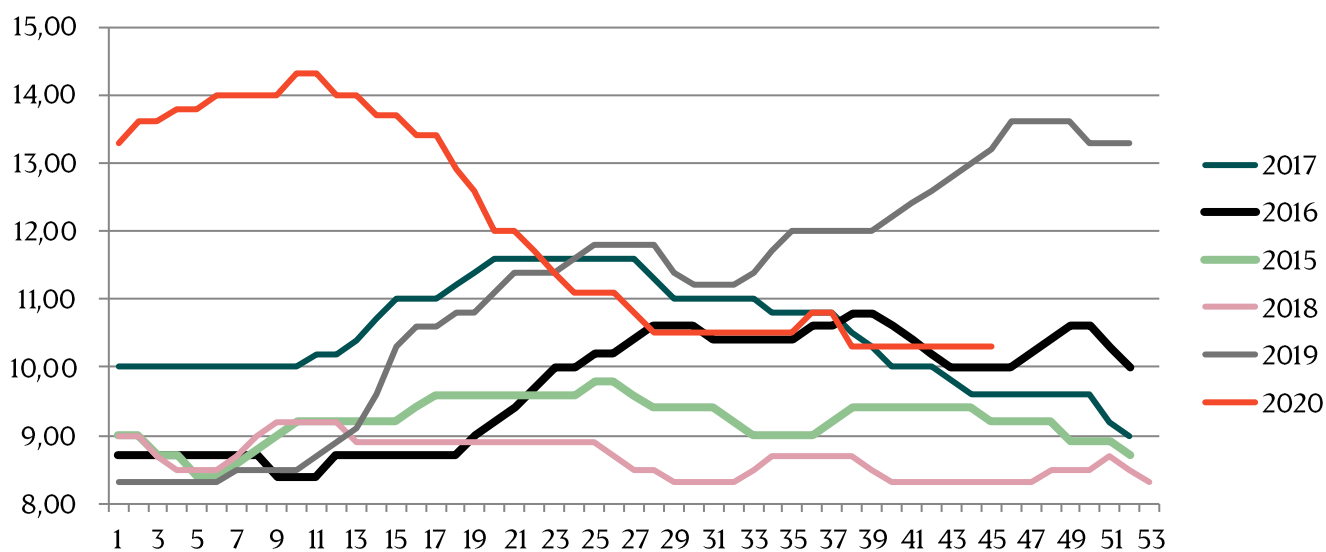

Live hog prices dressed weight

Weight interval	DKK / Kg	
	02.11.2020 -08.11.2020 (Week 45)	26.10.2020 -01.11.2020 (Week 44)
50,0-53,9	5,30	5,30
54,0-58,9	6,30	6,30
59,0-68,9	7,30-9,15	7,30-9,15
69,0-71,9	9,80	9,80
72,0-96,9	10,30	10,30
97,0-97,9	10,05	10,05
98,0-98,9	9,60	9,60
99,0-99,9	9,15	9,15
100,0-100,9	8,50	8,50
101,0-101,9	8,40	8,40
102,0-102,9	8,30	8,30
103,0-103,9	8,30	8,30
104,0-109,9	7,80	7,80
Statistics	Week 43, 2020	Week 43, 2019
Killings - Danish Crown	241.888	244.413
Hereof sows	4.871	3.825
Average weight (dressed) kg.	92,21	89,01
Weight interval 50,0 - 68,9 Kg	1,94%	2,33%
Weight interval 69,0 - 96,9 Kg	92,68%	90,70%
Weight interval 97,0 - 109,9 Kg	5,38%	6,97%
Average meat contents	61,58	61,42
Per kg / dressed (DKK)	10,62	12,84
Per hog / dressed (DKK)	979	1.143

Best regards,
Danish Crown

Weekly pig price – Danish Crown

Week	2020	2019
1	13,30	8,30
2	13,60	8,30
3	13,60	8,30
4	13,80	8,30
5	13,80	8,30
6	14,00	8,30
7	14,00	8,50
8	14,00	8,50
9	14,00	8,50
10	14,30	8,50
11	14,30	8,70
12	14,00	8,90
13	14,00	9,10
14	13,70	9,60
15	13,70	10,30
16	13,40	10,60
17	13,40	10,60
18	12,90	10,80
19	12,60	10,80
20	12,00	11,10
21	12,00	11,40
22	11,70	11,40
23	11,40	11,40
24	11,10	11,60
25	11,10	11,80
26	11,10	11,80

Best regards,
Danish Crown

Average weight, Danish Crown (dressed) kg

Week	2020	2019
1	91,72	86,31
2	92,53	87,17
3	92,18	86,90
4	91,54	86,14
5	91,01	85,87
6	90,49	85,64
7	90,28	85,26
8	89,66	85,53
9	89,07	85,54
10	88,53	85,63
11	88,33	85,84
12	88,23	85,86
13	87,68	85,62
14	86,65	85,01
15	86,66	84,11
16	89,32	84,01
17	88,84	86,28
18	87,77	86,54
19	87,87	84,11
20	87,64	85,97
21	86,94	86,07
22	87,87	85,80
23	88,21	87,99
24	88,87	89,18
25	88,57	88,98
26	88,28	88,40