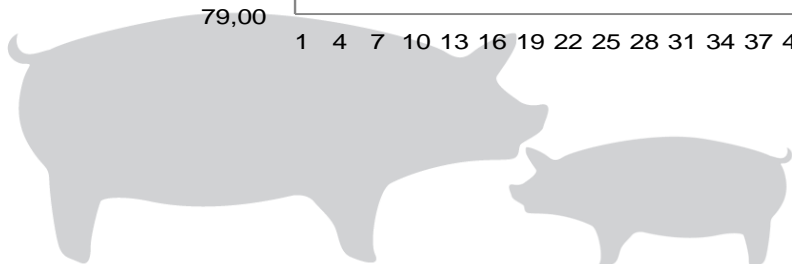

Average weight, Danish Crown (dressed) kg

Week	2018	2017	2016
1	87,18	86,39	85,81
2	87,67	86,78	85,84
3	87,52	86,55	85,32
4	87,32	86,44	84,90
5	86,95	86,39	84,80
6	86,9	86,29	84,83
7	86,71	86,36	84,61
8		86,51	84,46
9		86,65	84,41
10		86,39	84,34
11		86,40	84,19
12		86,32	84,13
13		86,26	86,75
14		86,01	86,38
15		86,63	85,77
16		89,07	85,28
17		90	86,26
18		89,88	85,69
19		89,8	86,76
20		89,05	86,44
21		88,69	86,27
22		89,55	86,16
23		89,3	86,03
24		86,66	85,49
25		87,23	84,85
26		86,68	84,54

Week	2018	2017	2016
27		86,58	84,53
28		86,51	84,65
29		86,45	84,63
30		86,29	84,43
31		86,36	84,27
32		85,85	84,36
33		85,94	84,41
34		85,93	84,37
35		85,86	84,69
36		86,11	84,62
37		86,39	84,74
38		86,34	84,75
39		86,26	85,00
40		86,16	85,47
41		86,25	85,49
42		86,37	85,81
43		86,23	85,85
44		86,20	85,83
45		85,67	85,54
46		85,24	85,05
47		85,14	84,92
48		85,54	84,12
49		85,00	83,64
50		84,05	83,00
51		83,66	83,07
52		86,05	85,30
53			
Average (week)	87,18	86,63	85,05

Best regards
Danish Crown