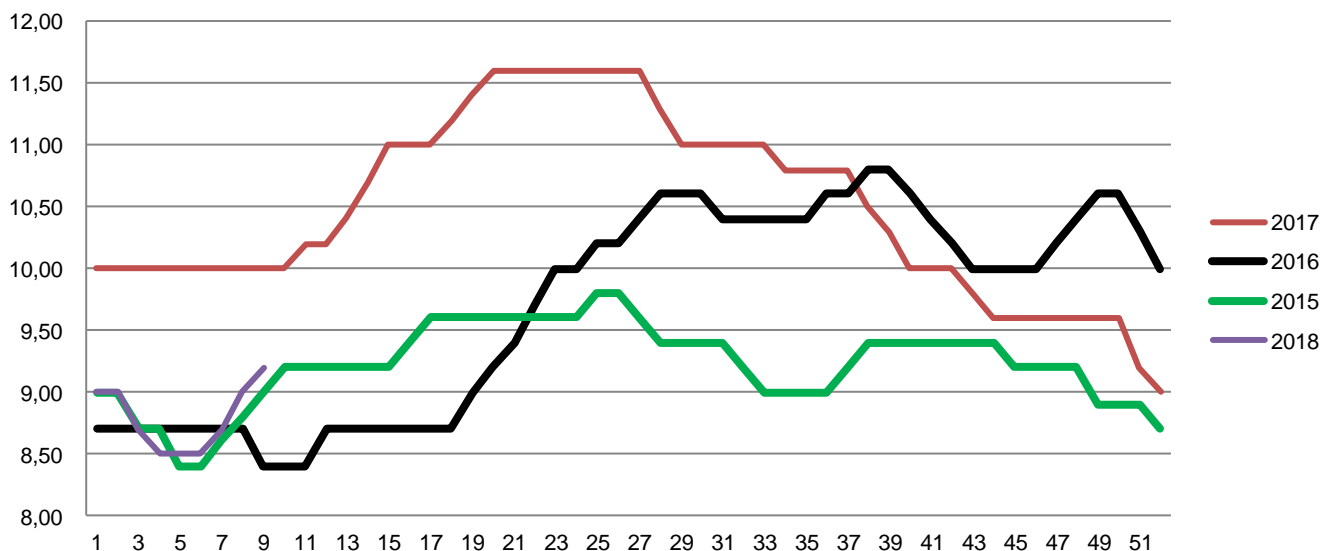

Live hog prices dressed weight

Weight interval	DKK / Kg	
	26.02.2018 – 04.03.2018	19.02.2018 – 25.02.2018
	(Week 9)	(Week 8)
50,0 - 59,9 Kg	5,20-6,20	5,00-6,00
60,0 - 73,9 Kg	7,70-9,15	7,50-8,95
74,0 - 95,9 Kg	9,20	9,00
96,0 - 96,9 Kg	8,90	8,70
97,0 - 97,9 Kg	8,60	8,40
98,0 - 98,9 Kg	8,40	8,20
99,0 - 99,9 Kg	8,00	7,80
100,0 - 109,9 Kg	6,70	6,50

Statistics	DKK / Kg	
	Week 7, 2018	Week 7, 2017
Killings - Danish Crown	261.648	247.395
Hereof sows	4.969	4.681
Average weight	86,71	86,36
Weight interval 50,0 -	4,92%	4,75%
Weight interval 74,0 -	89,92%	90,88%
Weight interval 96,0 -	5,16%	4,37%
Average meat contents	60,65	60,54
Per kg / dressed (DKK)	8,83	10,01
Per hog / dressed (DKK)	766	864

Best regards
Danish Crown

Weekly pig price – Danish Crown

Week	2018	2017	2016
1	9,00	10,00	8,70
2	9,00	10,00	8,70
3	8,70	10,00	8,70
4	8,50	10,00	8,70
5	8,50	10,00	8,70
6	8,50	10,00	8,70
7	8,70	10,00	8,70
8	9,00	10,00	8,70
9	9,20	10,00	8,40
10		10,00	8,40
11		10,20	8,40
12		10,20	8,70
13		10,40	8,70
14		10,70	8,70
15		11,00	8,70
16		11,00	8,70
17		11,00	8,70
18		11,20	8,70
19		11,40	9,00
20		11,60	9,20
21		11,60	9,40
22		11,60	9,70
23		11,60	10,00
24		11,60	10,00
25		11,60	10,20
26		11,60	10,20

Best regards
Danish Crown

Average weight, Danish Crown (dressed) kg

Week	2018	2017	2016
1	87,18	86,39	85,81
2	87,67	86,78	85,84
3	87,52	86,55	85,32
4	87,32	86,44	84,90
5	86,95	86,39	84,80
6	86,9	86,29	84,83
7	86,71	86,36	84,61
8		86,51	84,46
9		86,65	84,41
10		86,39	84,34
11		86,40	84,19
12		86,32	84,13
13		86,26	86,75
14		86,01	86,38
15		86,63	85,77
16		89,07	85,28
17		90	86,26
18		89,88	85,69
19		89,8	86,76
20		89,05	86,44
21		88,69	86,27
22		89,55	86,16
23		89,3	86,03
24		86,66	85,49
25		87,23	84,85
26		86,68	84,54