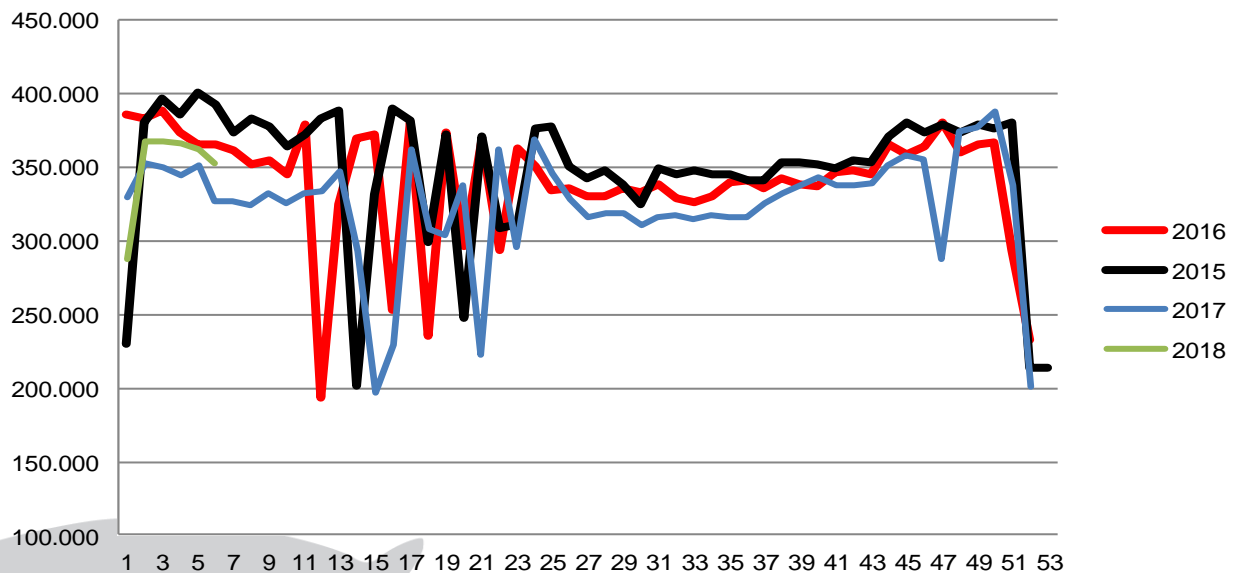

Total killings Denmark (98 % of all slaughtering's)

Week	2018	2017	2016
1	287.789	330.200	385.797
2	367.703	352.640	383.047
3	368.047	349.843	388.343
4	366.312	344.588	374.324
5	361.495	350.838	364.970
6	352.145	327.579	365.467
7		327.514	361.117
8		324.574	351.555
9		332.704	354.974
10		324.896	344.868
11		332.400	379.319
12		333.042	194.070
13		347.167	325.218
14		293.121	369.446
15		196.363	372.017
16		229.863	253.752
17		361.591	380.456
18		307.888	235.445
19		303.795	373.955
20		338.348	296.852
21		222.096	368.802
22		362.354	293.366
23		295.150	363.254
24		369.464	351.266
25		346.543	334.945
26		328.572	335.984

Week	2018	2017	2016
27		316.094	330.564
28		318.587	330.712
29		319.253	335.694
30		310.190	333.626
31		315.798	338.528
32		317.417	328.402
33		315.163	325.905
34		317.991	330.131
35		315.491	340.115
36		316.023	340.573
37		325.665	335.916
38		332.238	342.188
39		338.042	338.515
40		343.169	337.048
41		338.280	346.281
42		338.248	347.449
43		339.635	345.552
44		351.609	365.479
45		357.562	358.377
46		355.765	364.027
47		288.044	380.387
48		374.236	360.391
49		376.643	365.537
50		387.398	367.202
51		338.331	293.806
52		200.738	232.600
53			
Average (week)	350.582	324.630	340.723
Total (year)	2.103.491	16.880.743	17.717.614

Best regards
Danish Crown