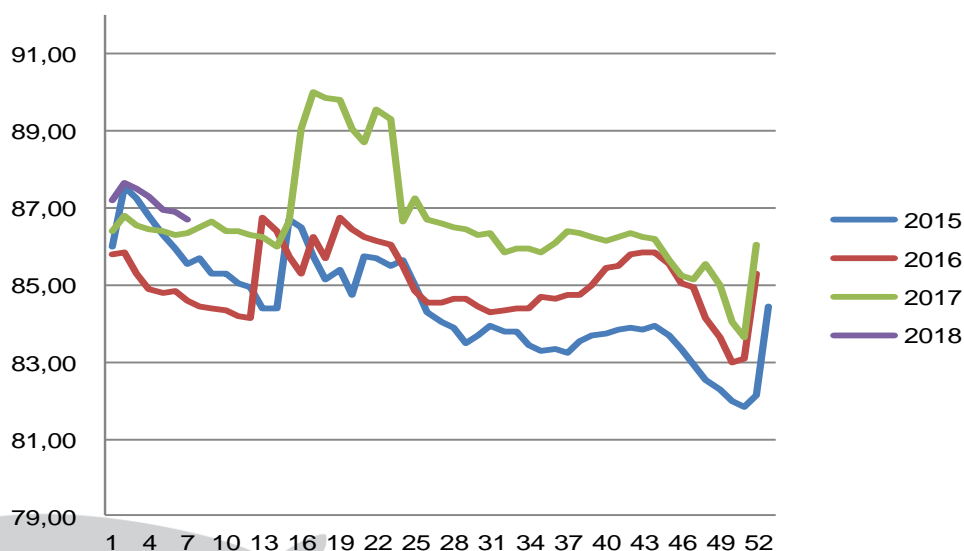

Best regards
Danish Crown

Weekly pig price – Danish Crown

Week	2018	2017	2016
1	9,00	10,00	8,70
2	9,00	10,00	8,70
3	8,70	10,00	8,70
4	8,50	10,00	8,70
5	8,50	10,00	8,70
6	8,50	10,00	8,70
7	8,70	10,00	8,70
8	9,00	10,00	8,70
9	9,20	10,00	8,40
10		10,00	8,40
11		10,20	8,40
12		10,20	8,70
13		10,40	8,70
14		10,70	8,70
15		11,00	8,70
16		11,00	8,70
17		11,00	8,70
18		11,20	8,70
19		11,40	9,00
20		11,60	9,20
21		11,60	9,40
22		11,60	9,70
23		11,60	10,00
24		11,60	10,00
25		11,60	10,20
26		11,60	10,20

Week	2018	2017	2016
27		11,60	10,40
28		11,30	10,60
29		11,00	10,60
30		11,00	10,60
31		11,00	10,40
32		11,00	10,40
33		11,00	10,40
34		10,80	10,40
35		10,80	10,40
36		10,80	10,60
37		10,80	10,60
38		10,50	10,80
39		10,30	10,80
40		10,00	10,60
41		10,00	10,40
42		10,00	10,20
43		9,80	10,00
44		9,60	10,00
45		9,60	10,00
46		9,60	10,00
47		9,60	10,20
48		9,60	10,40
49		9,60	10,60
50		9,60	10,60
51		9,20	10,30
52		9,00	10,00
Average (week)	8,79	10,49	9,69

Best regards
Danish Crown

Average weight, Danish Crown (dressed) kg

Week	2018	2017	2016
1	87,18	86,39	85,81
2	87,67	86,78	85,84
3	87,52	86,55	85,32
4	87,32	86,44	84,90
5	86,95	86,39	84,80
6	86,9	86,29	84,83
7	86,71	86,36	84,61
8		86,51	84,46
9		86,65	84,41
10		86,39	84,34
11		86,40	84,19
12		86,32	84,13
13		86,26	86,75
14		86,01	86,38
15		86,63	85,77
16		89,07	85,28
17		90	86,26
18		89,88	85,69
19		89,8	86,76
20		89,05	86,44
21		88,69	86,27
22		89,55	86,16
23		89,3	86,03
24		86,66	85,49
25		87,23	84,85
26		86,68	84,54

Week	2018	2017	2016
27		86,58	84,53
28		86,51	84,65
29		86,45	84,63
30		86,29	84,43
31		86,36	84,27
32		85,85	84,36
33		85,94	84,41
34		85,93	84,37
35		85,86	84,69
36		86,11	84,62
37		86,39	84,74
38		86,34	84,75
39		86,26	85,00
40		86,16	85,47
41		86,25	85,49
42		86,37	85,81
43		86,23	85,85
44		86,20	85,83
45		85,67	85,54
46		85,24	85,05
47		85,14	84,92
48		85,54	84,12
49		85,00	83,64
50		84,05	83,00
51		83,66	83,07
52		86,05	85,30
53			
Average (week)	87,18	86,63	85,05