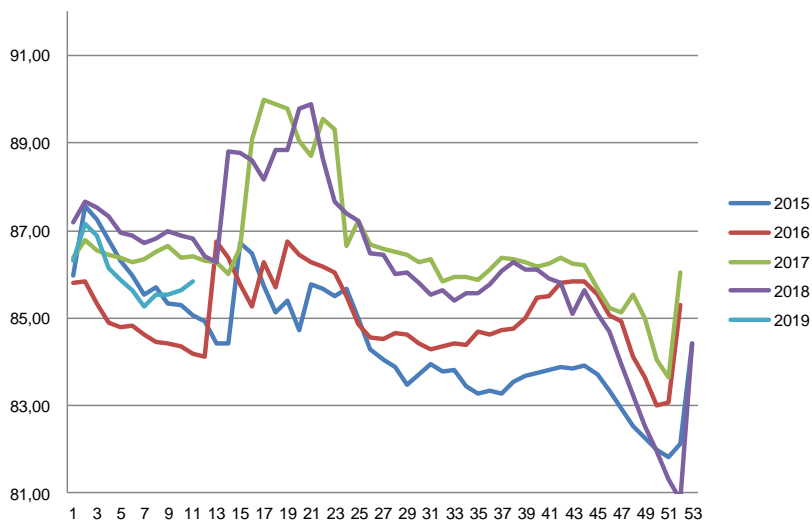

Week	2019	2018
27		8,50
28		8,50
29		8,30
30		8,30
31		8,30
32		8,30
33		8,50
34		8,70
35		8,70
36		8,70
37		8,70
38		8,70
39		8,50
40		8,30
41		8,30
42		8,30
43		8,30
44		8,30
45		8,30
46		8,30
47		8,50
48		8,50
49		8,50
50		8,70
51		8,50
52		8,30
Average (week)	8,50	8,67

Best regards
Danish Crown

Average weight, Danish Crown (dressed) kg

Week	2109	2018
1	86,31	87,18
2	87,17	87,67
3	86,90	87,52
4	86,14	87,32
5	85,87	86,95
6	85,64	86,90
7	85,26	86,71
8	85,53	86,81
9	85,54	86,99
10	85,63	86,90
11	85,84	86,82
12		86,40
13		86,27
14		88,80
15		88,77
16		88,60
17		88,16
18		88,83
19		88,84
20		89,77
21		89,87
22		88,65
23		87,66
24		87,40
25		87,23
26		86,49

Week	2019	2018
27		86,43
28		86,02
29		86,03
30		85,80
31		85,54
32		85,64
33		85,41
34		85,56
35		85,57
36		85,78
37		86,06
38		86,26
39		86,11
40		86,12
41		85,91
42		85,82
43		85,62
44		85,08
45		84,69
46		83,94
47		83,25
48		82,53
49		81,95
50		81,31
51		80,86
52		84,41
53		
Average (week)	85,98	86,29

Best regards
Danish Crown

Total killings Denmark (98 % of all slaughtering's)

Week	2019	2018
1	40.367	56.737
2	63.329	62.716
3	63.408	63.596
4	61.468	62.579
5	60.896	60.584
6	59.523	59.507
7	60.227	62.597
8	60.695	63.178
9	59.326	62.731
10	62.005	62.555
11	61.619	63.673
12		63.832
13		57.666
14		56.402
15		60.480
16		63.566
17		63.393
18		57.370
19		57.111
20		63.484
21		57.400
22		63.529
23		61.383
24		59.021
25		60.077
26		58.620