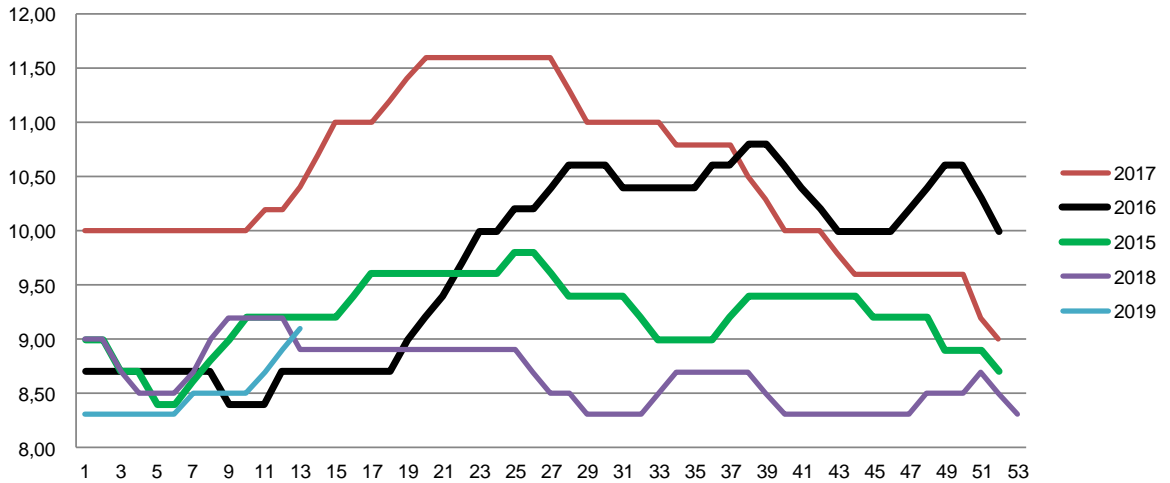

Statistics	DKK / Kg	
	Week 11, 2019	Week 11, 2018
Killings - Danish Crown	245.258	268.656
Hereof sows	4.340	4.991
Average weight	85,84	86,82
Weight interval 50,0 -	3,27%	2,50%
Weight interval 74,0 -	91,56%	89,73%
Weight interval 96,0 -	5,17%	7,77%
Average meat contents	61,28	60,80
Per kg / dressed (DKK)	9,01	9,31
Per hog / dressed (DKK)	774	808

Best regards
Danish Crown

Weekly pig price – Danish Crown

Week	2019	2018
1	8,30	9,00
2	8,30	9,00
3	8,30	8,70
4	8,30	8,50
5	8,30	8,50
6	8,30	8,50
7	8,50	8,70
8	8,50	9,00
9	8,50	9,20
10	8,50	9,20
11	8,70	9,20
12	8,90	9,20
13	9,10	8,90
14		8,90
15		8,90
16		8,90
17		8,90
18		8,90
19		8,90
20		8,90
21		8,90
22		8,90
23		8,90
24		8,90
25		8,90
26		8,70

Week	2019	2018
27		8,50
28		8,50
29		8,30
30		8,30
31		8,30
32		8,30
33		8,50
34		8,70
35		8,70
36		8,70
37		8,70
38		8,70
39		8,50
40		8,30
41		8,30
42		8,30
43		8,30
44		8,30
45		8,30
46		8,30
47		8,50
48		8,50
49		8,50
50		8,70
51		8,50
52		8,30
Average (week)	8,50	8,67

Best regards
Danish Crown

Average weight, Danish Crown (dressed) kg

Week	2109	2018
1	86,31	87,18
2	87,17	87,67
3	86,90	87,52
4	86,14	87,32
5	85,87	86,95
6	85,64	86,90
7	85,26	86,71
8	85,53	86,81
9	85,54	86,99
10	85,63	86,90
11	85,84	86,82
12		86,40
13		86,27
14		88,80
15		88,77
16		88,60
17		88,16
18		88,83
19		88,84
20		89,77
21		89,87
22		88,65
23		87,66
24		87,40
25		87,23
26		86,49