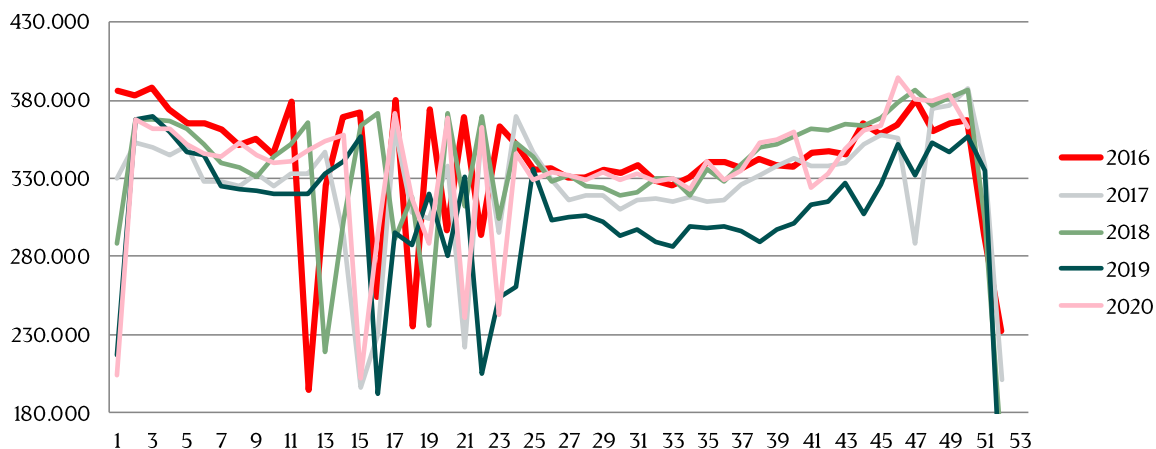

Best regards,
Danish Crown

Average weight, Danish Crown (dressed) kg

Week	2020	2019
1	91,72	86,31
2	92,53	87,17
3	92,18	86,90
4	91,54	86,14
5	91,01	85,87
6	90,49	85,64
7	90,28	85,26
8	89,66	85,53
9	89,07	85,54
10	88,53	85,63
11	88,33	85,84
12	88,23	85,86
13	87,68	85,62
14	86,65	85,01
15	86,66	84,11
16	89,32	84,01
17	88,84	86,28
18	87,77	86,54
19	87,87	84,11
20	87,64	85,97
21	86,94	86,07
22	87,87	85,80
23	88,21	87,99
24	88,87	89,18
25	88,57	88,98
26	88,28	88,40

Week	2020	2019
27	88,12	88,29
28	88,22	88,18
29	87,98	88,22
30	88,33	87,85
31	88,69	87,45
32	88,33	87,68
33	89,24	87,46
34	89,22	87,42
35	89,69	87,45
36	89,84	87,65
37	90,15	87,75
38	90,37	87,79
39	90,39	88,15
40	90,39	88,42
41	90,80	88,73
42	91,54	89,01
43	92,21	89,53
44	92,32	89,20
45	91,97	89,38
46	91,46	89,18
47	90,88	88,34
48	90,10	88,20
49	89,72	87,54
50	89,49	86,95
51	88,80	86,38
52		88,49
53		
Average (week)	89,47	87,12

Best regards,

Danish Crown

Total killings Denmark (98 % of all slaughterings)

Week	2020	2019
1	203.768	217.081
2	367.603	367.355
3	361.313	369.764
4	361.348	359.584
5	351.634	346.402
6	345.865	344.954
7	343.499	325.222
8	352.385	322.618
9	344.474	321.585
10	340.237	319.738
11	341.090	319.738
12	348.230	320.260
13	353.750	332.764
14	357.739	340.529
15	202.219	356.482
16	294.576	192.065
17	371.519	295.046
18	317.184	287.427
19	288.549	320.386
20	368.284	280.362
21	240.165	330.707
22	362.427	204.819
23	242.475	253.658
24	345.561	260.157
25	329.279	335.424
26	334.024	303.516

Best regards,
Danish Crown

Weekly slaughtering's Danish Crown Essen

Week	2020	2019
1	50.209	40.367
2	63.378	63.329
3	63.402	63.408
4	60.747	61.468
5	61.019	60.896
6	59.845	59.523
7	58.095	60.227
8	56.897	60.695
9	60.033	59.326
10	59.724	62.005
11	61.817	61.619
12	63.130	60.030
13	59.585	60.311
14	59.247	59.040
15	56.629	61.006
16	52.081	54.587
17	61.680	53.110
18	54.760	52.555
19	60.222	58.603
20	63.225	58.518
21	55.570	60.282
22	58.517	49.073
23	56.849	63.195
24	62.218	53.936
25	59.332	59.462
26	60.534	57.454