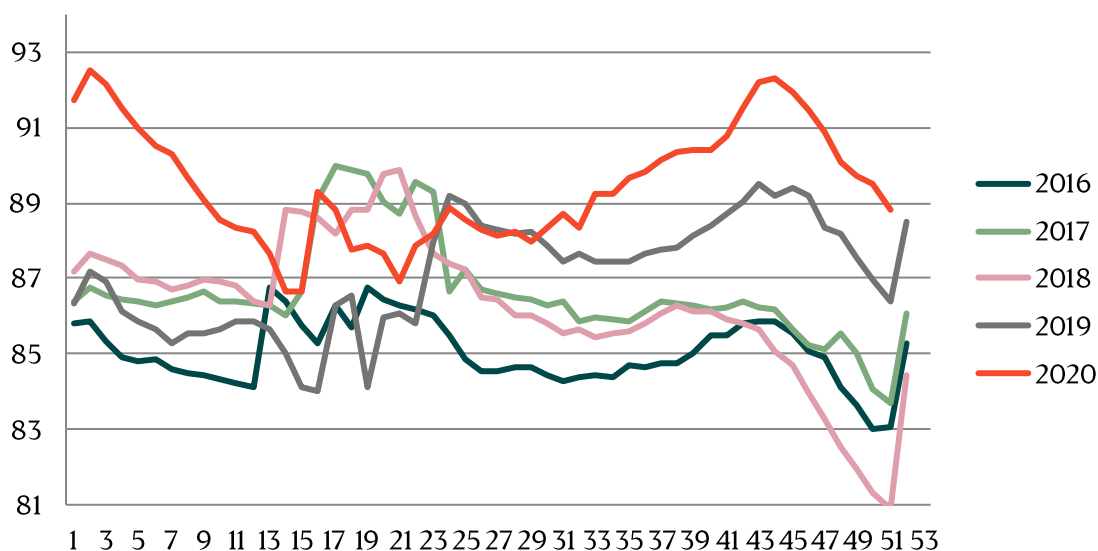

Weekly pig price – Danish Crown

Week	2020	2019
1	13,30	8,30
2	13,60	8,30
3	13,60	8,30
4	13,80	8,30
5	13,80	8,30
6	14,00	8,30
7	14,00	8,50
8	14,00	8,50
9	14,00	8,50
10	14,30	8,50
11	14,30	8,70
12	14,00	8,90
13	14,00	9,10
14	13,70	9,60
15	13,70	10,30
16	13,40	10,60
17	13,40	10,60
18	12,90	10,80
19	12,60	10,80
20	12,00	11,10
21	12,00	11,40
22	11,70	11,40
23	11,40	11,40
24	11,10	11,60
25	11,10	11,80
26	11,10	11,80

Week	2020	2019
27	10,80	11,80
28	10,50	11,80
29	10,50	11,40
30	10,50	11,20
31	10,50	11,20
32	10,50	11,20
33	10,50	11,40
34	10,50	11,70
35	10,50	12,00
36	10,80	12,00
37	10,80	12,00
38	10,30	12,00
39	10,30	12,00
40	10,30	12,20
41	10,30	12,40
42	10,30	12,60
43	10,30	12,80
44	10,30	13,00
45	10,30	13,20
46	9,80	13,60
47	9,60	13,60
48	9,30	13,60
49	9,30	13,60
50	9,50	13,30
51	9,50	13,30
52	9,50	13,30
53	9,50	
Average (week)	11,66	11,08

Best regards,
Danish Crown

Average weight, Danish Crown (dressed) kg

Week	2020	2019
1	91,72	86,31
2	92,53	87,17
3	92,18	86,90
4	91,54	86,14
5	91,01	85,87
6	90,49	85,64
7	90,28	85,26
8	89,66	85,53
9	89,07	85,54
10	88,53	85,63
11	88,33	85,84
12	88,23	85,86
13	87,68	85,62
14	86,65	85,01
15	86,66	84,11
16	89,32	84,01
17	88,84	86,28
18	87,77	86,54
19	87,87	84,11
20	87,64	85,97
21	86,94	86,07
22	87,87	85,80
23	88,21	87,99
24	88,87	89,18
25	88,57	88,98
26	88,28	88,40

Week	2020	2019
27	88,12	88,29
28	88,22	88,18
29	87,98	88,22
30	88,33	87,85
31	88,69	87,45
32	88,33	87,68
33	89,24	87,46
34	89,22	87,42
35	89,69	87,45
36	89,84	87,65
37	90,15	87,75
38	90,37	87,79
39	90,39	88,15
40	90,39	88,42
41	90,80	88,73
42	91,54	89,01
43	92,21	89,53
44	92,32	89,20
45	91,97	89,38
46	91,46	89,18
47	90,88	88,34
48	90,10	88,20
49	89,72	87,54
50	89,49	86,95
51	88,80	86,38
52		88,49
53		
Average (week)	89,47	87,12