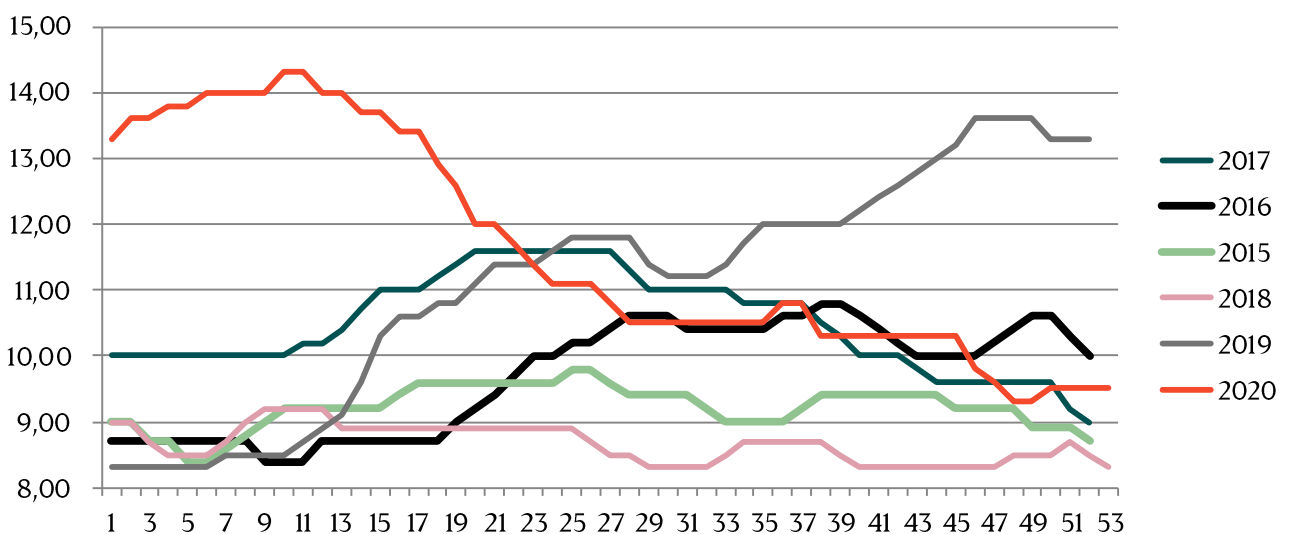

Live hog prices dressed weight

Weight interval	DKK / Kg	
	28.12.2020 -03.01.2021 (Week 53)	21.12.2020 -27.12.2020 (Week 52)
50,0-53,9	4,50	4,50
54,0-58,9	5,50	5,50
59,0-68,9	6,50-8,35	6,50-8,35
69,0-71,9	9,00	9,00
72,0-96,9	9,50	9,50
97,0-97,9	9,25	9,25
98,0-98,9	8,80	8,80
99,0-99,9	8,35	8,35
100,0-100,9	7,70	7,70
101,0-101,9	7,60	7,60
102,0-102,9	7,50	7,50
103,0-103,9	7,50	7,50
104,0-109,9	7,00	7,00
Statistics	Week 51, 2020	Week 51, 2019
Killings - Danish Crown	276.110	243.907
Hereof sows	4.740	3.584
Average weight (dressed) kg.	88,80	86,38
Weight interval 50,0 - 68,9 Kg	2,55%	1,70%
Weight interval 69,0 - 96,9 Kg	91,22%	87,92%
Weight interval 97,0 - 109,9 Kg	6,23%	10,38%
Average meat contents	61,68	61,42
Per kg / dressed (DKK)	9,86	13,58
Per hog / dressed (DKK)	876	1.173

Weekly pig price – Danish Crown

Week	2020	2019
1	13,30	8,30
2	13,60	8,30
3	13,60	8,30
4	13,80	8,30
5	13,80	8,30
6	14,00	8,30
7	14,00	8,50
8	14,00	8,50
9	14,00	8,50
10	14,30	8,50
11	14,30	8,70
12	14,00	8,90
13	14,00	9,10
14	13,70	9,60
15	13,70	10,30
16	13,40	10,60
17	13,40	10,60
18	12,90	10,80
19	12,60	10,80
20	12,00	11,10
21	12,00	11,40
22	11,70	11,40
23	11,40	11,40
24	11,10	11,60
25	11,10	11,80
26	11,10	11,80

Week	2020	2019
27	10,80	11,80
28	10,50	11,80
29	10,50	11,40
30	10,50	11,20
31	10,50	11,20
32	10,50	11,20
33	10,50	11,40
34	10,50	11,70
35	10,50	12,00
36	10,80	12,00
37	10,80	12,00
38	10,30	12,00
39	10,30	12,00
40	10,30	12,20
41	10,30	12,40
42	10,30	12,60
43	10,30	12,80
44	10,30	13,00
45	10,30	13,20
46	9,80	13,60
47	9,60	13,60
48	9,30	13,60
49	9,30	13,60
50	9,50	13,30
51	9,50	13,30
52	9,50	13,30
53	9,50	
Average (week)	11,66	11,08