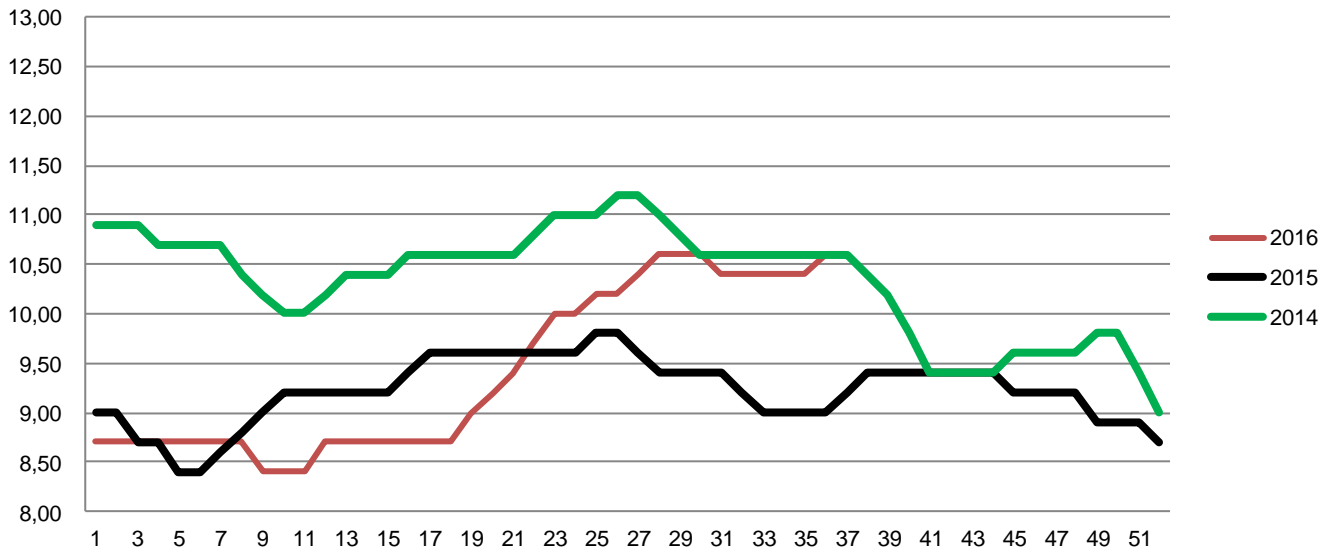

Statistics	Week 35, 2016	
	Week 35, 2016	Week 35, 2015
Killings - Danish Crown	261.333	275.460
Hereof sows	5.077	6.099
Average weight	84,69	83,29
Weight interval 50,0 -	4,60%	4,80%
Weight interval 70,0 -	91,17%	92,16%
Weight interval 92,0 -	4,23%	3,04%
Average meat contents	60,66	60,58
Per kg / dressed (DKK)	10,52	9,06
Per hog / dressed (DKK)	891	755

Best regards
Danish Crown

Weekly pig price – Danish Crown

Week	2016	2015	2014
1	8,70	9,00	10,90
2	8,70	9,00	10,90
3	8,70	8,70	10,90
4	8,70	8,70	10,70
5	8,70	8,40	10,70
6	8,70	8,40	10,70
7	8,70	8,60	10,70
8	8,70	8,80	10,40
9	8,40	9,00	10,20
10	8,40	9,20	10,00
11	8,40	9,20	10,00
12	8,70	9,20	10,20
13	8,70	9,20	10,40
14	8,70	9,20	10,40
15	8,70	9,20	10,40
16	8,70	9,40	10,60
17	8,70	9,60	10,60
18	8,70	9,60	10,60
19	9,00	9,60	10,60
20	9,20	9,60	10,60
21	9,40	9,60	10,60
22	9,70	9,60	10,80
23	10,00	9,60	11,00
24	10,00	9,60	11,00
25	10,20	9,80	11,00
26	10,20	9,80	11,20

Week	2016	2015	2014
27	10,40	9,60	11,20
28	10,60	9,40	11,00
29	10,60	9,40	10,80
30	10,60	9,40	10,60
31	10,40	9,40	10,60
32	10,40	9,20	10,60
33	10,40	9,00	10,60
34	10,40	9,00	10,60
35	10,40	9,00	10,60
36	10,60	9,00	10,60
37	10,60	9,20	10,60
38		9,40	10,40
39		9,40	10,20
40		9,40	9,80
41		9,40	9,40
42		9,40	9,40
43		9,40	9,40
44		9,40	9,40
45		9,20	9,60
46		9,20	9,60
47		9,20	9,60
48		9,20	9,60
49		8,90	9,80
50		8,90	9,80
51		8,90	9,40
52		8,70	9,00
Average (week)	9,43	9,22	10,35