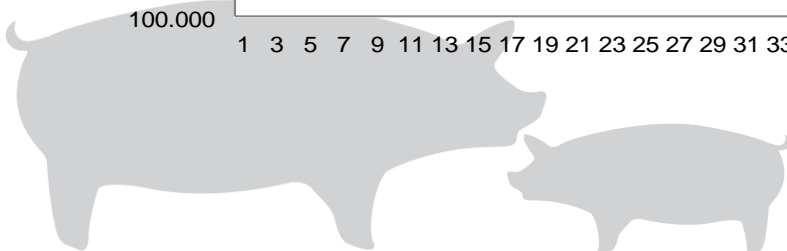

Week	2016	2015	2014
1	385.797	229.696	225.021
2	383.047	381.074	388.283
3	388.343	396.436	375.944
4	374.324	386.516	374.727
5	364.970	400.526	374.031
6	365.467	392.058	364.321
7	361.117	374.154	346.016
8	351.555	382.955	362.164
9	354.974	377.658	362.682
10	344.868	363.533	371.605
11	379.319	371.898	380.669
12	194.070	382.753	387.141
13	325.218	388.293	362.889
14	369.446	201.403	373.117
15	372.017	331.081	383.169
16	253.752	390.229	219.183
17	380.456	381.499	326.008
18	235.445	299.820	338.071
19	373.955	372.029	396.501
20	296.852	247.949	318.078
21	368.802	371.320	396.338
22	293.366	308.817	253.122
23	363.254	310.785	337.138
24	351.266	376.431	318.893
25	334.945	377.649	388.898
26	335.984	350.258	380.748

Week	2016	2015	2014
27	330.564	342.545	356.503
28	330.712	348.323	353.806
29	335.694	338.607	352.233
30	333.626	325.378	332.099
31	338.528	349.050	317.876
32	328.402	345.000	318.668
33	325.905	347.860	323.552
34	330.131	345.284	333.185
35		345.856	340.034
36		341.651	352.062
37		341.372	348.664
38		354.011	368.494
39		353.679	376.946
40		352.539	376.297
41		349.023	374.505
42		355.194	364.912
43		353.428	368.832
44		370.453	374.565
45		381.122	368.182
46		374.076	366.168
47		379.225	399.296
48		373.294	371.471
49		378.861	406.665
50		376.079	413.966
51		380.302	378.561
52		214.345	137.802
53		214.290	
Average (week)		348.635	351.540
Total (year)		18.263.377	18.280.101
Change (week)		-0,83%	-1,32%

Best regards
Danish Crown