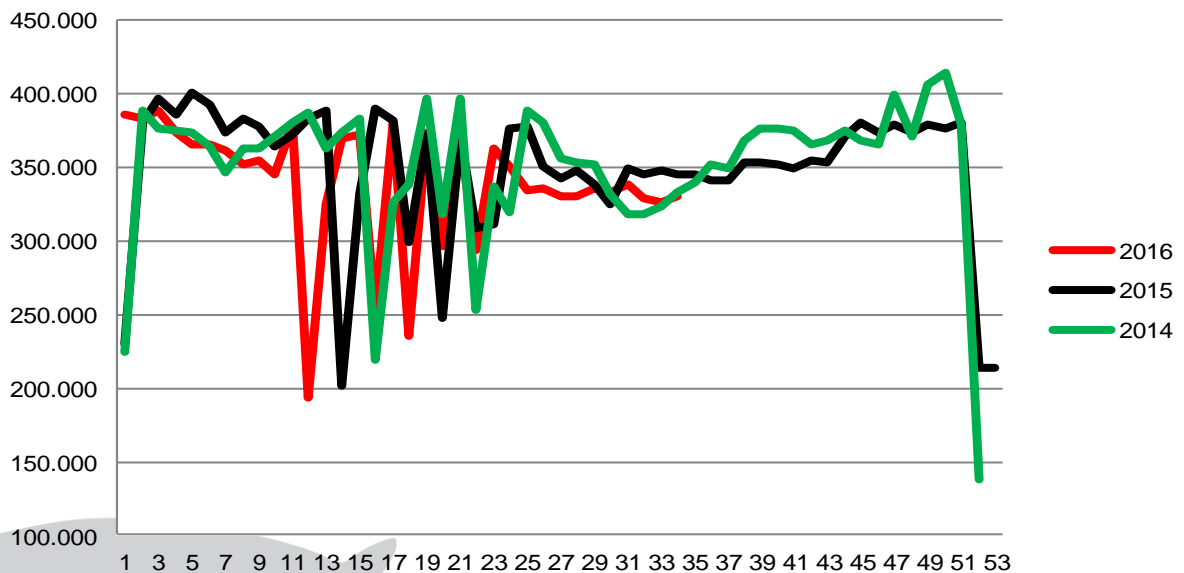

Week	2016	2015	2014
1	385.797	229.696	225.021
2	383.047	381.074	388.283
3	388.343	396.436	375.944
4	374.324	386.516	374.727
5	364.970	400.526	374.031
6	365.467	392.058	364.321
7	361.117	374.154	346.016
8	351.555	382.955	362.164
9	354.974	377.658	362.682
10	344.868	363.533	371.605
11	379.319	371.898	380.669
12	194.070	382.753	387.141
13	325.218	388.293	362.889
14	369.446	201.403	373.117
15	372.017	331.081	383.169
16	253.752	390.229	219.183
17	380.456	381.499	326.008
18	235.445	299.820	338.071
19	373.955	372.029	396.501
20	296.852	247.949	318.078
21	368.802	371.320	396.338
22	293.366	308.817	253.122
23	363.254	310.785	337.138
24	351.266	376.431	318.893
25	334.945	377.649	388.898
26	335.984	350.258	380.748

Week	2016	2015	2014
27	330.564	342.545	356.503
28	330.712	348.323	353.806
29	335.694	338.607	352.233
30	333.626	325.378	332.099
31	338.528	349.050	317.876
32	328.402	345.000	318.668
33	325.905	347.860	323.552
34	330.131	345.284	333.185
35		345.856	340.034
36		341.651	352.062
37		341.372	348.664
38		354.011	368.494
39		353.679	376.946
40		352.539	376.297
41		349.023	374.505
42		355.194	364.912
43		353.428	368.832
44		370.453	374.565
45		381.122	368.182
46		374.076	366.168
47		379.225	399.296
48		373.294	371.471
49		378.861	406.665
50		376.079	413.966
51		380.302	378.561
52		214.345	137.802
53		214.290	
Average (week)		348.635	351.540
Total (year)		18.263.377	18.280.101
Change (week)		-0,83%	-1,32%

Best regards
Danish Crown