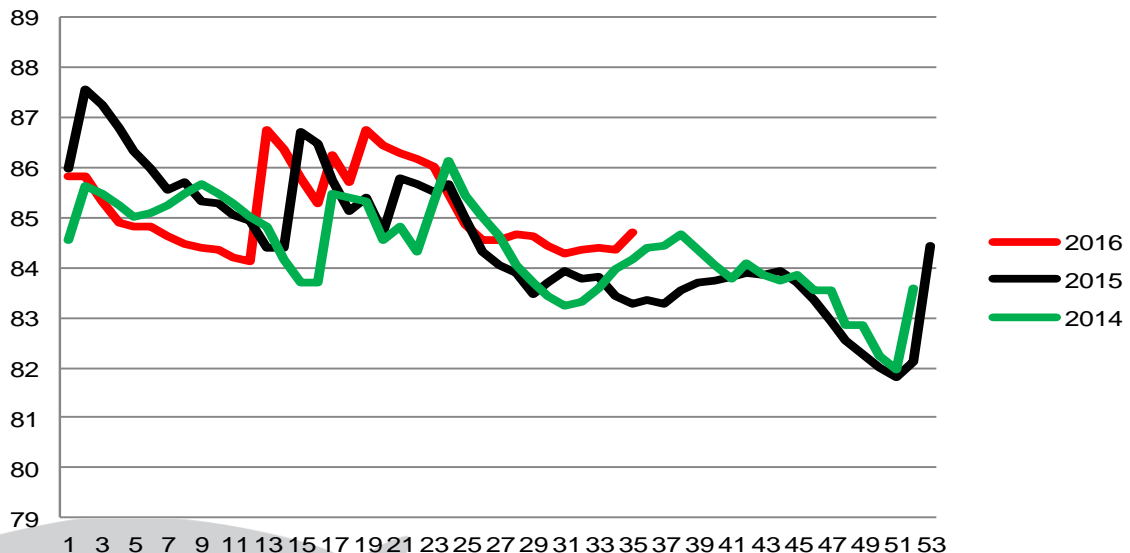

Average weight, Danish Crown (dressed) kg

Week	2016	2015	2014
1	85,81	85,98	84,55
2	85,84	87,57	85,63
3	85,32	87,26	85,49
4	84,90	86,79	85,26
5	84,80	86,31	85,03
6	84,83	85,96	85,08
7	84,61	85,55	85,25
8	84,46	85,69	85,46
9	84,41	85,32	85,68
10	84,34	85,29	85,48
11	84,19	85,05	85,27
12	84,13	84,94	85,02
13	86,75	84,41	84,80
14	86,38	84,41	84,18
15	85,77	86,72	83,71
16	85,28	86,49	83,70
17	86,26	85,73	85,47
18	85,69	85,13	85,38
19	86,76	85,39	85,31
20	86,44	84,72	84,56
21	86,27	85,77	84,80
22	86,16	85,68	84,31
23	86,03	85,51	85,33
24	85,49	85,66	86,12
25	84,85	84,98	85,45
26	84,54	84,30	85,00

Week	2016	2015	2014
27	84,53	84,04	84,64
28	84,65	83,89	84,03
29	84,63	83,47	83,69
30	84,43	83,71	83,43
31	84,27	83,94	83,22
32	84,36	83,77	83,33
33	84,41	83,80	83,57
34	84,37	83,44	83,97
35	84,69	83,29	84,18
36		83,34	84,41
37		83,26	84,45
38		83,53	84,65
39		83,69	84,37
40		83,74	84,03
41		83,82	83,78
42		83,89	84,10
43		83,84	83,85
44		83,92	83,74
45		83,71	83,84
46		83,35	83,54
47		82,93	83,54
48		82,54	82,85
49		82,27	82,86
50		82,00	82,22
51		81,81	81,97
52		82,13	83,59
53		84,43	
Average (week)		84,49	84,37
Change (week)		0,15%	2,16%

Best regards
Danish Crown