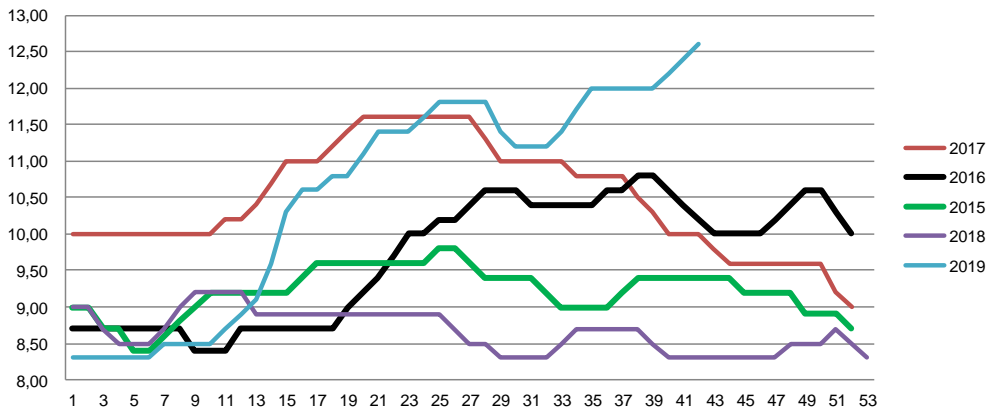

Weekly pig price – Danish Crown

Week	2019	2018
1	8,30	9,00
2	8,30	9,00
3	8,30	8,70
4	8,30	8,50
5	8,30	8,50
6	8,30	8,50
7	8,50	8,70
8	8,50	9,00
9	8,50	9,20
10	8,50	9,20
11	8,70	9,20
12	8,90	9,20
13	9,10	8,90
14	9,60	8,90
15	10,30	8,90
16	10,60	8,90
17	10,60	8,90
18	10,80	8,90
19	10,80	8,90
20	11,10	8,90
21	11,40	8,90
22	11,40	8,90
23	11,40	8,90
24	11,60	8,90
25	11,80	8,90
26	11,80	8,70

Week	2019	2018
27	11,80	8,50
28	11,80	8,50
29	11,40	8,30
30	11,20	8,30
31	11,20	8,30
32	11,20	8,30
33	11,40	8,50
34	11,70	8,70
35	12,00	8,70
36	12,00	8,70
37	12,00	8,70
38	12,00	8,70
39	12,00	8,50
40	12,20	8,30
41	12,40	8,30
42	12,60	8,30
43		8,30
44		8,30
45		8,30
46		8,30
47		8,50
48		8,50
49		8,50
50		8,70
51		8,50
52		8,30
Average (week)	10,54	8,67

Best regards
Danish Crown