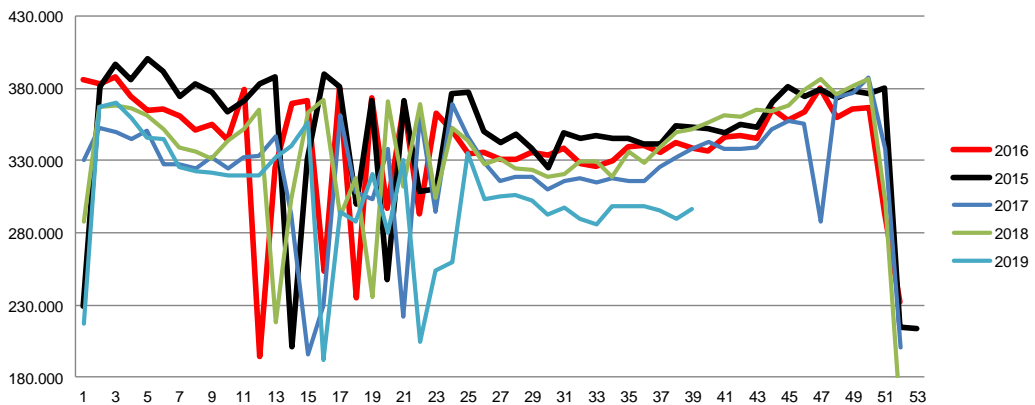

Total killings Denmark (98 % of all slaughtering's)

Week	2019	2018
1	217.081	287.789
2	367.355	367.703
3	369.764	368.047
4	359.584	366.312
5	346.402	361.495
6	344.954	352.145
7	325.222	339.607
8	322.618	336.613
9	321.585	331.154
10	319.738	343.691
11	319.738	351.578
12	320.260	365.200
13	332.764	218.444
14	340.529	303.033
15	356.482	363.829
16	192.065	371.945
17	295.046	291.607
18	287.427	317.876
19	320.386	235.481
20	280.362	371.516
21	330.707	311.691
22	204.819	369.643
23	253.658	304.448
24	260.157	352.632
25	335.424	343.770
26	303.516	327.658

Week	2019	2018
27	305.588	331.814
28	306.207	325.072
29	302.079	324.018
30	293.137	318.614
31	297.507	321.250
32	289.400	329.917
33	286.044	329.555
34	298.781	318.566
35	298.500	336.158
36	298.972	328.251
37	295.801	338.962
38	289.367	349.571
39	296.160	352.234
40		356.258
41		361.609
42		360.885
43		364.912
44		364.067
45		368.260
46		378.509
47		386.643
48		376.153
49		381.869
50		386.215
51		302.451
52		151.352
53		
Average (week)	304.748	336.501
Total (year)	11.885.186	17.498.072

Best regards
Danish Crown