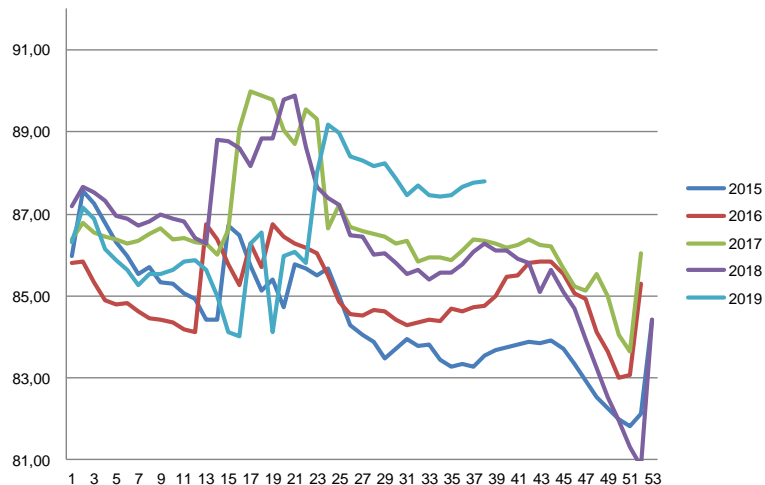

Average weight, Danish Crown (dressed) kg

Week	2019	2018
1	86,31	87,18
2	87,17	87,67
3	86,90	87,52
4	86,14	87,32
5	85,87	86,95
6	85,64	86,90
7	85,26	86,71
8	85,53	86,81
9	85,54	86,99
10	85,63	86,90
11	85,84	86,82
12	85,86	86,40
13	85,62	86,27
14	85,01	88,80
15	84,11	88,77
16	84,01	88,60
17	86,28	88,16
18	86,54	88,83
19	84,11	88,84
20	85,97	89,77
21	86,07	89,87
22	85,80	88,65
23	87,99	87,66
24	89,18	87,40
25	88,98	87,23
26	88,40	86,49

Week	2019	2018
27	88,29	86,43
28	88,18	86,02
29	88,22	86,03
30	87,85	85,80
31	87,45	85,54
32	87,68	85,64
33	87,46	85,41
34	87,42	85,56
35	87,45	85,57
36	87,65	85,78
37	87,75	86,06
38	87,79	86,26
39	88,15	86,11
40	88,42	86,12
41		85,91
42		85,82
43		85,62
44		85,08
45		84,69
46		83,94
47		83,25
48		82,53
49		81,95
50		81,31
51		80,86
52		84,41
53		
Average (week)	86,74	86,29

Best regards
Danish Crown