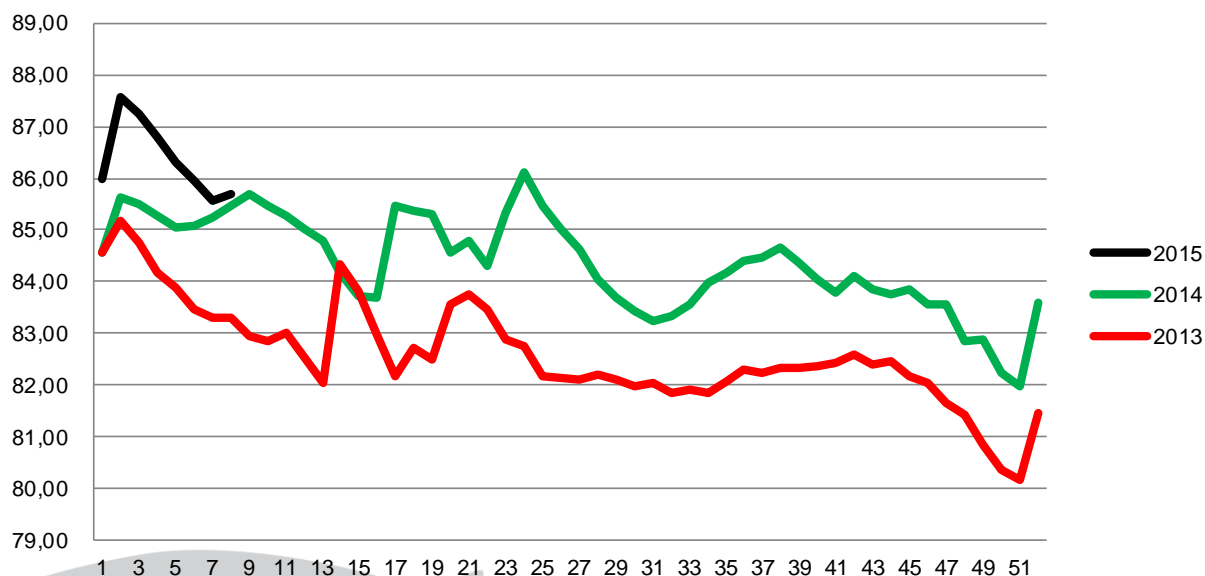

Average weight (dressed) kg

Week	2015	2014	2013
1	85,98	84,55	84,57
2	87,57	85,63	85,16
3	87,26	85,49	84,76
4	86,79	85,26	84,16
5	86,31	85,03	83,89
6	85,96	85,08	83,47
7	85,55	85,25	83,29
8	85,69	85,46	83,29
9		85,68	82,95
10		85,48	82,84
11		85,27	82,99
12		85,02	82,53
13		84,80	82,05
14		84,18	84,34
15		83,71	83,81
16		83,70	82,96
17		85,47	82,17
18		85,38	82,73
19		85,31	82,50
20		84,56	83,54
21		84,80	83,76
22		84,31	83,46
23		85,33	82,88
24		86,12	82,75
25		85,45	82,16
26		85,00	82,13

Week	2015	2014	2013
27		84,64	82,10
28		84,03	82,19
29		83,69	82,10
30		83,43	81,97
31		83,22	82,03
32		83,33	81,84
33		83,57	81,90
34		83,97	81,85
35		84,18	82,06
36		84,41	82,30
37		84,45	82,23
38		84,65	82,32
39		84,37	82,32
40		84,03	82,36
41		83,78	82,42
42		84,10	82,57
43		83,85	82,40
44		83,74	82,44
45		83,84	82,17
46		83,54	82,04
47		83,54	81,65
48		82,85	81,41
49		82,86	80,83
50		82,22	80,35
51		81,97	80,16
52		83,59	81,46
Average (week)	86,39	84,37	82,59
Change (week)	2,39%	2,16%	0,95%

Best regards
Danish Crown