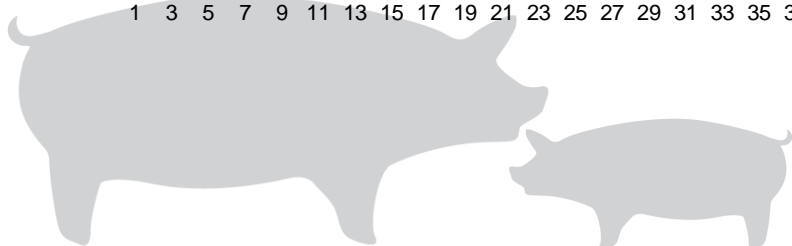

Average weight (dressed) kg

Week	2015	2014	2013
1	85,98	84,55	84,57
2	87,57	85,63	85,16
3	87,26	85,49	84,76
4	86,79	85,26	84,16
5	86,31	85,03	83,89
6	85,96	85,08	83,47
7	85,55	85,25	83,29
8	85,69	85,46	83,29
9		85,68	82,95
10		85,48	82,84
11		85,27	82,99
12		85,02	82,53
13		84,80	82,05
14		84,18	84,34
15		83,71	83,81
16		83,70	82,96
17		85,47	82,17
18		85,38	82,73
19		85,31	82,50
20		84,56	83,54
21		84,80	83,76
22		84,31	83,46
23		85,33	82,88
24		86,12	82,75
25		85,45	82,16
26		85,00	82,13

Week	2015	2014	2013
27		84,64	82,10
28		84,03	82,19
29		83,69	82,10
30		83,43	81,97
31		83,22	82,03
32		83,33	81,84
33		83,57	81,90
34		83,97	81,85
35		84,18	82,06
36		84,41	82,30
37		84,45	82,23
38		84,65	82,32
39		84,37	82,32
40		84,03	82,36
41		83,78	82,42
42		84,10	82,57
43		83,85	82,40
44		83,74	82,44
45		83,84	82,17
46		83,54	82,04
47		83,54	81,65
48		82,85	81,41
49		82,86	80,83
50		82,22	80,35
51		81,97	80,16
52		83,59	81,46
Average (week)	86,39	84,37	82,59
Change (week)	2,39%	2,16%	0,95%

Best regards
Danish Crown