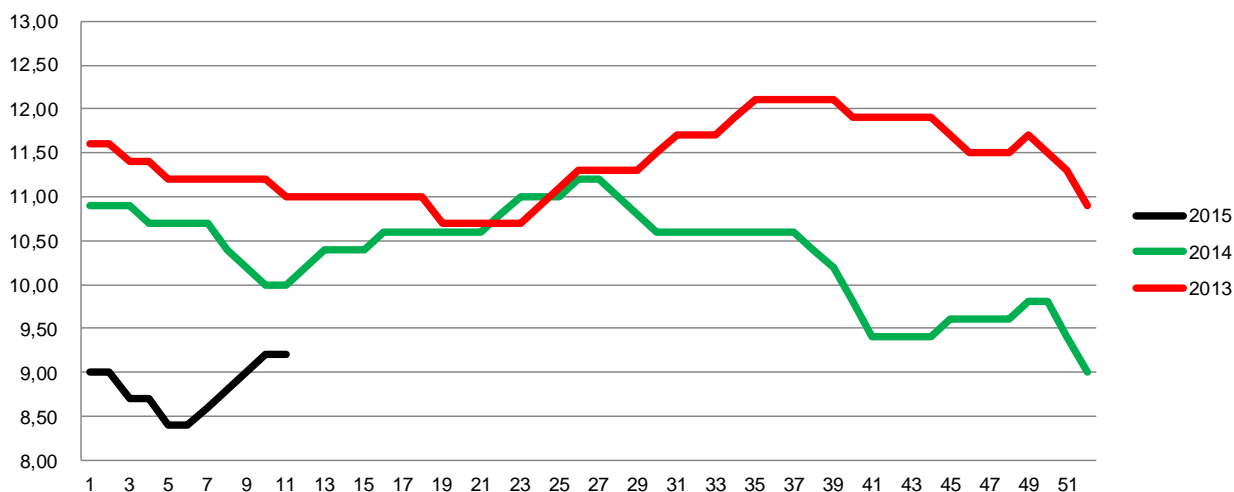

Live hog prices dressed weight

Weight interval	DKK / Kg	
	09.03.2015 – 15.03.2015	02.03.2015 – 08.03.2015
	(Week 11)	(Week 10)
50,0 - 59,9 Kg	5,20 - 6,20	5,20 - 6,20
60,0 - 69,9 Kg	7,20 - 9,05	7,20 - 9,05
70,0 - 89,9 Kg	9,20	9,20
90,0 - 90,9 Kg	9,20	9,20
91,0 - 91,9 Kg	9,20	9,20
92,0 - 92,9 Kg	9,20	9,20
93,0 - 94,9 Kg	9,20	9,20
95,0 - 95,9 Kg	9,00	9,00
96,0 - 96,9 Kg	8,60	8,60
97,0 - 97,9 Kg	8,30	8,30
98,0 - 99,9 Kg	8,00	8,00
100,0 - 109,9 Kg	6,70	6,70

Statistics	DKK / Kg	
	Week 9, 2015	Week 9, 2014
Killings - Danish Crown	299.428	290.389
Hereof sows	6.106	5.870
Total killings - DK Co-ops	337.400	326.900
Average weight (dressed)	85,32	85,68
Weight interval 50,0 - 69,9	3,55%	4,83%
Weight interval 70,0 - 91,9	90,85%	87,72%
Weight interval 92,0 - 109,9	5,61%	7,45%
Average meat contents	60,30	60,20
Average price before production levy:		
Per kg / dressed (DKK)	8,97	10,21
Per hog / dressed (DKK)	765	875

Best regards
Danish Crown

Weekly pig price - DC

Week	2015	2014	2013
1	9,00	10,90	11,60
2	9,00	10,90	11,60
3	8,70	10,90	11,40
4	8,70	10,70	11,40
5	8,40	10,70	11,20
6	8,40	10,70	11,20
7	8,60	10,70	11,20
8	8,80	10,40	11,20
9	9,00	10,20	11,20
10	9,20	10,00	11,20
11	9,20	10,00	11,00
12		10,20	11,00
13		10,40	11,00
14		10,40	11,00
15		10,40	11,00
16		10,60	11,00
17		10,60	11,00
18		10,60	11,00
19		10,60	10,70
20		10,60	10,70
21		10,60	10,70
22		10,80	10,70
23		11,00	10,70
24		11,00	10,90
25		11,00	11,10
26		11,20	11,30

Week	2015	2014	2013
27		11,20	11,30
28		11,00	11,30
29		10,80	11,30
30		10,60	11,50
31		10,60	11,70
32		10,60	11,70
33		10,60	11,70
34		10,60	11,90
35		10,60	12,10
36		10,60	12,10
37		10,60	12,10
38		10,40	12,10
39		10,20	12,10
40		9,80	11,90
41		9,40	11,90
42		9,40	11,90
43		9,40	11,90
44		9,40	11,90
45		9,60	11,70
46		9,60	11,50
47		9,60	11,50
48		9,60	11,50
49		9,80	11,70
50		9,80	11,50
51		9,40	11,30
52		9,00	10,90
Average (week)	8,82	10,35	11,38