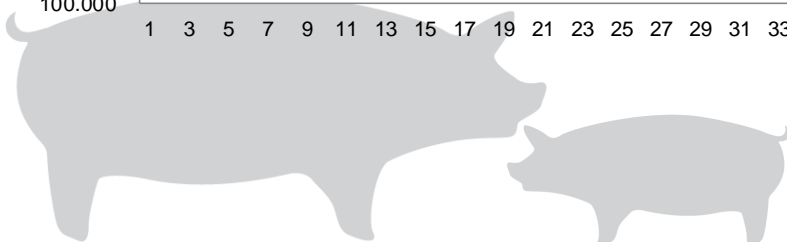

Total killings / DK co-ops

Week	2015	2014	2013
1	200.400	202.500	214.900
2	342.700	352.500	374.100
3	353.200	336.400	361.500
4	342.900	339.300	358.400
5	360.800	333.400	348.900
6	353.600	327.900	346.200
7	334.800	308.600	341.900
8	332.700	324.600	344.900
9	337.400	326.900	347.100
10		336.600	303.400
11		344.600	363.200
12		350.700	370.800
13		326.900	202.300
14		339.200	309.000
15		341.400	378.600
16		196.900	356.100
17		293.100	285.000
18		301.800	319.600
19		354.900	231.200
20		287.600	350.900
21		354.900	291.800
22		230.400	365.600
23		302.100	312.400
24		286.100	339.700
25		352.000	327.500
26		339.500	313.100

Week	2015	2014	2013
27		320.700	309.000
28		316.700	308.200
29		316.400	309.800
30		296.500	309.800
31		284.100	307.700
32		283.000	301.500
33		287.100	305.700
34		295.600	304.200
35		304.400	312.600
36		316.000	314.100
37		312.000	318.400
38		330.400	320.300
39		339.900	324.500
40		337.800	326.400
41		324.300	327.600
42		326.800	321.200
43		326.400	331.000
44		336.300	328.600
45		319.600	333.200
46		328.500	341.700
47		357.700	347.300
48		331.600	358.400
49		331.400	346.600
50		369.900	376.400
51		334.800	339.500
52		123.000	133.000
Average (week)	328.722	314.263	321.438
Total (year)		16.341.700	16.714.800
Change (week)	4,60%	-2,23%	-1,45%

Best regards
Danish Crown