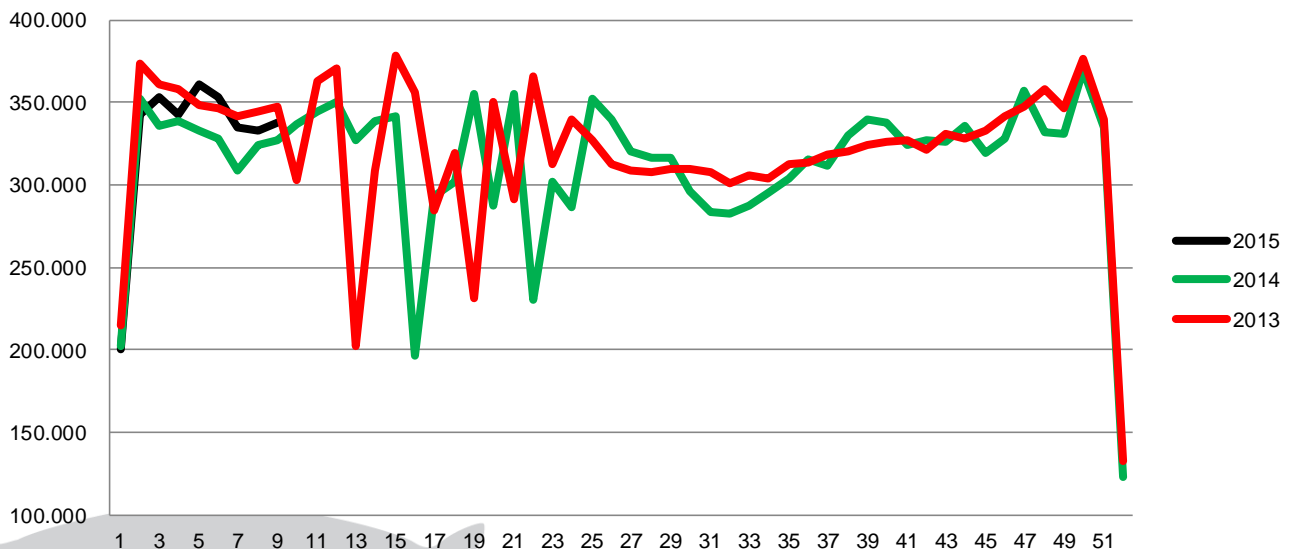

Total killings / DK co-ops

Week	2015	2014	2013
1	200.400	202.500	214.900
2	342.700	352.500	374.100
3	353.200	336.400	361.500
4	342.900	339.300	358.400
5	360.800	333.400	348.900
6	353.600	327.900	346.200
7	334.800	308.600	341.900
8	332.700	324.600	344.900
9	337.400	326.900	347.100
10		336.600	303.400
11		344.600	363.200
12		350.700	370.800
13		326.900	202.300
14		339.200	309.000
15		341.400	378.600
16		196.900	356.100
17		293.100	285.000
18		301.800	319.600
19		354.900	231.200
20		287.600	350.900
21		354.900	291.800
22		230.400	365.600
23		302.100	312.400
24		286.100	339.700
25		352.000	327.500
26		339.500	313.100

Week	2015	2014	2013
27		320.700	309.000
28		316.700	308.200
29		316.400	309.800
30		296.500	309.800
31		284.100	307.700
32		283.000	301.500
33		287.100	305.700
34		295.600	304.200
35		304.400	312.600
36		316.000	314.100
37		312.000	318.400
38		330.400	320.300
39		339.900	324.500
40		337.800	326.400
41		324.300	327.600
42		326.800	321.200
43		326.400	331.000
44		336.300	328.600
45		319.600	333.200
46		328.500	341.700
47		357.700	347.300
48		331.600	358.400
49		331.400	346.600
50		369.900	376.400
51		334.800	339.500
52		123.000	133.000
Average (week)	328.722	314.263	321.438
Total (year)		16.341.700	16.714.800
Change (week)	4,60%	-2,23%	-1,45%

Best regards
Danish Crown