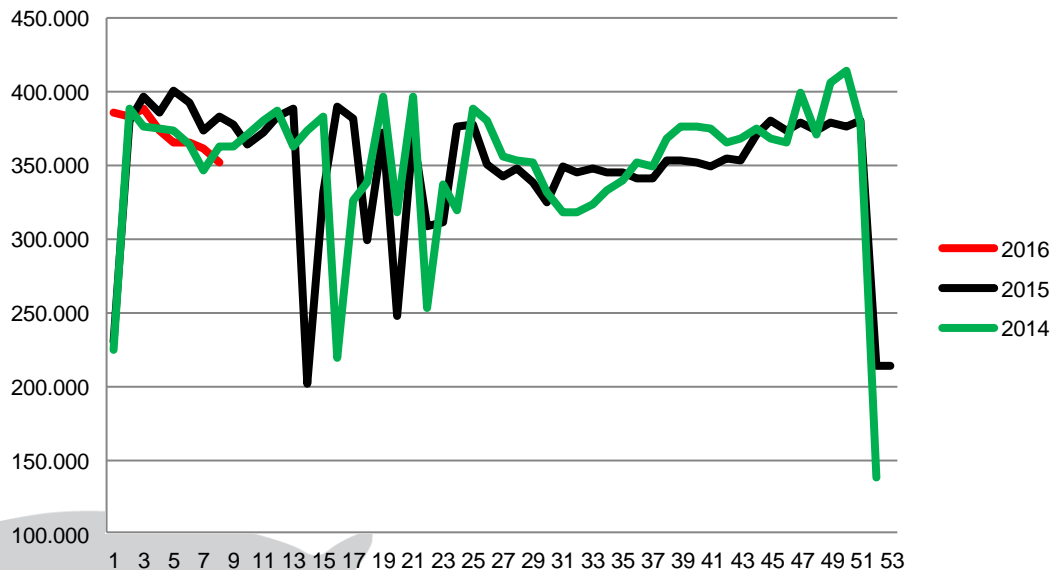

Total killings Denmark (98 % of all slaughtering's)

Week	2016	2015	2014
1	385.797	229.696	225.021
2	383.047	381.074	388.283
3	388.343	396.436	375.944
4	374.324	386.516	374.727
5	364.970	400.526	374.031
6	365.467	392.058	364.321
7	361.117	374.154	346.016
8	351.555	382.955	362.164
9		377.658	362.682
10		363.533	371.605
11		371.898	380.669
12		382.753	387.141
13		388.293	362.889
14		201.403	373.117
15		331.081	383.169
16		390.229	219.183
17		381.499	326.008
18		299.820	338.071
19		372.029	396.501
20		247.949	318.078
21		371.320	396.338
22		308.817	253.122
23		310.785	337.138
24		376.431	318.893
25		377.649	388.898
26		350.258	380.748

Week	2016	2015	2014
27		342.545	356.503
28		348.323	353.806
29		338.607	352.233
30		325.378	332.099
31		349.050	317.876
32		345.000	318.668
33		347.860	323.552
34		345.284	333.185
35		345.856	340.034
36		341.651	352.062
37		341.372	348.664
38		354.011	368.494
39		353.679	376.946
40		352.539	376.297
41		349.023	374.505
42		355.194	364.912
43		353.428	368.832
44		370.453	374.565
45		381.122	368.182
46		374.076	366.168
47		379.225	399.296
48		373.294	371.471
49		378.861	406.665
50		376.079	413.966
51		380.302	378.561
52		214.345	137.802
53		214.290	
Average (week)		348.635	351.540
Total (year)		18.263.377	18.280.101

Best regards
Danish Crown