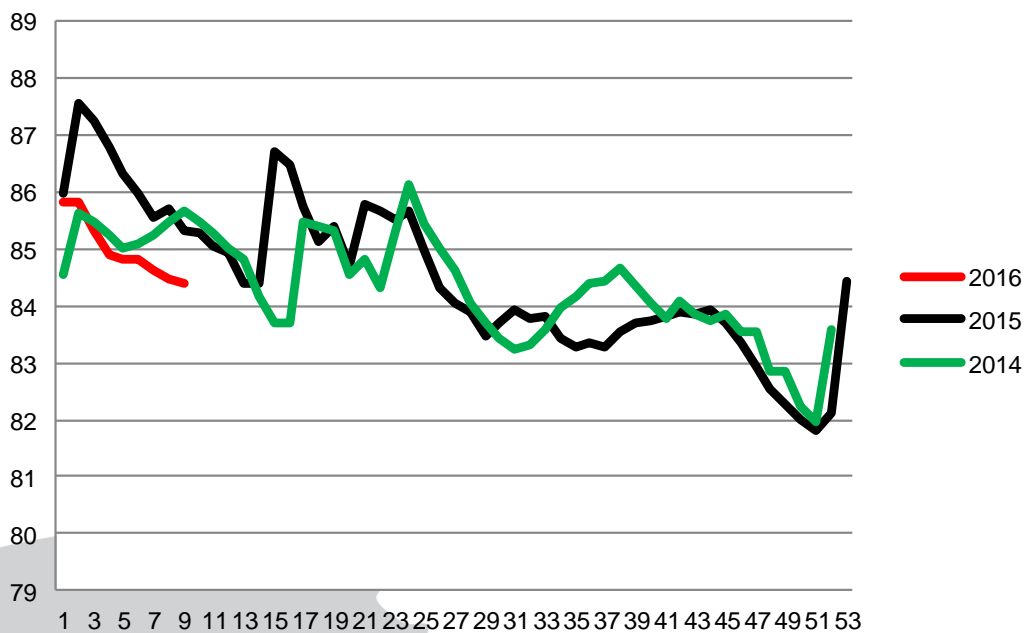

Average weight, Danish Crown (dressed) kg

Week	2016	2015	2014
1	85,81	85,98	84,55
2	85,84	87,57	85,63
3	85,32	87,26	85,49
4	84,90	86,79	85,26
5	84,80	86,31	85,03
6	84,83	85,96	85,08
7	84,61	85,55	85,25
8	84,46	85,69	85,46
9	84,41	85,32	85,68
10		85,29	85,48
11		85,05	85,27
12		84,94	85,02
13		84,41	84,80
14		84,41	84,18
15		86,72	83,71
16		86,49	83,70
17		85,73	85,47
18		85,13	85,38
19		85,39	85,31
20		84,72	84,56
21		85,77	84,80
22		85,68	84,31
23		85,51	85,33
24		85,66	86,12
25		84,98	85,45
26		84,30	85,00

Week	2016	2015	2014
27		84,04	84,64
28		83,89	84,03
29		83,47	83,69
30		83,71	83,43
31		83,94	83,22
32		83,77	83,33
33		83,80	83,57
34		83,44	83,97
35		83,29	84,18
36		83,34	84,41
37		83,26	84,45
38		83,53	84,65
39		83,69	84,37
40		83,74	84,03
41		83,82	83,78
42		83,89	84,10
43		83,84	83,85
44		83,92	83,74
45		83,71	83,84
46		83,35	83,54
47		82,93	83,54
48		82,54	82,85
49		82,27	82,86
50		82,00	82,22
51		81,81	81,97
52		82,13	83,59
53		84,43	
Average (week)		84,49	84,37
Change (week)		0,15%	2,16%

Best regards
Danish Crown