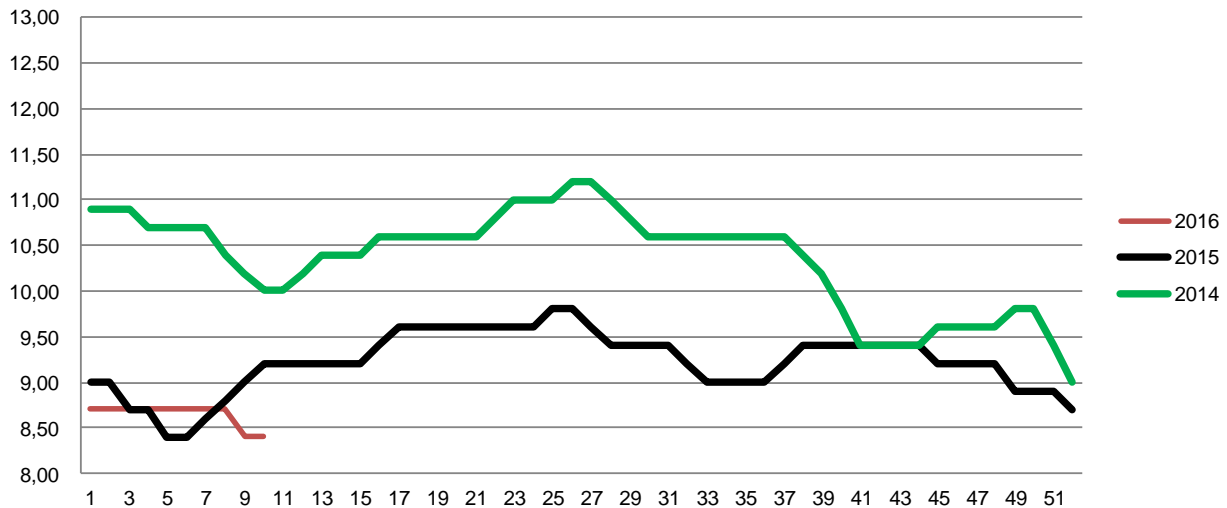

Weekly pig price – Danish Crown

Week	2016	2015	2014
1	8,70	9,00	10,90
2	8,70	9,00	10,90
3	8,70	8,70	10,90
4	8,70	8,70	10,70
5	8,70	8,40	10,70
6	8,70	8,40	10,70
7	8,70	8,60	10,70
8	8,70	8,80	10,40
9	8,40	9,00	10,20
10	8,40	9,20	10,00
11		9,20	10,00
12		9,20	10,20
13		9,20	10,40
14		9,20	10,40
15		9,20	10,40
16		9,40	10,60
17		9,60	10,60
18		9,60	10,60
19		9,60	10,60
20		9,60	10,60
21		9,60	10,60
22		9,60	10,80
23		9,60	11,00
24		9,60	11,00
25		9,80	11,00
26		9,80	11,20

Week	2016	2015	2014
27		9,60	11,20
28		9,40	11,00
29		9,40	10,80
30		9,40	10,60
31		9,40	10,60
32		9,20	10,60
33		9,00	10,60
34		9,00	10,60
35		9,00	10,60
36		9,00	10,60
37		9,20	10,60
38		9,40	10,40
39		9,40	10,20
40		9,40	9,80
41		9,40	9,40
42		9,40	9,40
43		9,40	9,40
44		9,40	9,40
45		9,20	9,60
46		9,20	9,60
47		9,20	9,60
48		9,20	9,60
49		8,90	9,80
50		8,90	9,80
51		8,90	9,40
52		8,70	9,00
Average (week)	8,64	9,22	10,35

Best regards
Danish Crown