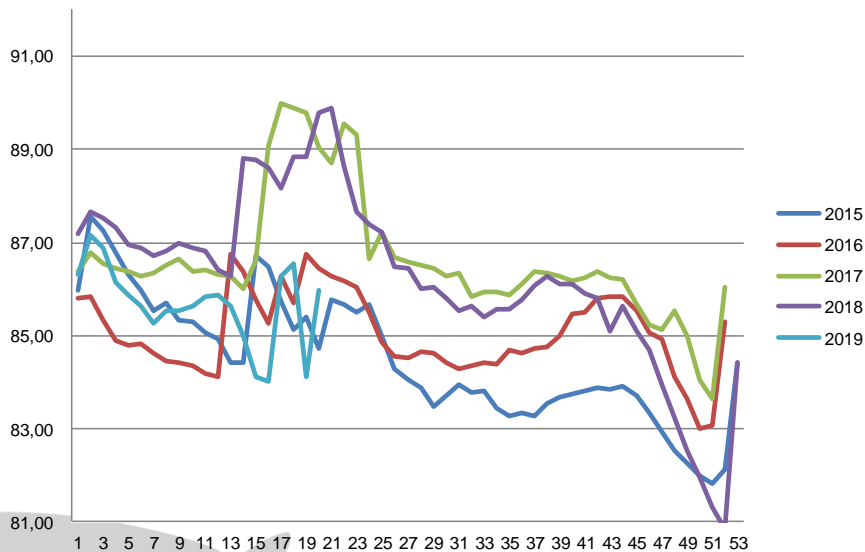

Best regards
Danish Crown

Weekly pig price – Danish Crown

Week	2019	2018
1	8,30	9,00
2	8,30	9,00
3	8,30	8,70
4	8,30	8,50
5	8,30	8,50
6	8,30	8,50
7	8,50	8,70
8	8,50	9,00
9	8,50	9,20
10	8,50	9,20
11	8,70	9,20
12	8,90	9,20
13	9,10	8,90
14	9,60	8,90
15	10,30	8,90
16	10,60	8,90
17	10,60	8,90
18	10,80	8,90
19	10,80	8,90
20	11,10	8,90
21	11,40	8,90
22	11,40	8,90
23		8,90
24		8,90
25		8,90
26		8,70

Week	2019	2018
27		8,50
28		8,50
29		8,30
30		8,30
31		8,30
32		8,30
33		8,50
34		8,70
35		8,70
36		8,70
37		8,70
38		8,70
39		8,50
40		8,30
41		8,30
42		8,30
43		8,30
44		8,30
45		8,30
46		8,30
47		8,50
48		8,50
49		8,50
50		8,70
51		8,50
52		8,30
Average (week)	9,32	8,67

Best regards
Danish Crown

Average weight, Danish Crown (dressed) kg

Week	2019	2018
1	86,31	87,18
2	87,17	87,67
3	86,90	87,52
4	86,14	87,32
5	85,87	86,95
6	85,64	86,90
7	85,26	86,71
8	85,53	86,81
9	85,54	86,99
10	85,63	86,90
11	85,84	86,82
12	85,86	86,40
13	85,62	86,27
14	85,01	88,80
15	84,11	88,77
16	84,01	88,60
17	86,28	88,16
18	86,54	88,83
19	84,11	88,84
20	85,97	89,77
21		89,87
22		88,65
23		87,66
24		87,40
25		87,23
26		86,49

Week	2019	2018
27		86,43
28		86,02
29		86,03
30		85,80
31		85,54
32		85,64
33		85,41
34		85,56
35		85,57
36		85,78
37		86,06
38		86,26
39		86,11
40		86,12
41		85,91
42		85,82
43		85,62
44		85,08
45		84,69
46		83,94
47		83,25
48		82,53
49		81,95
50		81,31
51		80,86
52		84,41
53		
Average (week)	85,65	86,29