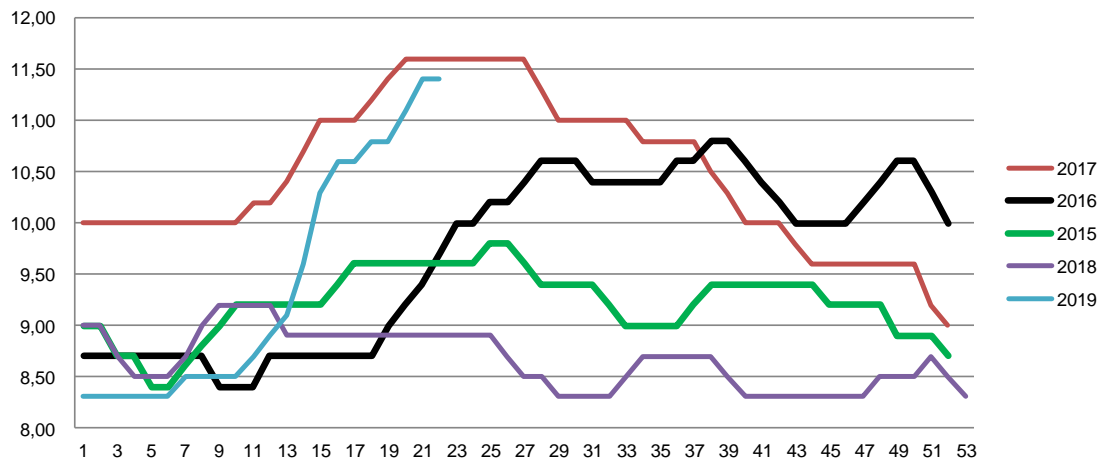

Live hog prices dressed weight

Weight interval	DKK / Kg	
	27.05.2019 – 02.06.2019 (Week 22)	20.05.2019 – 26.05.2019 (Week 21)
	50,0-54,9	7,40
55,0-59,9	8,40	8,40
60,0-69,9	9,40-11,25	9,40-11,25
70,0-95,9	11,40	11,40
96,0-96,9	11,20	11,20
97,0-97,9	11,00	11,00
98,0-98,9	10,80	10,80
99,0-99,9	10,50	10,50
100,0-100,9	10,20	10,20
101,10-104,9	9,80	9,80
105,0-109,9	9,50	9,50
Statistics		
	Week 20, 2019	Week 20, 2018
Killings - Danish Crown	211.318	285.966
Hereof sow s	4.139	5.124
Average w eight	85,97	89,77
Weight interval 50,0 -	3,49%	3,55%
Weight interval 67,0 -	91,91%	93,68%
Weight interval 92,0 -	4,60%	2,77%
Average meat contents	61,48	60,97
Per kg / dressed (DKK)	11,44	9,08
Per hog / dressed (DKK)	983	815

Best regards
Danish Crown

Weekly pig price – Danish Crown

Week	2019	2018
1	8,30	9,00
2	8,30	9,00
3	8,30	8,70
4	8,30	8,50
5	8,30	8,50
6	8,30	8,50
7	8,50	8,70
8	8,50	9,00
9	8,50	9,20
10	8,50	9,20
11	8,70	9,20
12	8,90	9,20
13	9,10	8,90
14	9,60	8,90
15	10,30	8,90
16	10,60	8,90
17	10,60	8,90
18	10,80	8,90
19	10,80	8,90
20	11,10	8,90
21	11,40	8,90
22	11,40	8,90
23		8,90
24		8,90
25		8,90
26		8,70

Best regards
Danish Crown

Average weight, Danish Crown (dressed) kg

Week	2019	2018
1	86,31	87,18
2	87,17	87,67
3	86,90	87,52
4	86,14	87,32
5	85,87	86,95
6	85,64	86,90
7	85,26	86,71
8	85,53	86,81
9	85,54	86,99
10	85,63	86,90
11	85,84	86,82
12	85,86	86,40
13	85,62	86,27
14	85,01	88,80
15	84,11	88,77
16	84,01	88,60
17	86,28	88,16
18	86,54	88,83
19	84,11	88,84
20	85,97	89,77
21		89,87
22		88,65
23		87,66
24		87,40
25		87,23
26		86,49