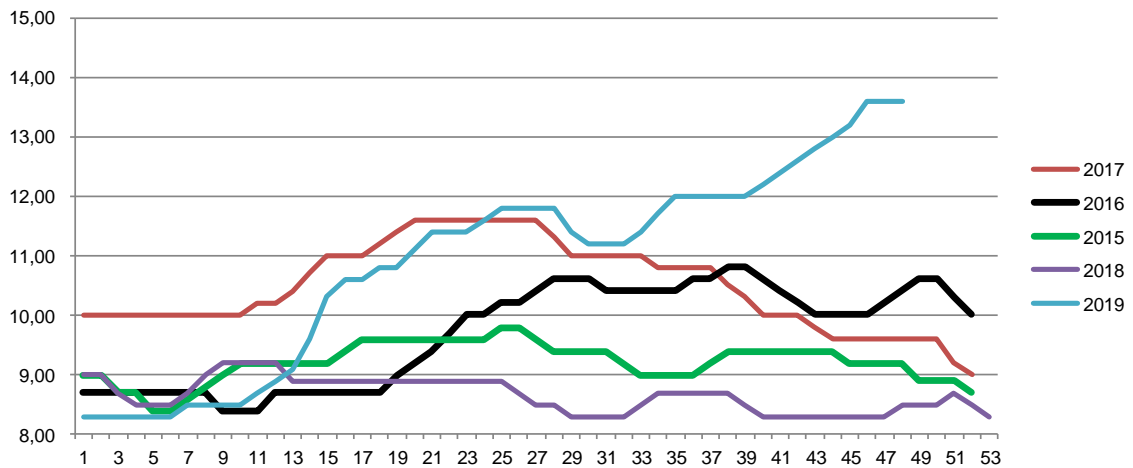

Weekly pig price – Danish Crown

Week	2019	2018
1	8,30	9,00
2	8,30	9,00
3	8,30	8,70
4	8,30	8,50
5	8,30	8,50
6	8,30	8,50
7	8,50	8,70
8	8,50	9,00
9	8,50	9,20
10	8,50	9,20
11	8,70	9,20
12	8,90	9,20
13	9,10	8,90
14	9,60	8,90
15	10,30	8,90
16	10,60	8,90
17	10,60	8,90
18	10,80	8,90
19	10,80	8,90
20	11,10	8,90
21	11,40	8,90
22	11,40	8,90
23	11,40	8,90
24	11,60	8,90
25	11,80	8,90
26	11,80	8,70

Week	2019	2018
27	11,80	8,50
28	11,80	8,50
29	11,40	8,30
30	11,20	8,30
31	11,20	8,30
32	11,20	8,30
33	11,40	8,50
34	11,70	8,70
35	12,00	8,70
36	12,00	8,70
37	12,00	8,70
38	12,00	8,70
39	12,00	8,50
40	12,20	8,30
41	12,40	8,30
42	12,60	8,30
43	12,80	8,30
44	13,00	8,30
45	13,20	8,30
46	13,60	8,30
47	13,60	8,50
48	13,60	8,50
49		8,50
50		8,70
51		8,50
52		8,30
Average (week)	10,88	8,67

Best regards
Danish Crown