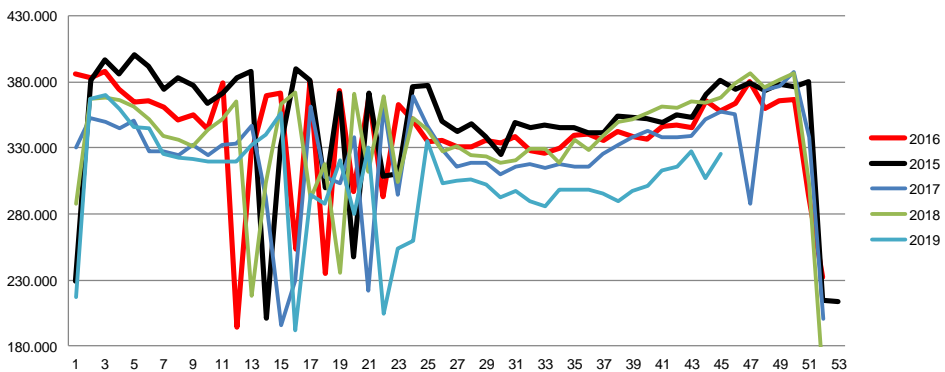

Total killings Denmark (98 % of all slaughtering's)

Week	2019	2018
1	217.081	287.789
2	367.355	367.703
3	369.764	368.047
4	359.584	366.312
5	346.402	361.495
6	344.954	352.145
7	325.222	339.607
8	322.618	336.613
9	321.585	331.154
10	319.738	343.691
11	319.738	351.578
12	320.260	365.200
13	332.764	218.444
14	340.529	303.033
15	356.482	363.829
16	192.065	371.945
17	295.046	291.607
18	287.427	317.876
19	320.386	235.481
20	280.362	371.516
21	330.707	311.691
22	204.819	369.643
23	253.658	304.448
24	260.157	352.632
25	335.424	343.770
26	303.516	327.658

Week	2019	2018
27	305.588	331.814
28	306.207	325.072
29	302.079	324.018
30	293.137	318.614
31	297.507	321.250
32	289.400	329.917
33	286.044	329.555
34	298.781	318.566
35	298.500	336.158
36	298.972	328.251
37	295.801	338.962
38	289.367	349.571
39	297.225	352.234
40	301.453	356.258
41	313.505	361.609
42	315.497	360.885
43	327.400	364.912
44	307.093	364.067
45	325.897	368.260
46		378.509
47		386.643
48		376.153
49		381.869
50		386.215
51		302.451
52		151.352
53		
Average (week)	306.158	336.501
Total (year)	13.777.096	17.498.072

Best regards
Danish Crown