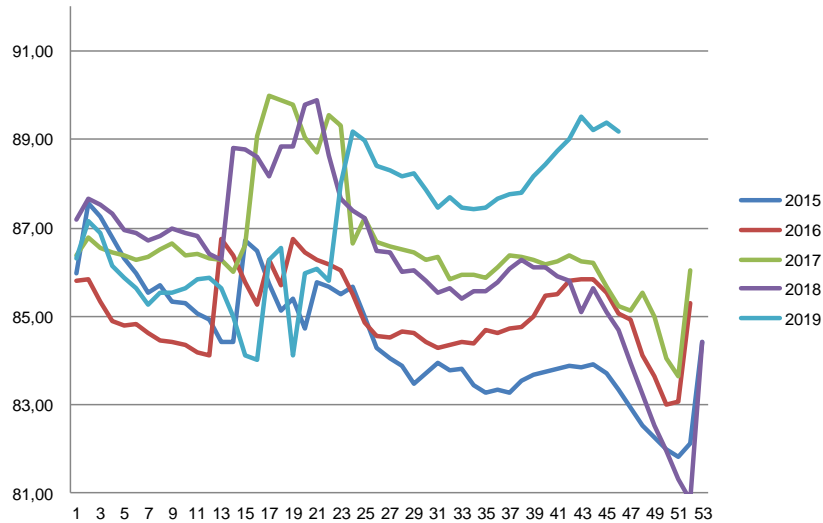

Best regards
Danish Crown

Weekly pig price – Danish Crown

Week	2019	2018
1	8,30	9,00
2	8,30	9,00
3	8,30	8,70
4	8,30	8,50
5	8,30	8,50
6	8,30	8,50
7	8,50	8,70
8	8,50	9,00
9	8,50	9,20
10	8,50	9,20
11	8,70	9,20
12	8,90	9,20
13	9,10	8,90
14	9,60	8,90
15	10,30	8,90
16	10,60	8,90
17	10,60	8,90
18	10,80	8,90
19	10,80	8,90
20	11,10	8,90
21	11,40	8,90
22	11,40	8,90
23	11,40	8,90
24	11,60	8,90
25	11,80	8,90
26	11,80	8,70

Week	2019	2018
27	11,80	8,50
28	11,80	8,50
29	11,40	8,30
30	11,20	8,30
31	11,20	8,30
32	11,20	8,30
33	11,40	8,50
34	11,70	8,70
35	12,00	8,70
36	12,00	8,70
37	12,00	8,70
38	12,00	8,70
39	12,00	8,50
40	12,20	8,30
41	12,40	8,30
42	12,60	8,30
43	12,80	8,30
44	13,00	8,30
45	13,20	8,30
46	13,60	8,30
47	13,60	8,50
48	13,60	8,50
49		8,50
50		8,70
51		8,50
52		8,30
Average (week)	10,88	8,67

Best regards
Danish Crown

Average weight, Danish Crown (dressed) kg

Week	2019	2018
1	86,31	87,18
2	87,17	87,67
3	86,90	87,52
4	86,14	87,32
5	85,87	86,95
6	85,64	86,90
7	85,26	86,71
8	85,53	86,81
9	85,54	86,99
10	85,63	86,90
11	85,84	86,82
12	85,86	86,40
13	85,62	86,27
14	85,01	88,80
15	84,11	88,77
16	84,01	88,60
17	86,28	88,16
18	86,54	88,83
19	84,11	88,84
20	85,97	89,77
21	86,07	89,87
22	85,80	88,65
23	87,99	87,66
24	89,18	87,40
25	88,98	87,23
26	88,40	86,49

Week	2019	2018
27	88,29	86,43
28	88,18	86,02
29	88,22	86,03
30	87,85	85,80
31	87,45	85,54
32	87,68	85,64
33	87,46	85,41
34	87,42	85,56
35	87,45	85,57
36	87,65	85,78
37	87,75	86,06
38	87,79	86,26
39	88,15	86,11
40	88,42	86,12
41	88,73	85,91
42	89,01	85,82
43	89,53	85,62
44	89,20	85,08
45	89,38	84,69
46	89,18	83,94
47		83,25
48		82,53
49		81,95
50		81,31
51		80,86
52		84,41
53		
Average (week)	87,06	86,29