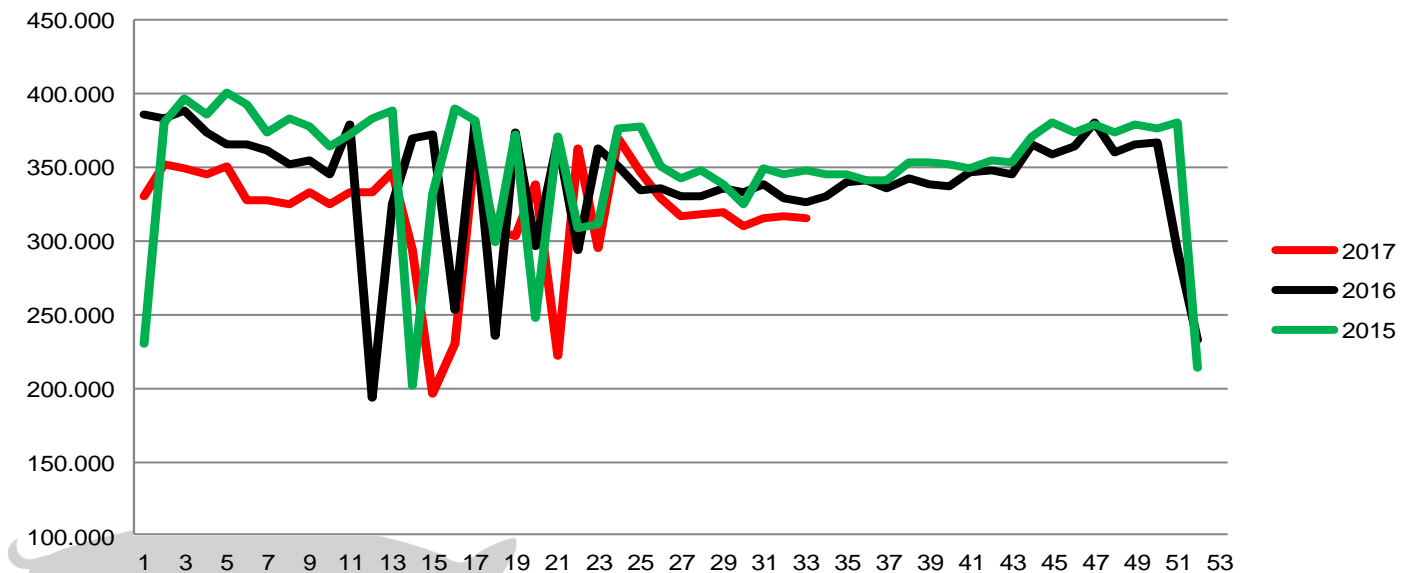

Week	2017	2016	2015
1	330.200	385.797	229.696
2	352.640	383.047	381.074
3	349.843	388.343	396.436
4	344.588	374.324	386.516
5	350.838	364.970	400.526
6	327.579	365.467	392.058
7	327.514	361.117	374.154
8	324.574	351.555	382.955
9	332.704	354.974	377.658
10	324.896	344.868	363.533
11	332.400	379.319	371.898
12	333.042	194.070	382.753
13	347.167	325.218	388.293
14	293.121	369.446	201.403
15	196.363	372.017	331.081
16	229.863	253.752	390.229
17	361.591	380.456	381.499
18	307.888	235.445	299.820
19	303.795	373.955	372.029
20	338.348	296.852	247.949
21	222.096	368.802	371.320
22	362.354	293.366	308.817
23	295.150	363.254	310.785
24	369.464	351.266	376.431
25	346.543	334.945	377.649
26	328.572	335.984	350.258

Week	2017	2016	2015
27	316.094	330.564	342.545
28	318.587	330.712	348.323
29	319.253	335.694	338.607
30	310.190	333.626	325.378
31	315.798	338.528	349.050
32	317.417	328.402	345.000
33	315.163	325.905	347.860
34		330.131	345.284
35		340.115	345.856
36		340.573	341.651
37		335.916	341.372
38		342.188	354.011
39		338.515	353.679
40		337.048	352.539
41		346.281	349.023
42		347.449	355.194
43		345.552	353.428
44		365.479	370.453
45		358.377	381.122
46		364.027	374.076
47		380.387	379.225
48		360.391	373.294
49		365.537	378.861
50		367.202	376.079
51		293.806	380.302
52		232.600	214.345
53			214.290
Average (week)	319.565	340.723	348.635
Total (year)	10.545.635	17.717.614	18.263.377

Best regards
Danish Crown