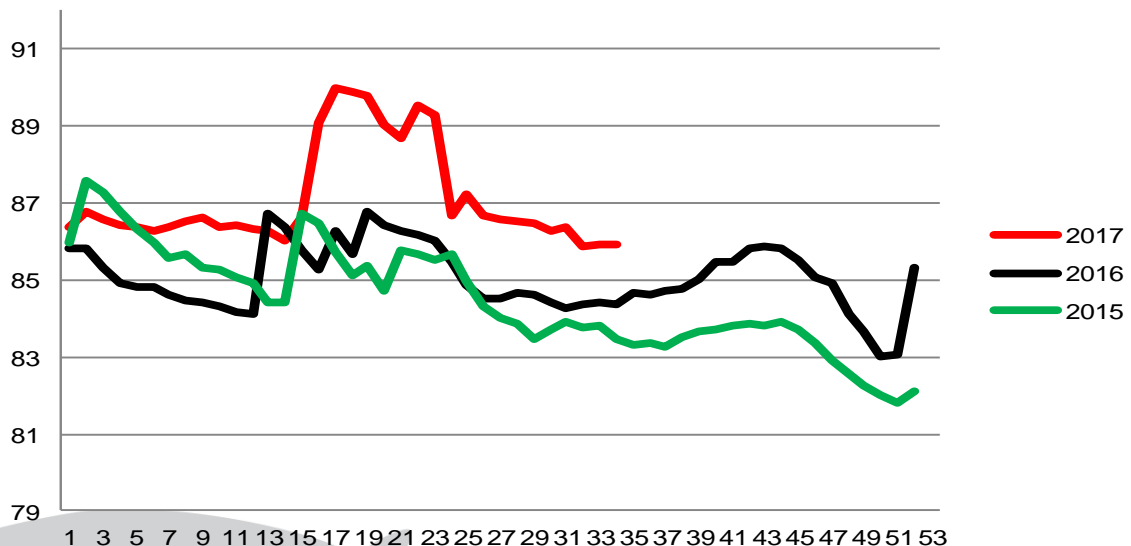

Average weight, Danish Crown (dressed) kg

Week	2017	2016	2015
1	86,39	85,81	85,98
2	86,78	85,84	87,57
3	86,55	85,32	87,26
4	86,44	84,90	86,79
5	86,39	84,80	86,31
6	86,29	84,83	85,96
7	86,36	84,61	85,55
8	86,51	84,46	85,69
9	86,65	84,41	85,32
10	86,39	84,34	85,29
11	86,40	84,19	85,05
12	86,32	84,13	84,94
13	86,26	86,75	84,41
14	86,01	86,38	84,41
15	86,63	85,77	86,72
16	89,07	85,28	86,49
17	90	86,26	85,73
18	89,88	85,69	85,13
19	89,8	86,76	85,39
20	89,05	86,44	84,72
21	88,69	86,27	85,77
22	89,55	86,16	85,68
23	89,3	86,03	85,51
24	86,66	85,49	85,66
25	87,23	84,85	84,98
26	86,68	84,54	84,30

Week	2017	2016	2015
27	86,58	84,53	84,04
28	86,51	84,65	83,89
29	86,45	84,63	83,47
30	86,29	84,43	83,71
31	86,36	84,27	83,94
32	85,85	84,36	83,77
33	85,94	84,41	83,80
34	85,93	84,37	83,44
35		84,69	83,29
36		84,62	83,34
37		84,74	83,26
38		84,75	83,53
39		85,00	83,69
40		85,47	83,74
41		85,49	83,82
42		85,81	83,89
43		85,85	83,84
44		85,83	83,92
45		85,54	83,71
46		85,05	83,35
47		84,92	82,93
48		84,12	82,54
49		83,64	82,27
50		83,00	82,00
51		83,07	81,81
52		85,30	82,13
53			84,43
Average (week)	87,12	85,05	84,49

Best regards
Danish Crown