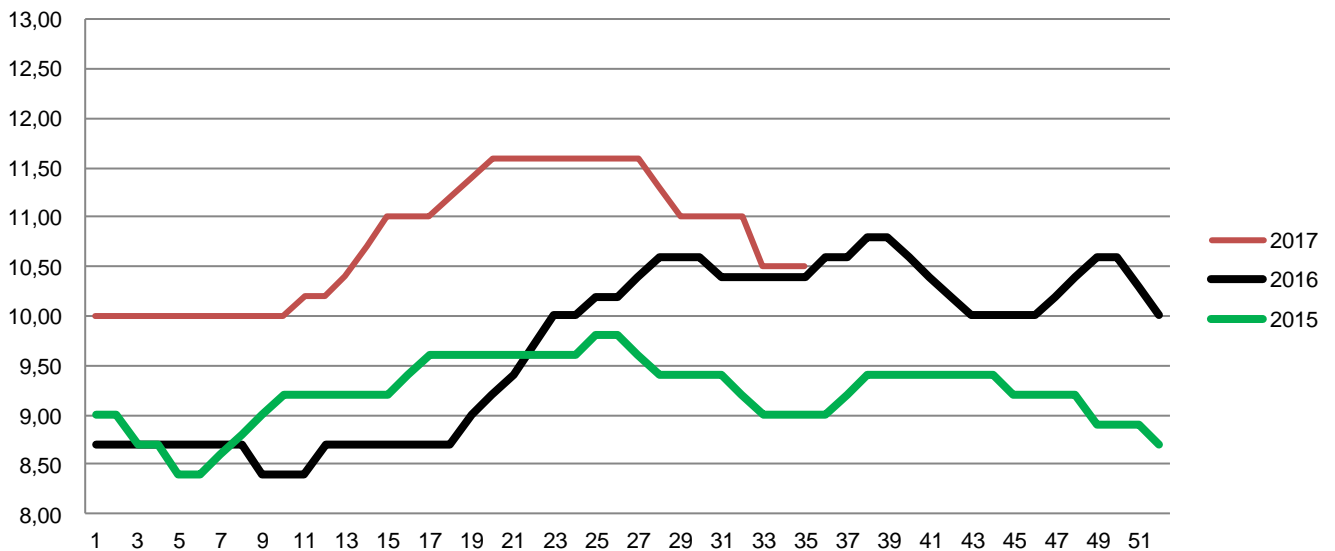

Live hog prices dressed weight

Weight interval	DKK / Kg	
	28.08.2017 – 01.09.2017	21.08.2017 – 25.08.2017
	(Week 35)	(Week 33)
50,0 - 59,9 Kg	6,80-7,80	6,80-7,80
60,0 - 73,9 Kg	9,30 - 10,65	9,30 - 10,65
74,0 - 95,9 Kg	10,50	10,50
96,0 - 96,9 Kg	10,60	10,60
97,0 - 97,9 Kg	10,20	10,20
98,0 - 98,9 Kg	9,90	9,90
99,0 - 99,9 Kg	9,60	9,60
100,0 - 109,9 Kg	8,30	8,30

Statistics	DKK / Kg	
	Week 34, 2017	Week 34, 2016
Killings - Danish Crown	242.583	254.238
Hereof sows	5.149	5.322
Average weight	85,93	84,37
Weight interval 50,0 -	5,12%	5,11%
Weight interval 74,0 -	90,23%	91,01%
Weight interval 96,0 -	4,65%	3,88%
Average meat contents	60,84	60,65
Per kg / dressed (DKK)	10,95	10,53
Per hog / dressed (DKK)	941	888

Best regards
Danish Crown

Weekly pig price – Danish Crown

Week	2017	2016	2015
1	10,00	8,70	9,00
2	10,00	8,70	9,00
3	10,00	8,70	8,70
4	10,00	8,70	8,70
5	10,00	8,70	8,40
6	10,00	8,70	8,40
7	10,00	8,70	8,60
8	10,00	8,70	8,80
9	10,00	8,40	9,00
10	10,00	8,40	9,20
11	10,20	8,40	9,20
12	10,20	8,70	9,20
13	10,40	8,70	9,20
14	10,70	8,70	9,20
15	11,00	8,70	9,20
16	11,00	8,70	9,40
17	11,00	8,70	9,60
18	11,20	8,70	9,60
19	11,40	9,00	9,60
20	11,60	9,20	9,60
21	11,60	9,40	9,60
22	11,60	9,70	9,60
23	11,60	10,00	9,60
24	11,60	10,00	9,60
25	11,60	10,20	9,80
26	11,60	10,20	9,80

Best regards
Danish Crown

Average weight, Danish Crown (dressed) kg

Week	2017	2016	2015
1	86,39	85,81	85,98
2	86,78	85,84	87,57
3	86,55	85,32	87,26
4	86,44	84,90	86,79
5	86,39	84,80	86,31
6	86,29	84,83	85,96
7	86,36	84,61	85,55
8	86,51	84,46	85,69
9	86,65	84,41	85,32
10	86,39	84,34	85,29
11	86,40	84,19	85,05
12	86,32	84,13	84,94
13	86,26	86,75	84,41
14	86,01	86,38	84,41
15	86,63	85,77	86,72
16	89,07	85,28	86,49
17	90	86,26	85,73
18	89,88	85,69	85,13
19	89,8	86,76	85,39
20	89,05	86,44	84,72
21	88,69	86,27	85,77
22	89,55	86,16	85,68
23	89,3	86,03	85,51
24	86,66	85,49	85,66
25	87,23	84,85	84,98
26	86,68	84,54	84,30