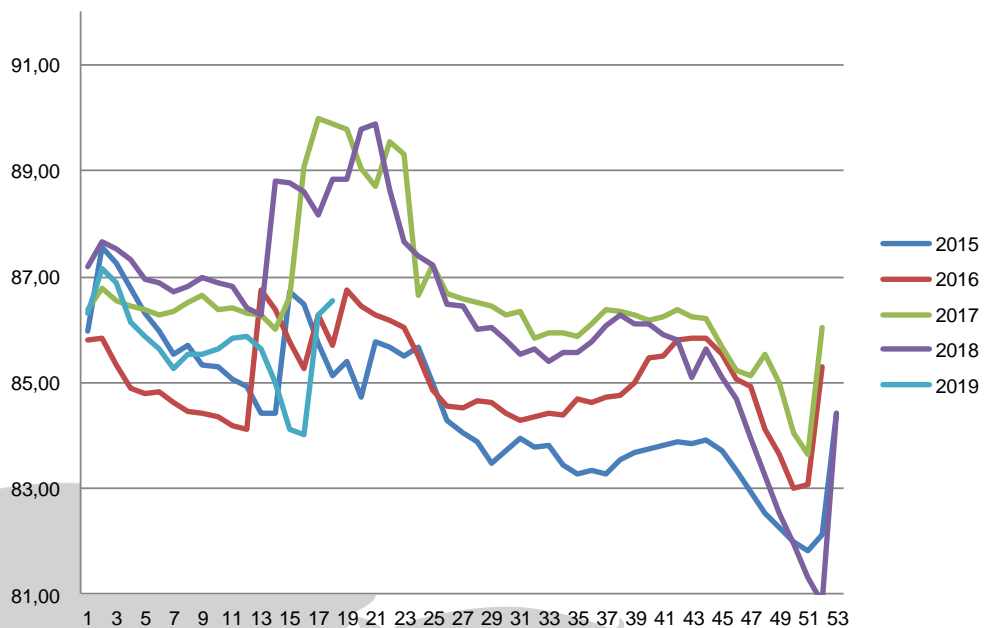

Best regards
Danish Crown

Weekly pig price – Danish Crown

Week	2019	2018
1	8,30	9,00
2	8,30	9,00
3	8,30	8,70
4	8,30	8,50
5	8,30	8,50
6	8,30	8,50
7	8,50	8,70
8	8,50	9,00
9	8,50	9,20
10	8,50	9,20
11	8,70	9,20
12	8,90	9,20
13	9,10	8,90
14	9,60	8,90
15	10,30	8,90
16	10,60	8,90
17	10,60	8,90
18	10,80	8,90
19	10,80	8,90
20	11,10	8,90
21		8,90
22		8,90
23		8,90
24		8,90
25		8,90
26		8,70

Week	2019	2018
27		8,50
28		8,50
29		8,30
30		8,30
31		8,30
32		8,30
33		8,50
34		8,70
35		8,70
36		8,70
37		8,70
38		8,70
39		8,50
40		8,30
41		8,30
42		8,30
43		8,30
44		8,30
45		8,30
46		8,30
47		8,50
48		8,50
49		8,50
50		8,70
51		8,50
52		8,30
Average (week)	9,22	8,67

Best regards
Danish Crown

Average weight, Danish Crown (dressed) kg

Week	2019	2018
1	86,31	87,18
2	87,17	87,67
3	86,90	87,52
4	86,14	87,32
5	85,87	86,95
6	85,64	86,90
7	85,26	86,71
8	85,53	86,81
9	85,54	86,99
10	85,63	86,90
11	85,84	86,82
12	85,86	86,40
13	85,62	86,27
14	85,01	88,80
15	84,11	88,77
16	84,01	88,60
17	86,28	88,16
18	86,54	88,83
19		88,84
20		89,77
21		89,87
22		88,65
23		87,66
24		87,40
25		87,23
26		86,49

Week	2019	2018
27		86,43
28		86,02
29		86,03
30		85,80
31		85,54
32		85,64
33		85,41
34		85,56
35		85,57
36		85,78
37		86,06
38		86,26
39		86,11
40		86,12
41		85,91
42		85,82
43		85,62
44		85,08
45		84,69
46		83,94
47		83,25
48		82,53
49		81,95
50		81,31
51		80,86
52		84,41
53		
Average (week)	85,74	86,29