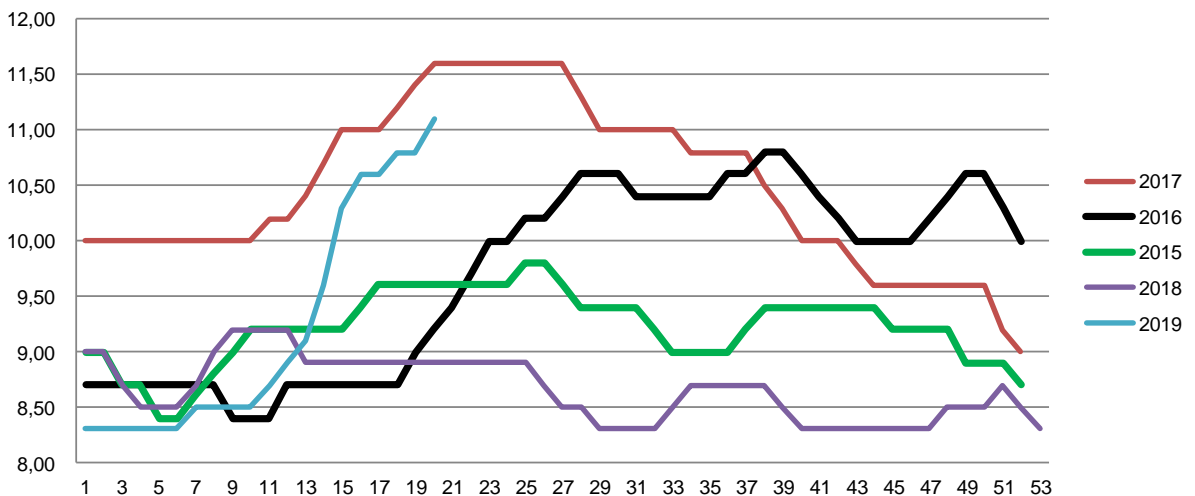

Live hog prices dressed weight

Weight interval	DKK / Kg	
	13.04.2019 – 19.05.2019 (Week 20)	29.04.2019 – 05.05.2019 (Week 19)
	50,0-54,9	7,10
55,0-59,9	8,10	7,8
60,0-69,9	9,10-10,95	8,80-10,65
70,0-95,9	11,10	10,80
96,0-96,9	10,90	10,60
97,0-97,9	10,70	10,40
98,0-98,9	10,50	10,20
99,0-99,9	10,20	9,90
100,0-100,9	9,90	9,60
101,10-104,9	9,50	9,20
105,0-109,9	9,20	8,90
Statistics		
	Week 18, 2019	Week 18, 2018
Killings - Danish Crown	211.666	230.254
Hereof sow s	4.754	4.200
Average w eight	86,54	88,83
Weight interval 50,0 -	3,38%	2,99%
Weight interval 67,0 -	91,69%	94,13%
Weight interval 92,0 -	4,93%	2,88%
Average meat contents	61,49	60,91
Per kg / dressed (DKK)	11,11	9,12
Per hog / dressed (DKK)	961	810

Best regards
Danish Crown

Weekly pig price – Danish Crown

Week	2019	2018
1	8,30	9,00
2	8,30	9,00
3	8,30	8,70
4	8,30	8,50
5	8,30	8,50
6	8,30	8,50
7	8,50	8,70
8	8,50	9,00
9	8,50	9,20
10	8,50	9,20
11	8,70	9,20
12	8,90	9,20
13	9,10	8,90
14	9,60	8,90
15	10,30	8,90
16	10,60	8,90
17	10,60	8,90
18	10,80	8,90
19	10,80	8,90
20	11,10	8,90
21		8,90
22		8,90
23		8,90
24		8,90
25		8,90
26		8,70

Best regards
Danish Crown

Average weight, Danish Crown (dressed) kg

Week	2019	2018
1	86,31	87,18
2	87,17	87,67
3	86,90	87,52
4	86,14	87,32
5	85,87	86,95
6	85,64	86,90
7	85,26	86,71
8	85,53	86,81
9	85,54	86,99
10	85,63	86,90
11	85,84	86,82
12	85,86	86,40
13	85,62	86,27
14	85,01	88,80
15	84,11	88,77
16	84,01	88,60
17	86,28	88,16
18	86,54	88,83
19		88,84
20		89,77
21		89,87
22		88,65
23		87,66
24		87,40
25		87,23
26		86,49