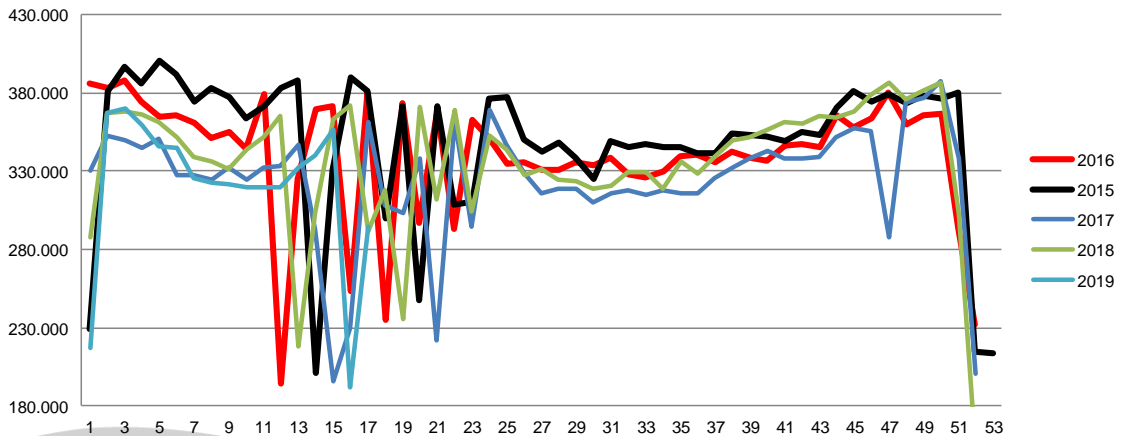

Total killings Denmark (98 % of all slaughtering's)

Week	2019	2018
1	217.081	287.789
2	367.355	367.703
3	369.764	368.047
4	359.584	366.312
5	346.402	361.495
6	344.954	352.145
7	325.222	339.607
8	322.618	336.613
9	321.585	331.154
10	319.738	343.691
11	319.738	351.578
12	320.260	365.200
13	332.764	218.444
14	340.529	303.033
15	356.482	363.829
16	192.065	371.945
17	295.046	291.607
18		317.876
19		235.481
20		371.516
21		311.691
22		369.643
23		304.448
24		352.632
25		343.770
26		327.658

Week	2019	2018
27		331.814
28		325.072
29		324.018
30		318.614
31		321.250
32		329.917
33		329.555
34		318.566
35		336.158
36		328.251
37		338.962
38		349.571
39		352.234
40		356.258
41		361.609
42		360.885
43		364.912
44		364.067
45		368.260
46		378.509
47		386.643
48		376.153
49		381.869
50		386.215
51		302.451
52		151.352
53		
Average (week)	320.658	336.501
Total (year)	5.451.187	17.498.072

Best regards
Danish Crown