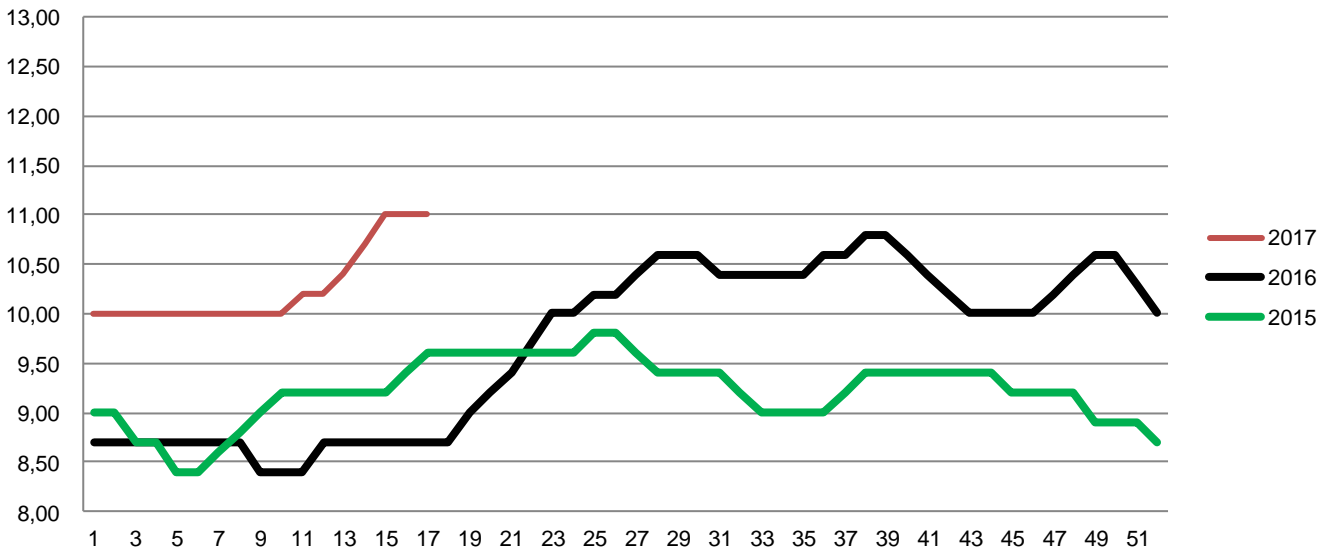

Live hog prices dressed weight

Weight interval	DKK / Kg	
	24.04.2017 – 30.04.2017 (Week 17)	10.04.2017 – 23.04.2017 (Week 15-16)
	50,0 - 59,9 Kg	7,00 - 8,00
60,0 - 73,9 Kg	9,50 - 10,85	9,50 - 10,85
74,0 - 95,9 Kg	11,00	11,00
96,0 - 96,9 Kg	10,80	10,80
97,0 - 97,9 Kg	10,40	10,40
98,0 - 98,9 Kg	10,10	10,10
99,0 - 99,9 Kg	9,80	9,80
100,0 - 109,9 Kg	8,50	8,50

Statistics	DKK / Kg	
	Week 15, 2017	Week 15, 2016
Killings - Danish Crown	148.309	291.625
Hereof sows	2.173	6.104
Average weight	86,63	85,77
Weight interval 50,0 -	6,12%	4,15%
Weight interval 70,0 -	89,80%	92,48%
Weight interval 92,0 -	4,08%	3,37%
Average meat contents	60,71	60,69
Per kg / dressed (DKK)	11,07	8,77
Per hog / dressed (DKK)	959	752

Best regards
Danish Crown

Weekly pig price – Danish Crown

Week	2017	2016	2015
1	10,00	8,70	9,00
2	10,00	8,70	9,00
3	10,00	8,70	8,70
4	10,00	8,70	8,70
5	10,00	8,70	8,40
6	10,00	8,70	8,40
7	10,00	8,70	8,60
8	10,00	8,70	8,80
9	10,00	8,40	9,00
10	10,00	8,40	9,20
11	10,20	8,40	9,20
12	10,20	8,70	9,20
13	10,40	8,70	9,20
14	10,70	8,70	9,20
15	11,00	8,70	9,20
16	11,00	8,70	9,40
17	11,00	8,70	9,60
18		8,70	9,60
19		9,00	9,60
20		9,20	9,60
21		9,40	9,60
22		9,70	9,60
23		10,00	9,60
24		10,00	9,60
25		10,20	9,80
26		10,20	9,80

Best regards
Danish Crown

Average weight, Danish Crown (dressed) kg

Week	2017	2016	2015
1	86,39	85,81	85,98
2	86,78	85,84	87,57
3	86,55	85,32	87,26
4	86,44	84,90	86,79
5	86,39	84,80	86,31
6	86,29	84,83	85,96
7	86,36	84,61	85,55
8	86,51	84,46	85,69
9	86,65	84,41	85,32
10	86,39	84,34	85,29
11	86,40	84,19	85,05
12	86,32	84,13	84,94
13	86,26	86,75	84,41
14	86,01	86,38	84,41
15	86,63	85,77	86,72
16		85,28	86,49
17		86,26	85,73
18		85,69	85,13
19		86,76	85,39
20		86,44	84,72
21		86,27	85,77
22		86,16	85,68
23		86,03	85,51
24		85,49	85,66
25		84,85	84,98
26		84,54	84,30