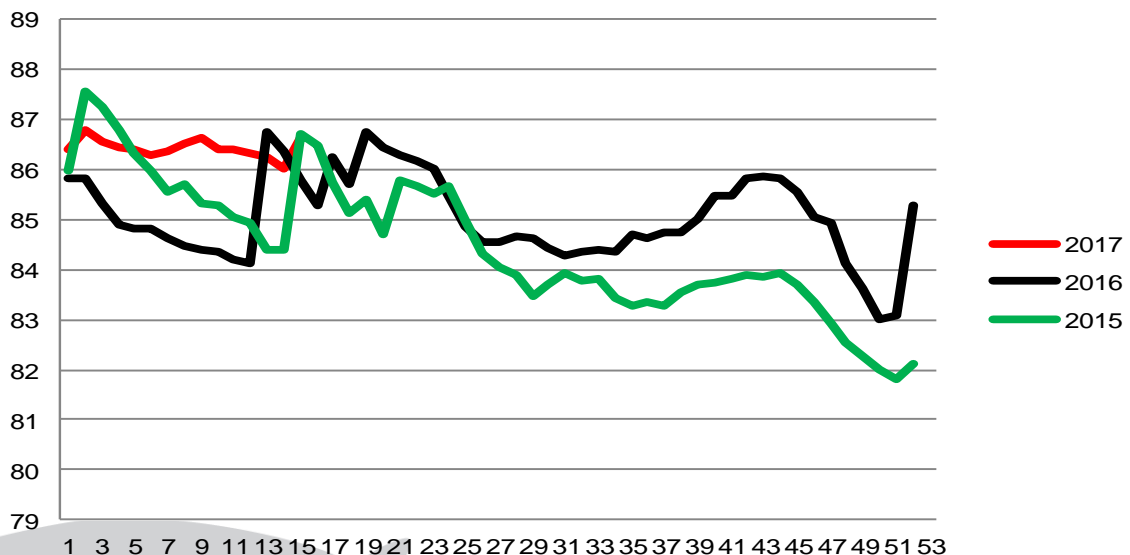

Average weight, Danish Crown (dressed) kg

Week	2017	2016	2015
1	86,39	85,81	85,98
2	86,78	85,84	87,57
3	86,55	85,32	87,26
4	86,44	84,90	86,79
5	86,39	84,80	86,31
6	86,29	84,83	85,96
7	86,36	84,61	85,55
8	86,51	84,46	85,69
9	86,65	84,41	85,32
10	86,39	84,34	85,29
11	86,40	84,19	85,05
12	86,32	84,13	84,94
13	86,26	86,75	84,41
14	86,01	86,38	84,41
15	86,63	85,77	86,72
16		85,28	86,49
17		86,26	85,73
18		85,69	85,13
19		86,76	85,39
20		86,44	84,72
21		86,27	85,77
22		86,16	85,68
23		86,03	85,51
24		85,49	85,66
25		84,85	84,98
26		84,54	84,30

Week	2017	2016	2015
27		84,53	84,04
28		84,65	83,89
29		84,63	83,47
30		84,43	83,71
31		84,27	83,94
32		84,36	83,77
33		84,41	83,80
34		84,37	83,44
35		84,69	83,29
36		84,62	83,34
37		84,74	83,26
38		84,75	83,53
39		85,00	83,69
40		85,47	83,74
41		85,49	83,82
42		85,81	83,89
43		85,85	83,84
44		85,83	83,92
45		85,54	83,71
46		85,05	83,35
47		84,92	82,93
48		84,12	82,54
49		83,64	82,27
50		83,00	82,00
51		83,07	81,81
52		85,30	82,13
53			84,43
Average (week)	86,42	85,05	84,49

Best regards
Danish Crown