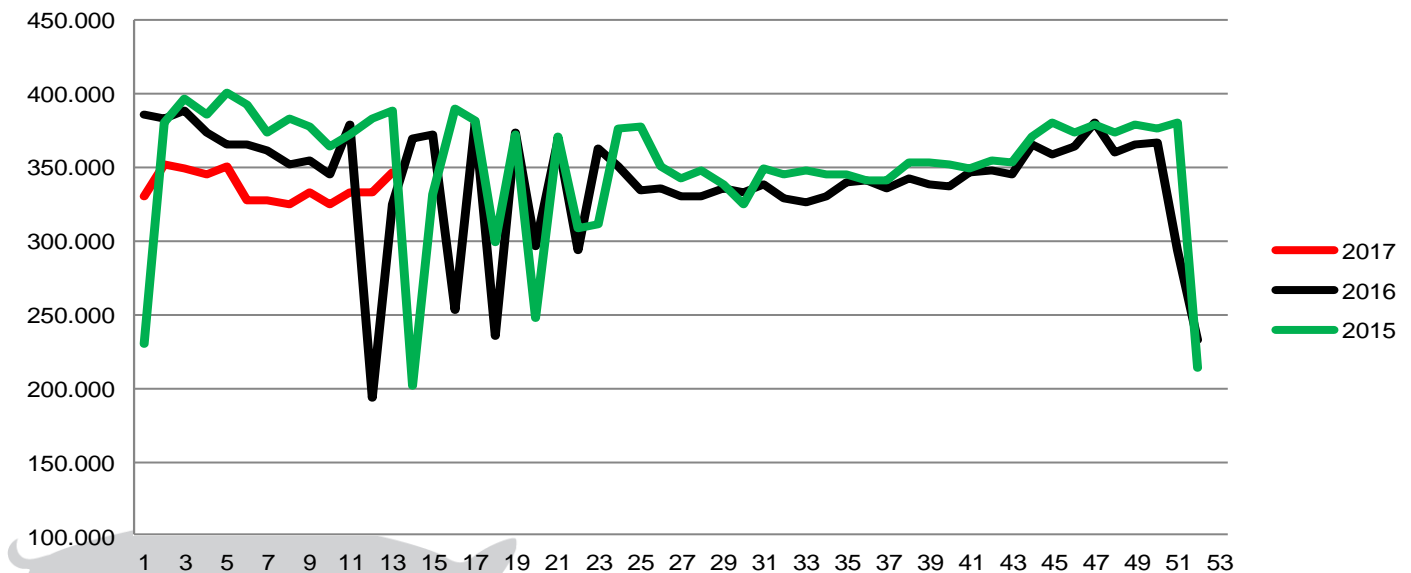

Total killings Denmark (98 % of all slaughtering's)

Week	2017	2016	2015
1	330.200	385.797	229.696
2	352.640	383.047	381.074
3	349.843	388.343	396.436
4	344.588	374.324	386.516
5	350.838	364.970	400.526
6	327.579	365.467	392.058
7	327.514	361.117	374.154
8	324.574	351.555	382.955
9	332.704	354.974	377.658
10	324.896	344.868	363.533
11	332.400	379.319	371.898
12	333.042	194.070	382.753
13	347.167	325.218	388.293
14		369.446	201.403
15		372.017	331.081
16		253.752	390.229
17		380.456	381.499
18		235.445	299.820
19		373.955	372.029
20		296.852	247.949
21		368.802	371.320
22		293.366	308.817
23		363.254	310.785
24		351.266	376.431
25		334.945	377.649
26		335.984	350.258

Week	2017	2016	2015
27		330.564	342.545
28		330.712	348.323
29		335.694	338.607
30		333.626	325.378
31		338.528	349.050
32		328.402	345.000
33		325.905	347.860
34		330.131	345.284
35		340.115	345.856
36		340.573	341.651
37		335.916	341.372
38		342.188	354.011
39		338.515	353.679
40		337.048	352.539
41		346.281	349.023
42		347.449	355.194
43		345.552	353.428
44		365.479	370.453
45		358.377	381.122
46		364.027	374.076
47		380.387	379.225
48		360.391	373.294
49		365.537	378.861
50		367.202	376.079
51		293.806	380.302
52		232.600	214.345
53			214.290
Average (week)	336.768	340.723	348.635
Total (year)	4.377.985	17.717.614	18.263.377

Best regards
Danish Crown